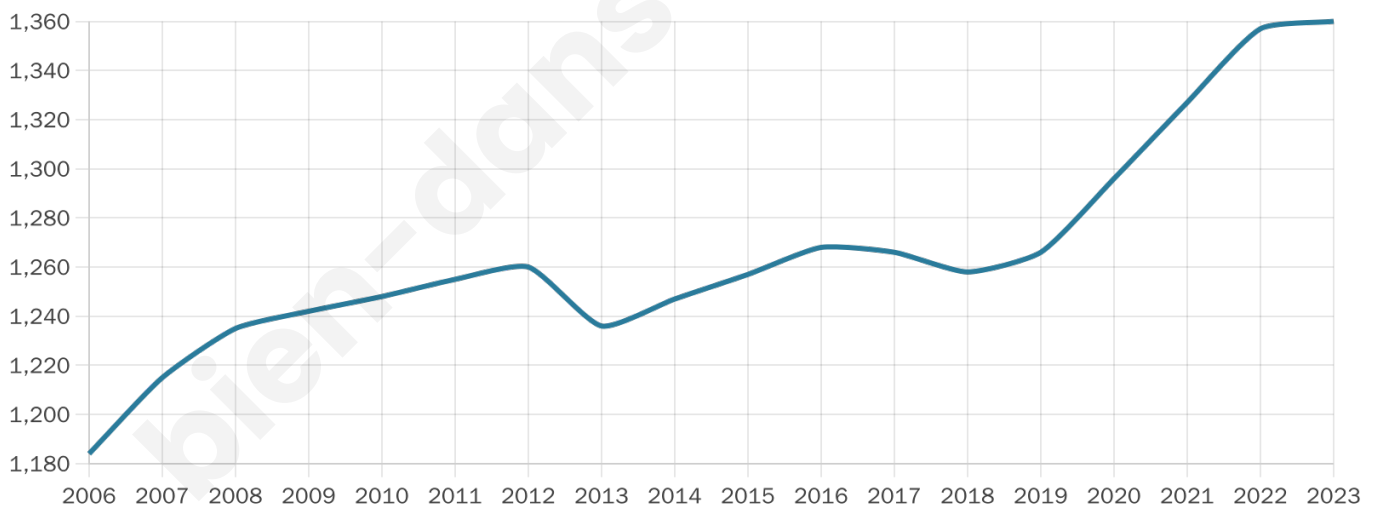

Nombre d'habitants

1 360

Age moyen

42 ans

Pop active

45.8%

Taux chômage

5.9%

Pop densité

91 h/km²

Revenu moyen

22 890 €/an

Evolution du nombre d'habitants

Sources : Institut national de la statistique et des études économiques (insee) selon Les dernières parutions officielles de 2024 portant sur les années 2020, 2021 et 2022.

Tranche d'âge

Activité professionnelle

Niveau de diplôme

Composition des ménages

Profils électoraux

Premier tour

	Marine LE PEN	30.34 %
	Emmanuel MACRON	21.10 %
	Jean-Luc MÉLENCHON	16.69 %
	Éric ZEMMOUR	8.55 %
	Valérie PÉCRESSE	6.90 %
	Nicolas DUPONT-AIGNAN	5.24 %
	Yannick JADOT	4.14 %
	Jean LASSALLE	3.86 %
	Fabien ROUSSEL	1.52 %
	Anne HIDALGO	0.97 %
	Philippe POUTOU	0.55 %
	Nathalie ARTHAUD	0.14 %