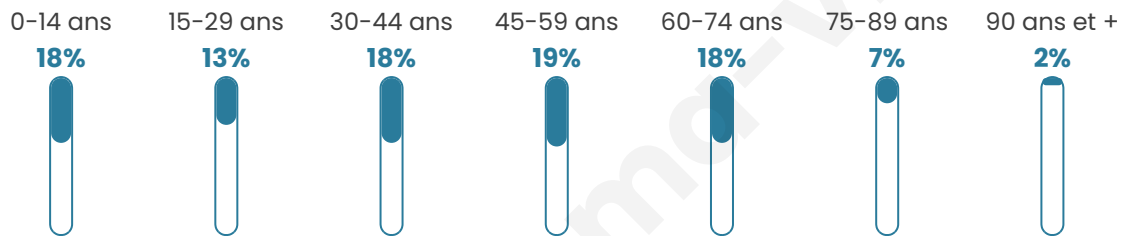

Nombre d'habitants

1 360

Age moyen

42 ans

Pop active

45.8%

Taux chômage

5.9%

Pop densité

91 h/km²

Revenu moyen

22 890 €/an

Evolution du nombre d'habitants

Sources : Institut national de la statistique et des études économiques (insee) selon Les dernières parutions officielles de 2024 portant sur les années 2020, 2021 et 2022.

Tranche d'âge

Activité professionnelle

Niveau de diplôme

Composition des ménages

Profils électoraux

Premier tour

	Marine LE PEN	30.34 %
	Emmanuel MACRON	21.10 %
	Jean-Luc MÉLENCHON	16.69 %
	Éric ZEMMOUR	8.55 %
	Valérie PÉCRESSE	6.90 %
	Nicolas DUPONT-AIGNAN	5.24 %
	Yannick JADOT	4.14 %
	Jean LASSALLE	3.86 %
	Fabien ROUSSEL	1.52 %
	Anne HIDALGO	0.97 %
	Philippe POUTOU	0.55 %
	Nathalie ARTHAUD	0.14 %

917 inscrits

Participation : 80.7%

Votes blancs : 1.89%

Votes nuls : 0.14%

Second tour

	Emmanuel MACRON	46,32 %
	Marine LE PEN	53,68 %

919 inscrits

Participation : 80.2%