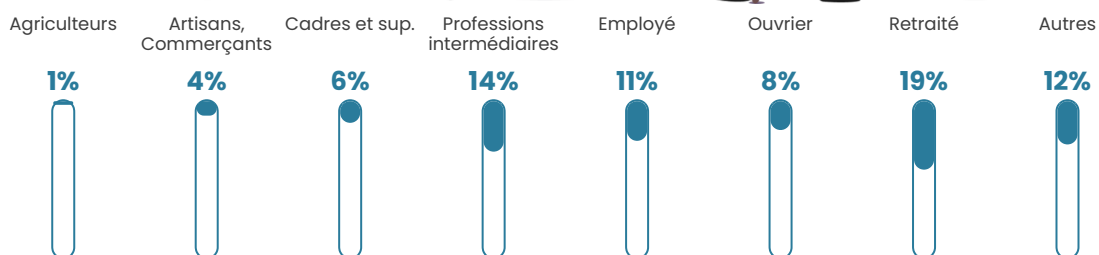

Pop densité

91 h/km²

Revenu moyen

22 890 €/an

Evolution du nombre d'habitants

Sources : Institut national de la statistique et des études économiques (insee) selon Les dernières parutions officielles de 2024 portant sur les années 2020, 2021 et 2022.

Tranche d'âge

Activité professionnelle

Niveau de diplôme

Composition des ménages

Profils électoraux

Premier tour

	Marine LE PEN	30.34 %
	Emmanuel MACRON	21.10 %
	Jean-Luc MÉLENCHON	16.69 %
	Éric ZEMMOUR	8.55 %
	Valérie PÉCRESSE	6.90 %
	Nicolas DUPONT-AIGNAN	5.24 %
	Yannick JADOT	4.14 %
	Jean LASSALLE	3.86 %
	Fabien ROUSSEL	1.52 %
	Anne HIDALGO	0.97 %
	Philippe POUTOU	0.55 %
	Nathalie ARTHAUD	0.14 %