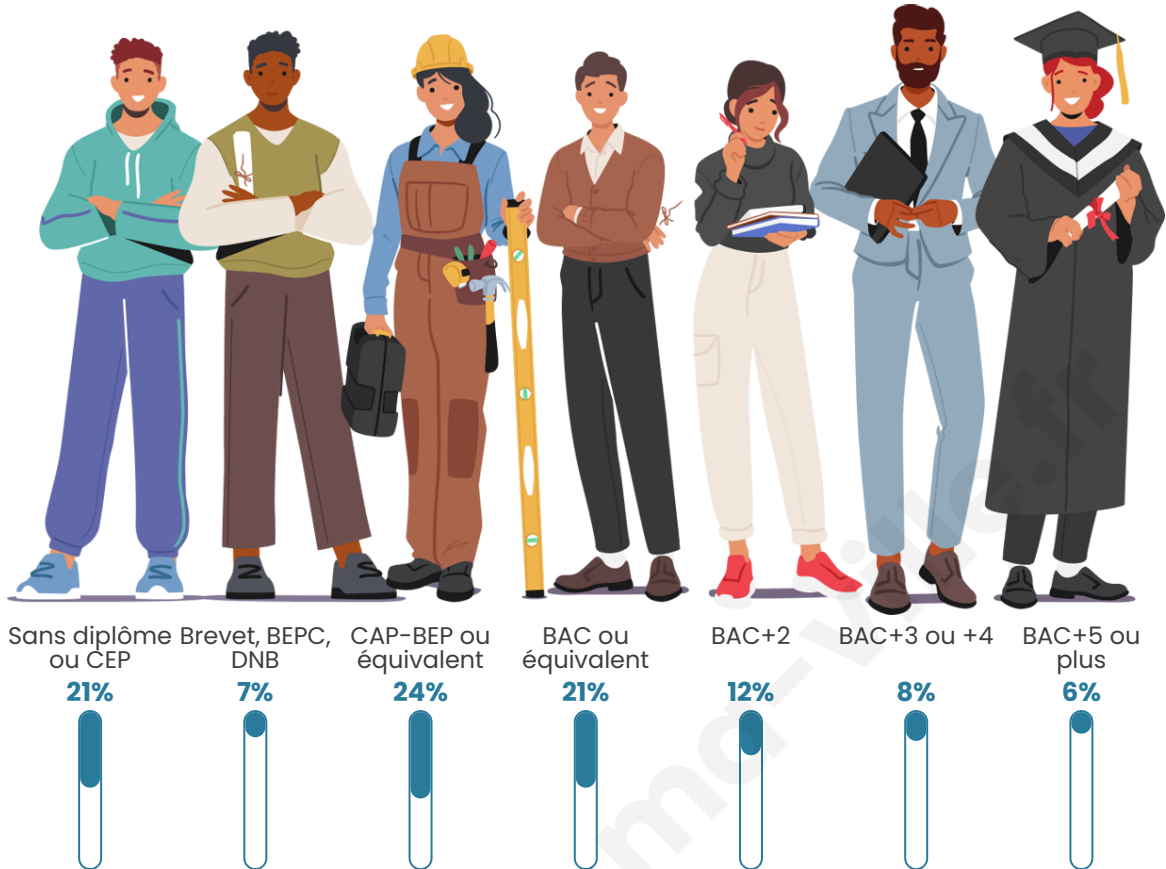

Nombre d'habitants

1 360

Age moyen

42 ans

Pop active

45.8%

Taux chômage

5.9%

Pop densité

91 h/km²

Revenu moyen

22 890 €/an

Evolution du nombre d'habitants

Sources : Institut national de la statistique et des études économiques (insee) selon Les dernières parutions officielles de 2024 portant sur les années 2020, 2021 et 2022.

Tranche d'âge

Activité professionnelle

Niveau de diplôme

Composition des ménages

Profils électoraux

Premier tour

	Marine LE PEN	30.34 %
	Emmanuel MACRON	21.10 %
	Jean-Luc MÉLENCHON	16.69 %
	Éric ZEMMOUR	8.55 %
	Valérie PÉCRESSE	6.90 %
	Nicolas DUPONT-AIGNAN	5.24 %
	Yannick JADOT	4.14 %
	Jean LASSALLE	3.86 %
	Fabien ROUSSEL	1.52 %
	Anne HIDALGO	0.97 %
	Philippe POUTOU	0.55 %
	Nathalie ARTHAUD	0.14 %