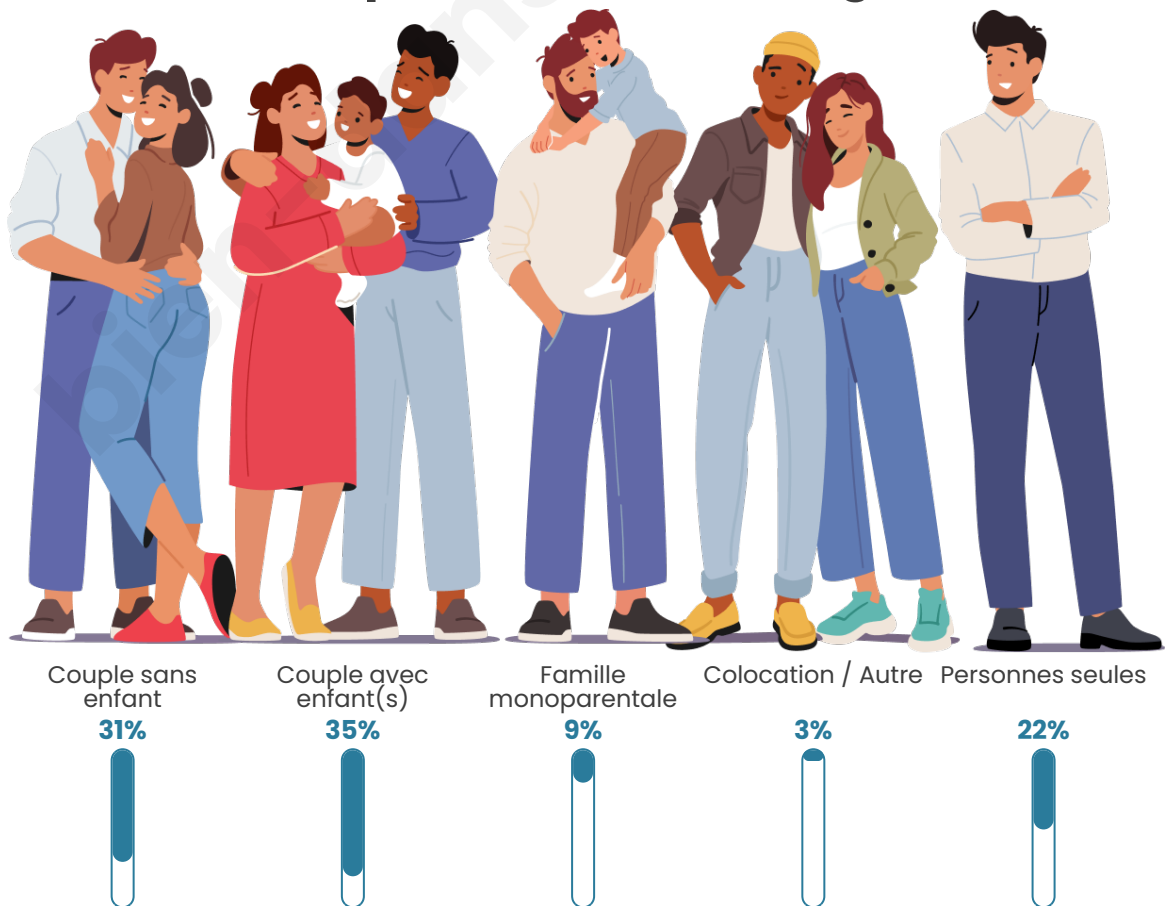

Nombre d'habitants

1 360

Age moyen

42 ans

Pop active

45.8%

Taux chômage

5.9%

Tranche d'âge

Activité professionnelle

Niveau de diplôme

Composition des ménages

Profils électoraux

Premier tour

	Marine LE PEN	30.34 %
	Emmanuel MACRON	21.10 %
	Jean-Luc MÉLENCHON	16.69 %
	Éric ZEMMOUR	8.55 %
	Valérie PÉCRESSE	6.90 %
	Nicolas DUPONT-AIGNAN	5.24 %
	Yannick JADOT	4.14 %
	Jean LASSALLE	3.86 %
	Fabien ROUSSEL	1.52 %
	Anne HIDALGO	0.97 %
	Philippe POUTOU	0.55 %
	Nathalie ARTHAUD	0.14 %