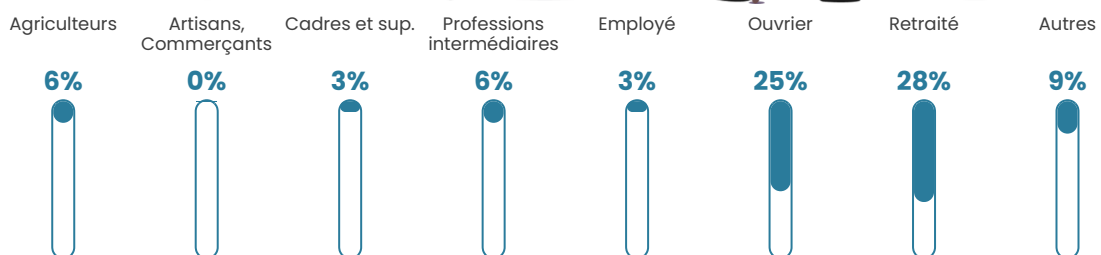

9.5%

Pop densité

14 h/km²

Revenu moyen

20 030 €/an

Evolution du nombre d'habitants

Sources : Institut national de la statistique et des études économiques (insee) selon Les dernières parutions officielles de 2024 portant sur les années 2020, 2021 et 2022.

Tranche d'âge

Activité professionnelle

Niveau de diplôme

Composition des ménages

Profils électoraux

Premier tour

	Emmanuel MACRON	28.57 %
	Marine LE PEN	24.18 %
	Jean-Luc MÉLENCHON	15.38 %
	Valérie PÉCRESSÉ	10.99 %
	Éric ZEMMOUR	8.79 %
	Yannick JADOT	3.30 %
	Nicolas DUPONT- AIGNAN	3.30 %
	Jean LASSALLE	2.20 %
	Nathalie ARTHAUD	1.10 %
	Anne HIDALGO	1.10 %
	Philippe POUTOU	1.10 %
	Fabien ROUSSEL	0.00 %