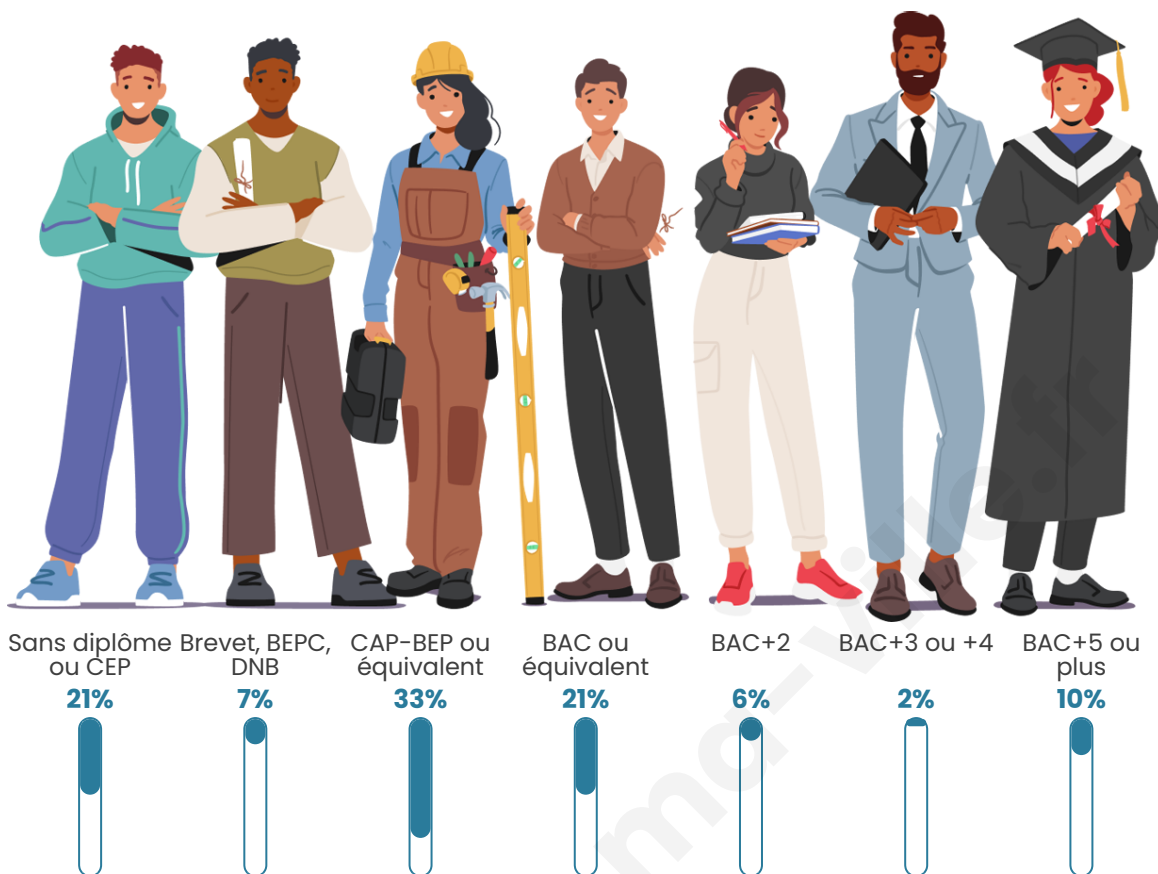

Statistiques sur la population

Nombre d'habitants

157

Age moyen

47 ans

Pop active

39.5%

Taux chômage

9.5%

Pop densité

14 h/km²

Revenu moyen

20 030 €/an

Evolution du nombre d'habitants

Sources : Institut national de la statistique et des études économiques (insee) selon Les dernières parutions officielles de 2024 portant sur les années 2020, 2021 et 2022.

Tranche d'âge

Activité professionnelle

Niveau de diplôme

Composition des ménages

Profils électoraux

Premier tour

	Emmanuel MACRON	28.57 %
	Marine LE PEN	24.18 %
	Jean-Luc MÉLENCHON	15.38 %
	Valérie PÉCRESSÉ	10.99 %
	Éric ZEMMOUR	8.79 %
	Yannick JADOT	3.30 %
	Nicolas DUPONT- AIGNAN	3.30 %
	Jean LASSALLE	2.20 %
	Nathalie ARTHAUD	1.10 %
	Anne HIDALGO	1.10 %
	Philippe POUTOU	1.10 %
	Fabien ROUSSEL	0.00 %