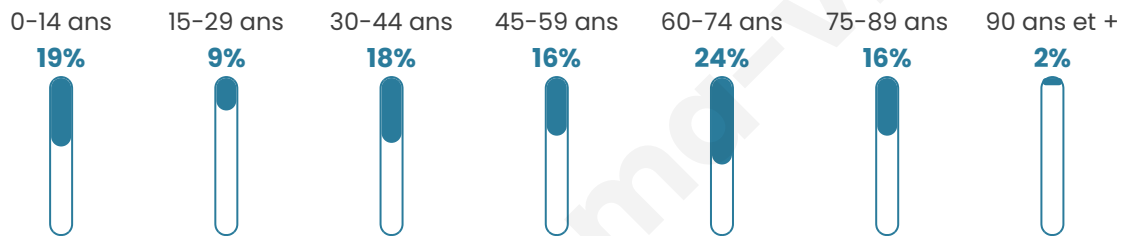

Statistiques sur la population

Nombre d'habitants

157

Age moyen

47 ans

Pop active

39.5%

Taux chômage

9.5%

Pop densité

14 h/km²

Revenu moyen

20 030 €/an

Evolution du nombre d'habitants

Sources : Institut national de la statistique et des études économiques (insee) selon Les dernières parutions officielles de 2024 portant sur les années 2020, 2021 et 2022.

Tranche d'âge

Activité professionnelle

Niveau de diplôme

Composition des ménages

Profils électoraux

Premier tour

	Emmanuel MACRON	28.57 %
	Marine LE PEN	24.18 %
	Jean-Luc MÉLENCHON	15.38 %
	Valérie PÉCRESSÉ	10.99 %
	Éric ZEMMOUR	8.79 %
	Yannick JADOT	3.30 %
	Nicolas DUPONT- AIGNAN	3.30 %
	Jean LASSALLE	2.20 %
	Nathalie ARTHAUD	1.10 %
	Anne HIDALGO	1.10 %
	Philippe POUTOU	1.10 %
	Fabien ROUSSEL	0.00 %