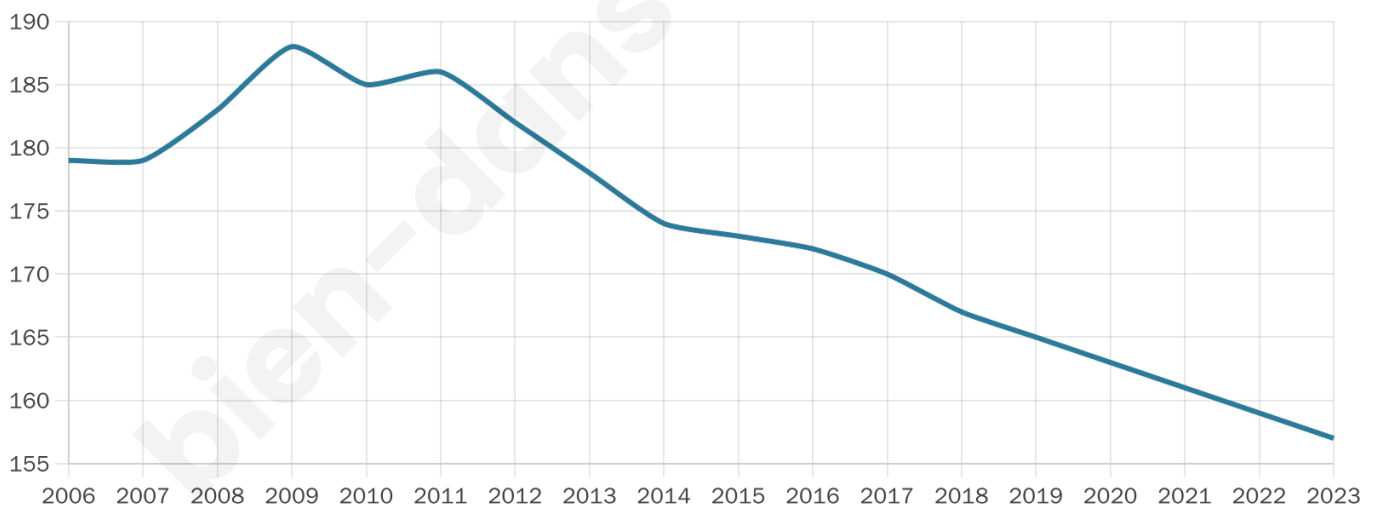

Statistiques sur la population

Nombre d'habitants

157

Age moyen

47 ans

Pop active

39.5%

Taux chômage

9.5%

Pop densité

14 h/km²

Revenu moyen

20 030 €/an

Evolution du nombre d'habitants

Sources : Institut national de la statistique et des études économiques (insee) selon Les dernières parutions officielles de 2024 portant sur les années 2020, 2021 et 2022.

Tranche d'âge

Activité professionnelle

Niveau de diplôme

Composition des ménages

Profils électoraux

Premier tour

	Emmanuel MACRON	28.57 %
	Marine LE PEN	24.18 %
	Jean-Luc MÉLENCHON	15.38 %
	Valérie PÉCRESSÉ	10.99 %
	Éric ZEMMOUR	8.79 %
	Yannick JADOT	3.30 %
	Nicolas DUPONT- AIGNAN	3.30 %
	Jean LASSALLE	2.20 %
	Nathalie ARTHAUD	1.10 %
	Anne HIDALGO	1.10 %
	Philippe POUTOU	1.10 %
	Fabien ROUSSEL	0.00 %