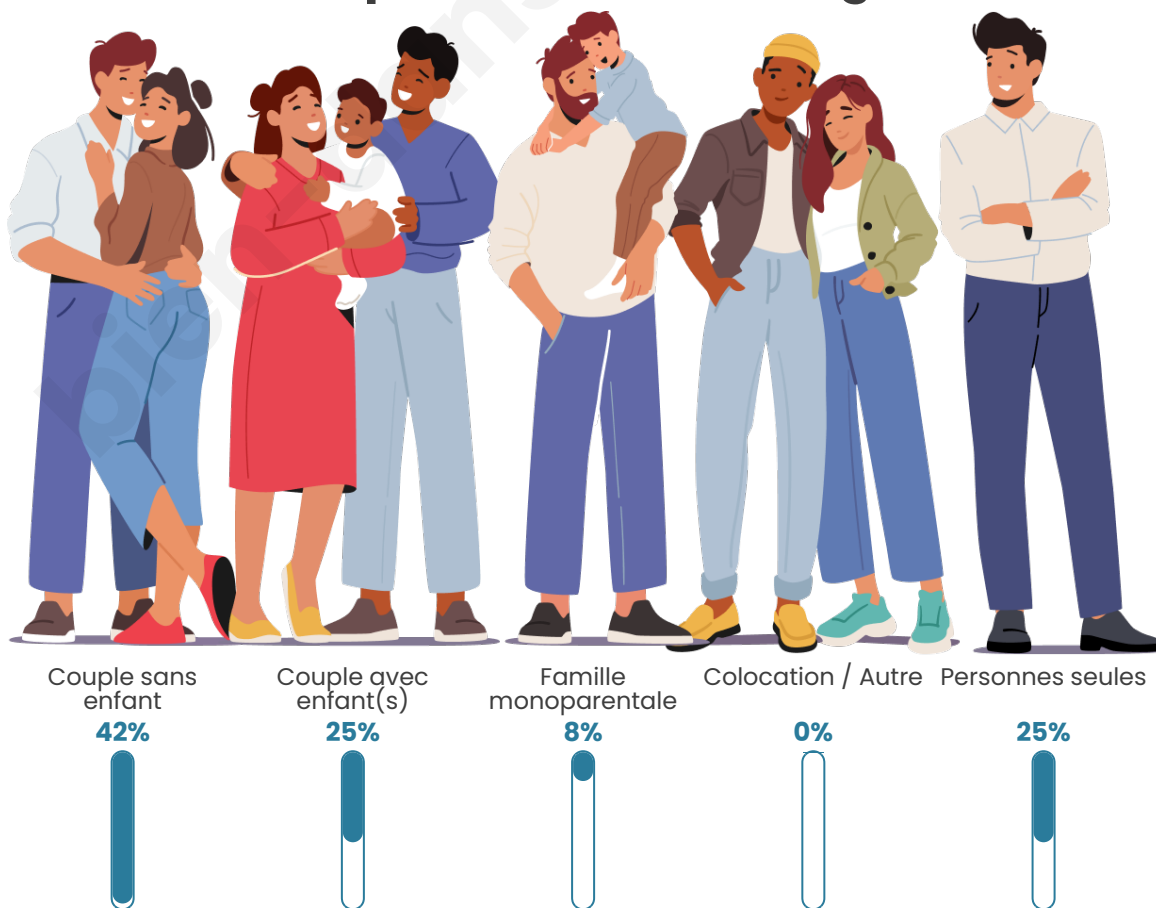

Tranche d'âge

Activité professionnelle

Niveau de diplôme

Composition des ménages

Profils électoraux

Premier tour

	Emmanuel MACRON	28.57 %
	Marine LE PEN	24.18 %
	Jean-Luc MÉLENCHON	15.38 %
	Valérie PÉCRESSÉ	10.99 %
	Éric ZEMMOUR	8.79 %
	Yannick JADOT	3.30 %
	Nicolas DUPONT- AIGNAN	3.30 %
	Jean LASSALLE	2.20 %
	Nathalie ARTHAUD	1.10 %
	Anne HIDALGO	1.10 %
	Philippe POUTOU	1.10 %
	Fabien ROUSSEL	0.00 %