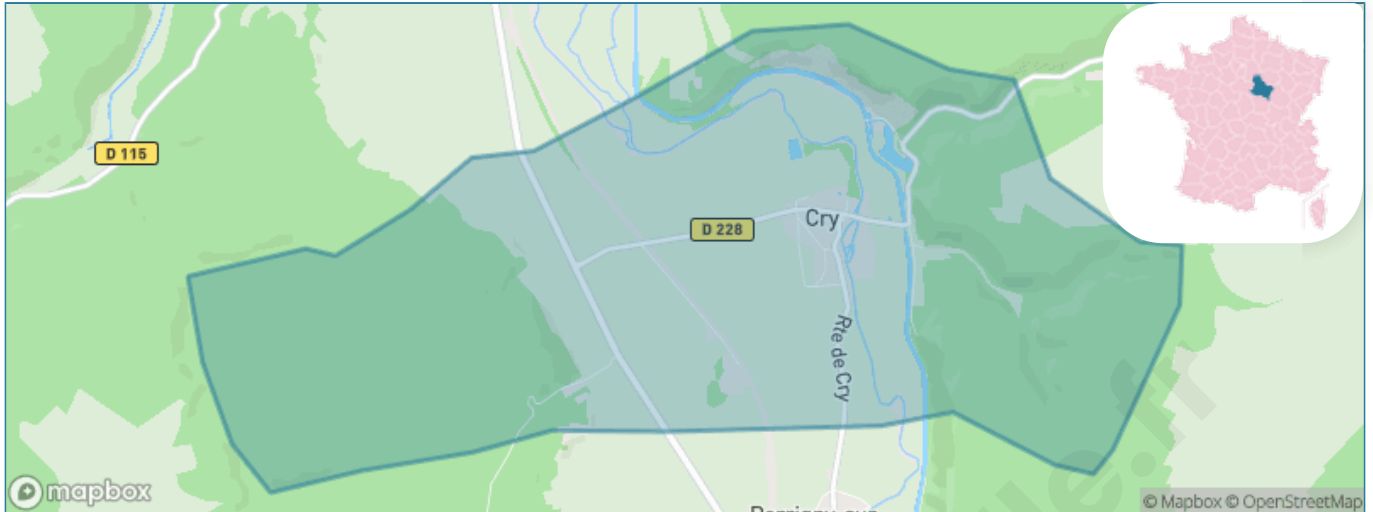

Version web

Ville de Cry

Présenté par

BIEN dans
ma **VILLE** 

Sommaire

Situation géographique	3
Statistiques sur la population	4
Evolution du nombre d'habitants	4
Tranche d'âge	5
0-14 ans	5
15-29 ans	5
30-44 ans	5
45-59 ans	5
60-74 ans	5
75-89 ans	5
90 ans et +	5
Activité professionnelle	5
Agriculteurs	5
Artisans, Commerçants	5
Cadres et sup.	5
Professions intermédiaires	5
Employé	5
Ouvrier	5
Retraité	5
Autres	5
Niveau de diplôme	6
Sans diplôme ou CEP	6
Brevet, BEPC, DNB	6
CAP-BEP ou équivalent	6
BAC ou équivalent	6
BAC+2	6
BAC+3 ou +4	6
BAC+5 ou plus	6
Composition des ménages	6
Couple sans enfant	6
Couple avec enfant(s)	6
Famille monoparentale	6
Colocation / Autre	6
Personnes seules	6
Profils électoraux	7
Premier tour	7
Sécurité	8
Evolution du nombre d'infractions	8
Pour comparer	9
Services à la population	10
Commerce	10
Éducation	10
Villes autour de Cry	11

Situation géographique

i Informations clés

- **Région** : Bourgogne-Franche-Comté
- **Département** : Yonne
- **Code postal** : 89390
- **Superficie** : 11 km²

REGION
BOURGOGNE
FRANCHE
COMTE

l'Yonne
CONSEIL GÉNÉRAL