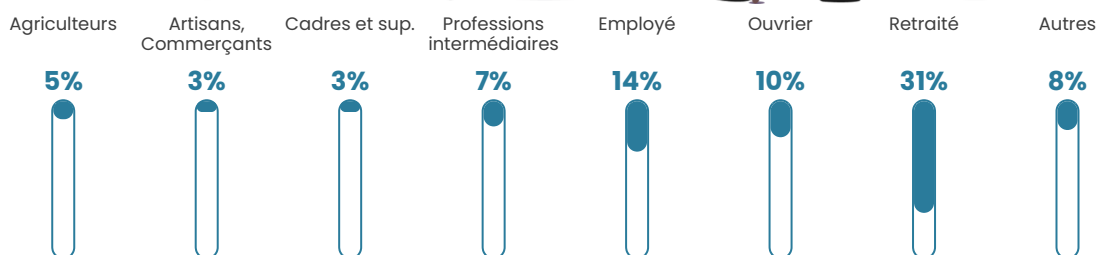

19 610 €/an

Evolution du nombre d'habitants

Sources : Institut national de la statistique et des études économiques (insee) selon Les dernières parutions officielles de 2024 portant sur les années 2020, 2021 et 2022.

Tranche d'âge

Activité professionnelle

Niveau de diplôme

Composition des ménages

Profils électoraux

Premier tour

	Marine LE PEN	29.84 %
	Jean-Luc MÉLENCHON	19.84 %
	Emmanuel MACRON	15.57 %
	Jean LASSALLE	11.48 %
	Éric ZEMMOUR	7.54 %
	Yannick JADOT	3.61 %
	Valérie PÉCRESE	3.28 %
	Fabien ROUSSEL	3.11 %
	Anne HIDALGO	2.79 %
	Nicolas DUPONT-AIGNAN	1.48 %
	Philippe POUTOU	0.82 %
	Nathalie ARTHAUD	0.66 %