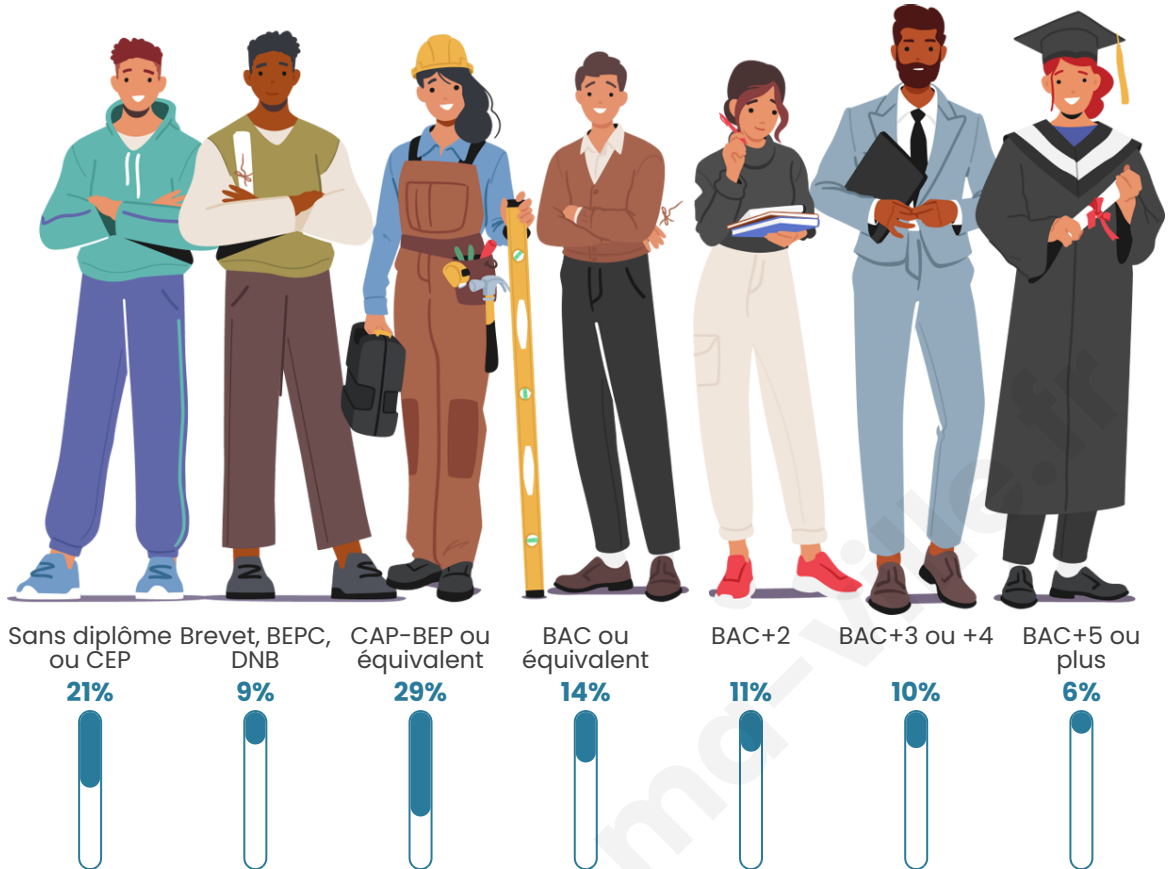

Tranche d'âge

Activité professionnelle

Niveau de diplôme

Composition des ménages

Profils électoraux

Premier tour

	Marine LE PEN	29.84 %
	Jean-Luc MÉLENCHON	19.84 %
	Emmanuel MACRON	15.57 %
	Jean LASSALLE	11.48 %
	Éric ZEMMOUR	7.54 %
	Yannick JADOT	3.61 %
	Valérie PÉCRESE	3.28 %
	Fabien ROUSSEL	3.11 %
	Anne HIDALGO	2.79 %
	Nicolas DUPONT-AIGNAN	1.48 %
	Philippe POUTOU	0.82 %
	Nathalie ARTHAUD	0.66 %