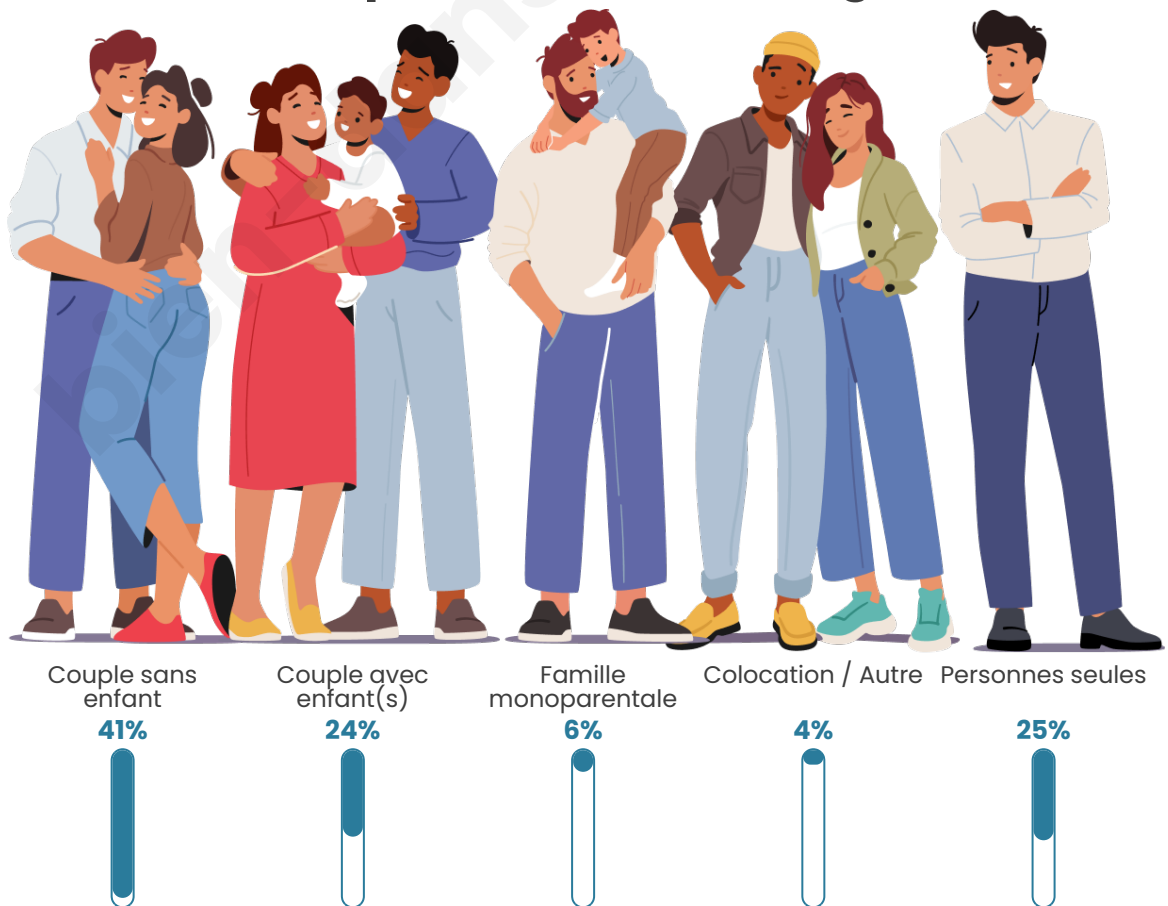

Tranche d'âge

Activité professionnelle

Niveau de diplôme

Composition des ménages

Profils électoraux

Premier tour

	Marine LE PEN	29.84 %
	Jean-Luc MÉLENCHON	19.84 %
	Emmanuel MACRON	15.57 %
	Jean LASSALLE	11.48 %
	Éric ZEMMOUR	7.54 %
	Yannick JADOT	3.61 %
	Valérie PÉCRESE	3.28 %
	Fabien ROUSSEL	3.11 %
	Anne HIDALGO	2.79 %
	Nicolas DUPONT-AIGNAN	1.48 %
	Philippe POUTOU	0.82 %
	Nathalie ARTHAUD	0.66 %