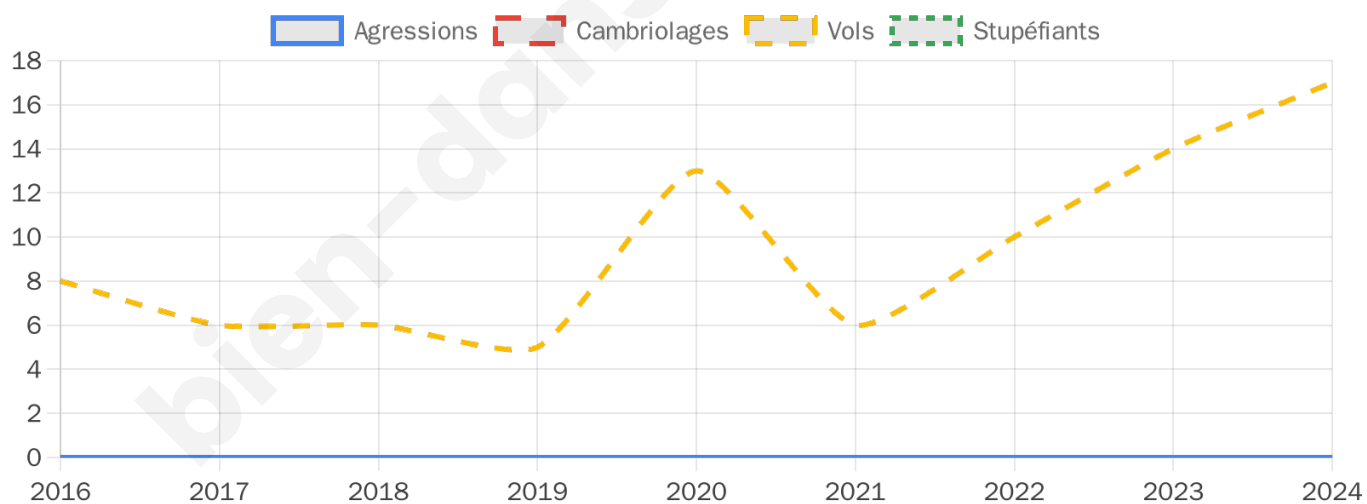

795 inscrits

Participation : 78.24%

Votes blancs : 1.45%

Votes nuls : 0.48%

Second tour

	Emmanuel MACRON	41,06 %
	Marine LE PEN	58,94 %

794 inscrits

Participation : 74.69%

17

Stupéfiants

0

Evolution du nombre d'infractions

Pour comparer

(en proportion du nombre d'habitants)

Sources : Bases statistiques communale, départementale et régionale de la délinquance enregistrée par la police et la gendarmerie nationales selon les dernières parutions officielles de 2025 portant sur l'année 2024 ([data.gouv](https://data.gouv.fr)).