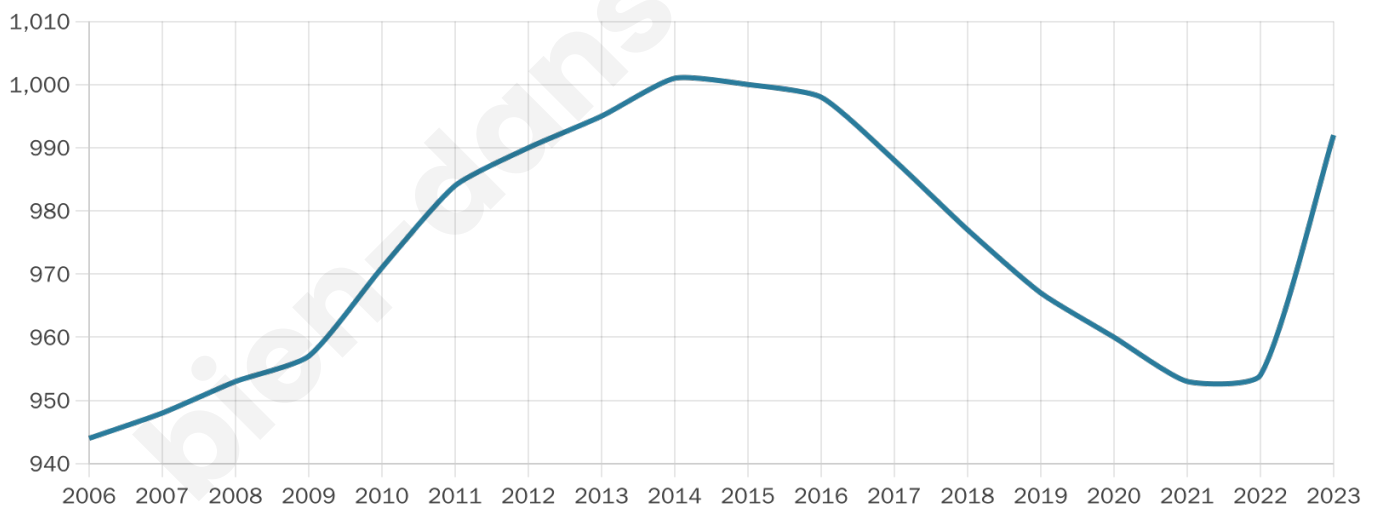

46 ans

Pop active

40.7%

Taux chômage

11.3%

Pop densité

40 h/km²

Revenu moyen

19 610 €/an

Evolution du nombre d'habitants

Sources : Institut national de la statistique et des études économiques (insee) selon Les dernières parutions officielles de 2024 portant sur les années 2020, 2021 et 2022.