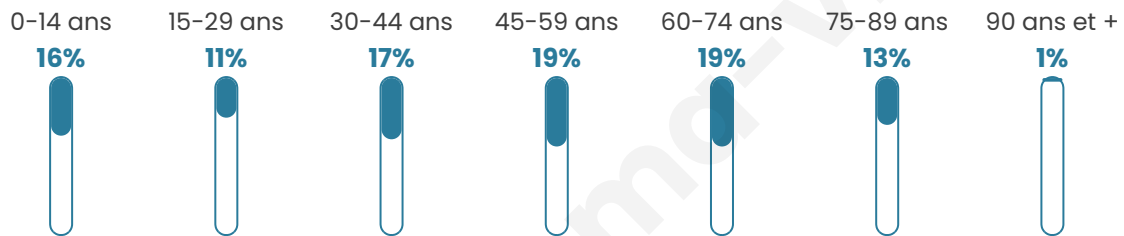

46 ans

Pop active

40.7%

Taux chômage

11.3%

Pop densité

40 h/km²

Revenu moyen

Tranche d'âge

Activité professionnelle

Niveau de diplôme

Composition des ménages

Profils électoraux

Premier tour

	Marine LE PEN	29.84 %
	Jean-Luc MÉLENCHON	19.84 %
	Emmanuel MACRON	15.57 %
	Jean LASSALLE	11.48 %
	Éric ZEMMOUR	7.54 %
	Yannick JADOT	3.61 %
	Valérie PÉCRESE	3.28 %
	Fabien ROUSSEL	3.11 %
	Anne HIDALGO	2.79 %
	Nicolas DUPONT-AIGNAN	1.48 %
	Philippe POUTOU	0.82 %
	Nathalie ARTHAUD	0.66 %