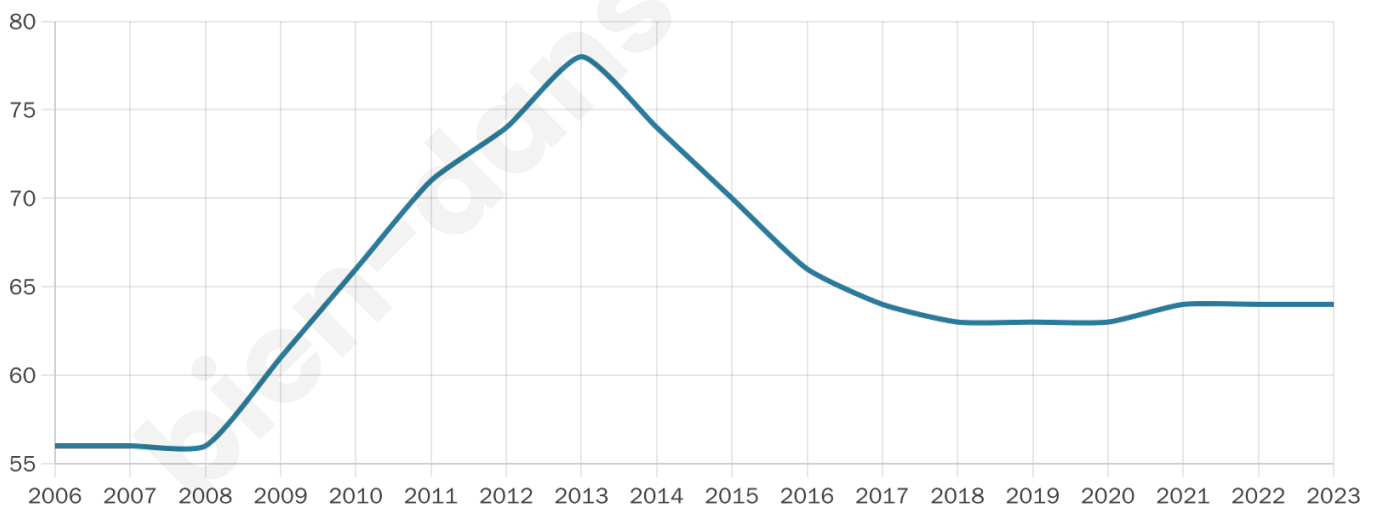

Version web

Ville de Crupilly

Présenté par

BIEN dans
ma **VILLE** 

Sommaire

Situation géographique	3
Statistiques sur la population	4
Evolution du nombre d'habitants	4
Tranche d'âge	5
0-14 ans	5
15-29 ans	5
30-44 ans	5
45-59 ans	5
60-74 ans	5
75-89 ans	5
90 ans et +	5
Activité professionnelle	5
Agriculteurs	5
Artisans, Commerçants	5
Cadres et sup.	5
Professions intermédiaires	5
Employé	5
Ouvrier	5
Retraité	5
Autres	5
Niveau de diplôme	6
Sans diplôme ou CEP	6
Brevet, BEPC, DNB	6
CAP-BEP ou équivalent	6
BAC ou équivalent	6
BAC+2	6
BAC+3 ou +4	6
BAC+5 ou plus	6
Composition des ménages	6
Couple sans enfant	6
Couple avec enfant(s)	6
Famille monoparentale	6
Colocation / Autre	6
Personnes seules	6
Profils électoraux	7
Premier tour	7
Sécurité	8
Evolution du nombre d'infractions	8
Pour comparer	9
Services à la population	10
Commerce	10
Éducation	10
Villes autour de Crupilly	11

37 ans

Pop active

46.9%

Taux chômage

4.8%

Pop densité

21 h/km²

Revenu moyen

NC

Evolution du nombre d'habitants

Sources : Institut national de la statistique et des études économiques (insee) selon Les dernières parutions officielles de 2024 portant sur les années 2020, 2021 et 2022.