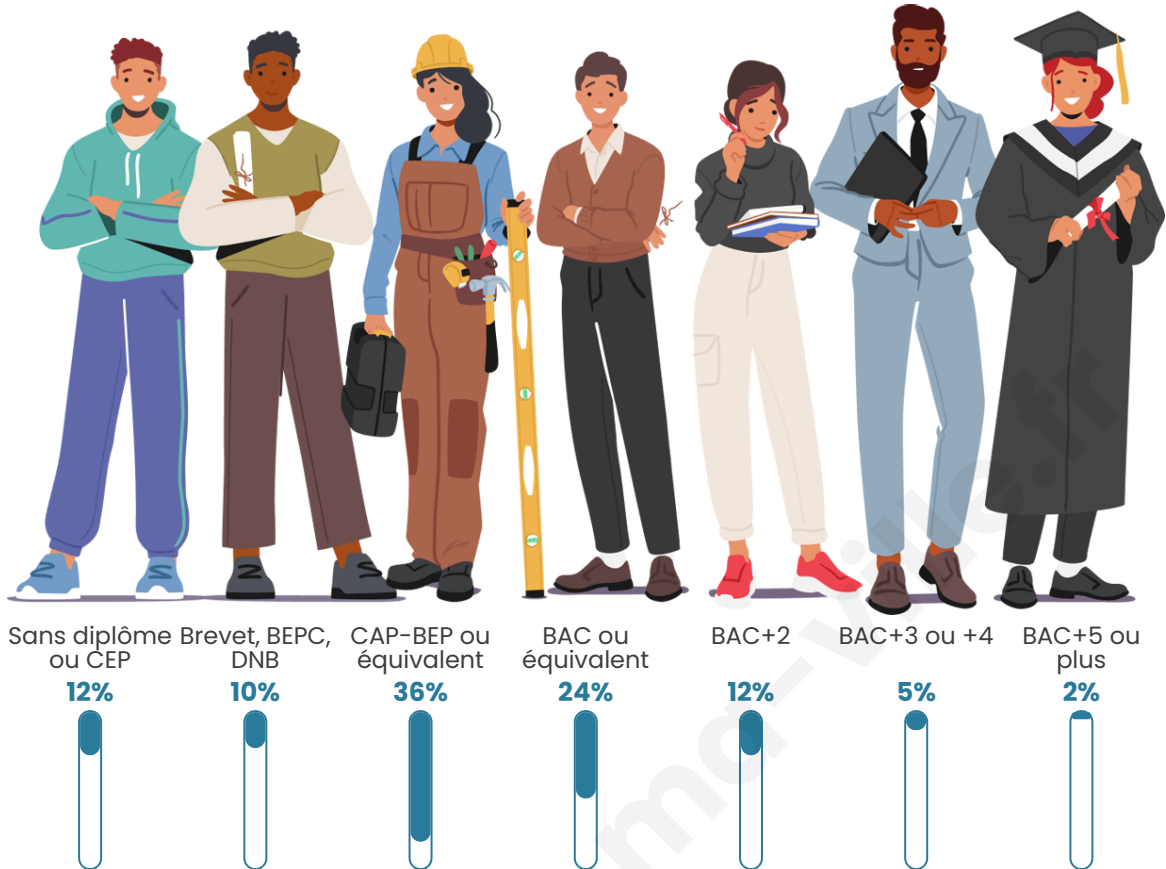

Tranche d'âge

Activité professionnelle

Niveau de diplôme

Composition des ménages

Profils électoraux

Premier tour

	Marine LE PEN	35.14 %
	Emmanuel MACRON	21.62 %
	Jean-Luc MÉLENCHON	10.81 %
	Fabien ROUSSEL	8.11 %
	Valérie PÉCRESE	8.11 %
	Jean LASSALLE	5.41 %
	Éric ZEMMOUR	5.41 %
	Yannick JADOT	5.41 %
	Nathalie ARTHAUD	0.00 %
	Anne HIDALGO	0.00 %
	Philippe POUTOU	0.00 %
	Nicolas DUPONT- AIGNAN	0.00 %