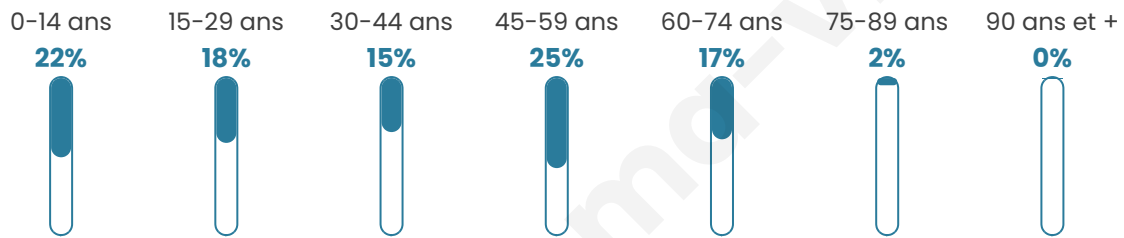

Version web

Ville de Crupilly

Présenté par

BIEN dans
ma **VILLE** 

Sommaire

Situation géographique	3
Statistiques sur la population	4
Evolution du nombre d'habitants	4
Tranche d'âge	5
0-14 ans	5
15-29 ans	5
30-44 ans	5
45-59 ans	5
60-74 ans	5
75-89 ans	5
90 ans et +	5
Activité professionnelle	5
Agriculteurs	5
Artisans, Commerçants	5
Cadres et sup.	5
Professions intermédiaires	5
Employé	5
Ouvrier	5
Retraité	5
Autres	5
Niveau de diplôme	6
Sans diplôme ou CEP	6
Brevet, BEPC, DNB	6
CAP-BEP ou équivalent	6
BAC ou équivalent	6
BAC+2	6
BAC+3 ou +4	6
BAC+5 ou plus	6
Composition des ménages	6
Couple sans enfant	6
Couple avec enfant(s)	6
Famille monoparentale	6
Colocation / Autre	6
Personnes seules	6
Profils électoraux	7
Premier tour	7
Sécurité	8
Evolution du nombre d'infractions	8
Pour comparer	9
Services à la population	10
Commerce	10
Éducation	10
Villes autour de Crupilly	11

Situation géographique

i Informations clés

- **Région** : Hauts-de-France
- **Département** : Aisne
- **Code postal** : 02120
- **Superficie** : 3 km²

Statistiques sur la population

Nombre d'habitants

64

Age moyen

37 ans

Pop active

46.9%

Taux chômage

4.8%

Pop densité

21 h/km²

Revenu moyen

Tranche d'âge

Activité professionnelle

Niveau de diplôme

Composition des ménages

Profils électoraux

Premier tour

	Marine LE PEN	35.14 %
	Emmanuel MACRON	21.62 %
	Jean-Luc MÉLENCHON	10.81 %
	Fabien ROUSSEL	8.11 %
	Valérie PÉCRESE	8.11 %
	Jean LASSALLE	5.41 %
	Éric ZEMMOUR	5.41 %
	Yannick JADOT	5.41 %
	Nathalie ARTHAUD	0.00 %
	Anne HIDALGO	0.00 %
	Philippe POUTOU	0.00 %
	Nicolas DUPONT- AIGNAN	0.00 %