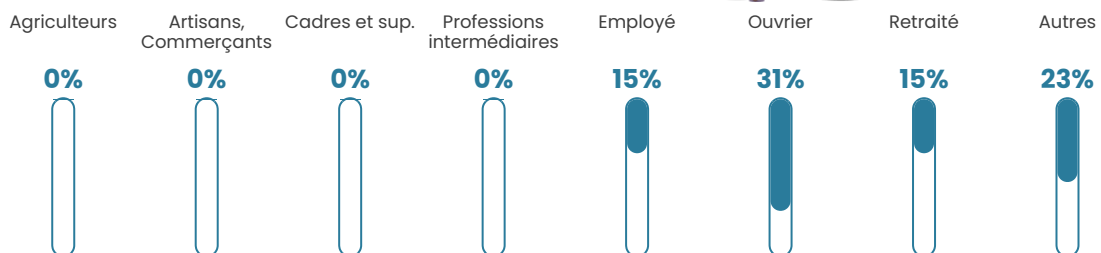

37 ans

Pop active

46.9%

Taux chômage

4.8%

Pop densité

21 h/km²

Revenu moyen

NC

Evolution du nombre d'habitants

Sources : Institut national de la statistique et des études économiques (insee) selon Les dernières parutions officielles de 2024 portant sur les années 2020, 2021 et 2022.

Tranche d'âge

Activité professionnelle

Niveau de diplôme

Composition des ménages

Profils électoraux

Premier tour

	Marine LE PEN	35.14 %
	Emmanuel MACRON	21.62 %
	Jean-Luc MÉLENCHON	10.81 %
	Fabien ROUSSEL	8.11 %
	Valérie PÉCRESE	8.11 %
	Jean LASSALLE	5.41 %
	Éric ZEMMOUR	5.41 %
	Yannick JADOT	5.41 %
	Nathalie ARTHAUD	0.00 %
	Anne HIDALGO	0.00 %
	Philippe POUTOU	0.00 %
	Nicolas DUPONT- AIGNAN	0.00 %