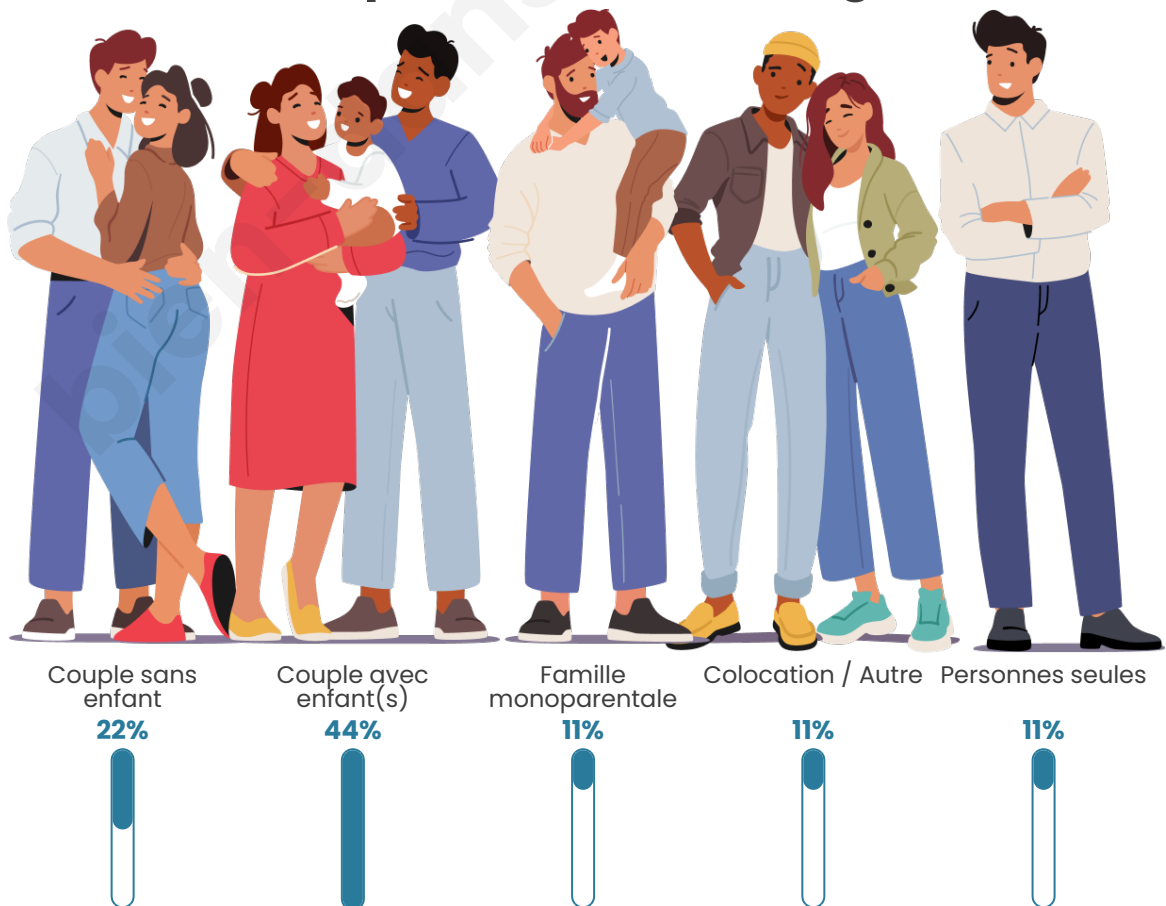

Tranche d'âge

Activité professionnelle

Niveau de diplôme

Composition des ménages

Profils électoraux

Premier tour

	Marine LE PEN	35.14 %
	Emmanuel MACRON	21.62 %
	Jean-Luc MÉLENCHON	10.81 %
	Fabien ROUSSEL	8.11 %
	Valérie PÉCRESE	8.11 %
	Jean LASSALLE	5.41 %
	Éric ZEMMOUR	5.41 %
	Yannick JADOT	5.41 %
	Nathalie ARTHAUD	0.00 %
	Anne HIDALGO	0.00 %
	Philippe POUTOU	0.00 %
	Nicolas DUPONT- AIGNAN	0.00 %