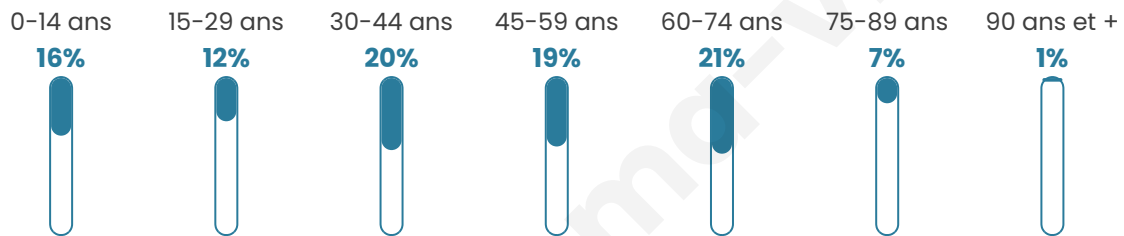

463

Age moyen

44 ans

Pop active

45.8%

Taux chômage

5.8%

Pop densité

11 h/km²

Revenu moyen

23 870 €/an

Evolution du nombre d'habitants

Sources : Institut national de la statistique et des études économiques (insee) selon Les dernières parutions officielles de 2024 portant sur les années 2020, 2021 et 2022.

Tranche d'âge

Activité professionnelle

Niveau de diplôme

Composition des ménages

Profils électoraux

Premier tour

	Marine LE PEN	36.64 %
	Emmanuel MACRON	29.43 %
	Éric ZEMMOUR	10.81 %
	Valérie PÉCRESE	9.31 %
	Jean-Luc MÉLENCHON	6.91 %
	Yannick JADOT	2.10 %
	Nicolas DUPONT-AIGNAN	1.80 %
	Fabien ROUSSEL	1.20 %
	Jean LASSALLE	0.90 %
	Nathalie ARTHAUD	0.30 %
	Anne HIDALGO	0.30 %
	Philippe POUTOU	0.30 %

416 inscrits

Participation : 81.25%

Votes blancs : 1.18%

Votes nuls : 0.30%

Second tour

	Emmanuel MACRON	42,09 %
	Marine LE PEN	57,91 %

415 inscrits

Participation : 81.93%