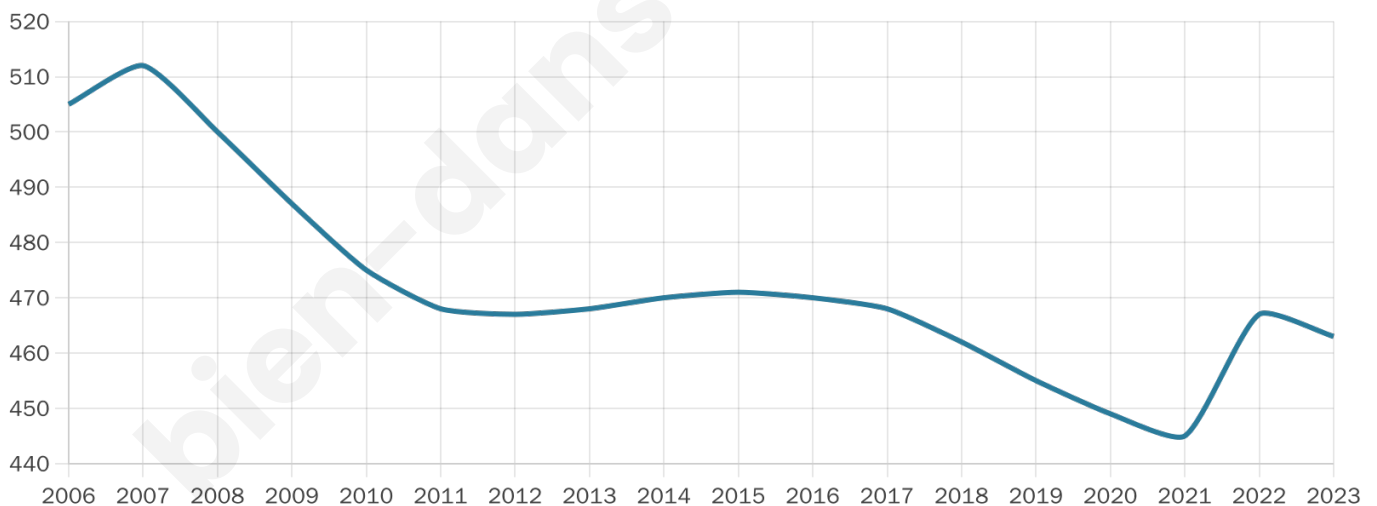

463

Age moyen

44 ans

Pop active

45.8%

Taux chômage

5.8%

Pop densité

11 h/km²

Revenu moyen

23 870 €/an

Evolution du nombre d'habitants

Sources : Institut national de la statistique et des études économiques (insee) selon Les dernières parutions officielles de 2024 portant sur les années 2020, 2021 et 2022.