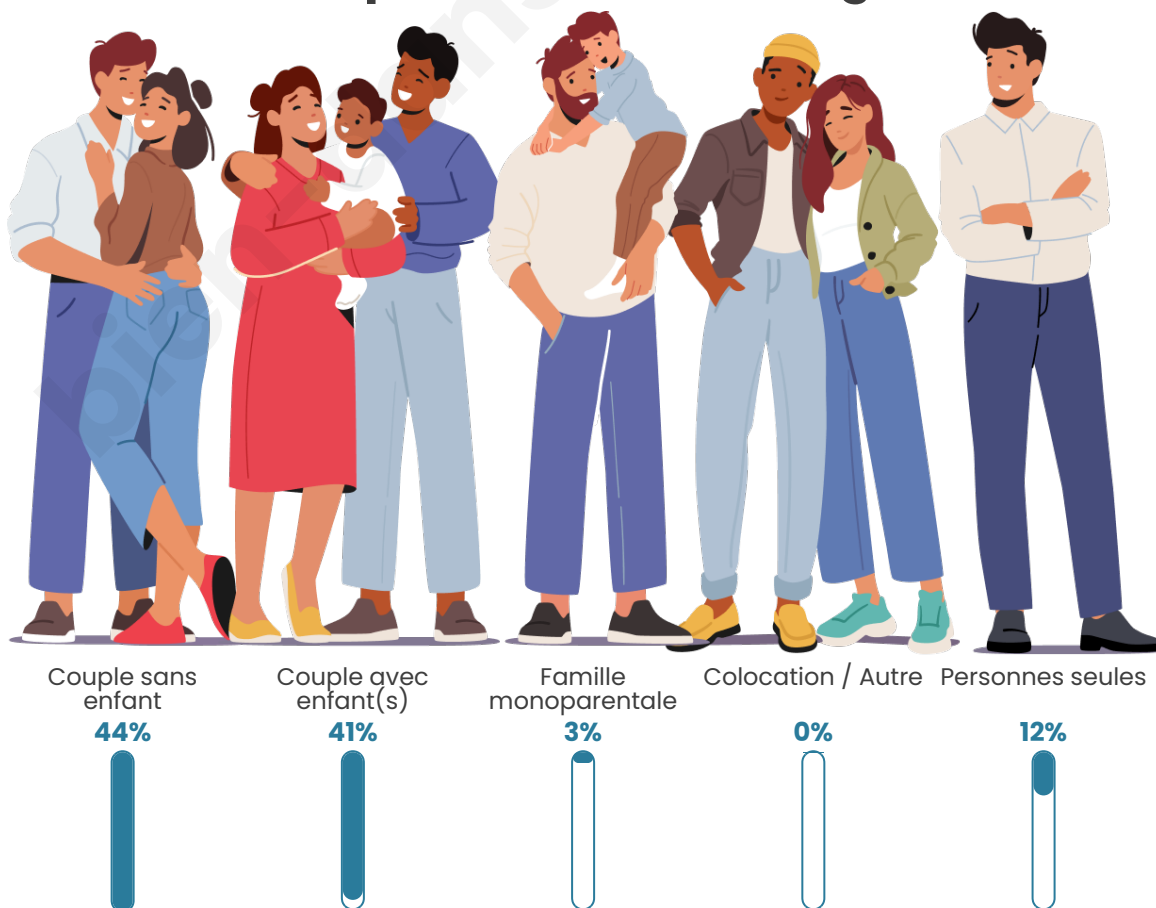

Tranche d'âge

Activité professionnelle

Niveau de diplôme

Composition des ménages

Profils électoraux

Premier tour

	Marine LE PEN	36.64 %
	Emmanuel MACRON	29.43 %
	Éric ZEMMOUR	10.81 %
	Valérie PÉCRESE	9.31 %
	Jean-Luc MÉLENCHON	6.91 %
	Yannick JADOT	2.10 %
	Nicolas DUPONT-AIGNAN	1.80 %
	Fabien ROUSSEL	1.20 %
	Jean LASSALLE	0.90 %
	Nathalie ARTHAUD	0.30 %
	Anne HIDALGO	0.30 %
	Philippe POUTOU	0.30 %