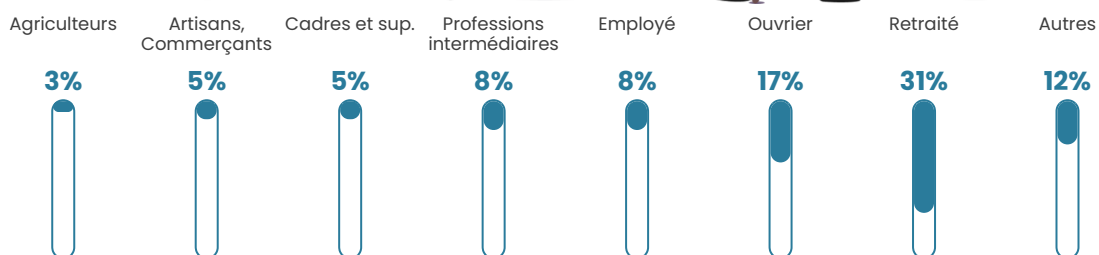

11 h/km²

Revenu moyen

23 870 €/an

Evolution du nombre d'habitants

Sources : Institut national de la statistique et des études économiques (insee) selon Les dernières parutions officielles de 2024 portant sur les années 2020, 2021 et 2022.

Tranche d'âge

Activité professionnelle

Niveau de diplôme

Composition des ménages

Profils électoraux

Premier tour

	Marine LE PEN	36.64 %
	Emmanuel MACRON	29.43 %
	Éric ZEMMOUR	10.81 %
	Valérie PÉCRESE	9.31 %
	Jean-Luc MÉLENCHON	6.91 %
	Yannick JADOT	2.10 %
	Nicolas DUPONT-AIGNAN	1.80 %
	Fabien ROUSSEL	1.20 %
	Jean LASSALLE	0.90 %
	Nathalie ARTHAUD	0.30 %
	Anne HIDALGO	0.30 %
	Philippe POUTOU	0.30 %