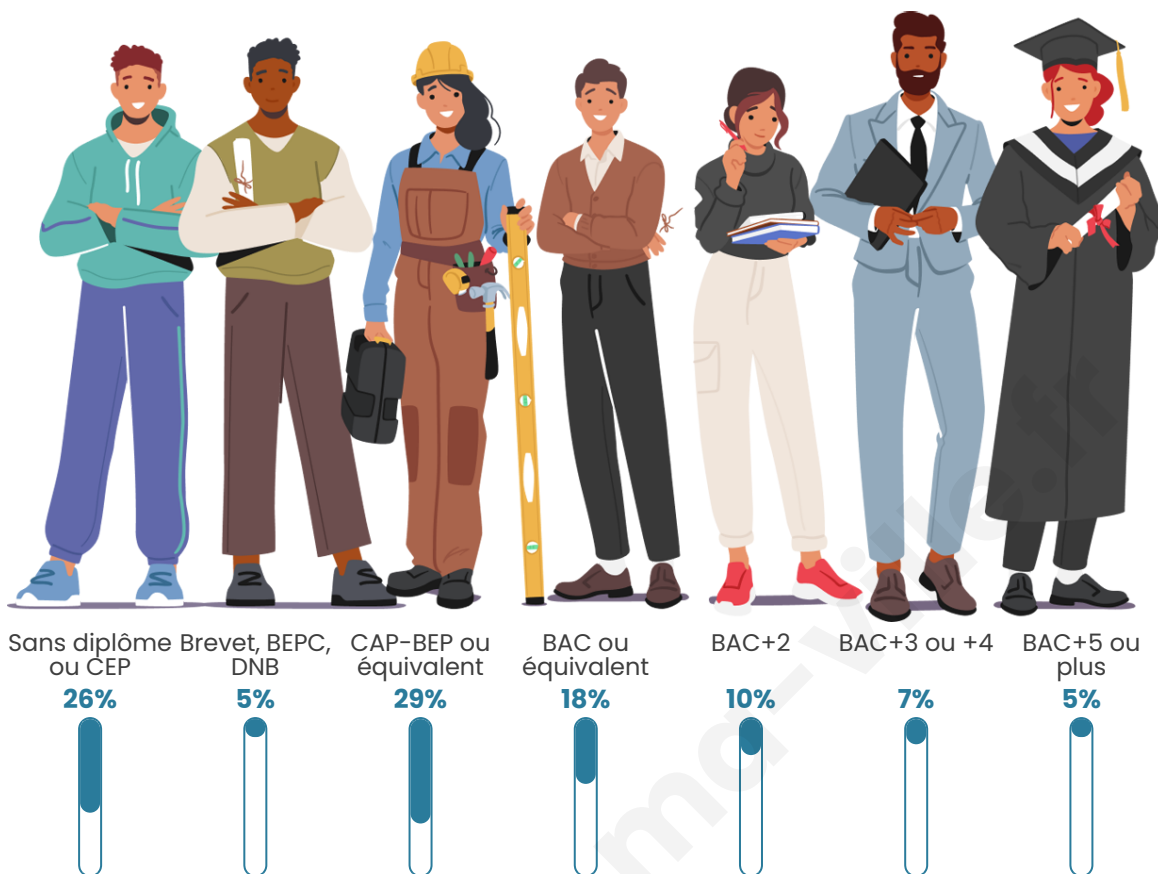

463

Age moyen

44 ans

Pop active

45.8%

Taux chômage

5.8%

Pop densité

Tranche d'âge

Activité professionnelle

Niveau de diplôme

Composition des ménages

Profils électoraux

Premier tour

	Marine LE PEN	36.64 %
	Emmanuel MACRON	29.43 %
	Éric ZEMMOUR	10.81 %
	Valérie PÉCRESE	9.31 %
	Jean-Luc MÉLENCHON	6.91 %
	Yannick JADOT	2.10 %
	Nicolas DUPONT-AIGNAN	1.80 %
	Fabien ROUSSEL	1.20 %
	Jean LASSALLE	0.90 %
	Nathalie ARTHAUD	0.30 %
	Anne HIDALGO	0.30 %
	Philippe POUTOU	0.30 %