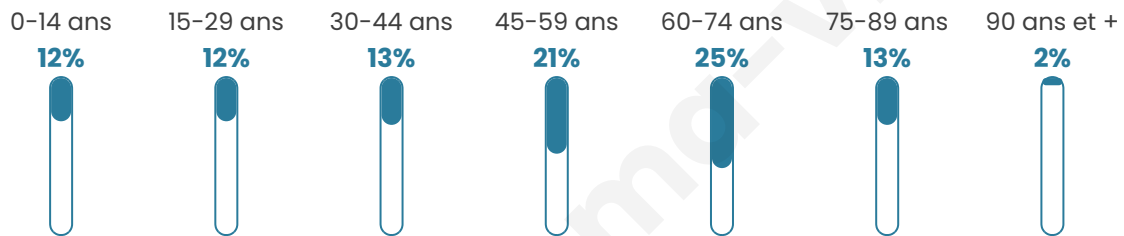

# Statistiques sur la population

Nombre d'habitants

**7 499**

Age moyen

**49 ans**

Pop active

**38.7%**

Taux chômage

**9.4%**

Pop densité

**94 h/km<sup>2</sup>**

Revenu moyen

**23 350 €/an**

## Evolution du nombre d'habitants

Sources : Institut national de la statistique et des études économiques (insee) selon Les dernières parutions officielles de 2024 portant sur les années 2020, 2021 et 2022.

## Tranche d'âge