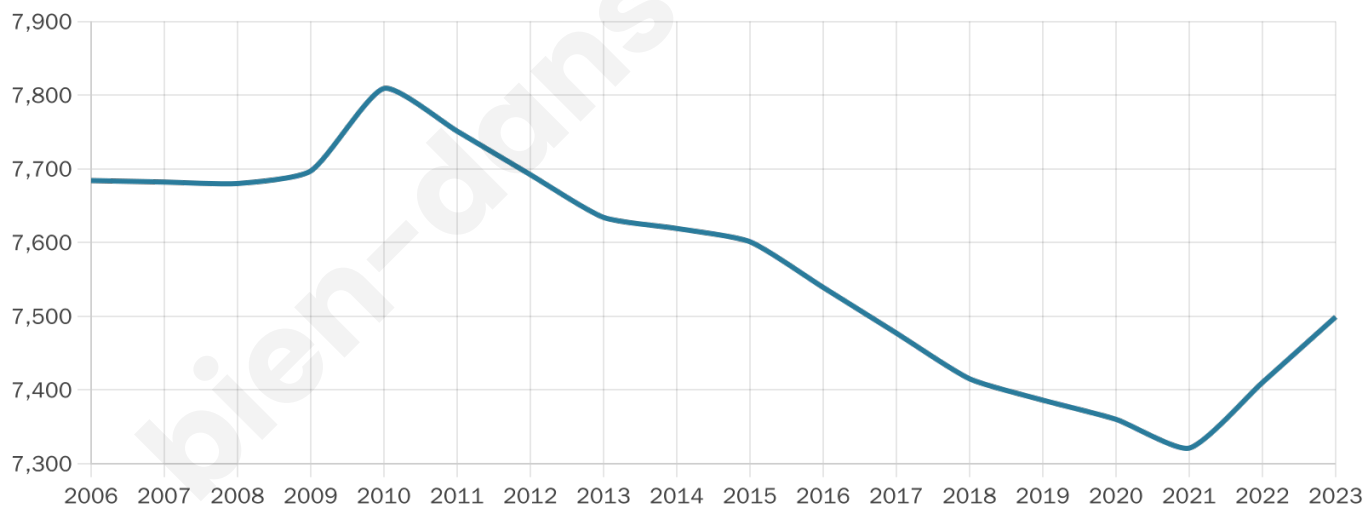

# Statistiques sur la population

Nombre d'habitants

**7 499**

Age moyen

**49 ans**

Pop active

**38.7%**

Taux chômage

**9.4%**

Pop densité

**94 h/km<sup>2</sup>**

Revenu moyen

**23 350 €/an**

## Evolution du nombre d'habitants

Sources : Institut national de la statistique et des études économiques (insee) selon Les dernières parutions officielles de 2024 portant sur les années 2020, 2021 et 2022.