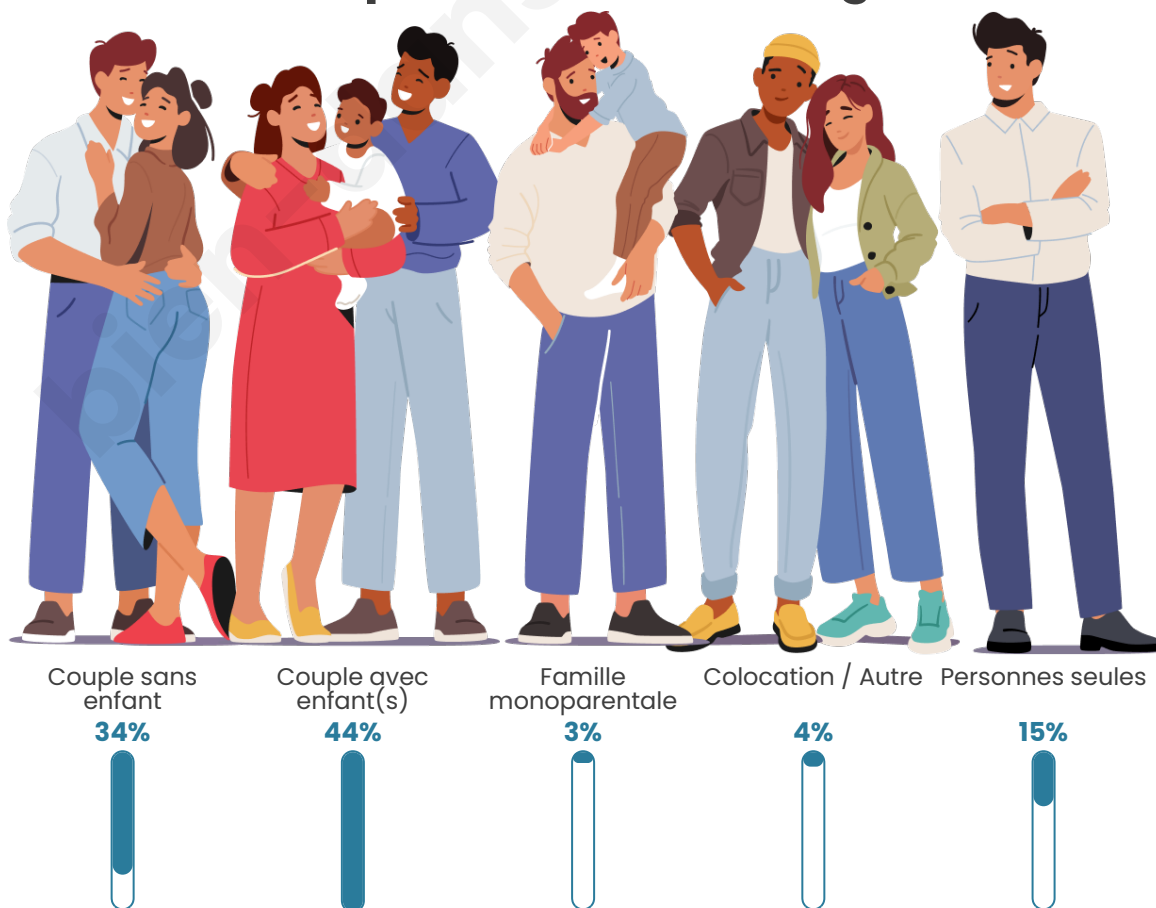

Tranche d'âge

Activité professionnelle

Niveau de diplôme

Composition des ménages

Profils électoraux

Premier tour

	Emmanuel MACRON	32.42 %
	Marine LE PEN	19.28 %
	Jean-Luc MÉLENCHON	16.31 %
	Éric ZEMMOUR	10.38 %
	Yannick JADOT	8.37 %
	Valérie PÉCRESE	5.72 %
	Nicolas DUPONT- AIGNAN	2.65 %
	Jean LASSALLE	1.59 %
	Anne HIDALGO	1.17 %
	Philippe POUTOU	1.17 %
	Fabien ROUSSEL	0.74 %
	Nathalie ARTHAUD	0.21 %