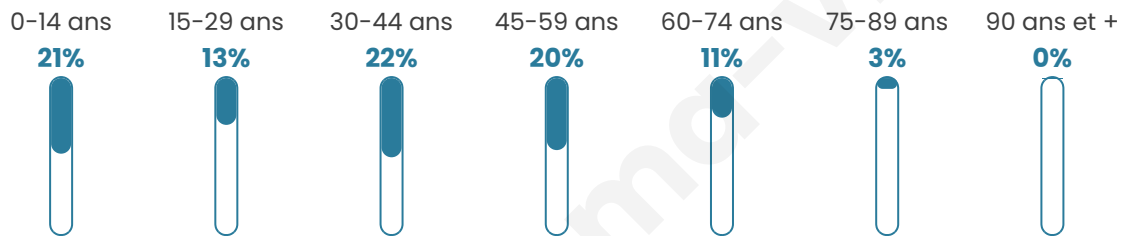

2 416

Age moyen

36 ans

Pop active

50.7%

Taux chômage

7%

Pop densité

89 h/km²

Revenu moyen

44 040 €/an

Evolution du nombre d'habitants

Sources : Institut national de la statistique et des études économiques (insee) selon Les dernières parutions officielles de 2024 portant sur les années 2020, 2021 et 2022.

Tranche d'âge

Activité professionnelle

Niveau de diplôme

Composition des ménages

Profils électoraux

Premier tour

	Emmanuel MACRON	32.42 %
	Marine LE PEN	19.28 %
	Jean-Luc MÉLENCHON	16.31 %
	Éric ZEMMOUR	10.38 %
	Yannick JADOT	8.37 %
	Valérie PÉCRESE	5.72 %
	Nicolas DUPONT- AIGNAN	2.65 %
	Jean LASSALLE	1.59 %
	Anne HIDALGO	1.17 %
	Philippe POUTOU	1.17 %
	Fabien ROUSSEL	0.74 %
	Nathalie ARTHAUD	0.21 %