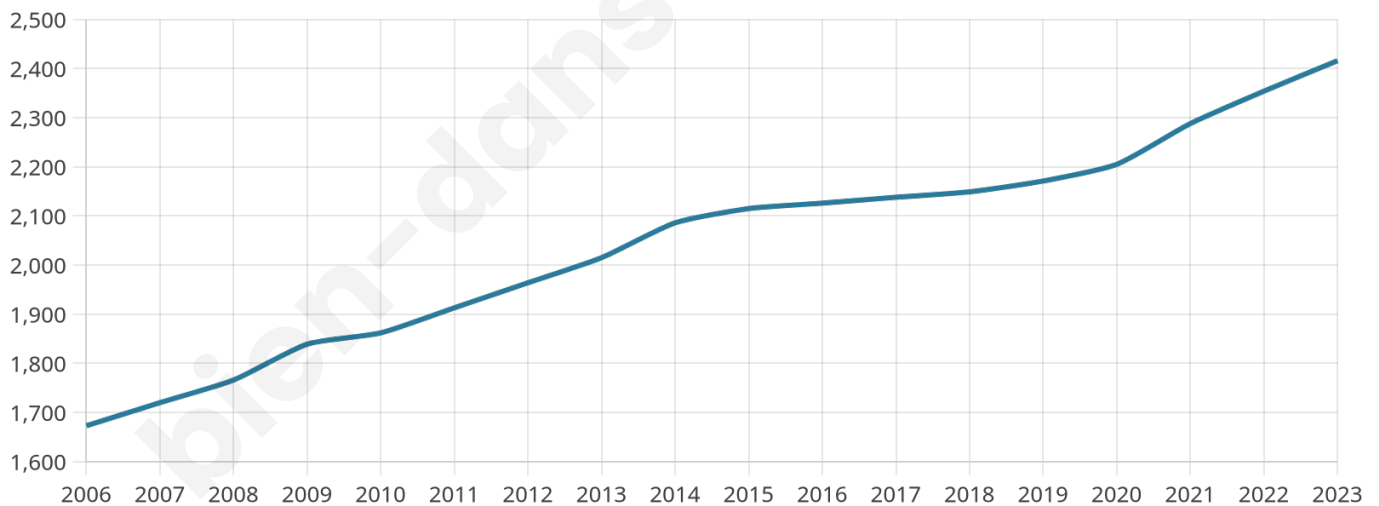

2 416

Age moyen

36 ans

Pop active

50.7%

Taux chômage

7%

Pop densité

89 h/km²

Revenu moyen

44 040 €/an

Evolution du nombre d'habitants

Sources : Institut national de la statistique et des études économiques (insee) selon Les dernières parutions officielles de 2024 portant sur les années 2020, 2021 et 2022.