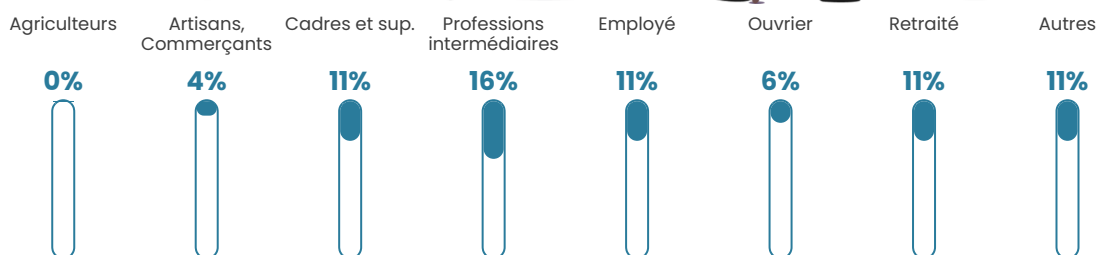

89 h/km²

Revenu moyen

44 040 €/an

Evolution du nombre d'habitants

Sources : Institut national de la statistique et des études économiques (insee) selon Les dernières parutions officielles de 2024 portant sur les années 2020, 2021 et 2022.

Tranche d'âge

Activité professionnelle

Niveau de diplôme

Composition des ménages

Profils électoraux

Premier tour

	Emmanuel MACRON	32.42 %
	Marine LE PEN	19.28 %
	Jean-Luc MÉLENCHON	16.31 %
	Éric ZEMMOUR	10.38 %
	Yannick JADOT	8.37 %
	Valérie PÉCRESE	5.72 %
	Nicolas DUPONT- AIGNAN	2.65 %
	Jean LASSALLE	1.59 %
	Anne HIDALGO	1.17 %
	Philippe POUTOU	1.17 %
	Fabien ROUSSEL	0.74 %
	Nathalie ARTHAUD	0.21 %