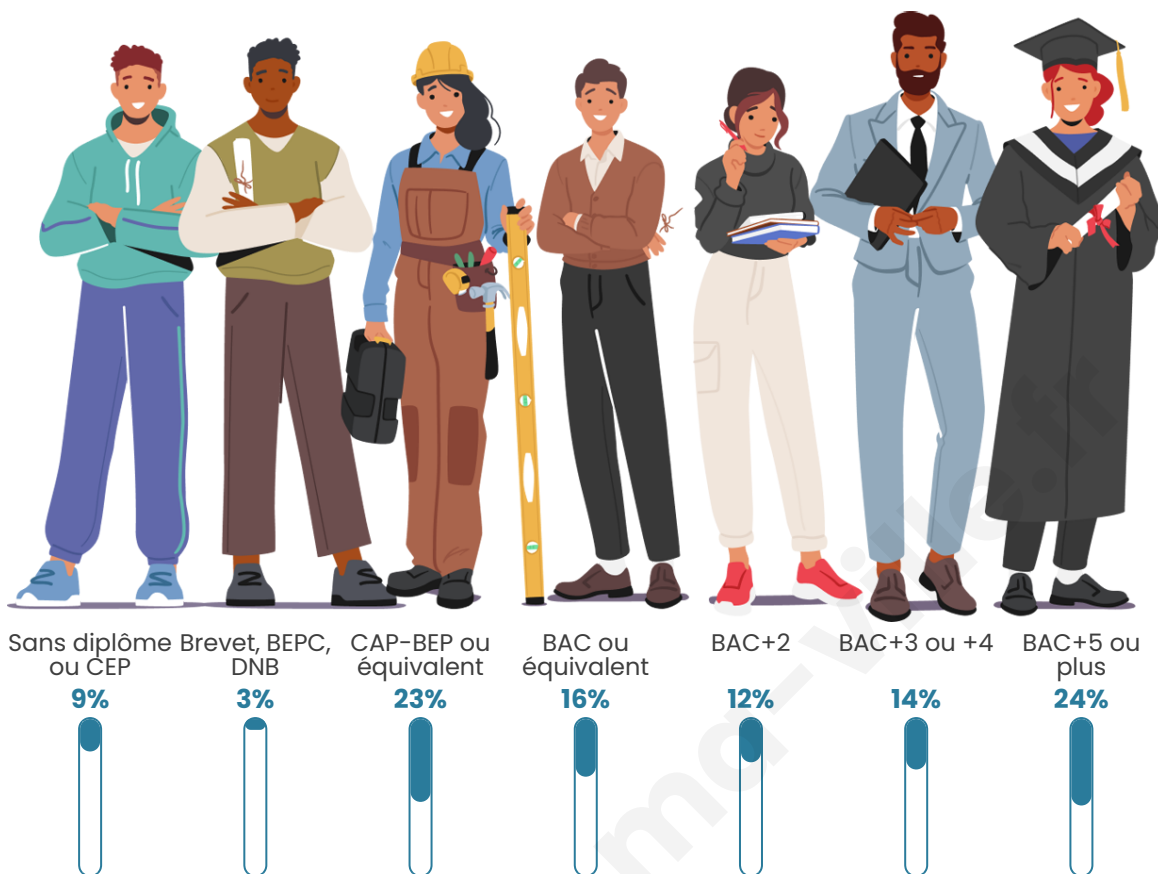

2 416

Age moyen

36 ans

Pop active

50.7%

Taux chômage

7%

Pop densité

Tranche d'âge

Activité professionnelle

Niveau de diplôme

Composition des ménages

Profils électoraux

Premier tour

	Emmanuel MACRON	32.42 %
	Marine LE PEN	19.28 %
	Jean-Luc MÉLENCHON	16.31 %
	Éric ZEMMOUR	10.38 %
	Yannick JADOT	8.37 %
	Valérie PÉCRESE	5.72 %
	Nicolas DUPONT- AIGNAN	2.65 %
	Jean LASSALLE	1.59 %
	Anne HIDALGO	1.17 %
	Philippe POUTOU	1.17 %
	Fabien ROUSSEL	0.74 %
	Nathalie ARTHAUD	0.21 %