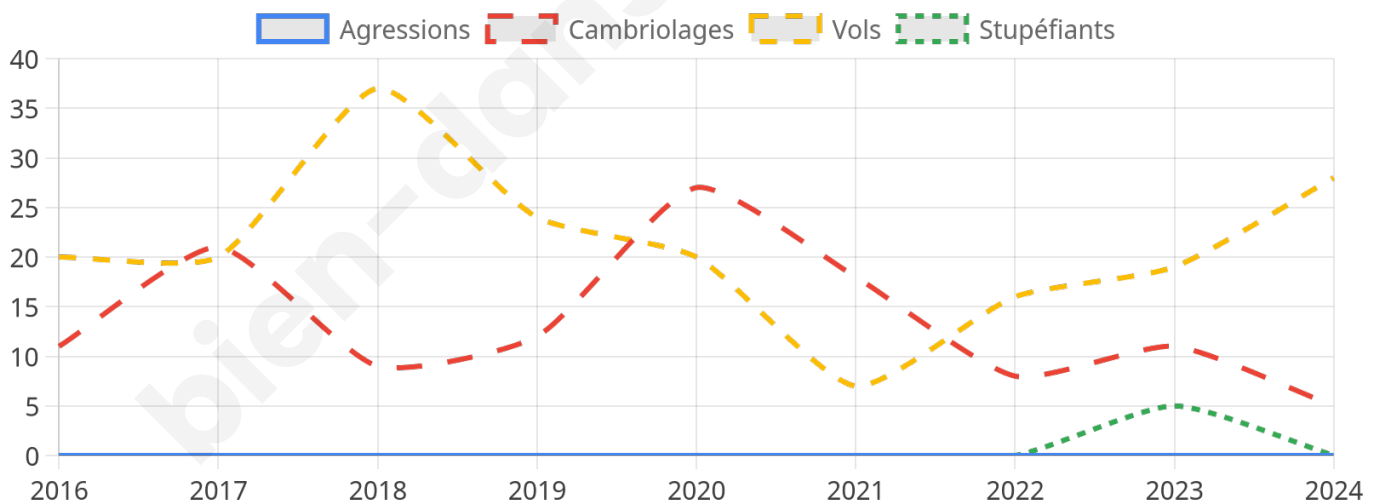

1 253 inscrits

Participation : 76.54%

Votes blancs : 1.25%

Votes nuls : 0.31%

Second tour

	Emmanuel MACRON	63,78 %
	Marine LE PEN	36,22 %

1 253 inscrits

Participation : 75.66%

Votes blancs : 6.65%

Votes nuls : 0.74%

Sécurité

Agressions physiques / sexuelles

0

Cambriolages

5

Vols / dégradations

28

Stupéfiants

0

Evolution du nombre d'infractions

Pour comparer

(en proportion du nombre d'habitants)

Ville Département Région

Sources : Bases statistiques communale, départementale et régionale de la délinquance enregistrée par la police et la gendarmerie nationales selon les dernières parutions officielles de 2025 portant sur l'année 2024 ([data.gouv](https://data.gouv.fr)).