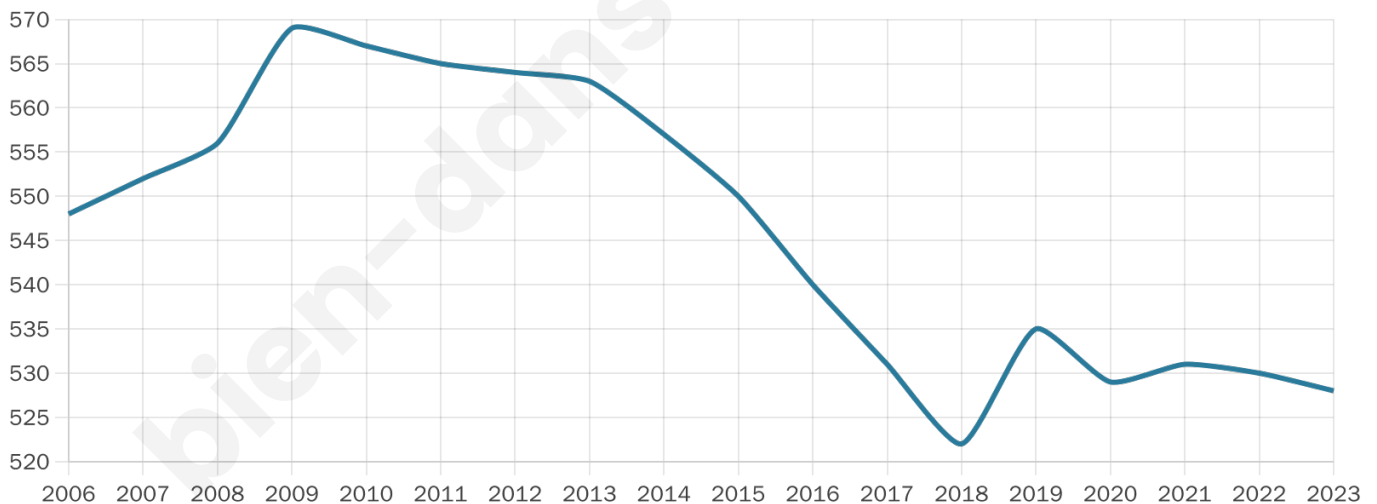

528

Age moyen

48 ans

Pop active

43.9%

Taux chômage

8%

Pop densité

38 h/km²

Revenu moyen

21 850 €/an

Evolution du nombre d'habitants

Sources : Institut national de la statistique et des études économiques (insee) selon Les dernières parutions officielles de 2024 portant sur les années 2020, 2021 et 2022.