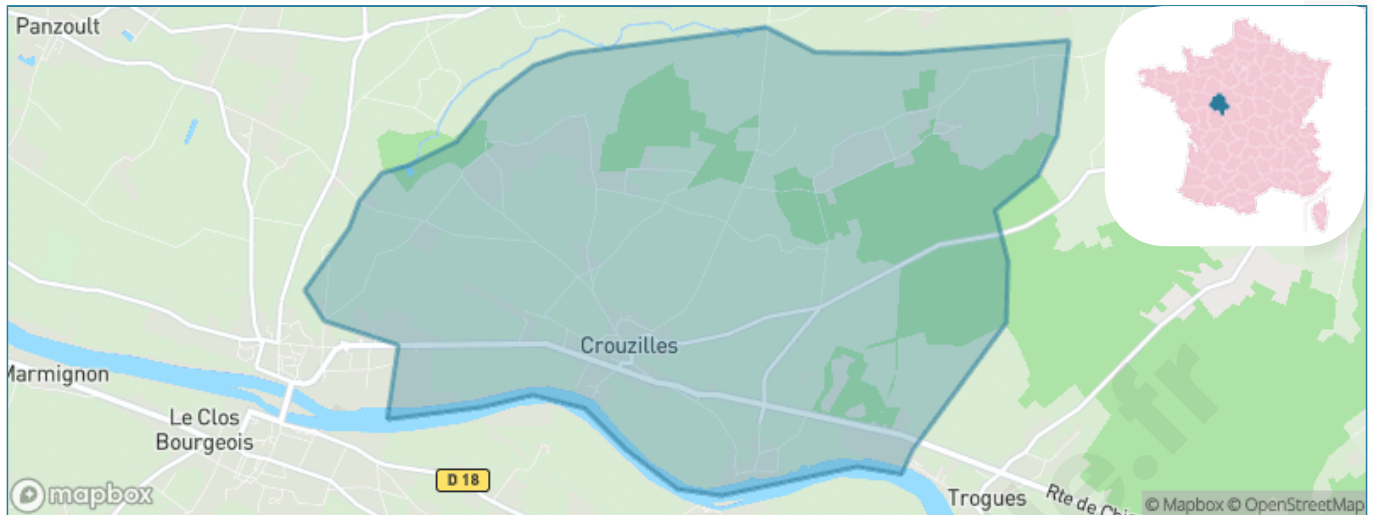

Version web

Ville de Crouzilles

Présenté par

BIEN dans
ma **VILLE** 

Sommaire

Situation géographique	3
Statistiques sur la population	4
Evolution du nombre d'habitants	4
Tranche d'âge	5
0-14 ans	5
15-29 ans	5
30-44 ans	5
45-59 ans	5
60-74 ans	5
75-89 ans	5
90 ans et +	5
Activité professionnelle	5
Agriculteurs	5
Artisans, Commerçants	5
Cadres et sup.	5
Professions intermédiaires	5
Employé	5
Ouvrier	5
Retraité	5
Autres	5
Niveau de diplôme	6
Sans diplôme ou CEP	6
Brevet, BEPC, DNB	6
CAP-BEP ou équivalent	6
BAC ou équivalent	6
BAC+2	6
BAC+3 ou +4	6
BAC+5 ou plus	6
Composition des ménages	6
Couple sans enfant	6
Couple avec enfant(s)	6
Famille monoparentale	6
Colocation / Autre	6
Personnes seules	6
Profils électoraux	7
Premier tour	7
Sécurité	8
Evolution du nombre d'infractions	8
Pour comparer	9
Services à la population	10
Commerce	10
Éducation	10
Villes autour de Crouzilles	11

Situation géographique

i Informations clés

- **Région** : Centre-Val de Loire
- **Département** : Indre-et-Loire
- **Code postal** : 37220
- **Superficie** : 14 km²

Statistiques sur la population

Nombre d'habitants