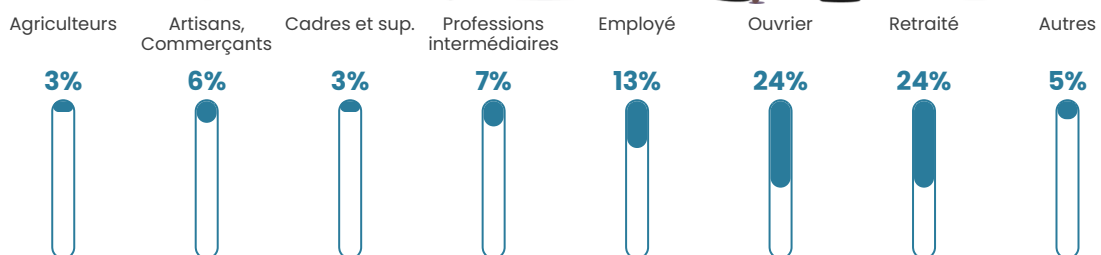

38 h/km²

Revenu moyen

21 850 €/an

Evolution du nombre d'habitants

Sources : Institut national de la statistique et des études économiques (insee) selon Les dernières parutions officielles de 2024 portant sur les années 2020, 2021 et 2022.

Tranche d'âge

Activité professionnelle

Niveau de diplôme

Composition des ménages

Profils électoraux

Premier tour

	Marine LE PEN	32.65 %
	Emmanuel MACRON	29.45 %
	Jean-Luc MÉLENCHON	13.41 %
	Éric ZEMMOUR	5.83 %
	Jean LASSALLE	4.08 %
	Valérie PÉCRESSÉ	4.08 %
	Nicolas DUPONT-AIGNAN	3.79 %
	Yannick JADOT	2.33 %
	Philippe POUTOU	1.75 %
	Nathalie ARTHAUD	0.87 %
	Fabien ROUSSEL	0.87 %
	Anne HIDALGO	0.87 %