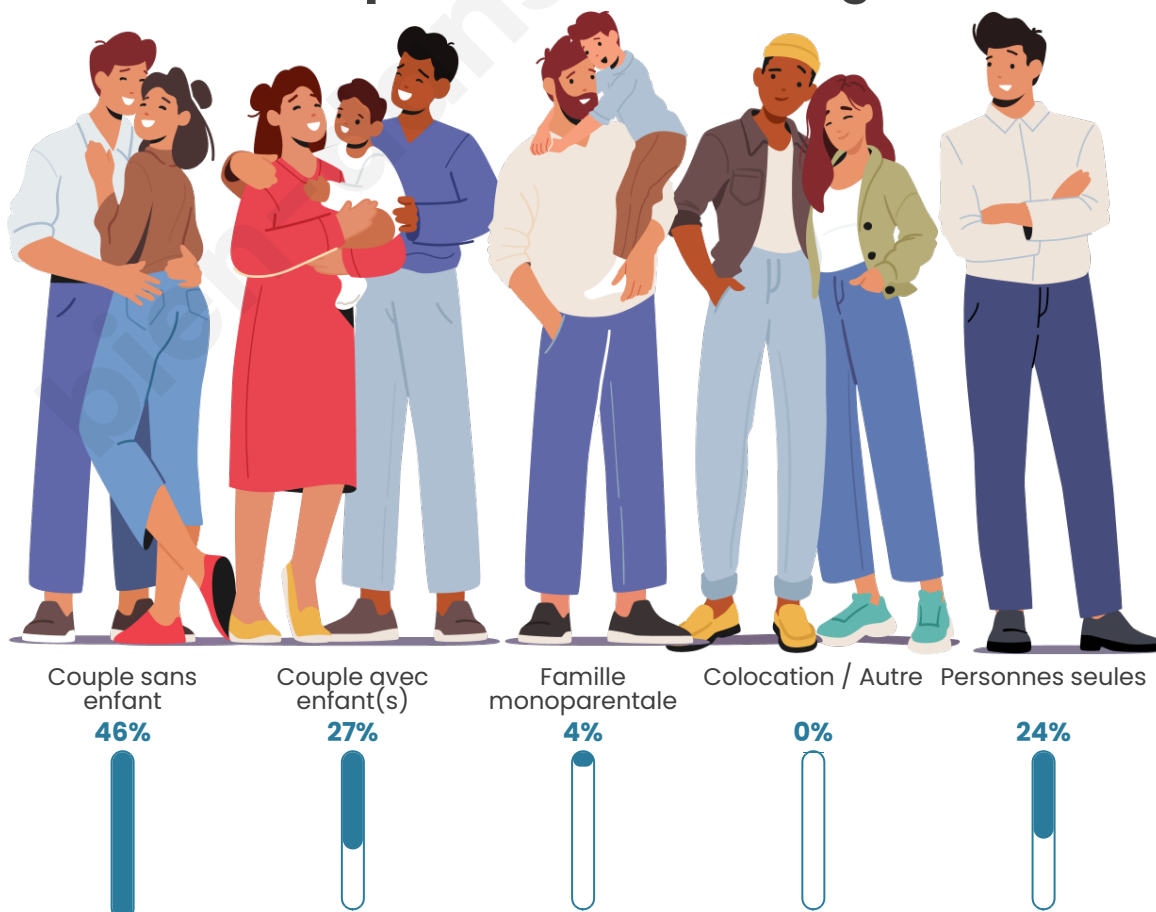

Tranche d'âge

Activité professionnelle

Niveau de diplôme

Composition des ménages

Profils électoraux

Premier tour

	Marine LE PEN	32.65 %
	Emmanuel MACRON	29.45 %
	Jean-Luc MÉLENCHON	13.41 %
	Éric ZEMMOUR	5.83 %
	Jean LASSALLE	4.08 %
	Valérie PÉCRESSÉ	4.08 %
	Nicolas DUPONT-AIGNAN	3.79 %
	Yannick JADOT	2.33 %
	Philippe POUTOU	1.75 %
	Nathalie ARTHAUD	0.87 %
	Fabien ROUSSEL	0.87 %
	Anne HIDALGO	0.87 %