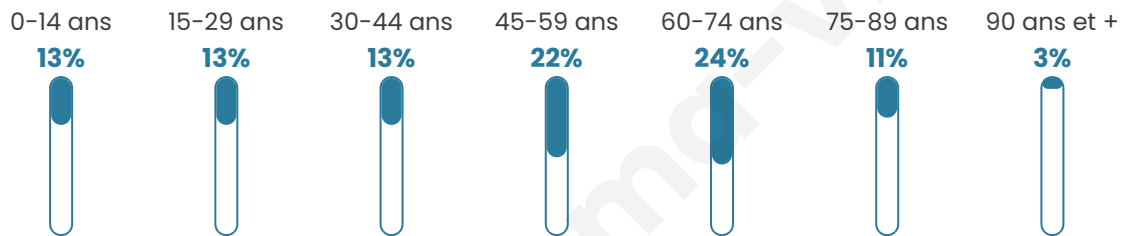

528

Age moyen

48 ans

Pop active

43.9%

Taux chômage

8%

Pop densité

38 h/km²

Revenu moyen

21 850 €/an

Evolution du nombre d'habitants

Sources : Institut national de la statistique et des études économiques (insee) selon Les dernières parutions officielles de 2024 portant sur les années 2020, 2021 et 2022.

Tranche d'âge

Activité professionnelle

Niveau de diplôme

Composition des ménages

Profils électoraux

Premier tour

	Marine LE PEN	32.65 %
	Emmanuel MACRON	29.45 %
	Jean-Luc MÉLENCHON	13.41 %
	Éric ZEMMOUR	5.83 %
	Jean LASSALLE	4.08 %
	Valérie PÉCRESSÉ	4.08 %
	Nicolas DUPONT-AIGNAN	3.79 %
	Yannick JADOT	2.33 %
	Philippe POUTOU	1.75 %
	Nathalie ARTHAUD	0.87 %
	Fabien ROUSSEL	0.87 %
	Anne HIDALGO	0.87 %

460 inscrits

Participation : 76.96%

Votes blancs : 2.54%

Votes nuls : 0.56%

Second tour

	Emmanuel MACRON	46,77 %
	Marine LE PEN	53,23 %

460 inscrits

Participation : 75%