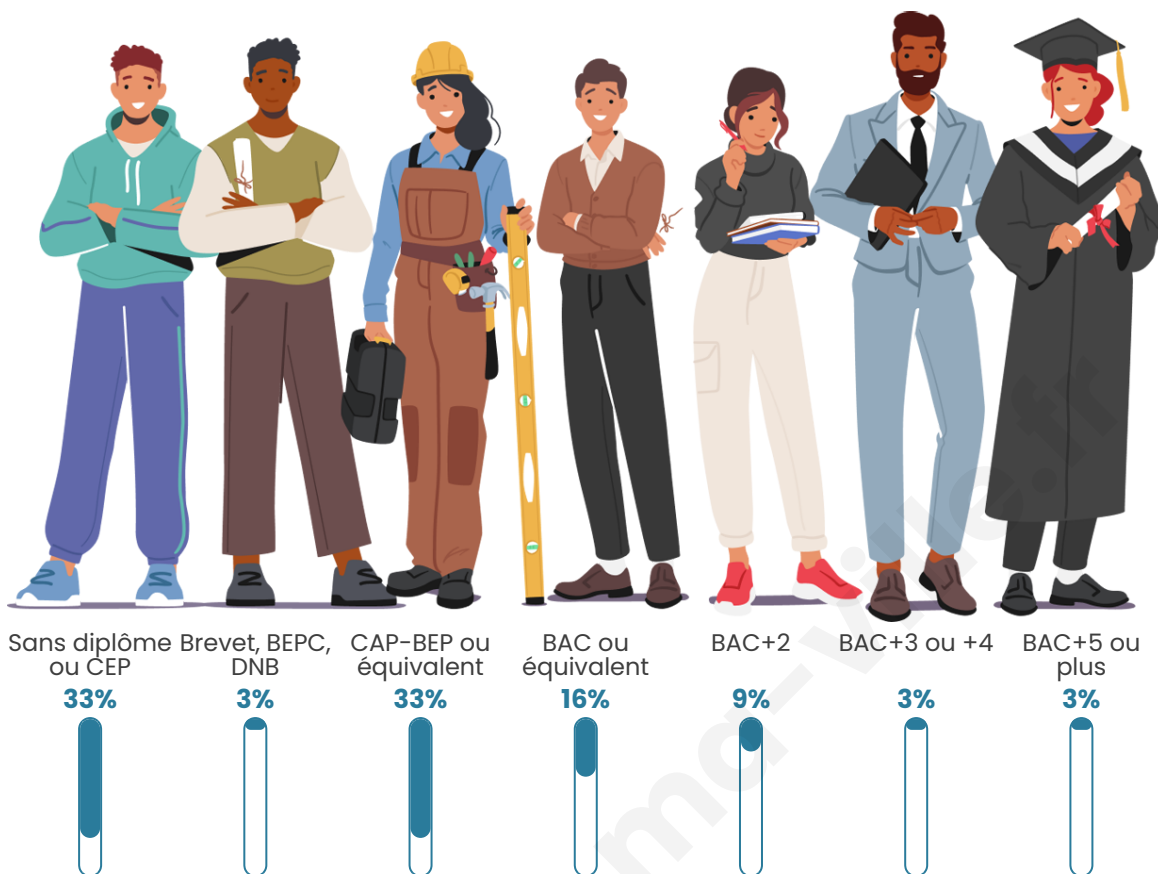

528

Age moyen

48 ans

Pop active

43.9%

Taux chômage

8%

Pop densité

Tranche d'âge

Activité professionnelle

Niveau de diplôme

Composition des ménages

Profils électoraux

Premier tour

	Marine LE PEN	32.65 %
	Emmanuel MACRON	29.45 %
	Jean-Luc MÉLENCHON	13.41 %
	Éric ZEMMOUR	5.83 %
	Jean LASSALLE	4.08 %
	Valérie PÉCRESSÉ	4.08 %
	Nicolas DUPONT-AIGNAN	3.79 %
	Yannick JADOT	2.33 %
	Philippe POUTOU	1.75 %
	Nathalie ARTHAUD	0.87 %
	Fabien ROUSSEL	0.87 %
	Anne HIDALGO	0.87 %