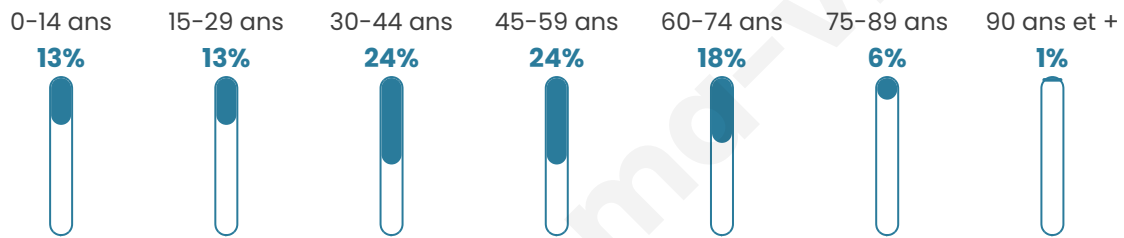

# Statistiques sur la population

Nombre d'habitants

**118**

Age moyen

**43 ans**

Pop active

**55.9%**

Taux chômage

**3.7%**

Pop densité

**24 h/km<sup>2</sup>**

Revenu moyen

**21 910 €/an**

## Evolution du nombre d'habitants

Sources : Institut national de la statistique et des études économiques (insee) selon Les dernières parutions officielles de 2024 portant sur les années 2020, 2021 et 2022.

## Tranche d'âge