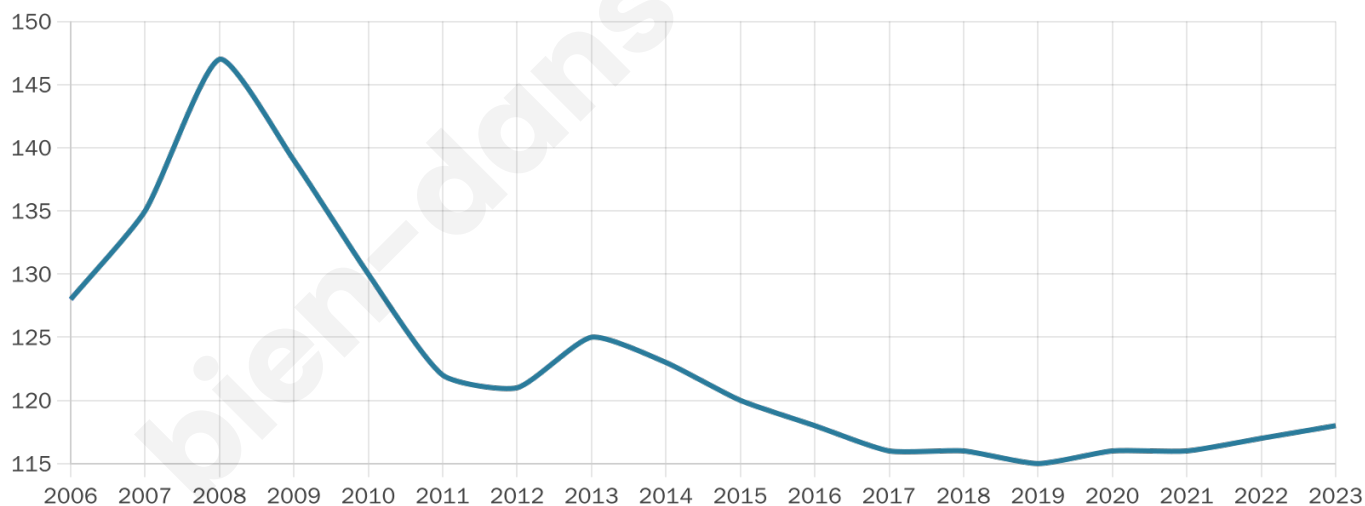

# Statistiques sur la population

Nombre d'habitants

**118**

Age moyen

**43 ans**

Pop active

**55.9%**

Taux chômage

**3.7%**

Pop densité

**24 h/km<sup>2</sup>**

Revenu moyen

**21 910 €/an**

## Evolution du nombre d'habitants

Sources : Institut national de la statistique et des études économiques (insee) selon Les dernières parutions officielles de 2024 portant sur les années 2020, 2021 et 2022.