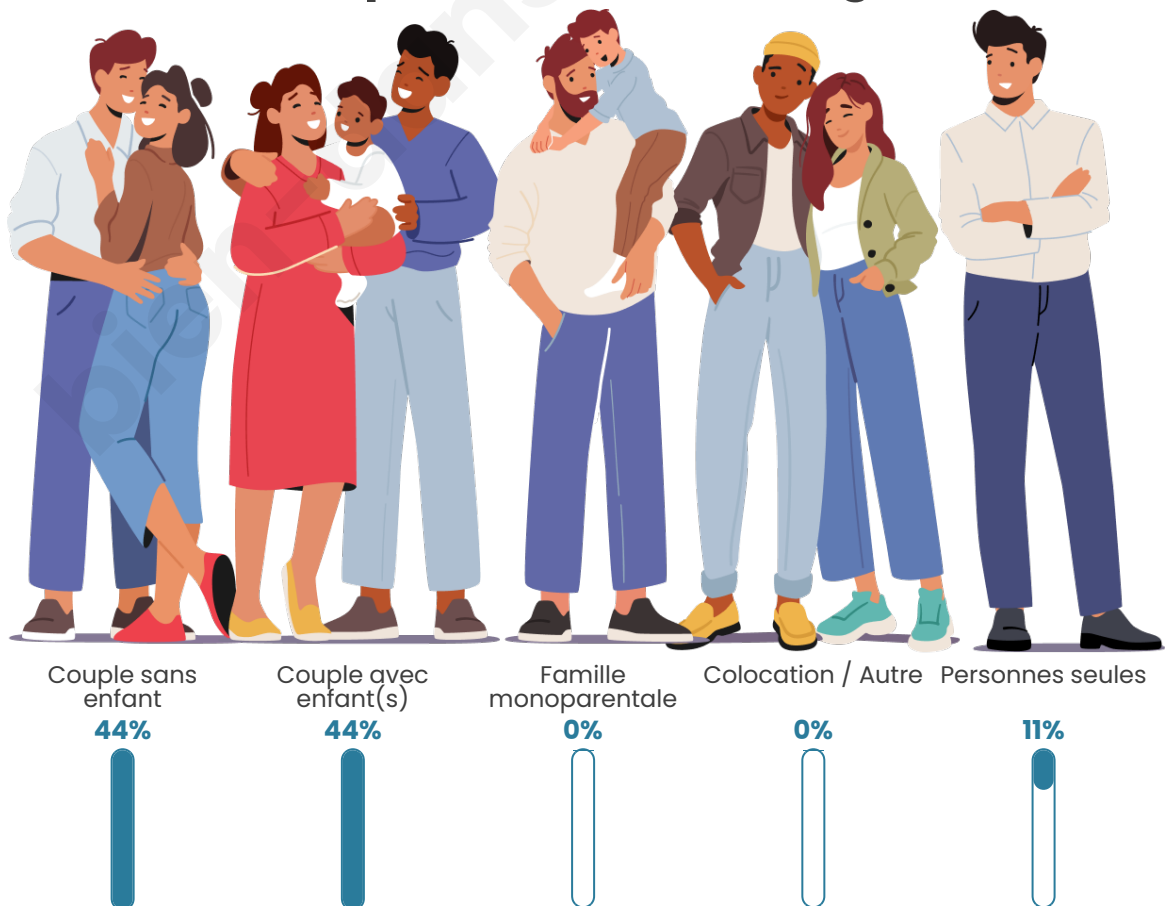

Tranche d'âge

Activité professionnelle

Niveau de diplôme

Composition des ménages

Profils électoraux

Premier tour

	Jean LASSALLE	20.51 %
	Marine LE PEN	17.95 %
	Jean-Luc MÉLENCHON	15.38 %
	Emmanuel MACRON	12.82 %
	Valérie PÉCRESSE	10.26 %
	Nicolas DUPONT-AIGNAN	7.69 %
	Fabien ROUSSEL	5.13 %
	Yannick JADOT	5.13 %
	Nathalie ARTHAUD	2.56 %
	Éric ZEMMOUR	2.56 %
	Anne HIDALGO	0.00 %
	Philippe POUTOU	0.00 %