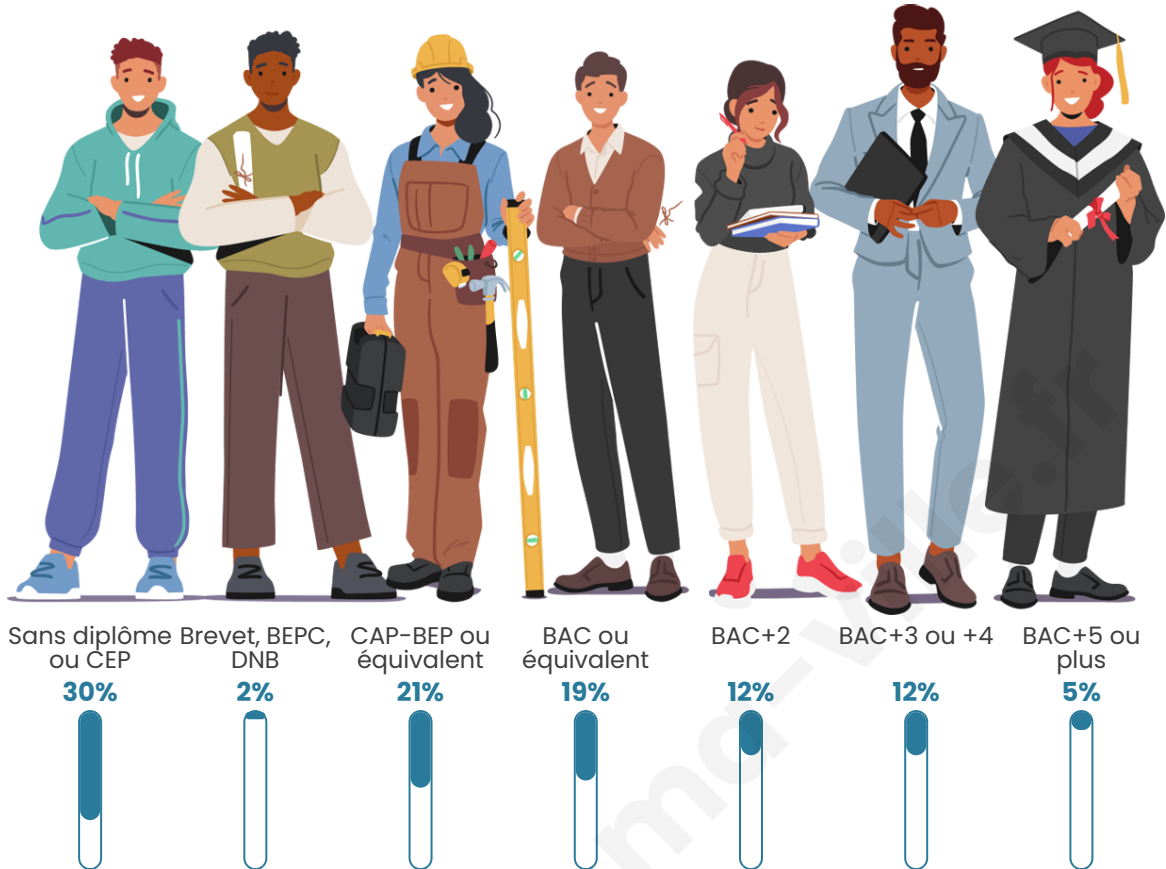

Statistiques sur la population

Nombre d'habitants

51

Age moyen

42 ans

Pop active

56.9%

Taux chômage

Tranche d'âge

Activité professionnelle

Niveau de diplôme

Composition des ménages

Profils électoraux

Premier tour

	Jean LASSALLE	20.51 %
	Marine LE PEN	17.95 %
	Jean-Luc MÉLENCHON	15.38 %
	Emmanuel MACRON	12.82 %
	Valérie PÉCRESSE	10.26 %
	Nicolas DUPONT-AIGNAN	7.69 %
	Fabien ROUSSEL	5.13 %
	Yannick JADOT	5.13 %
	Nathalie ARTHAUD	2.56 %
	Éric ZEMMOUR	2.56 %
	Anne HIDALGO	0.00 %
	Philippe POUTOU	0.00 %