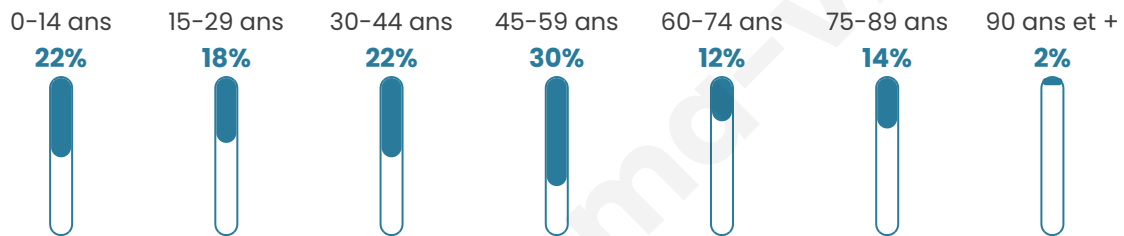

Statistiques sur la population

Nombre d'habitants

51

Age moyen

42 ans

Pop active

56.9%

Taux chômage

2.6%

Pop densité

17 h/km²

Revenu moyen

NC

Evolution du nombre d'habitants

Sources : Institut national de la statistique et des études économiques (insee) selon Les dernières parutions officielles de 2024 portant sur les années 2020, 2021 et 2022.

Tranche d'âge

Activité professionnelle

Niveau de diplôme

Composition des ménages

Profils électoraux

Premier tour

	Jean LASSALLE	20.51 %
	Marine LE PEN	17.95 %
	Jean-Luc MÉLENCHON	15.38 %
	Emmanuel MACRON	12.82 %
	Valérie PÉCRESSE	10.26 %
	Nicolas DUPONT-AIGNAN	7.69 %
	Fabien ROUSSEL	5.13 %
	Yannick JADOT	5.13 %
	Nathalie ARTHAUD	2.56 %
	Éric ZEMMOUR	2.56 %
	Anne HIDALGO	0.00 %
	Philippe POUTOU	0.00 %

52 inscrits

Participation : 78.85%

Votes blancs : 4.88%

Votes nuls : 0.00%

Second tour

	Emmanuel MACRON	62,86 %
	Marine LE PEN	37,14 %

52 inscrits

Participation : 82.69%