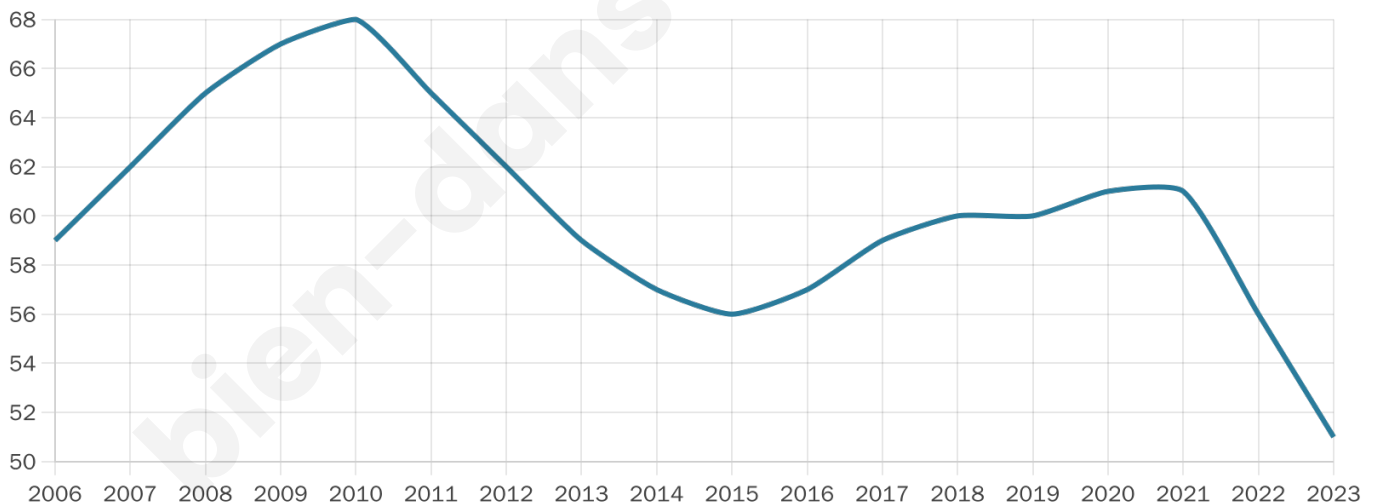

Version web

Ville de Le Crouzet

Présenté par

Sommaire

Situation géographique	3
Statistiques sur la population	4
Evolution du nombre d'habitants	4
Tranche d'âge	5
0-14 ans	5
15-29 ans	5
30-44 ans	5
45-59 ans	5
60-74 ans	5
75-89 ans	5
90 ans et +	5
Activité professionnelle	5
Agriculteurs	5
Artisans, Commerçants	5
Cadres et sup.	5
Professions intermédiaires	5
Employé	5
Ouvrier	5
Retraité	5
Autres	5
Niveau de diplôme	6
Sans diplôme ou CEP	6
Brevet, BEPC, DNB	6
CAP-BEP ou équivalent	6
BAC ou équivalent	6
BAC+2	6
BAC+3 ou +4	6
BAC+5 ou plus	6
Composition des ménages	6
Couple sans enfant	6
Couple avec enfant(s)	6
Famille monoparentale	6
Colocation / Autre	6
Personnes seules	6
Profils électoraux	7
Premier tour	7
Sécurité	8
Evolution du nombre d'infractions	8
Pour comparer	9
Services à la population	10
Commerce	10
Éducation	10
Villes autour de Le Crozet	11

Statistiques sur la population

Nombre d'habitants

51

Age moyen

42 ans

Pop active

56.9%

Taux chômage

2.6%

Pop densité

17 h/km²

Revenu moyen

NC

Evolution du nombre d'habitants

Sources : Institut national de la statistique et des études économiques (insee) selon Les dernières parutions officielles de 2024 portant sur les années 2020, 2021 et 2022.

Tranche d'âge

Activité professionnelle

Niveau de diplôme

Composition des ménages

Profils électoraux

Premier tour

	Jean LASSALLE	20.51 %
	Marine LE PEN	17.95 %
	Jean-Luc MÉLENCHON	15.38 %
	Emmanuel MACRON	12.82 %
	Valérie PÉCRESSE	10.26 %
	Nicolas DUPONT-AIGNAN	7.69 %
	Fabien ROUSSEL	5.13 %
	Yannick JADOT	5.13 %
	Nathalie ARTHAUD	2.56 %
	Éric ZEMMOUR	2.56 %
	Anne HIDALGO	0.00 %
	Philippe POUTOU	0.00 %