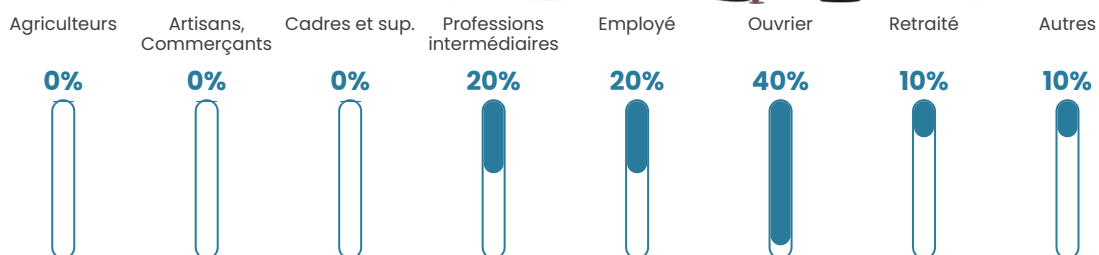

2.6%

Pop densité

17 h/km²

Revenu moyen

NC

Evolution du nombre d'habitants

Sources : Institut national de la statistique et des études économiques (insee) selon Les dernières parutions officielles de 2024 portant sur les années 2020, 2021 et 2022.

Tranche d'âge

Activité professionnelle

Niveau de diplôme

Composition des ménages

Profils électoraux

Premier tour

	Jean LASSALLE	20.51 %
	Marine LE PEN	17.95 %
	Jean-Luc MÉLENCHON	15.38 %
	Emmanuel MACRON	12.82 %
	Valérie PÉCRESSE	10.26 %
	Nicolas DUPONT-AIGNAN	7.69 %
	Fabien ROUSSEL	5.13 %
	Yannick JADOT	5.13 %
	Nathalie ARTHAUD	2.56 %
	Éric ZEMMOUR	2.56 %
	Anne HIDALGO	0.00 %
	Philippe POUTOU	0.00 %