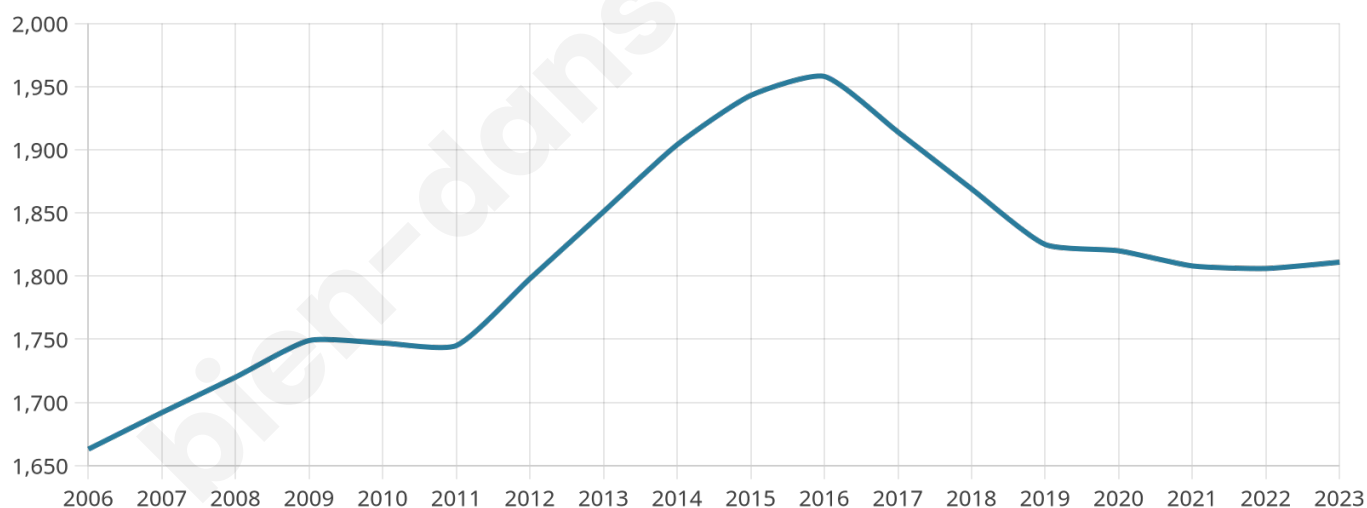

1 811

Age moyen

40 ans

Pop active

48.3%

Taux chômage

8.7%

Pop densité

95 h/km²

Revenu moyen

23 830 €/an

Evolution du nombre d'habitants

Sources : Institut national de la statistique et des études économiques (insee) selon Les dernières parutions officielles de 2024 portant sur les années 2020, 2021 et 2022.