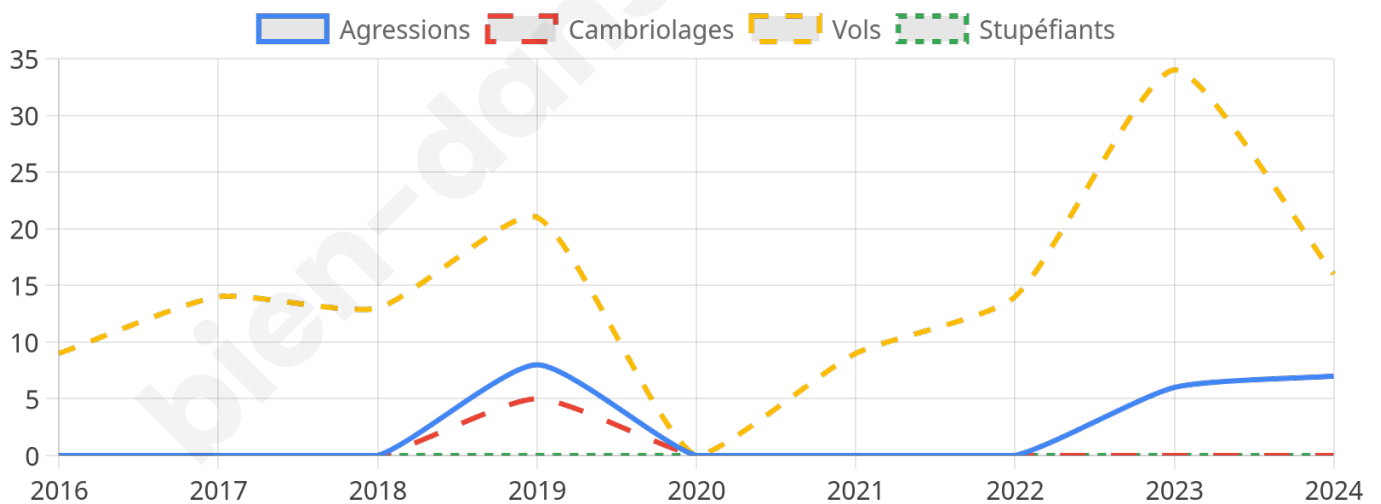

1 251 inscrits

Participation : 75.78%

Votes blancs : 2.43%

Votes nuls : 0.74%

Second tour

	Emmanuel MACRON	45,12 %
	Marine LE PEN	54,88 %

1 251 inscrits

Participation : 71.62%

Votes blancs : 5.8%

Votes nuls : 2.68%

Sécurité

Agressions physiques / sexuelles

7

Cambriolages

0

Vols / dégradations

16

Stupéfiants

0

Evolution du nombre d'infractions

Pour comparer

(en proportion du nombre d'habitants)

Sources : Bases statistiques communale, départementale et régionale de la délinquance enregistrée par la police et la gendarmerie nationales selon les dernières parutions officielles de 2025 portant sur l'année 2024 ([data.gouv](https://data.gouv.fr)).