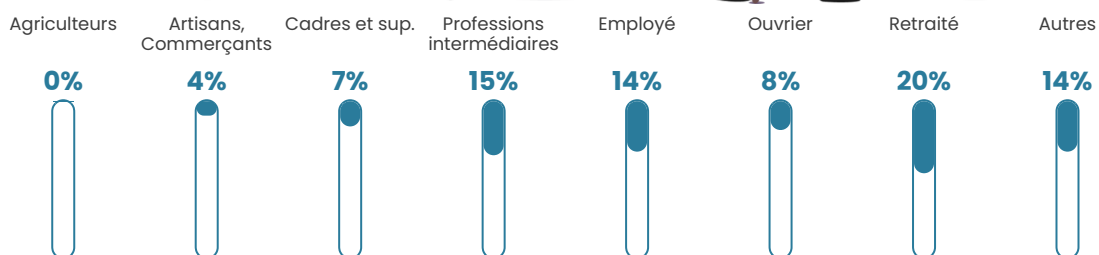

95 h/km²

Revenu moyen

23 830 €/an

Evolution du nombre d'habitants

Sources : Institut national de la statistique et des études économiques (insee) selon Les dernières parutions officielles de 2024 portant sur les années 2020, 2021 et 2022.

Tranche d'âge

Activité professionnelle

Niveau de diplôme

Composition des ménages

Profils électoraux

Premier tour

	Marine LE PEN	33.44 %
	Emmanuel MACRON	22.00 %
	Jean-Luc MÉLENCHON	21.46 %
	Éric ZEMMOUR	6.75 %
	Valérie PÉCRESSE	4.47 %
	Yannick JADOT	2.83 %
	Jean LASSALLE	2.61 %
	Nicolas DUPONT-AIGNAN	2.51 %
	Fabien ROUSSEL	1.63 %
	Philippe POUTOU	1.09 %
	Nathalie ARTHAUD	0.65 %
	Anne HIDALGO	0.54 %