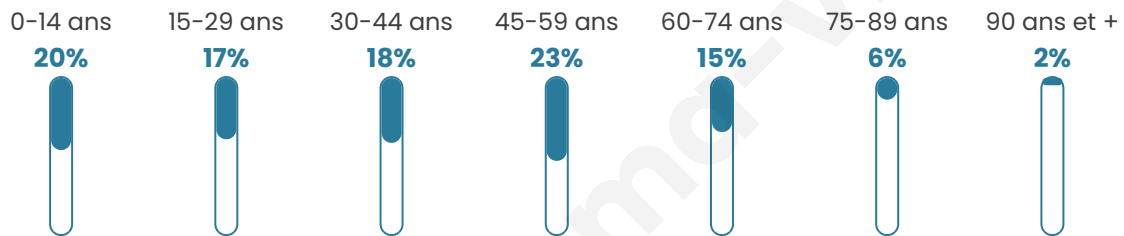

1 811

Age moyen

40 ans

Pop active

48.3%

Taux chômage

8.7%

Pop densité

95 h/km²

Revenu moyen

23 830 €/an

Evolution du nombre d'habitants

Sources : Institut national de la statistique et des études économiques (insee) selon Les dernières parutions officielles de 2024 portant sur les années 2020, 2021 et 2022.

Tranche d'âge

Activité professionnelle

Niveau de diplôme

Composition des ménages

Profils électoraux

Premier tour

	Marine LE PEN	33.44 %
	Emmanuel MACRON	22.00 %
	Jean-Luc MÉLENCHON	21.46 %
	Éric ZEMMOUR	6.75 %
	Valérie PÉCRESSE	4.47 %
	Yannick JADOT	2.83 %
	Jean LASSALLE	2.61 %
	Nicolas DUPONT-AIGNAN	2.51 %
	Fabien ROUSSEL	1.63 %
	Philippe POUTOU	1.09 %
	Nathalie ARTHAUD	0.65 %
	Anne HIDALGO	0.54 %