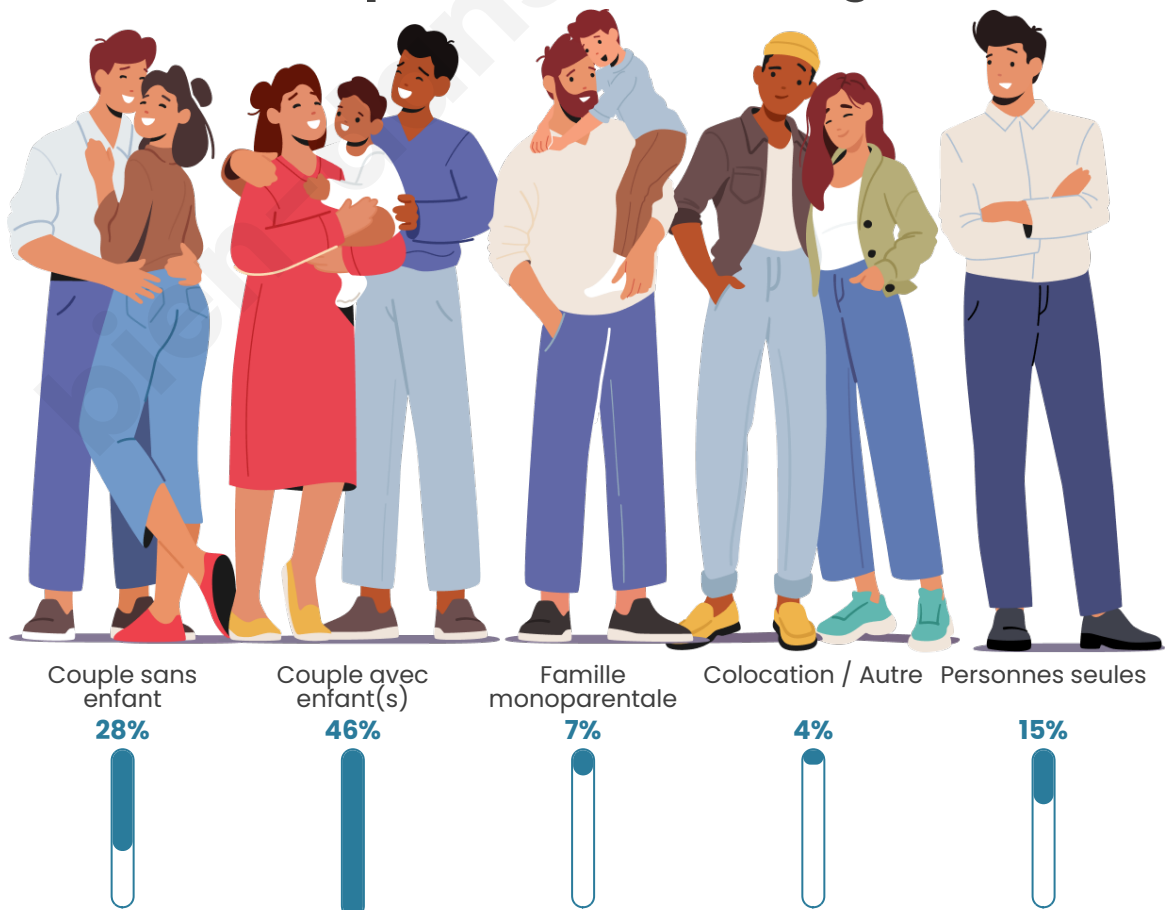

Tranche d'âge

Activité professionnelle

Niveau de diplôme

Composition des ménages

Profils électoraux

Premier tour

	Marine LE PEN	33.44 %
	Emmanuel MACRON	22.00 %
	Jean-Luc MÉLENCHON	21.46 %
	Éric ZEMMOUR	6.75 %
	Valérie PÉCRESSE	4.47 %
	Yannick JADOT	2.83 %
	Jean LASSALLE	2.61 %
	Nicolas DUPONT-AIGNAN	2.51 %
	Fabien ROUSSEL	1.63 %
	Philippe POUTOU	1.09 %
	Nathalie ARTHAUD	0.65 %
	Anne HIDALGO	0.54 %