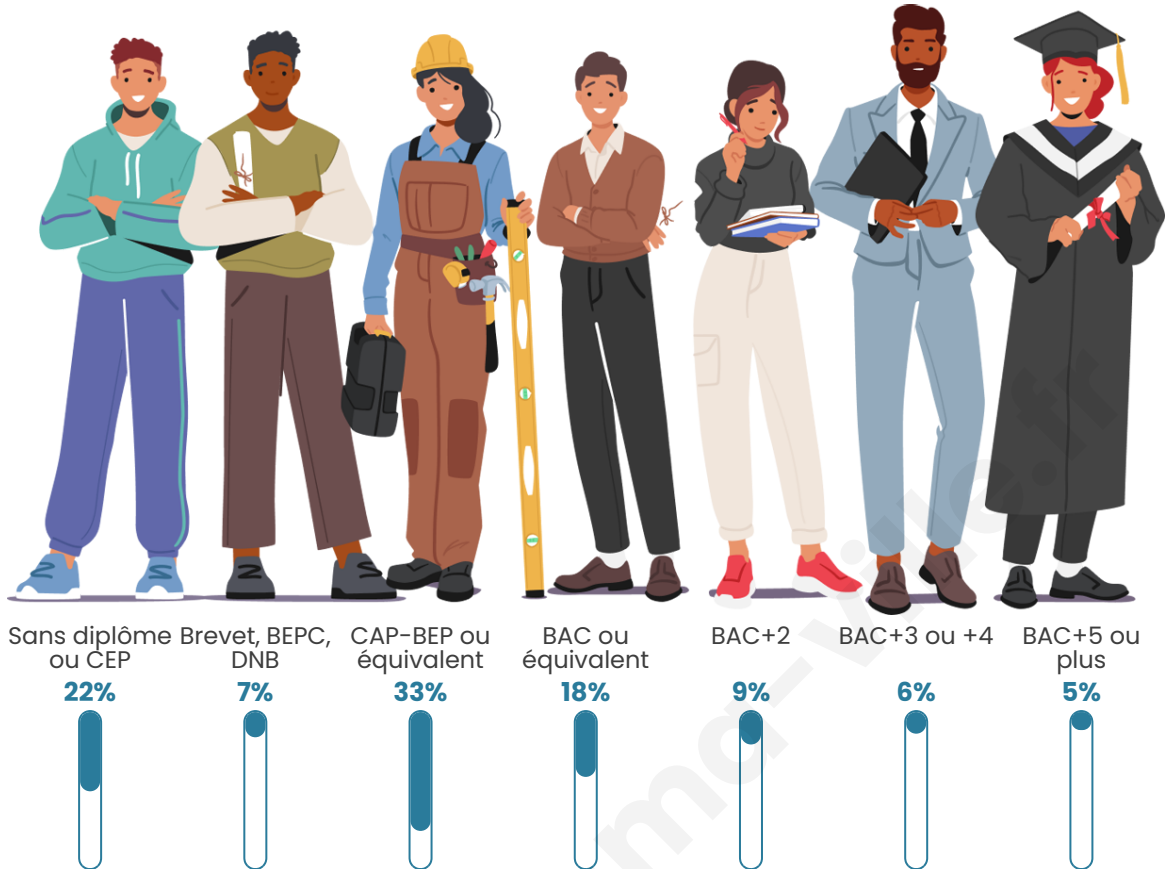

1 811

Age moyen

40 ans

Pop active

48.3%

Taux chômage

8.7%

Pop densité

Tranche d'âge

Activité professionnelle

Niveau de diplôme

Composition des ménages

Profils électoraux

Premier tour

	Marine LE PEN	33.44 %
	Emmanuel MACRON	22.00 %
	Jean-Luc MÉLENCHON	21.46 %
	Éric ZEMMOUR	6.75 %
	Valérie PÉCRESSE	4.47 %
	Yannick JADOT	2.83 %
	Jean LASSALLE	2.61 %
	Nicolas DUPONT-AIGNAN	2.51 %
	Fabien ROUSSEL	1.63 %
	Philippe POUTOU	1.09 %
	Nathalie ARTHAUD	0.65 %
	Anne HIDALGO	0.54 %