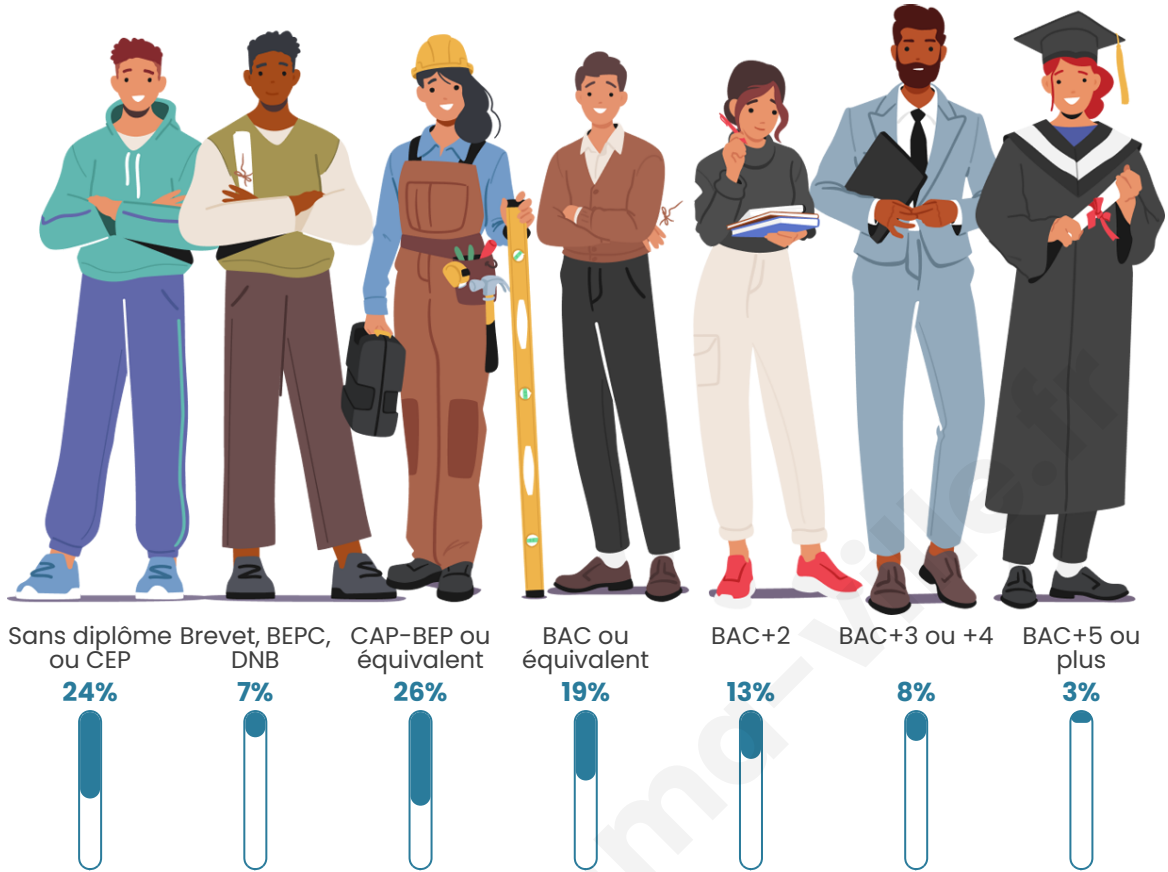

Nombre d'habitants

1 092

Age moyen

42 ans

Pop active

49.1%

Taux chômage

5.9%

Pop densité

218 h/km²

Revenu moyen

27 700 €/an

Evolution du nombre d'habitants

Sources : Institut national de la statistique et des études économiques (insee) selon Les dernières parutions officielles de 2024 portant sur les années 2020, 2021 et 2022.

Tranche d'âge

Activité professionnelle

Niveau de diplôme

Composition des ménages

Profils électoraux

Premier tour

	Marine LE PEN	34.70 %
	Emmanuel MACRON	24.02 %
	Jean-Luc MÉLENCHON	13.88 %
	Éric ZEMMOUR	10.32 %
	Yannick JADOT	4.63 %
	Valérie PÉCRESE	3.74 %
	Nicolas DUPONT-AIGNAN	2.85 %
	Jean LASSALLE	2.31 %
	Fabien ROUSSEL	1.60 %
	Philippe POUTOU	1.25 %
	Nathalie ARTHAUD	0.36 %
	Anne HIDALGO	0.36 %