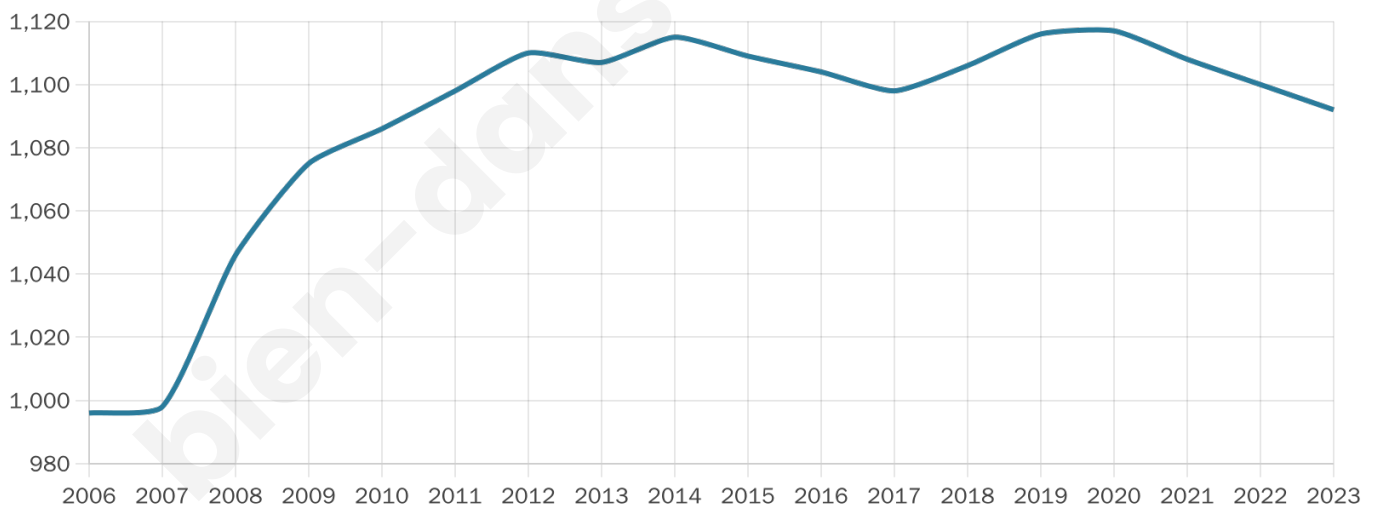

Nombre d'habitants

1 092

Age moyen

42 ans

Pop active

49.1%

Taux chômage

5.9%

Pop densité

218 h/km²

Revenu moyen

27 700 €/an

Evolution du nombre d'habitants

Sources : Institut national de la statistique et des études économiques (insee) selon Les dernières parutions officielles de 2024 portant sur les années 2020, 2021 et 2022.

Tranche d'âge

Activité professionnelle

Niveau de diplôme

Composition des ménages

Profils électoraux

Premier tour

	Marine LE PEN	34.70 %
	Emmanuel MACRON	24.02 %
	Jean-Luc MÉLENCHON	13.88 %
	Éric ZEMMOUR	10.32 %
	Yannick JADOT	4.63 %
	Valérie PÉCRESE	3.74 %
	Nicolas DUPONT-AIGNAN	2.85 %
	Jean LASSALLE	2.31 %
	Fabien ROUSSEL	1.60 %
	Philippe POUTOU	1.25 %
	Nathalie ARTHAUD	0.36 %
	Anne HIDALGO	0.36 %