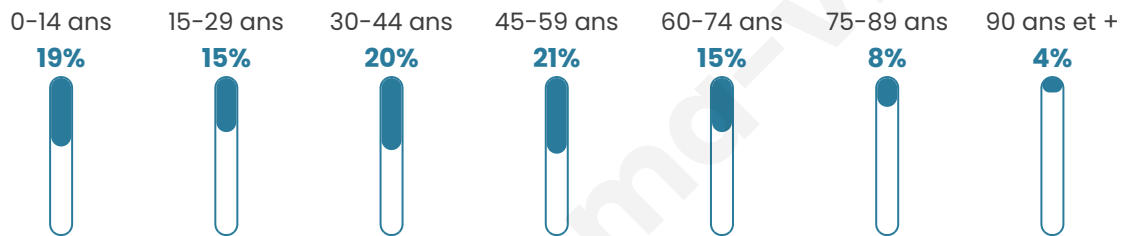

Nombre d'habitants

1 092

Age moyen

42 ans

Pop active

49.1%

Taux chômage

5.9%

Pop densité

218 h/km²

Revenu moyen

27 700 €/an

Evolution du nombre d'habitants

Sources : Institut national de la statistique et des études économiques (insee) selon Les dernières parutions officielles de 2024 portant sur les années 2020, 2021 et 2022.

Tranche d'âge

Activité professionnelle

Niveau de diplôme

Composition des ménages

Profils électoraux

Premier tour

	Marine LE PEN	34.70 %
	Emmanuel MACRON	24.02 %
	Jean-Luc MÉLENCHON	13.88 %
	Éric ZEMMOUR	10.32 %
	Yannick JADOT	4.63 %
	Valérie PÉCRESE	3.74 %
	Nicolas DUPONT-AIGNAN	2.85 %
	Jean LASSALLE	2.31 %
	Fabien ROUSSEL	1.60 %
	Philippe POUTOU	1.25 %
	Nathalie ARTHAUD	0.36 %
	Anne HIDALGO	0.36 %