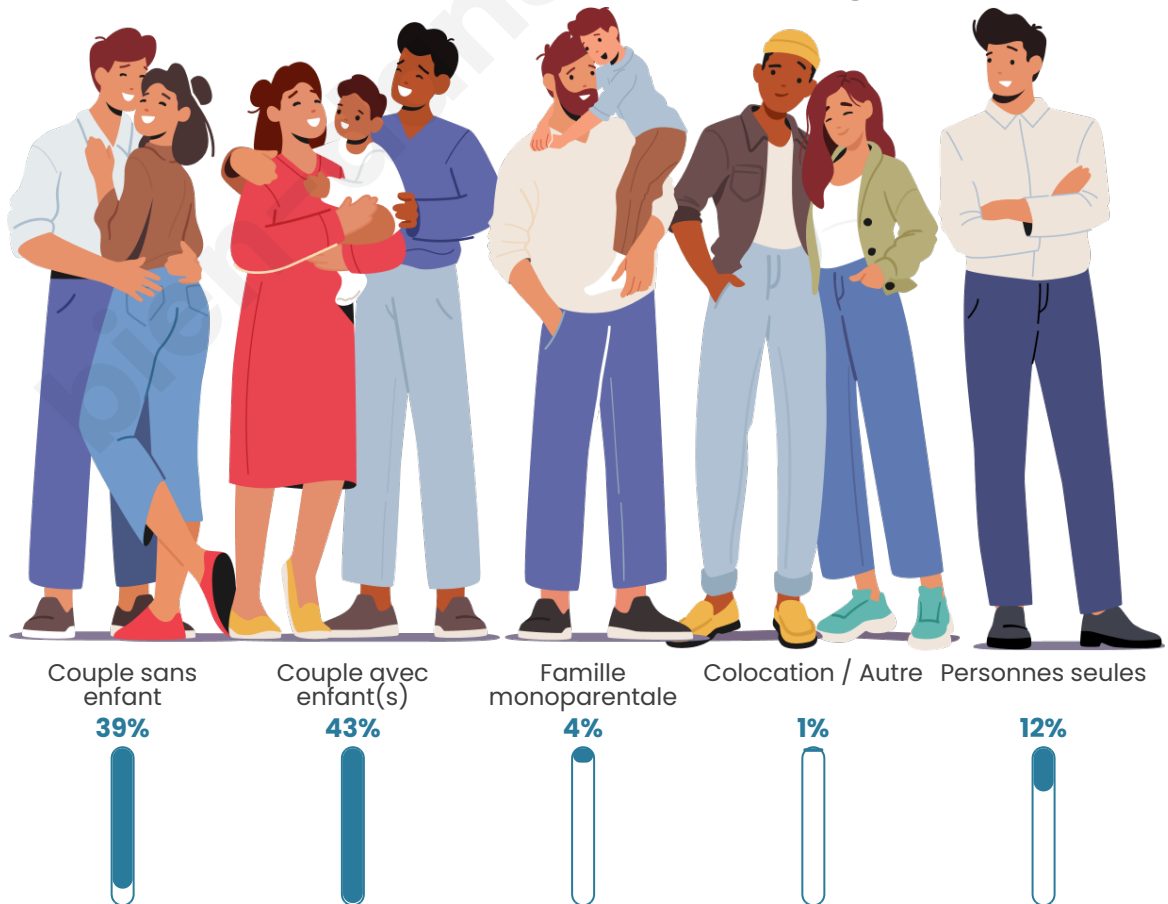

Nombre d'habitants

1 092

Age moyen

42 ans

Pop active

49.1%

Taux chômage

5.9%

Tranche d'âge

Activité professionnelle

Niveau de diplôme

Composition des ménages

Profils électoraux

Premier tour

	Marine LE PEN	34.70 %
	Emmanuel MACRON	24.02 %
	Jean-Luc MÉLENCHON	13.88 %
	Éric ZEMMOUR	10.32 %
	Yannick JADOT	4.63 %
	Valérie PÉCRESE	3.74 %
	Nicolas DUPONT-AIGNAN	2.85 %
	Jean LASSALLE	2.31 %
	Fabien ROUSSEL	1.60 %
	Philippe POUTOU	1.25 %
	Nathalie ARTHAUD	0.36 %
	Anne HIDALGO	0.36 %