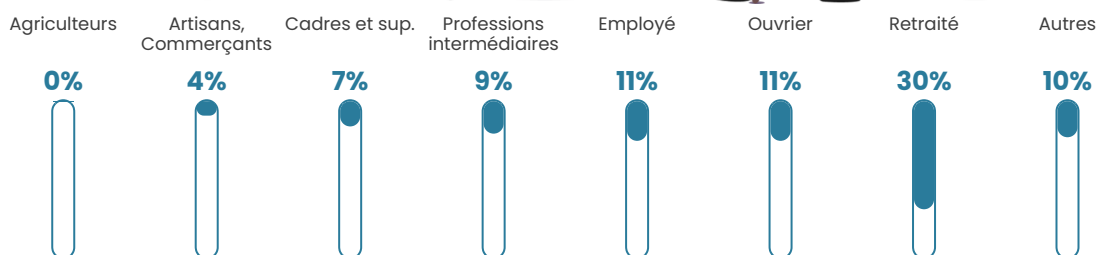

Pop densité

218 h/km²

Revenu moyen

27 700 €/an

Evolution du nombre d'habitants

Sources : Institut national de la statistique et des études économiques (insee) selon Les dernières parutions officielles de 2024 portant sur les années 2020, 2021 et 2022.

Tranche d'âge

Activité professionnelle

Niveau de diplôme

Composition des ménages

Profils électoraux

Premier tour

	Marine LE PEN	34.70 %
	Emmanuel MACRON	24.02 %
	Jean-Luc MÉLENCHON	13.88 %
	Éric ZEMMOUR	10.32 %
	Yannick JADOT	4.63 %
	Valérie PÉCRESE	3.74 %
	Nicolas DUPONT-AIGNAN	2.85 %
	Jean LASSALLE	2.31 %
	Fabien ROUSSEL	1.60 %
	Philippe POUTOU	1.25 %
	Nathalie ARTHAUD	0.36 %
	Anne HIDALGO	0.36 %