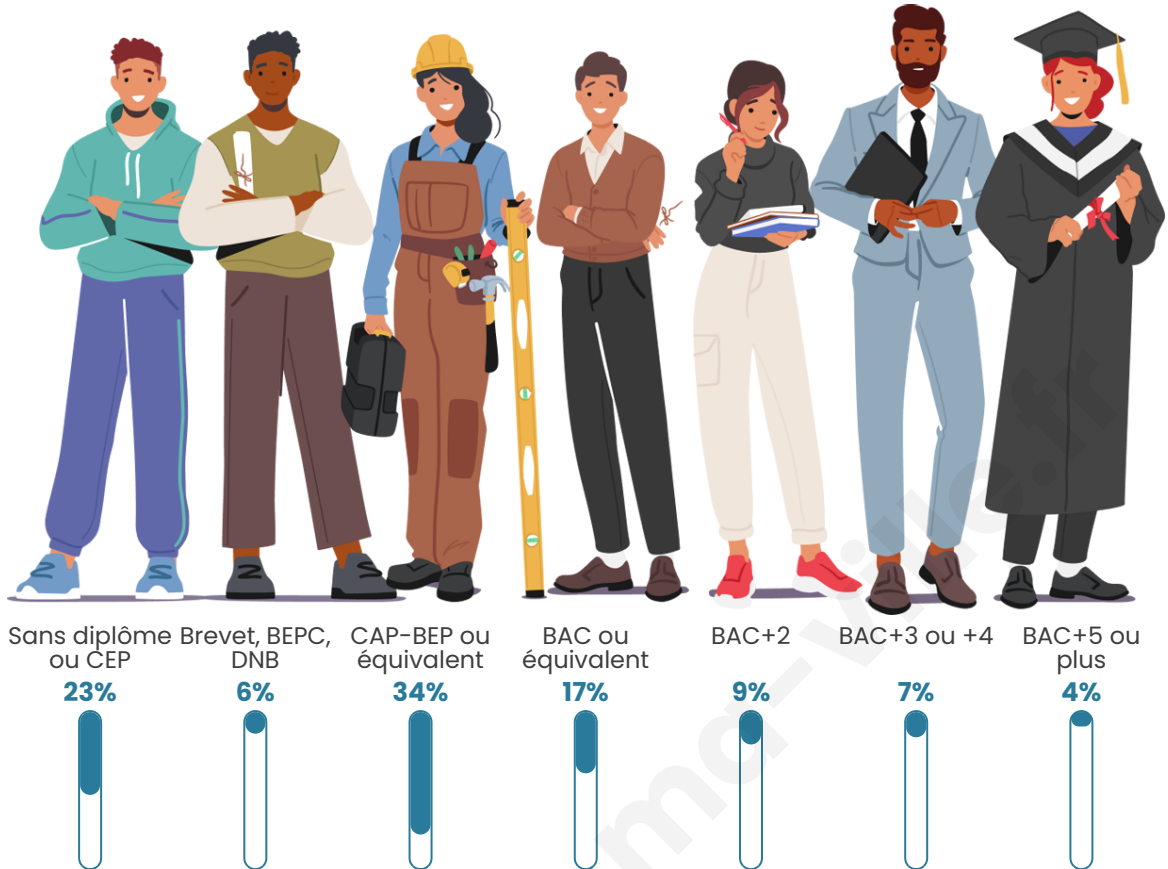

Tranche d'âge

Activité professionnelle

Niveau de diplôme

Composition des ménages

Profils électoraux

Premier tour

	Marine LE PEN	32.81 %
	Emmanuel MACRON	25.31 %
	Jean-Luc MÉLENCHON	18.75 %
	Valérie PÉCRESSE	6.88 %
	Éric ZEMMOUR	5.94 %
	Yannick JADOT	2.50 %
	Nicolas DUPONT-AIGNAN	2.50 %
	Fabien ROUSSEL	1.25 %
	Jean LASSALLE	1.25 %
	Anne HIDALGO	1.25 %
	Philippe POUTOU	1.25 %
	Nathalie ARTHAUD	0.31 %