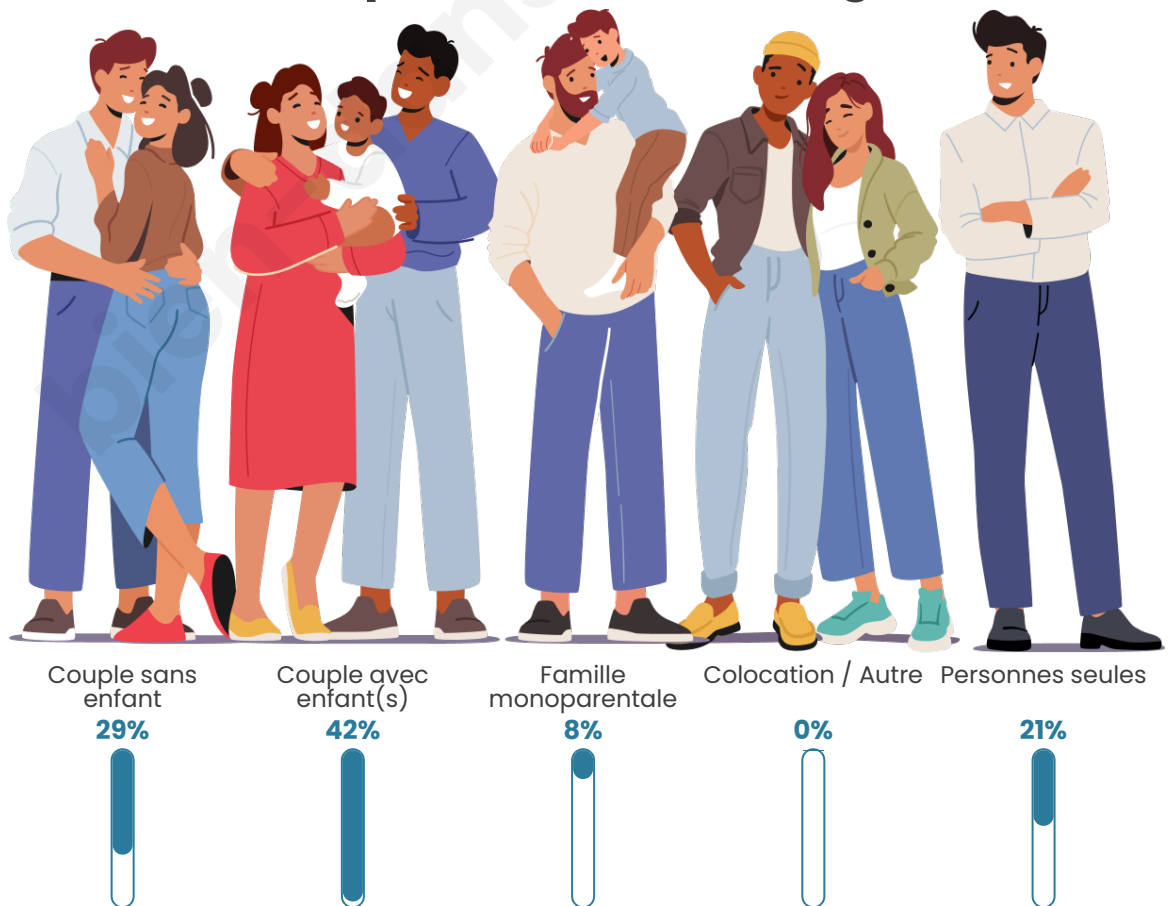

Tranche d'âge

Activité professionnelle

Niveau de diplôme

Composition des ménages

Profils électoraux

Premier tour

	Marine LE PEN	32.81 %
	Emmanuel MACRON	25.31 %
	Jean-Luc MÉLENCHON	18.75 %
	Valérie PÉCRESSE	6.88 %
	Éric ZEMMOUR	5.94 %
	Yannick JADOT	2.50 %
	Nicolas DUPONT-AIGNAN	2.50 %
	Fabien ROUSSEL	1.25 %
	Jean LASSALLE	1.25 %
	Anne HIDALGO	1.25 %
	Philippe POUTOU	1.25 %
	Nathalie ARTHAUD	0.31 %