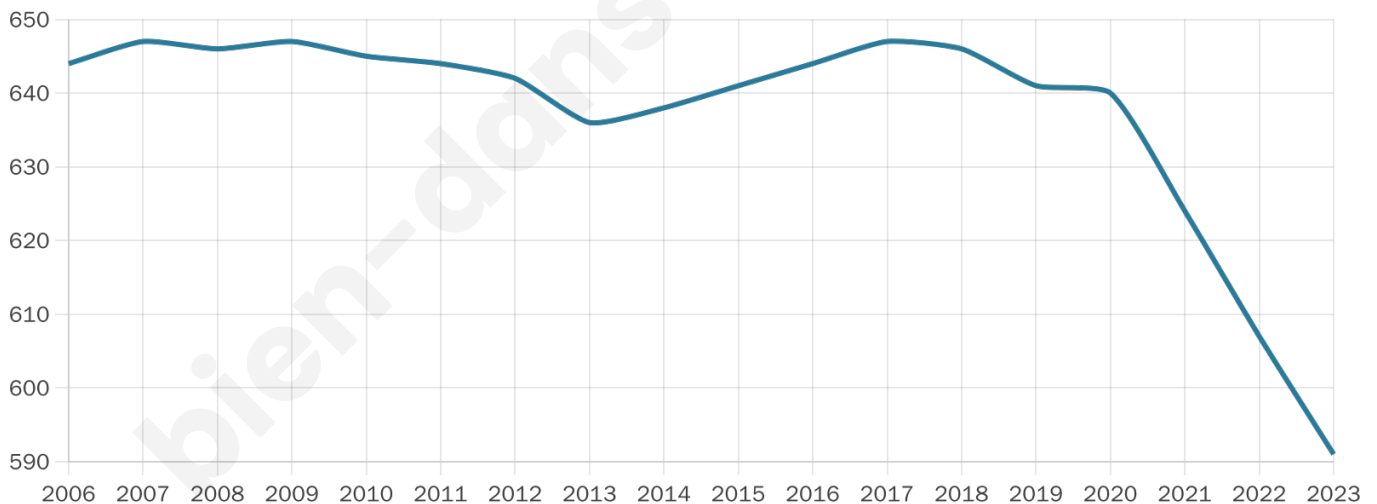

40 ans

Pop active

55.8%

Taux chômage

9.8%

Pop densité

148 h/km²

Revenu moyen

23 730 €/an

Evolution du nombre d'habitants

Sources : Institut national de la statistique et des études économiques (insee) selon Les dernières parutions officielles de 2024 portant sur les années 2020, 2021 et 2022.