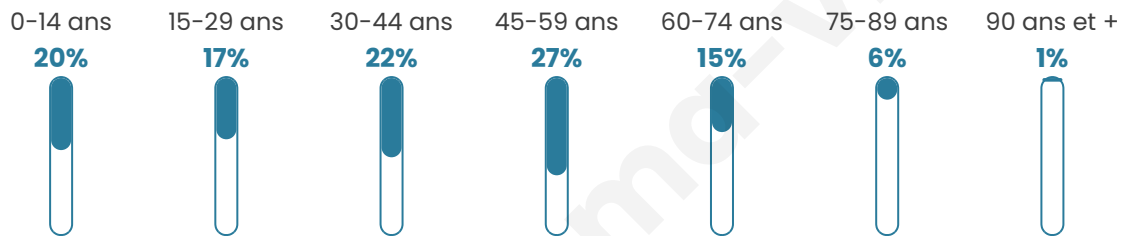

Version web

Ville de Crouttes-sur-Marne

Présenté par

BIEN dans ma **VILLE** 

Sommaire

Situation géographique	3
Statistiques sur la population	4
Evolution du nombre d'habitants	4
Tranche d'âge	5
0-14 ans	5
15-29 ans	5
30-44 ans	5
45-59 ans	5
60-74 ans	5
75-89 ans	5
90 ans et +	5
Activité professionnelle	5
Agriculteurs	5
Artisans, Commerçants	5
Cadres et sup.	5
Professions intermédiaires	5
Employé	5
Ouvrier	5
Retraité	5
Autres	5
Niveau de diplôme	6
Sans diplôme ou CEP	6
Brevet, BEPC, DNB	6
CAP-BEP ou équivalent	6
BAC ou équivalent	6
BAC+2	6
BAC+3 ou +4	6
BAC+5 ou plus	6
Composition des ménages	6
Couple sans enfant	6
Couple avec enfant(s)	6
Famille monoparentale	6
Colocation / Autre	6
Personnes seules	6
Profil électoraux	7
Premier tour	7
Sécurité	8
Evolution du nombre d'infractions	8
Pour comparer	9
Services à la population	10
Commerce	10
Éducation	10
Villes autour de Crouttes-sur-Marne	12
Avis sur la ville de Crouttes-sur-Marne	13
Moyenne par critère	13
Villes autour de Crouttes-sur-Marne	13
Répartition des avis par note	13
Répartition des avis par note	13

Situation géographique

i Informations clés

- **Région** : Hauts-de-France
- **Département** : Aisne
- **Code postal** : 02310
- **Superficie** : 4 km²

Statistiques sur la population

Nombre d'habitants

591

Age moyen

40 ans

Pop active

55.8%

Taux chômage

9.8%

Pop densité

148 h/km²

Revenu moyen

Tranche d'âge

Activité professionnelle

Niveau de diplôme

Composition des ménages

Profils électoraux

Premier tour

	Marine LE PEN	32.81 %
	Emmanuel MACRON	25.31 %
	Jean-Luc MÉLENCHON	18.75 %
	Valérie PÉCRESSE	6.88 %
	Éric ZEMMOUR	5.94 %
	Yannick JADOT	2.50 %
	Nicolas DUPONT-AIGNAN	2.50 %
	Fabien ROUSSEL	1.25 %
	Jean LASSALLE	1.25 %
	Anne HIDALGO	1.25 %
	Philippe POUTOU	1.25 %
	Nathalie ARTHAUD	0.31 %