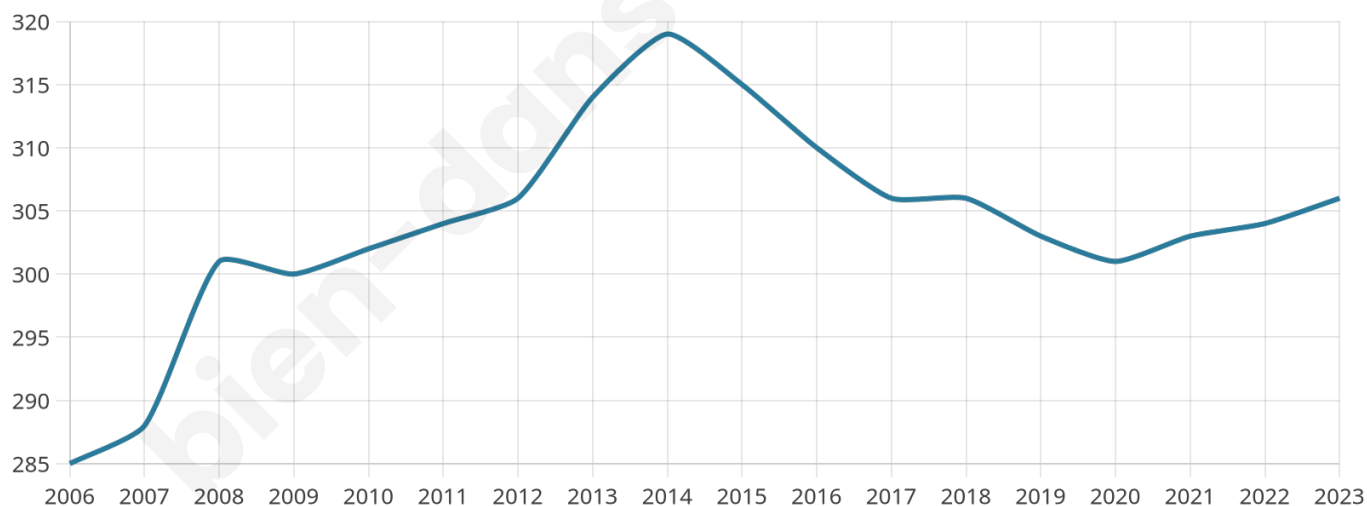

# Statistiques sur la population

Nombre d'habitants

**306**

Age moyen

**43 ans**

Pop active

**49.7%**

Taux chômage

**7.4%**

Pop densité

**24 h/km<sup>2</sup>**

Revenu moyen

**21 700 €/an**

## Evolution du nombre d'habitants

Sources : Institut national de la statistique et des études économiques (insee) selon Les dernières parutions officielles de 2024 portant sur les années 2020, 2021 et 2022.