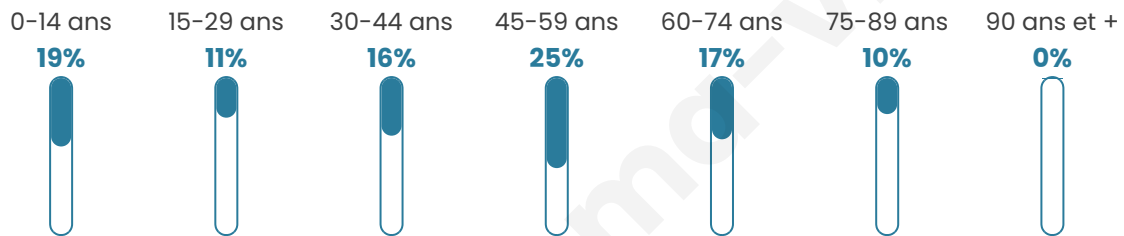

# Statistiques sur la population

Nombre d'habitants

**306**

Age moyen

**43 ans**

Pop active

**49.7%**

Taux chômage

**7.4%**

Pop densité

**24 h/km<sup>2</sup>**

Revenu moyen

**21 700 €/an**

## Evolution du nombre d'habitants

Sources : Institut national de la statistique et des études économiques (insee) selon Les dernières parutions officielles de 2024 portant sur les années 2020, 2021 et 2022.

## Tranche d'âge