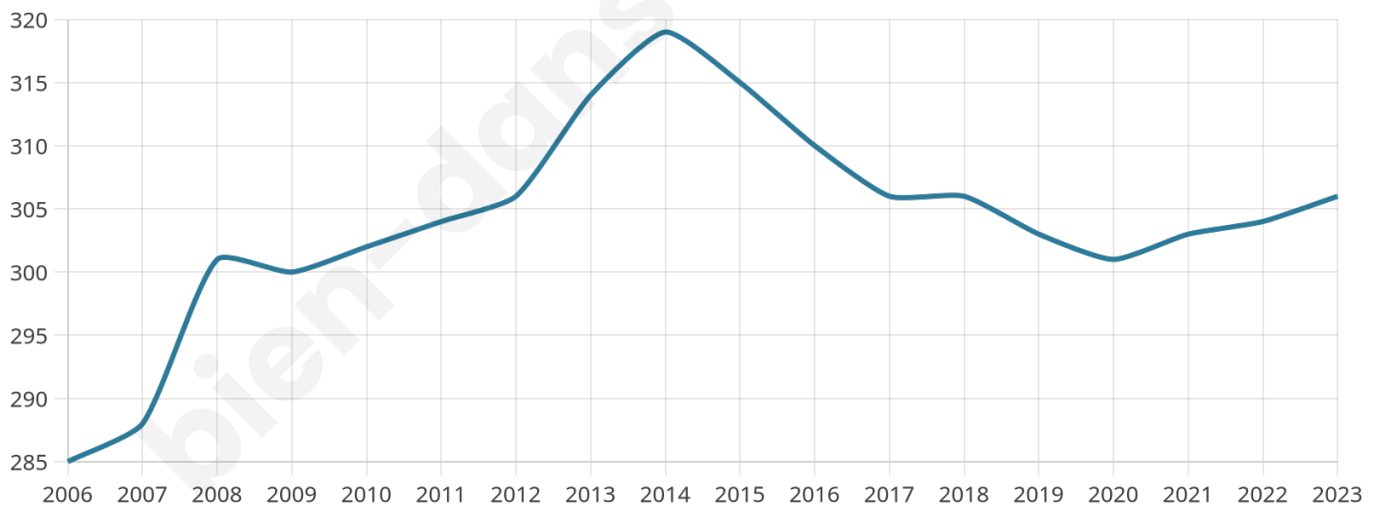

# Statistiques sur la population

Nombre d'habitants

**306**

Age moyen

**43 ans**

Pop active

**49.7%**

Taux chômage

**7.4%**

Pop densité

**24 h/km<sup>2</sup>**

Revenu moyen

**21 700 €/an**

## Evolution du nombre d'habitants

Sources : Institut national de la statistique et des études économiques (insee) selon Les dernières parutions officielles de 2024 portant sur les années 2020, 2021 et 2022.