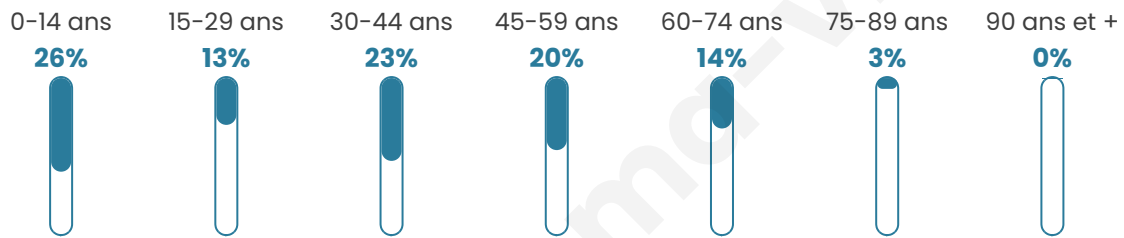

Age moyen

36 ans

Pop active

51.5%

Taux chômage

3%

Pop densité

99 h/km²

Revenu moyen

24 090 €/an

Evolution du nombre d'habitants

Sources : Institut national de la statistique et des études économiques (insee) selon Les dernières parutions officielles de 2024 portant sur les années 2020, 2021 et 2022.

Tranche d'âge

Activité professionnelle

Niveau de diplôme

Composition des ménages

Profils électoraux

Premier tour

	Emmanuel MACRON	30.75 %
	Marine LE PEN	30.47 %
	Jean-Luc MÉLENCHON	17.17 %
	Éric ZEMMOUR	3.32 %
	Valérie PÉCRESE	3.32 %
	Anne HIDALGO	3.05 %
	Yannick JADOT	3.05 %
	Nicolas DUPONT- AIGNAN	2.49 %
	Jean LASSALLE	2.22 %
	Fabien ROUSSEL	1.66 %
	Nathalie ARTHAUD	1.39 %
	Philippe POUTOU	1.11 %

439 inscrits

Participation : 84.97%

Votes blancs : 1.61%

Votes nuls : 1.61%

Second tour

	Emmanuel MACRON	56,27 %
	Marine LE PEN	43,73 %

439 inscrits

Participation : 86.33%