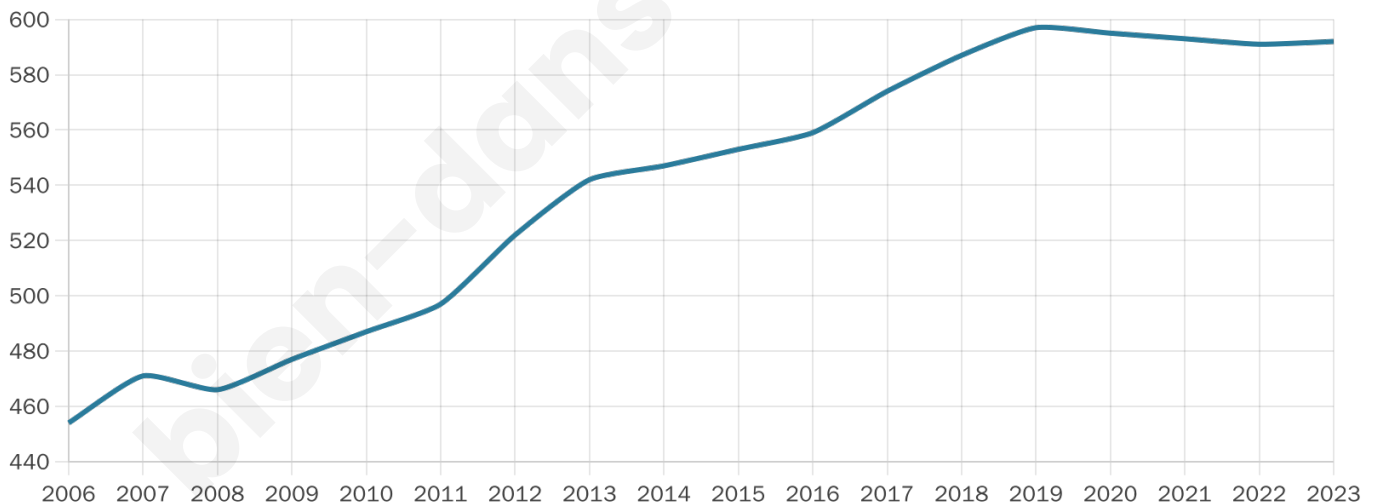

Version web

Ville de Le Crouais

Présenté par

BIEN dans
ma **VILLE** 

Sommaire

Situation géographique	3
Statistiques sur la population	4
Evolution du nombre d'habitants	4
Tranche d'âge	5
0-14 ans	5
15-29 ans	5
30-44 ans	5
45-59 ans	5
60-74 ans	5
75-89 ans	5
90 ans et +	5
Activité professionnelle	5
Agriculteurs	5
Artisans, Commerçants	5
Cadres et sup.	5
Professions intermédiaires	5
Employé	5
Ouvrier	5
Retraité	5
Autres	5
Niveau de diplôme	6
Sans diplôme ou CEP	6
Brevet, BEPC, DNB	6
CAP-BEP ou équivalent	6
BAC ou équivalent	6
BAC+2	6
BAC+3 ou +4	6
BAC+5 ou plus	6
Composition des ménages	6
Couple sans enfant	6
Couple avec enfant(s)	6
Famille monoparentale	6
Colocation / Autre	6
Personnes seules	6
Profil électoraux	7
Premier tour	7
Sécurité	8
Evolution du nombre d'infractions	8
Pour comparer	9
Services à la population	10
Commerce	10
Éducation	10
Villes autour de Le Crouais	12
Avis sur la ville de Le Crouais	13
Moyenne par critère	13
Villes autour de Le Crouais	13
Répartition des avis par note	13
Répartition des avis par note	13

Situation géographique

i Informations clés

- **Région :** Bretagne
- **Département :** Ile-et-Vilaine
- **Code postal :** 35290
- **Superficie :** 6 km²

Statistiques sur la population

Nombre d'habitants

592

Age moyen

36 ans

Pop active

51.5%

Taux chômage

3%

Pop densité

99 h/km²

Revenu moyen

24 090 €/an

Evolution du nombre d'habitants

Sources : Institut national de la statistique et des études économiques (insee) selon Les dernières parutions officielles de 2024 portant sur les années 2020, 2021 et 2022.