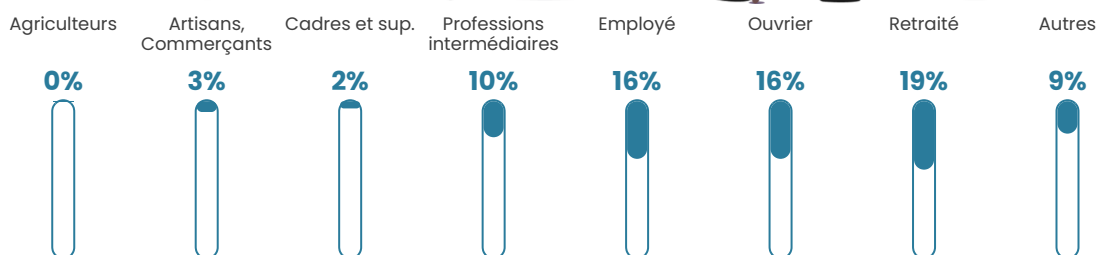

Revenu moyen

24 090 €/an

Evolution du nombre d'habitants

Sources : Institut national de la statistique et des études économiques (insee) selon Les dernières parutions officielles de 2024 portant sur les années 2020, 2021 et 2022.

Tranche d'âge

Activité professionnelle

Niveau de diplôme

Composition des ménages

Profils électoraux

Premier tour

	Emmanuel MACRON	30.75 %
	Marine LE PEN	30.47 %
	Jean-Luc MÉLENCHON	17.17 %
	Éric ZEMMOUR	3.32 %
	Valérie PÉCRESE	3.32 %
	Anne HIDALGO	3.05 %
	Yannick JADOT	3.05 %
	Nicolas DUPONT- AIGNAN	2.49 %
	Jean LASSALLE	2.22 %
	Fabien ROUSSEL	1.66 %
	Nathalie ARTHAUD	1.39 %
	Philippe POUTOU	1.11 %