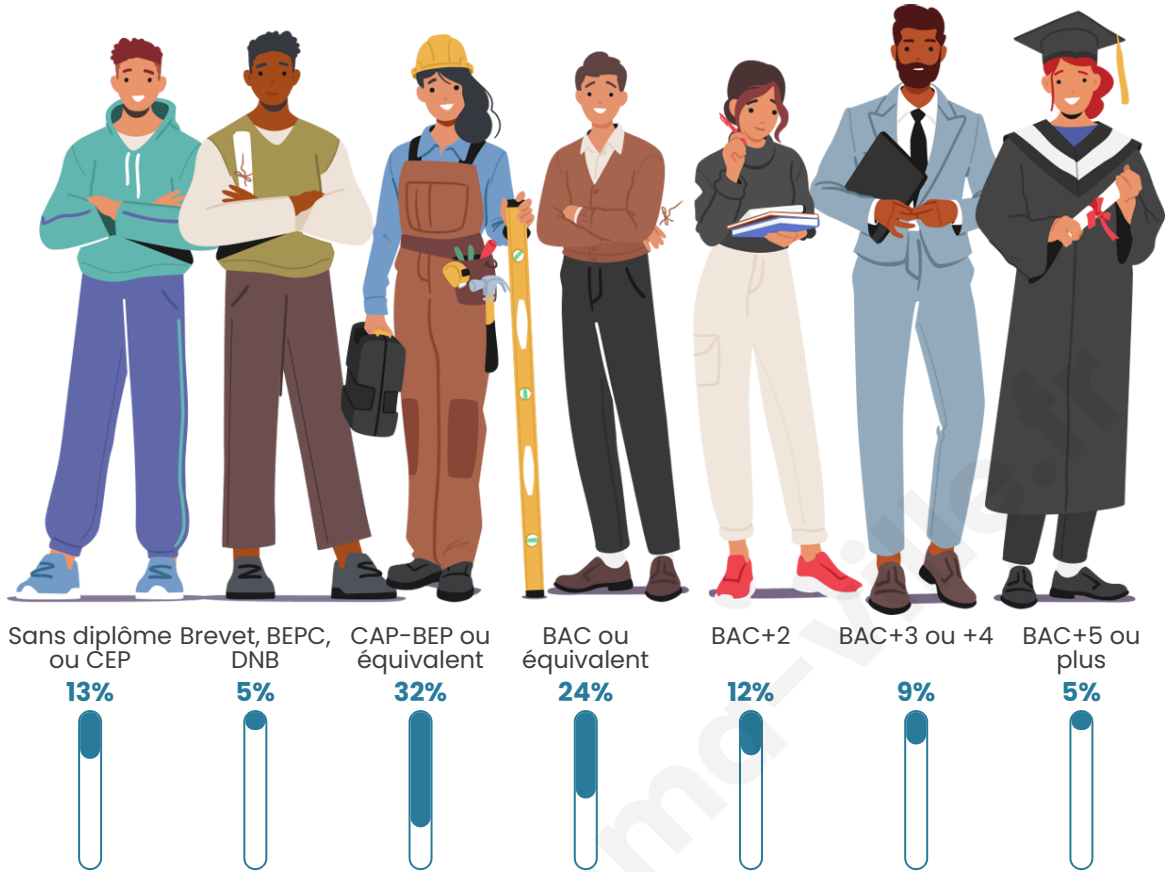

Age moyen

36 ans

Pop active

51.5%

Taux chômage

3%

Pop densité

99 h/km²

Tranche d'âge

Activité professionnelle

Niveau de diplôme

Composition des ménages

Profils électoraux

Premier tour

	Emmanuel MACRON	30.75 %
	Marine LE PEN	30.47 %
	Jean-Luc MÉLENCHON	17.17 %
	Éric ZEMMOUR	3.32 %
	Valérie PÉCRESE	3.32 %
	Anne HIDALGO	3.05 %
	Yannick JADOT	3.05 %
	Nicolas DUPONT- AIGNAN	2.49 %
	Jean LASSALLE	2.22 %
	Fabien ROUSSEL	1.66 %
	Nathalie ARTHAUD	1.39 %
	Philippe POUTOU	1.11 %