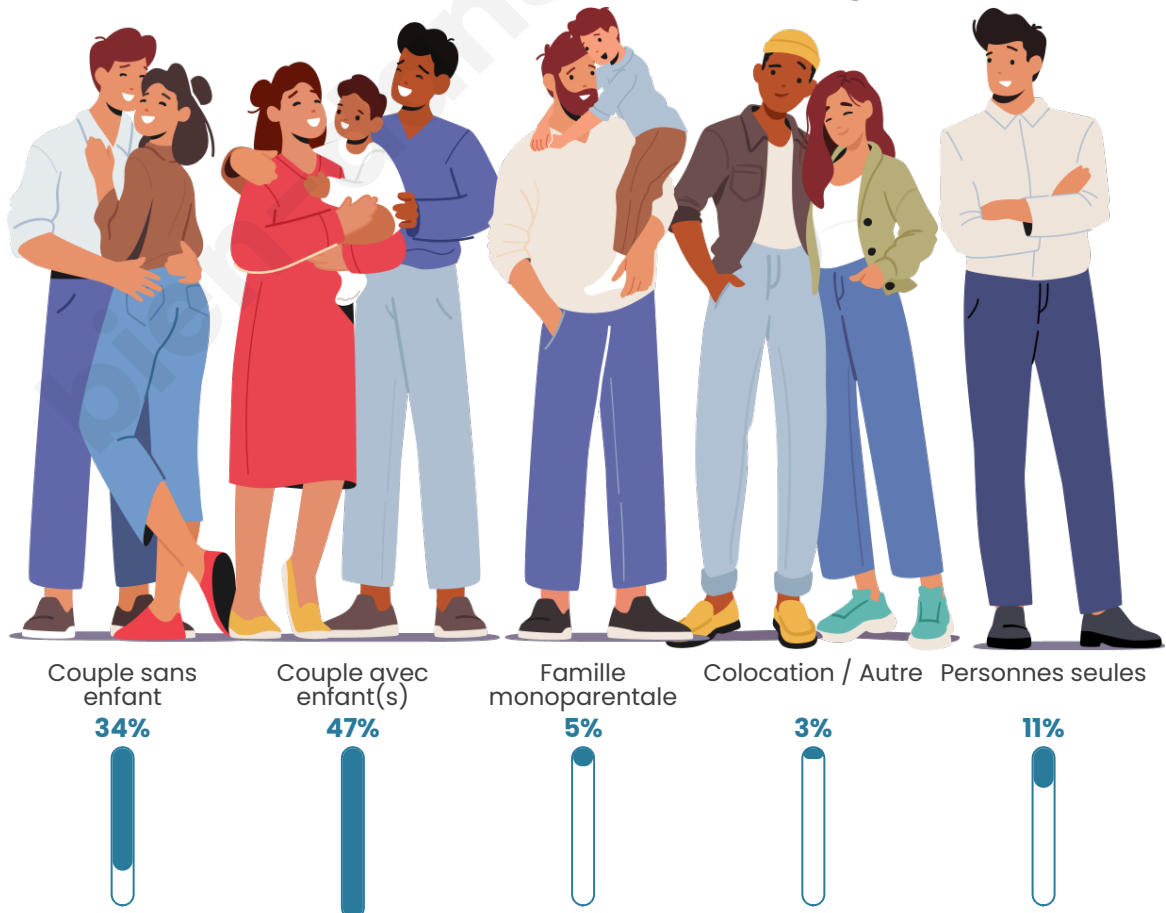

Tranche d'âge

Activité professionnelle

Niveau de diplôme

Composition des ménages

Profils électoraux

Premier tour

	Emmanuel MACRON	30.75 %
	Marine LE PEN	30.47 %
	Jean-Luc MÉLENCHON	17.17 %
	Éric ZEMMOUR	3.32 %
	Valérie PÉCRESE	3.32 %
	Anne HIDALGO	3.05 %
	Yannick JADOT	3.05 %
	Nicolas DUPONT- AIGNAN	2.49 %
	Jean LASSALLE	2.22 %
	Fabien ROUSSEL	1.66 %
	Nathalie ARTHAUD	1.39 %
	Philippe POUTOU	1.11 %