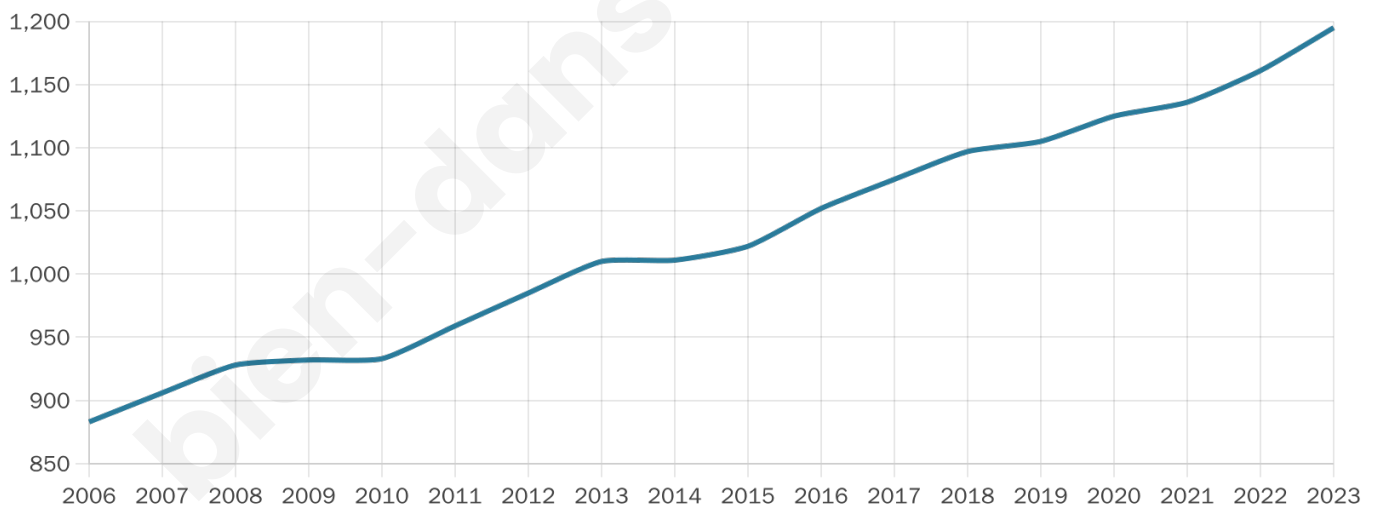

# Statistiques sur la population

Nombre d'habitants

**1 195**

Age moyen

**42 ans**

Pop active

**42.3%**

Taux chômage

**8.2%**

Pop densité

**23 h/km<sup>2</sup>**

Revenu moyen

**21 370 €/an**

## Evolution du nombre d'habitants

Sources : Institut national de la statistique et des études économiques (insee) selon Les dernières parutions officielles de 2024 portant sur les années 2020, 2021 et 2022.