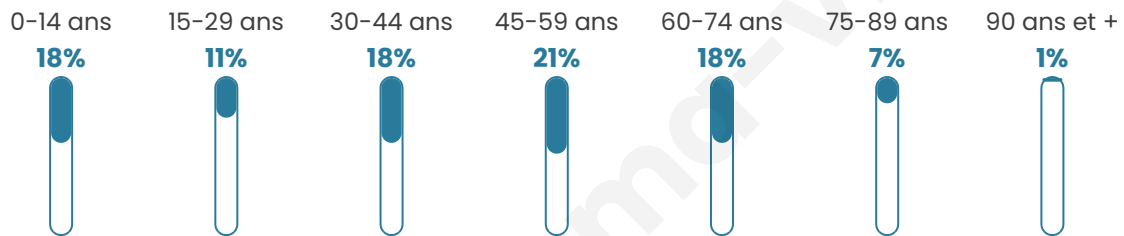

# Statistiques sur la population

Nombre d'habitants

**1 195**

Age moyen

**42 ans**

Pop active

**42.3%**

Taux chômage

**8.2%**

Pop densité

**23 h/km<sup>2</sup>**

Revenu moyen

**21 370 €/an**

## Evolution du nombre d'habitants

Sources : Institut national de la statistique et des études économiques (insee) selon Les dernières parutions officielles de 2024 portant sur les années 2020, 2021 et 2022.

## Tranche d'âge