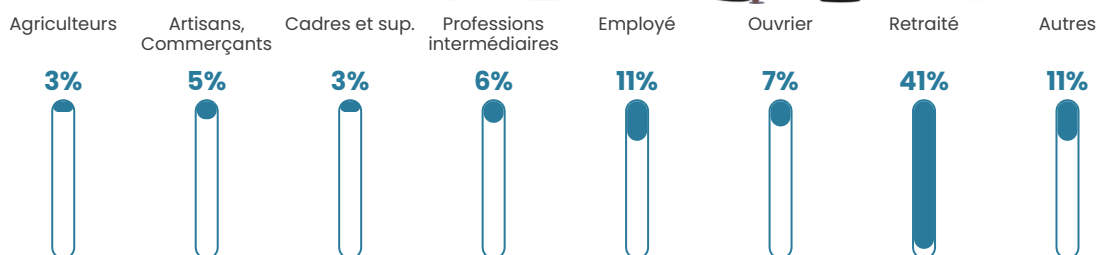

Revenu moyen

21 050 €/an

Evolution du nombre d'habitants

Sources : Institut national de la statistique et des études économiques (insee) selon Les dernières parutions officielles de 2024 portant sur les années 2020, 2021 et 2022.

Tranche d'âge

Activité professionnelle

Niveau de diplôme

Composition des ménages

Profils électoraux

Premier tour

	Marine LE PEN	38.74 %
	Emmanuel MACRON	27.01 %
	Éric ZEMMOUR	10.64 %
	Jean-Luc MÉLENCHON	8.98 %
	Valérie PÉCRESE	5.43 %
	Fabien ROUSSEL	2.82 %
	Jean LASSALLE	2.32 %
	Nicolas DUPONT-AIGNAN	1.52 %
	Yannick JADOT	1.16 %
	Nathalie ARTHAUD	0.51 %
	Philippe POUTOU	0.51 %
	Anne HIDALGO	0.36 %