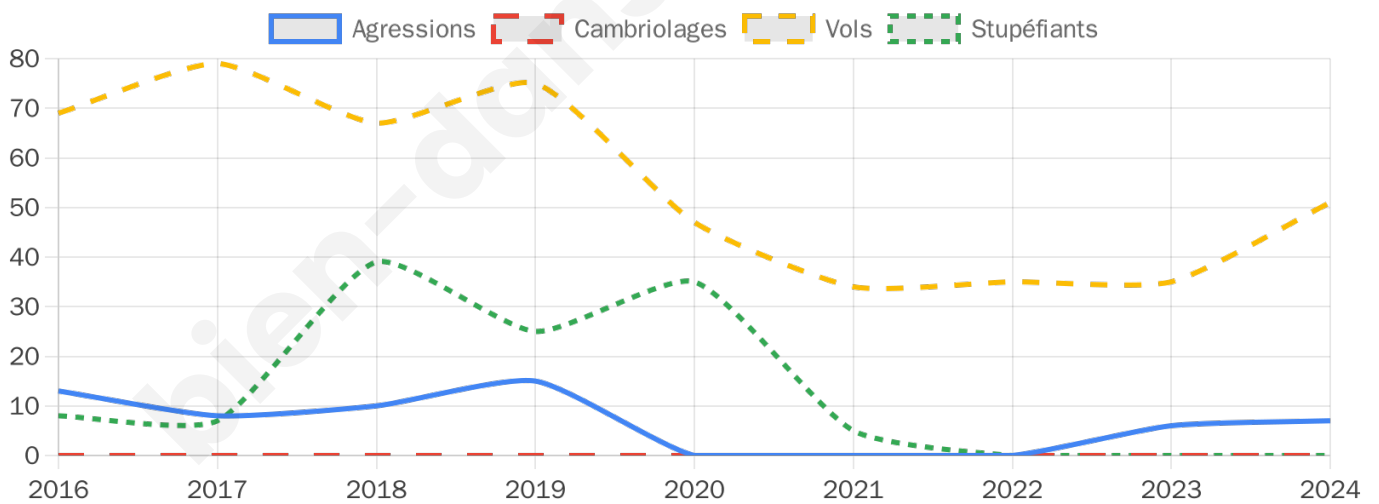

1 825 inscrits

Participation : 77.92%

Votes blancs : 1.76%

Votes nuls : 1.13%

Second tour

	Emmanuel MACRON	41,22 %
	Marine LE PEN	58,78 %

1 825 inscrits

Participation : 78.25%

Votes blancs : 3.92%

Votes nuls : 1.61%

Sécurité

Agressions physiques / sexuelles

7

Cambriolages

0

Vols / dégradations

51

Stupéfiants

0

Evolution du nombre d'infractions

Pour comparer

(en proportion du nombre d'habitants)

Sources : Bases statistiques communale, départementale et régionale de la délinquance enregistrée par la police et la gendarmerie nationales selon les dernières parutions officielles de 2025 portant sur l'année 2024 ([data.gouv](https://data.gouv.fr)).