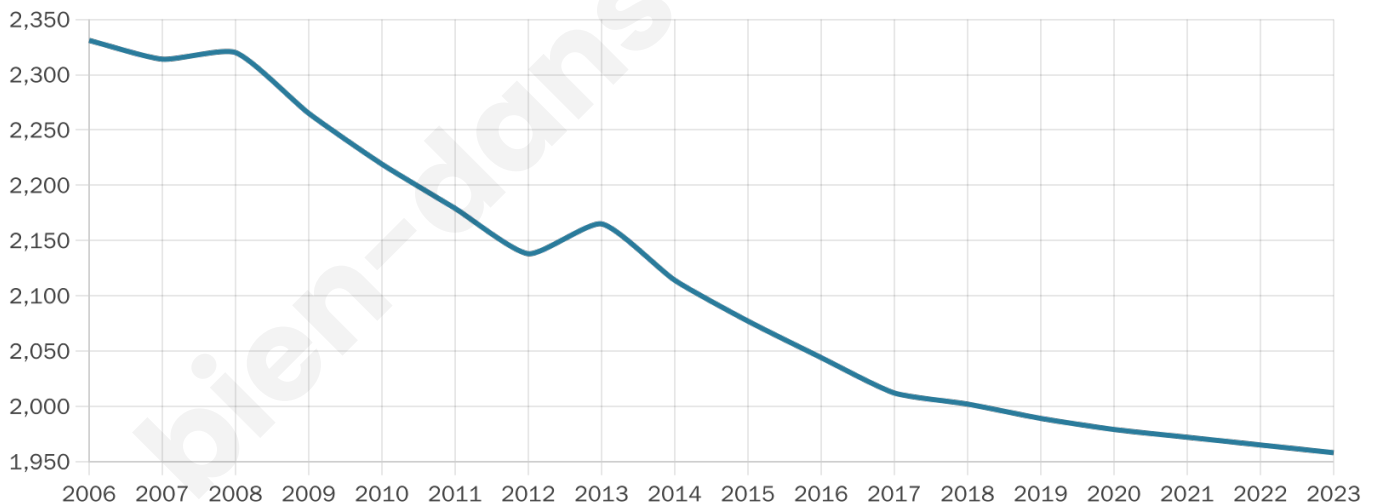

Version web

Ville de Le Crotoy

Présenté par

BIEN dans
ma **VILLE** 

Sommaire

Situation géographique	3
Statistiques sur la population	4
Evolution du nombre d'habitants	4
Tranche d'âge	5
0-14 ans	5
15-29 ans	5
30-44 ans	5
45-59 ans	5
60-74 ans	5
75-89 ans	5
90 ans et +	5
Activité professionnelle	5
Agriculteurs	5
Artisans, Commerçants	5
Cadres et sup.	5
Professions intermédiaires	5
Employé	5
Ouvrier	5
Retraité	5
Autres	5
Niveau de diplôme	6
Sans diplôme ou CEP	6
Brevet, BEPC, DNB	6
CAP-BEP ou équivalent	6
BAC ou équivalent	6
BAC+2	6
BAC+3 ou +4	6
BAC+5 ou plus	6
Composition des ménages	6
Couple sans enfant	6
Couple avec enfant(s)	6
Famille monoparentale	6
Colocation / Autre	6
Personnes seules	6
Profil électoraux	7
Premier tour	7
Sécurité	8
Evolution du nombre d'infractions	8
Pour comparer	9
Services à la population	10
Commerce	10
Éducation	10
Villes autour de Le Crotoy	11
Avis sur la ville de Le Crotoy	12
Moyenne par critère	12
Villes autour de Le Crotoy	12
Répartition des avis par note	12
Répartition des avis par note	12

Age moyen

48 ans

Pop active

38.8%

Taux chômage

8.2%

Pop densité

122 h/km²

Revenu moyen

21 050 €/an

Evolution du nombre d'habitants

Sources : Institut national de la statistique et des études économiques (insee) selon Les dernières parutions officielles de 2024 portant sur les années 2020, 2021 et 2022.