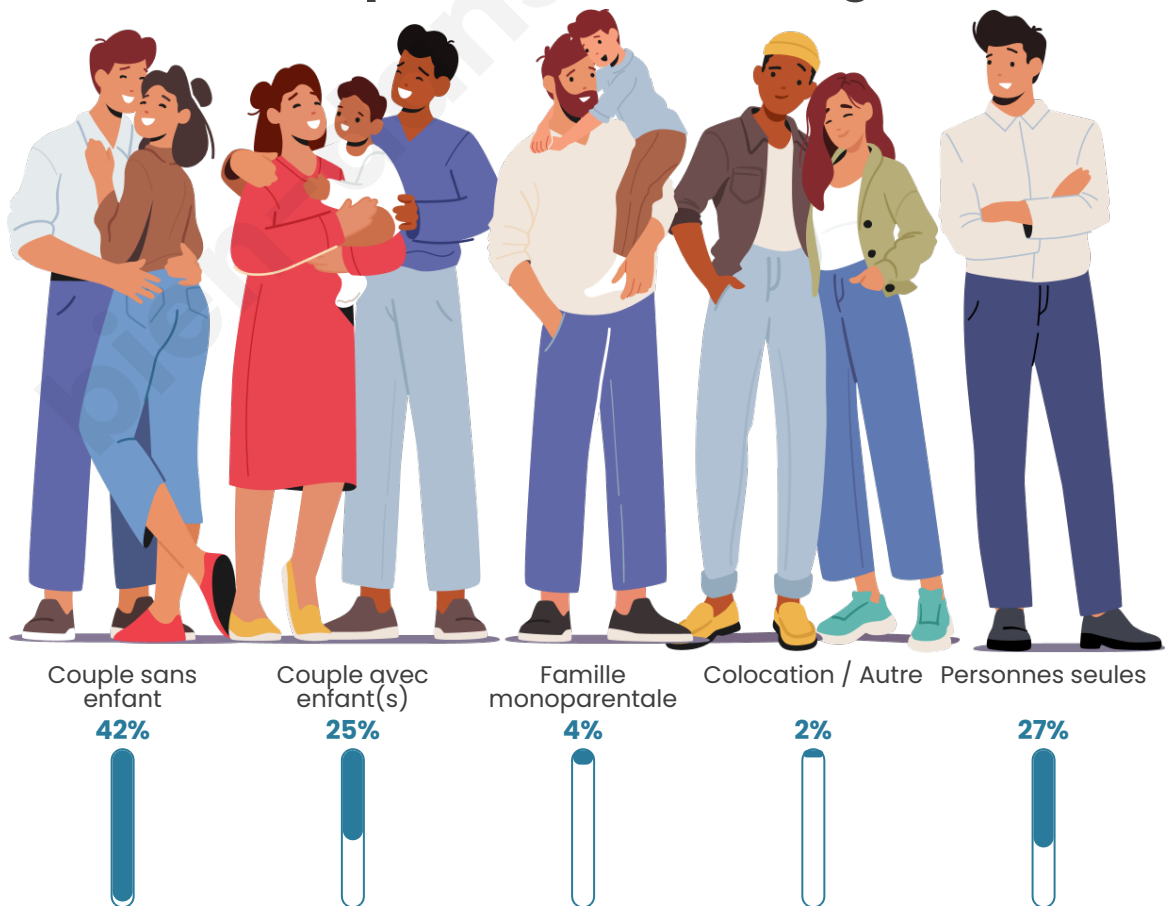

Tranche d'âge

Activité professionnelle

Niveau de diplôme

Composition des ménages

Profils électoraux

Premier tour

	Marine LE PEN	38.74 %
	Emmanuel MACRON	27.01 %
	Éric ZEMMOUR	10.64 %
	Jean-Luc MÉLENCHON	8.98 %
	Valérie PÉCRESE	5.43 %
	Fabien ROUSSEL	2.82 %
	Jean LASSALLE	2.32 %
	Nicolas DUPONT-AIGNAN	1.52 %
	Yannick JADOT	1.16 %
	Nathalie ARTHAUD	0.51 %
	Philippe POUTOU	0.51 %
	Anne HIDALGO	0.36 %