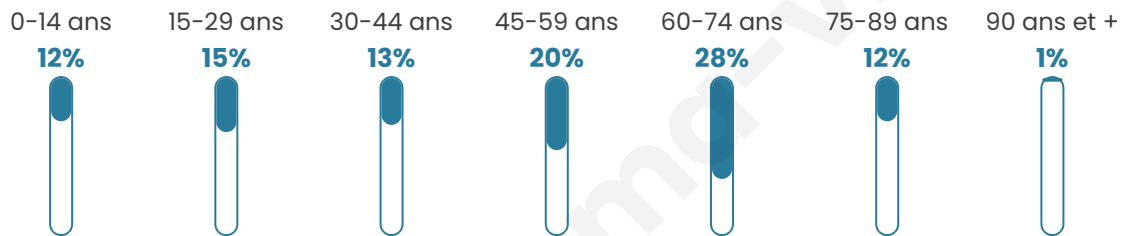

Age moyen

48 ans

Pop active

38.8%

Taux chômage

8.2%

Pop densité

122 h/km²

Revenu moyen

21 050 €/an

Evolution du nombre d'habitants

Sources : Institut national de la statistique et des études économiques (insee) selon Les dernières parutions officielles de 2024 portant sur les années 2020, 2021 et 2022.

Tranche d'âge

Activité professionnelle

Niveau de diplôme

Composition des ménages

Profils électoraux

Premier tour

	Marine LE PEN	38.74 %
	Emmanuel MACRON	27.01 %
	Éric ZEMMOUR	10.64 %
	Jean-Luc MÉLENCHON	8.98 %
	Valérie PÉCRESE	5.43 %
	Fabien ROUSSEL	2.82 %
	Jean LASSALLE	2.32 %
	Nicolas DUPONT-AIGNAN	1.52 %
	Yannick JADOT	1.16 %
	Nathalie ARTHAUD	0.51 %
	Philippe POUTOU	0.51 %
	Anne HIDALGO	0.36 %

1 825 inscrits

Participation : 77.92%

Votes blancs : 1.76%

Votes nuls : 1.13%

Second tour

	Emmanuel MACRON	41,22 %
	Marine LE PEN	58,78 %

1 825 inscrits

Participation : 78.25%