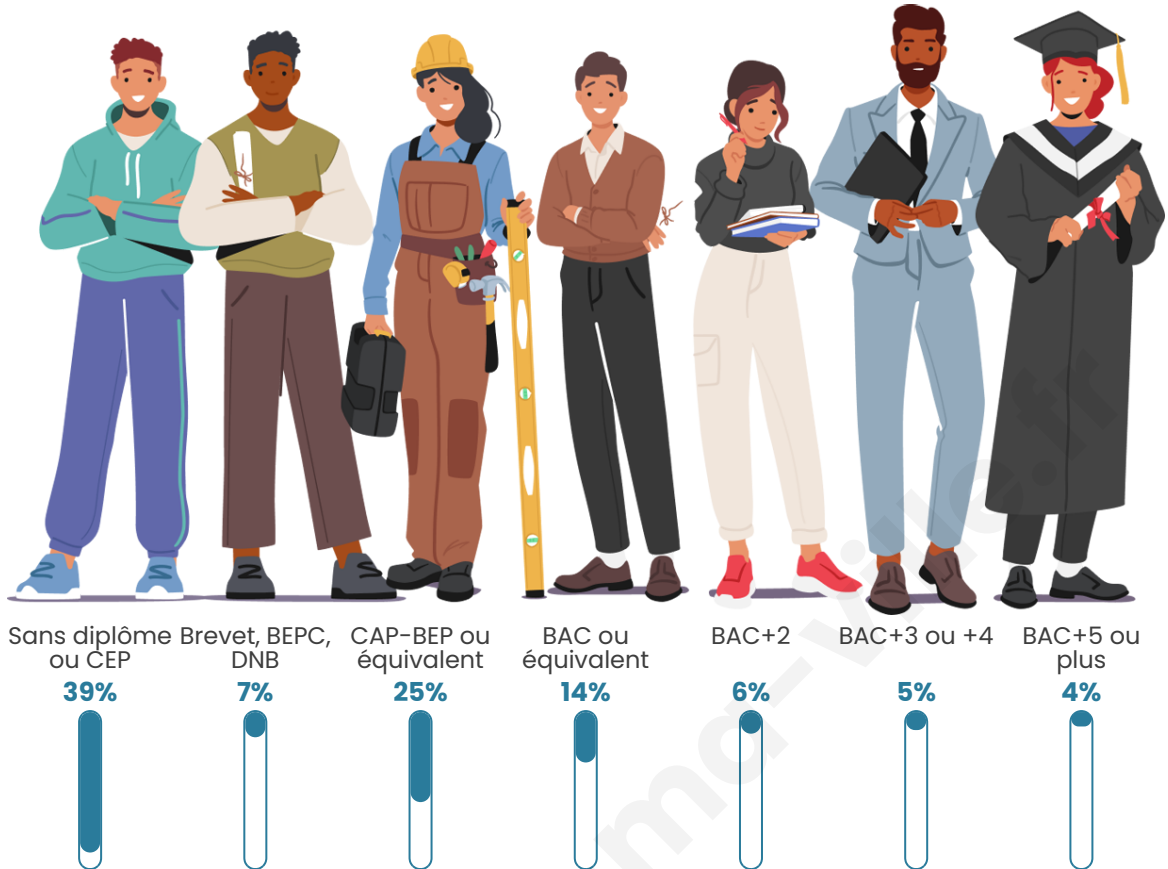

Tranche d'âge

Activité professionnelle

Niveau de diplôme

Composition des ménages

Profils électoraux

Premier tour

	Marine LE PEN	38.74 %
	Emmanuel MACRON	27.01 %
	Éric ZEMMOUR	10.64 %
	Jean-Luc MÉLENCHON	8.98 %
	Valérie PÉCRESE	5.43 %
	Fabien ROUSSEL	2.82 %
	Jean LASSALLE	2.32 %
	Nicolas DUPONT-AIGNAN	1.52 %
	Yannick JADOT	1.16 %
	Nathalie ARTHAUD	0.51 %
	Philippe POUTOU	0.51 %
	Anne HIDALGO	0.36 %