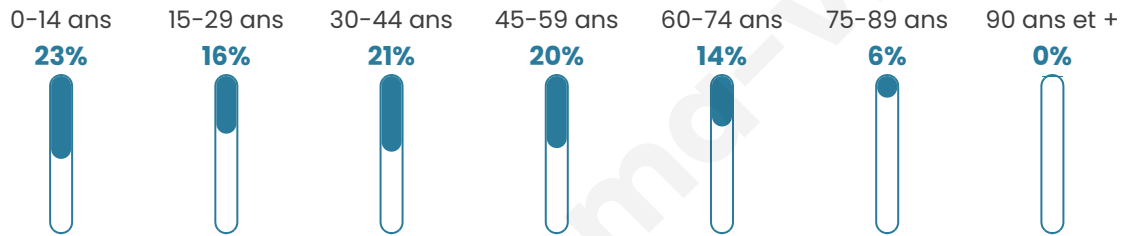

649

Age moyen

38 ans

Pop active

51%

Taux chômage

5.4%

Pop densité

43 h/km²

Revenu moyen

23 830 €/an

Evolution du nombre d'habitants

Sources : Institut national de la statistique et des études économiques (insee) selon Les dernières parutions officielles de 2024 portant sur les années 2020, 2021 et 2022.

Tranche d'âge

Activité professionnelle

Niveau de diplôme

Composition des ménages

Profils électoraux

Premier tour

	Marine LE PEN	32.52 %
	Emmanuel MACRON	29.81 %
	Jean-Luc MÉLENCHON	14.63 %
	Éric ZEMMOUR	5.69 %
	Yannick JADOT	4.61 %
	Jean LASSALLE	4.07 %
	Valérie PÉCRESSE	4.07 %
	Nicolas DUPONT-AIGNAN	1.36 %
	Fabien ROUSSEL	1.08 %
	Philippe POUTOU	1.08 %
	Nathalie ARTHAUD	0.81 %
	Anne HIDALGO	0.27 %