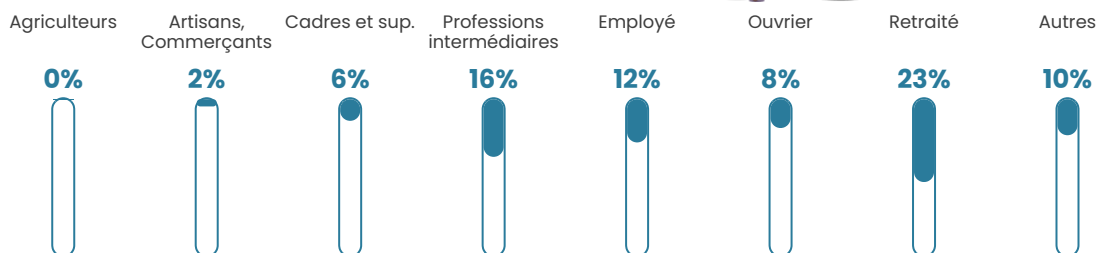

43 h/km²

Revenu moyen

23 830 €/an

Evolution du nombre d'habitants

Sources : Institut national de la statistique et des études économiques (insee) selon Les dernières parutions officielles de 2024 portant sur les années 2020, 2021 et 2022.

Tranche d'âge

Activité professionnelle

Niveau de diplôme

Composition des ménages

Profils électoraux

Premier tour

	Marine LE PEN	32.52 %
	Emmanuel MACRON	29.81 %
	Jean-Luc MÉLENCHON	14.63 %
	Éric ZEMMOUR	5.69 %
	Yannick JADOT	4.61 %
	Jean LASSALLE	4.07 %
	Valérie PÉCRESSE	4.07 %
	Nicolas DUPONT-AIGNAN	1.36 %
	Fabien ROUSSEL	1.08 %
	Philippe POUTOU	1.08 %
	Nathalie ARTHAUD	0.81 %
	Anne HIDALGO	0.27 %