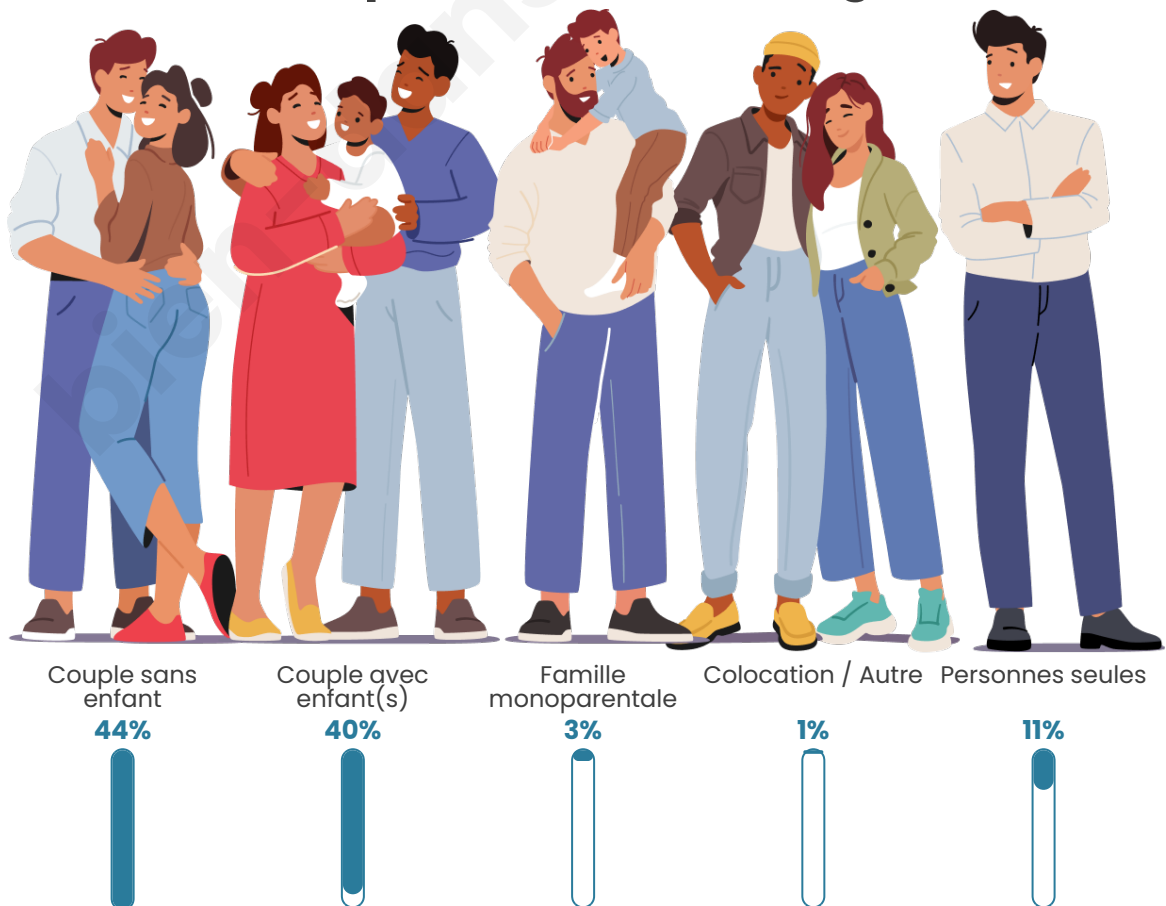

Tranche d'âge

Activité professionnelle

Niveau de diplôme

Composition des ménages

Profils électoraux

Premier tour

	Marine LE PEN	32.52 %
	Emmanuel MACRON	29.81 %
	Jean-Luc MÉLENCHON	14.63 %
	Éric ZEMMOUR	5.69 %
	Yannick JADOT	4.61 %
	Jean LASSALLE	4.07 %
	Valérie PÉCRESSE	4.07 %
	Nicolas DUPONT-AIGNAN	1.36 %
	Fabien ROUSSEL	1.08 %
	Philippe POUTOU	1.08 %
	Nathalie ARTHAUD	0.81 %
	Anne HIDALGO	0.27 %