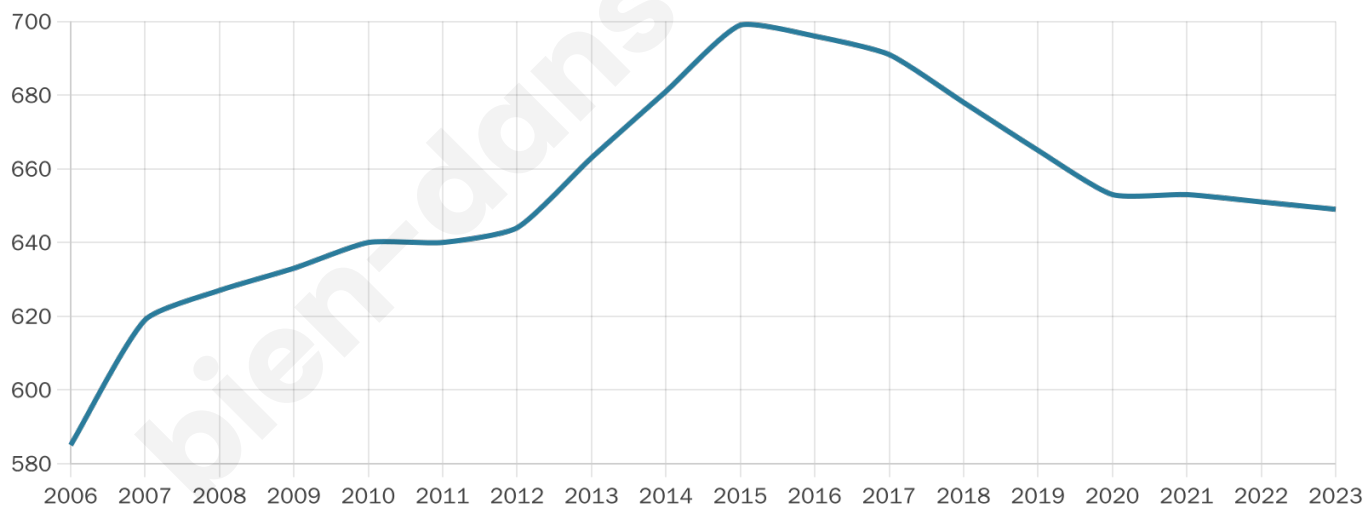

649

Age moyen

38 ans

Pop active

51%

Taux chômage

5.4%

Pop densité

43 h/km²

Revenu moyen

23 830 €/an

Evolution du nombre d'habitants

Sources : Institut national de la statistique et des études économiques (insee) selon Les dernières parutions officielles de 2024 portant sur les années 2020, 2021 et 2022.