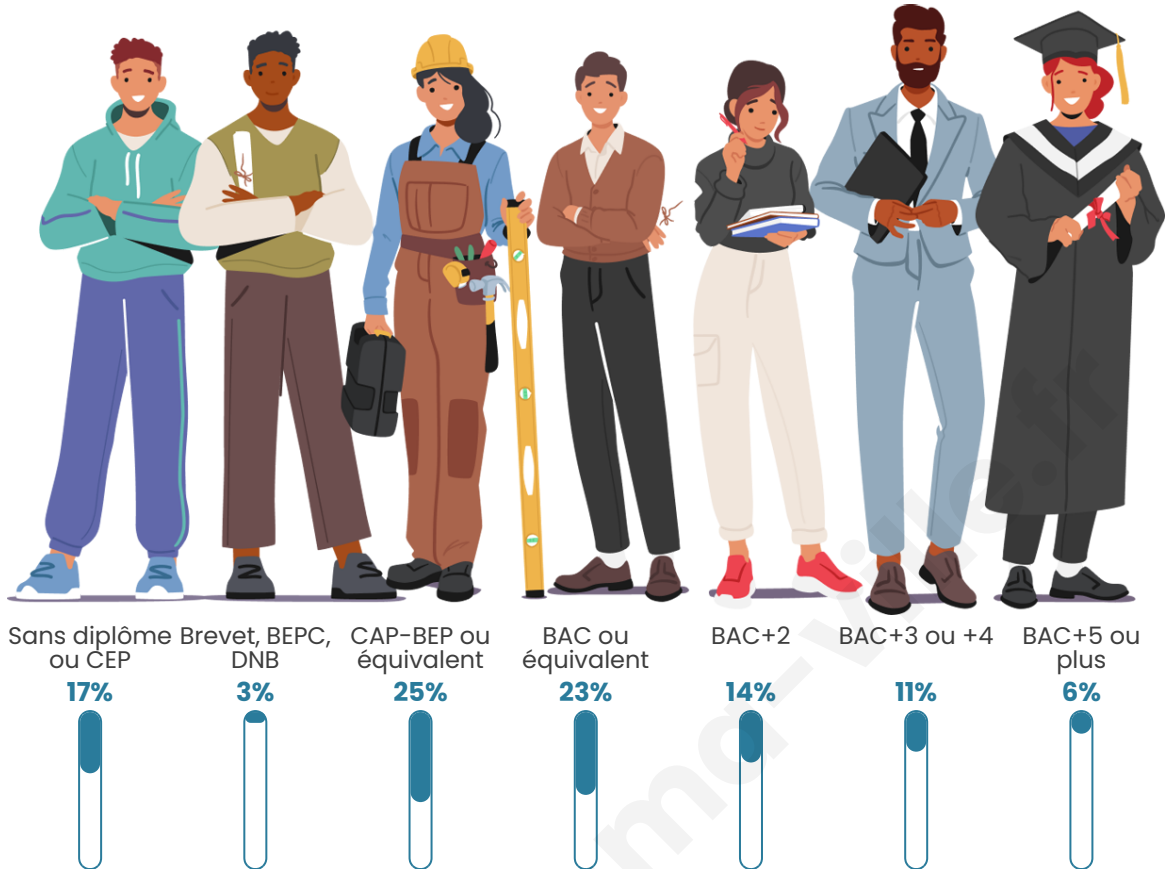

649

Age moyen

38 ans

Pop active

51%

Taux chômage

5.4%

Pop densité

Tranche d'âge

Activité professionnelle

Niveau de diplôme

Composition des ménages

Profils électoraux

Premier tour

	Marine LE PEN	32.52 %
	Emmanuel MACRON	29.81 %
	Jean-Luc MÉLENCHON	14.63 %
	Éric ZEMMOUR	5.69 %
	Yannick JADOT	4.61 %
	Jean LASSALLE	4.07 %
	Valérie PÉCRESSE	4.07 %
	Nicolas DUPONT-AIGNAN	1.36 %
	Fabien ROUSSEL	1.08 %
	Philippe POUTOU	1.08 %
	Nathalie ARTHAUD	0.81 %
	Anne HIDALGO	0.27 %