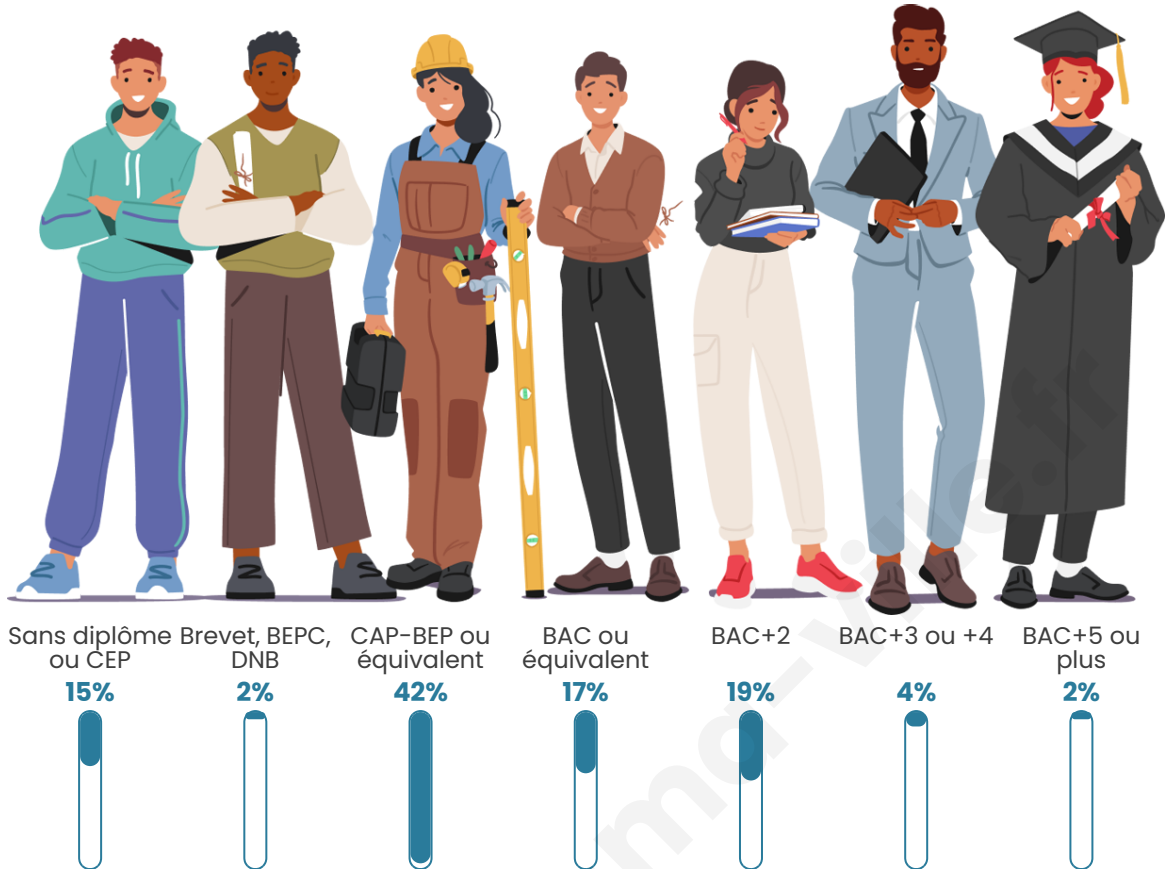

42 ans

Pop active

53.2%

Taux chômage

5%

Pop densité

16 h/km²

Revenu moyen

Tranche d'âge

Activité professionnelle

Niveau de diplôme

Composition des ménages

Profils électoraux

Premier tour

	Marine LE PEN	45.65 %
	Emmanuel MACRON	17.39 %
	Jean-Luc MÉLENCHON	13.04 %
	Éric ZEMMOUR	8.70 %
	Valérie PÉCRESE	6.52 %
	Yannick JADOT	4.35 %
	Fabien ROUSSEL	2.17 %
	Jean LASSALLE	2.17 %
	Nathalie ARTHAUD	0.00 %
	Anne HIDALGO	0.00 %
	Philippe POUTOU	0.00 %
	Nicolas DUPONT- AIGNAN	0.00 %