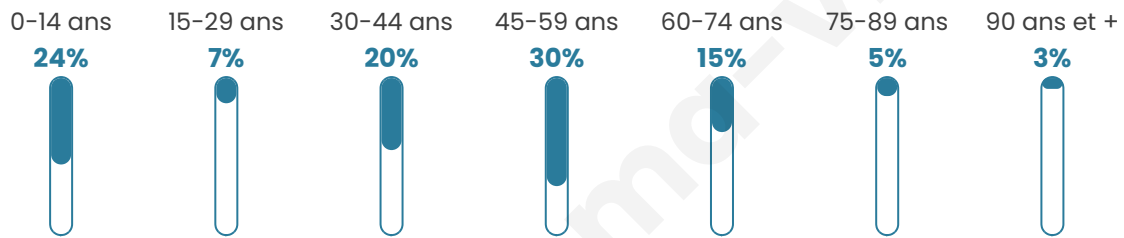

Situation géographique

i Informations clés

- **Région** : Normandie
- **Département** : Manche
- **Code postal** : 50360
- **Superficie** : 4 km²

Statistiques sur la population

Nombre d'habitants

62

Age moyen

42 ans

Pop active

53.2%

Taux chômage

5%

Pop densité

16 h/km²

Revenu moyen

NC

Evolution du nombre d'habitants

Sources : Institut national de la statistique et des études économiques (insee) selon Les dernières parutions officielles de 2024 portant sur les années 2020, 2021 et 2022.

Tranche d'âge

Activité professionnelle

Niveau de diplôme

Composition des ménages

Profils électoraux

Premier tour

	Marine LE PEN	45.65 %
	Emmanuel MACRON	17.39 %
	Jean-Luc MÉLENCHON	13.04 %
	Éric ZEMMOUR	8.70 %
	Valérie PÉCRESE	6.52 %
	Yannick JADOT	4.35 %
	Fabien ROUSSEL	2.17 %
	Jean LASSALLE	2.17 %
	Nathalie ARTHAUD	0.00 %
	Anne HIDALGO	0.00 %
	Philippe POUTOU	0.00 %
	Nicolas DUPONT- AIGNAN	0.00 %