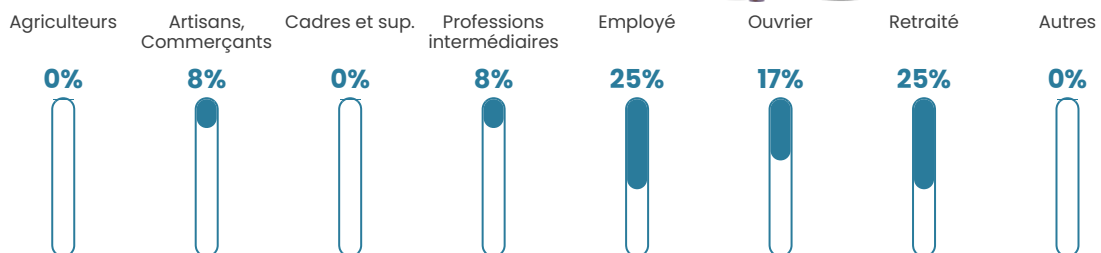

42 ans

Pop active

53.2%

Taux chômage

5%

Pop densité

16 h/km²

Revenu moyen

NC

Evolution du nombre d'habitants

Sources : Institut national de la statistique et des études économiques (insee) selon Les dernières parutions officielles de 2024 portant sur les années 2020, 2021 et 2022.

Tranche d'âge

Activité professionnelle

Niveau de diplôme

Composition des ménages

Profils électoraux

Premier tour

	Marine LE PEN	45.65 %
	Emmanuel MACRON	17.39 %
	Jean-Luc MÉLENCHON	13.04 %
	Éric ZEMMOUR	8.70 %
	Valérie PÉCRESE	6.52 %
	Yannick JADOT	4.35 %
	Fabien ROUSSEL	2.17 %
	Jean LASSALLE	2.17 %
	Nathalie ARTHAUD	0.00 %
	Anne HIDALGO	0.00 %
	Philippe POUTOU	0.00 %
	Nicolas DUPONT- AIGNAN	0.00 %