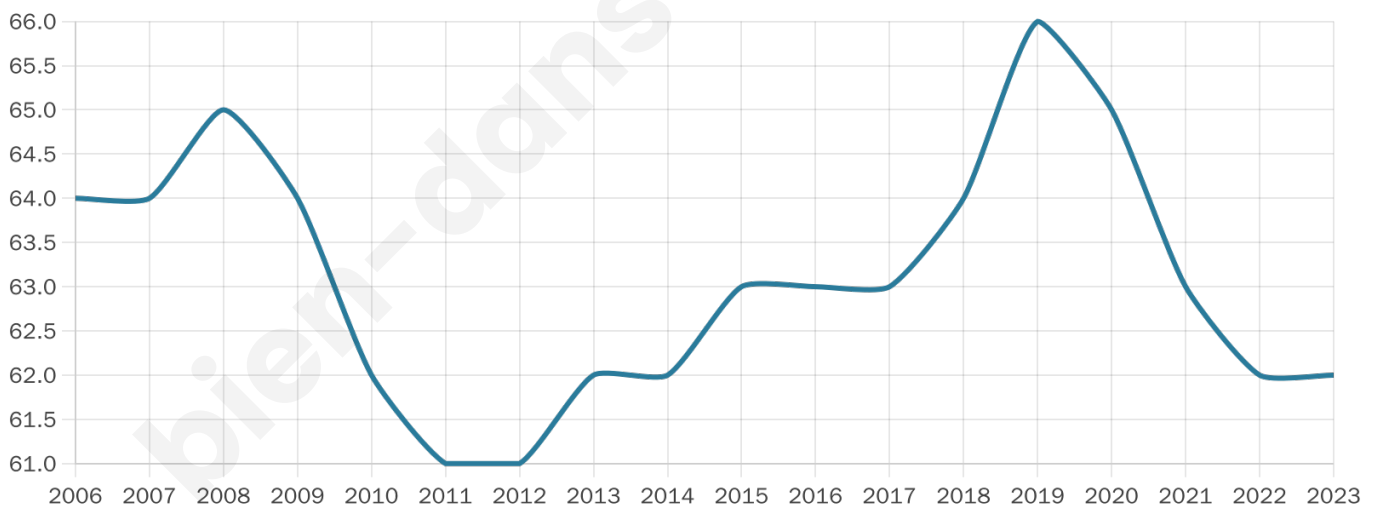

42 ans

Pop active

53.2%

Taux chômage

5%

Pop densité

16 h/km²

Revenu moyen

NC

Evolution du nombre d'habitants

Sources : Institut national de la statistique et des études économiques (insee) selon Les dernières parutions officielles de 2024 portant sur les années 2020, 2021 et 2022.