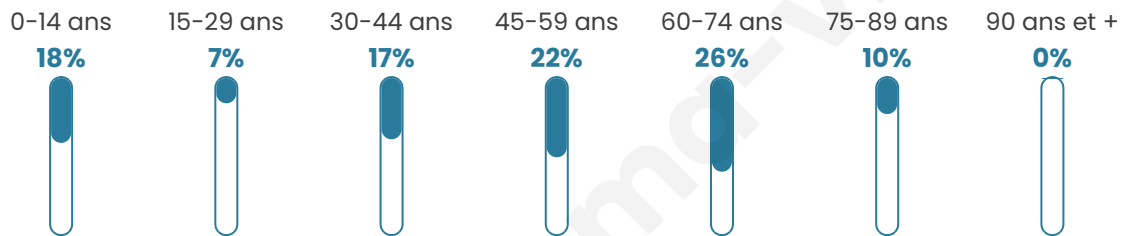

# Statistiques sur la population

Nombre d'habitants

**145**

Age moyen

**46 ans**

Pop active

**42.8%**

Taux chômage

**6.6%**

Pop densité

**9 h/km<sup>2</sup>**

Revenu moyen

**19 760 €/an**

## Evolution du nombre d'habitants

Sources : Institut national de la statistique et des études économiques (insee) selon Les dernières parutions officielles de 2024 portant sur les années 2020, 2021 et 2022.

## Tranche d'âge