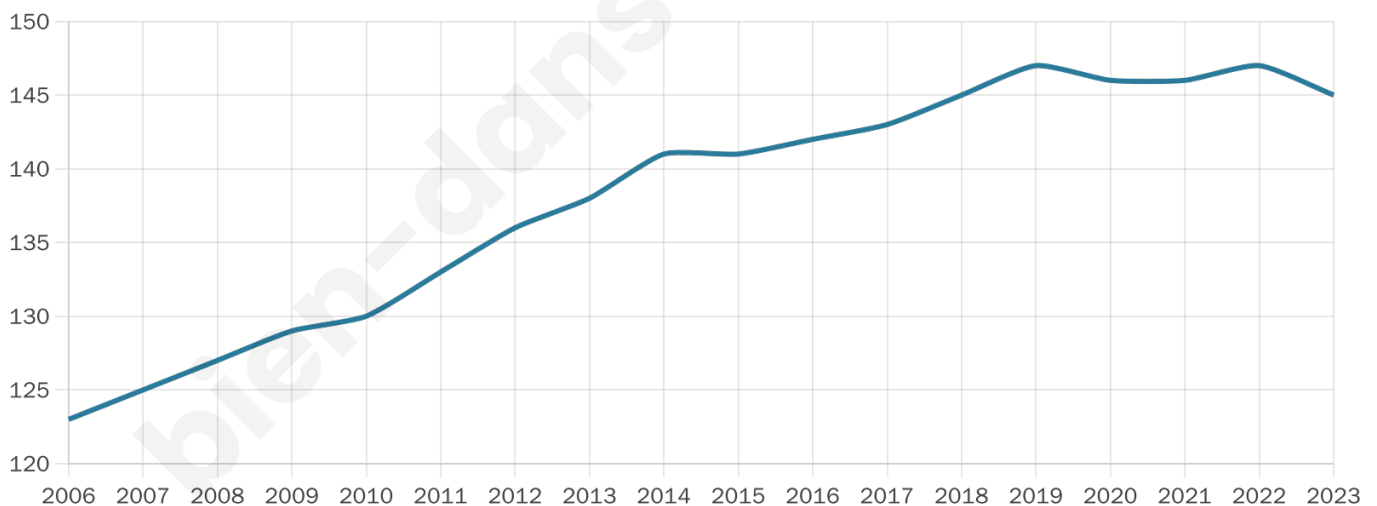

# Statistiques sur la population

Nombre d'habitants

**145**

Age moyen

**46 ans**

Pop active

**42.8%**

Taux chômage

**6.6%**

Pop densité

**9 h/km<sup>2</sup>**

Revenu moyen

**19 760 €/an**

## Evolution du nombre d'habitants

Sources : Institut national de la statistique et des études économiques (insee) selon Les dernières parutions officielles de 2024 portant sur les années 2020, 2021 et 2022.