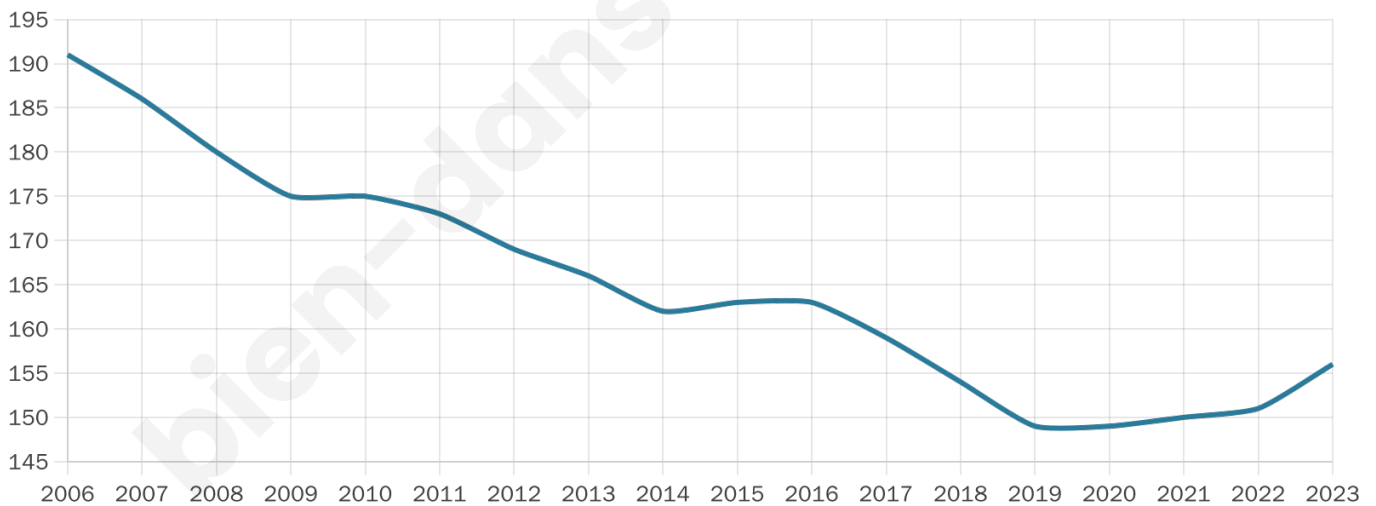

# Statistiques sur la population

Nombre d'habitants

**156**

Age moyen

**52 ans**

Pop active

**42.9%**

Taux chômage

**5.1%**

Pop densité

**4 h/km<sup>2</sup>**

Revenu moyen

**15 820 €/an**

## Evolution du nombre d'habitants

Sources : Institut national de la statistique et des études économiques (insee) selon Les dernières parutions officielles de 2024 portant sur les années 2020, 2021 et 2022.