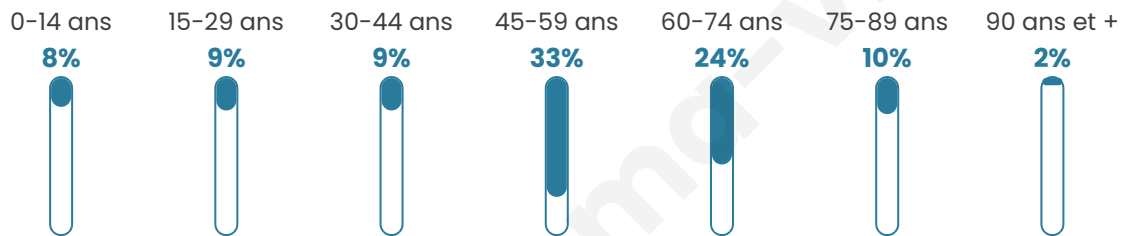

# Statistiques sur la population

Nombre d'habitants

**156**

Age moyen

**52 ans**

Pop active

**42.9%**

Taux chômage

**5.1%**

Pop densité

**4 h/km<sup>2</sup>**

Revenu moyen

**15 820 €/an**

## Evolution du nombre d'habitants

Sources : Institut national de la statistique et des études économiques (insee) selon Les dernières parutions officielles de 2024 portant sur les années 2020, 2021 et 2022.

## Tranche d'âge