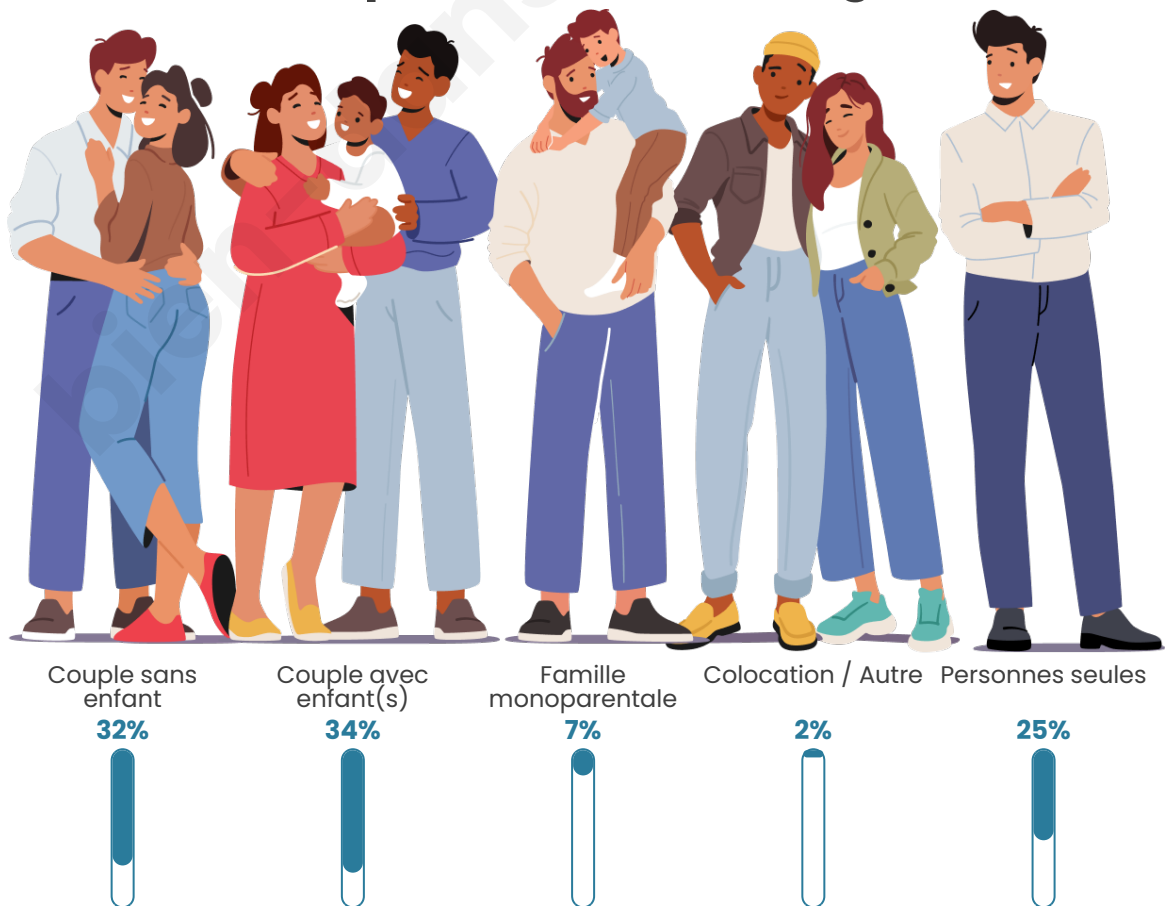

Nombre d'habitants

320

Age moyen

40 ans

Pop active

48.1%

Taux chômage

5%

Tranche d'âge

Activité professionnelle

Niveau de diplôme

Composition des ménages

Profils électoraux

Premier tour

	Marine LE PEN	25.31 %
	Jean-Luc MÉLENCHON	19.75 %
	Emmanuel MACRON	19.14 %
	Éric ZEMMOUR	9.88 %
	Yannick JADOT	8.02 %
	Jean LASSALLE	3.70 %
	Valérie PÉCRESE	3.70 %
	Nicolas DUPONT-AIGNAN	3.09 %
	Anne HIDALGO	2.47 %
	Philippe POUTOU	2.47 %
	Fabien ROUSSEL	1.85 %
	Nathalie ARTHAUD	0.62 %