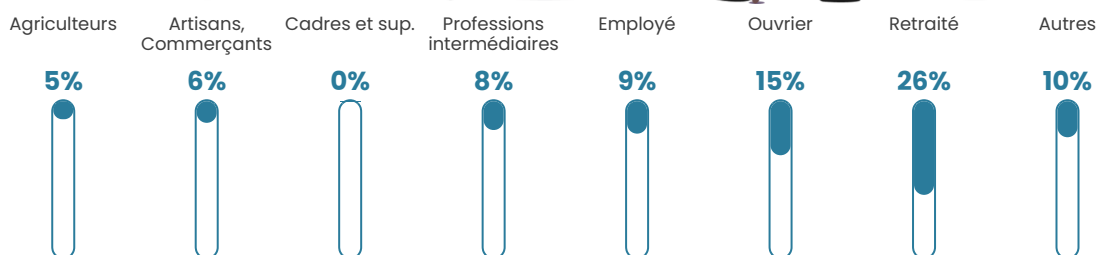

Pop densité

53 h/km²

Revenu moyen

21 240 €/an

Evolution du nombre d'habitants

Sources : Institut national de la statistique et des études économiques (insee) selon Les dernières parutions officielles de 2024 portant sur les années 2020, 2021 et 2022.

Tranche d'âge

Activité professionnelle

Niveau de diplôme

Composition des ménages

Profils électoraux

Premier tour

	Marine LE PEN	25.31 %
	Jean-Luc MÉLENCHON	19.75 %
	Emmanuel MACRON	19.14 %
	Éric ZEMMOUR	9.88 %
	Yannick JADOT	8.02 %
	Jean LASSALLE	3.70 %
	Valérie PÉCRESE	3.70 %
	Nicolas DUPONT-AIGNAN	3.09 %
	Anne HIDALGO	2.47 %
	Philippe POUTOU	2.47 %
	Fabien ROUSSEL	1.85 %
	Nathalie ARTHAUD	0.62 %