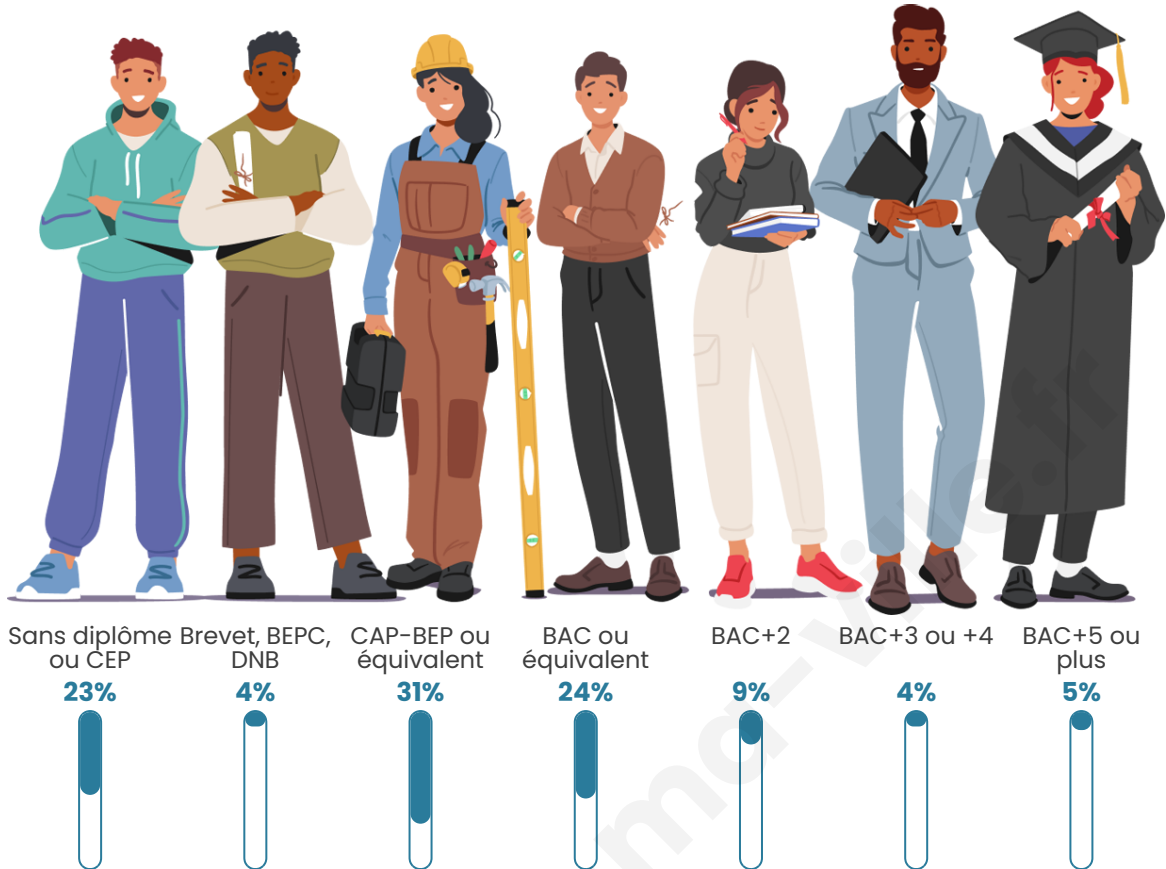

Nombre d'habitants

320

Age moyen

40 ans

Pop active

48.1%

Taux chômage

5%

Tranche d'âge

Activité professionnelle

Niveau de diplôme

Composition des ménages

Profils électoraux

Premier tour

	Marine LE PEN	25.31 %
	Jean-Luc MÉLENCHON	19.75 %
	Emmanuel MACRON	19.14 %
	Éric ZEMMOUR	9.88 %
	Yannick JADOT	8.02 %
	Jean LASSALLE	3.70 %
	Valérie PÉCRESE	3.70 %
	Nicolas DUPONT-AIGNAN	3.09 %
	Anne HIDALGO	2.47 %
	Philippe POUTOU	2.47 %
	Fabien ROUSSEL	1.85 %
	Nathalie ARTHAUD	0.62 %