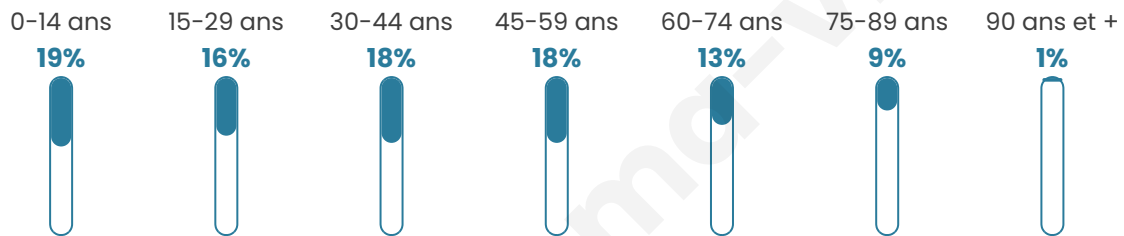

Nombre d'habitants

320

Age moyen

40 ans

Pop active

48.1%

Taux chômage

5%

Pop densité

53 h/km²

Revenu moyen

21 240 €/an

Evolution du nombre d'habitants

Sources : Institut national de la statistique et des études économiques (insee) selon Les dernières parutions officielles de 2024 portant sur les années 2020, 2021 et 2022.

Tranche d'âge

Activité professionnelle

Niveau de diplôme

Composition des ménages

Profils électoraux

Premier tour

	Marine LE PEN	25.31 %
	Jean-Luc MÉLENCHON	19.75 %
	Emmanuel MACRON	19.14 %
	Éric ZEMMOUR	9.88 %
	Yannick JADOT	8.02 %
	Jean LASSALLE	3.70 %
	Valérie PÉCRESE	3.70 %
	Nicolas DUPONT-AIGNAN	3.09 %
	Anne HIDALGO	2.47 %
	Philippe POUTOU	2.47 %
	Fabien ROUSSEL	1.85 %
	Nathalie ARTHAUD	0.62 %

Second tour

	Emmanuel MACRON	43,45 %
	Marine LE PEN	56,55 %

223 inscrits

Participation : 73.54%

Votes blancs : 10.37%

Votes nuls : 1.22%

223 inscrits

Participation : 75.78%