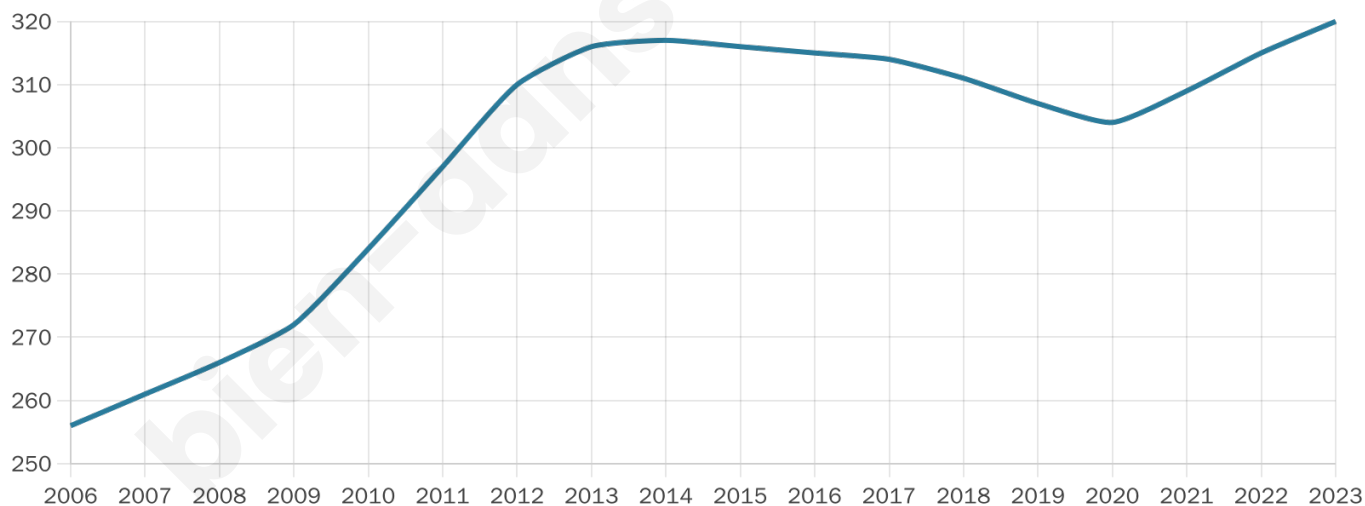

Nombre d'habitants

320

Age moyen

40 ans

Pop active

48.1%

Taux chômage

5%

Pop densité

53 h/km²

Revenu moyen

21 240 €/an

Evolution du nombre d'habitants

Sources : Institut national de la statistique et des études économiques (insee) selon Les dernières parutions officielles de 2024 portant sur les années 2020, 2021 et 2022.

Tranche d'âge

Activité professionnelle

Niveau de diplôme

Composition des ménages

Profils électoraux

Premier tour

	Marine LE PEN	25.31 %
	Jean-Luc MÉLENCHON	19.75 %
	Emmanuel MACRON	19.14 %
	Éric ZEMMOUR	9.88 %
	Yannick JADOT	8.02 %
	Jean LASSALLE	3.70 %
	Valérie PÉCRESE	3.70 %
	Nicolas DUPONT-AIGNAN	3.09 %
	Anne HIDALGO	2.47 %
	Philippe POUTOU	2.47 %
	Fabien ROUSSEL	1.85 %
	Nathalie ARTHAUD	0.62 %