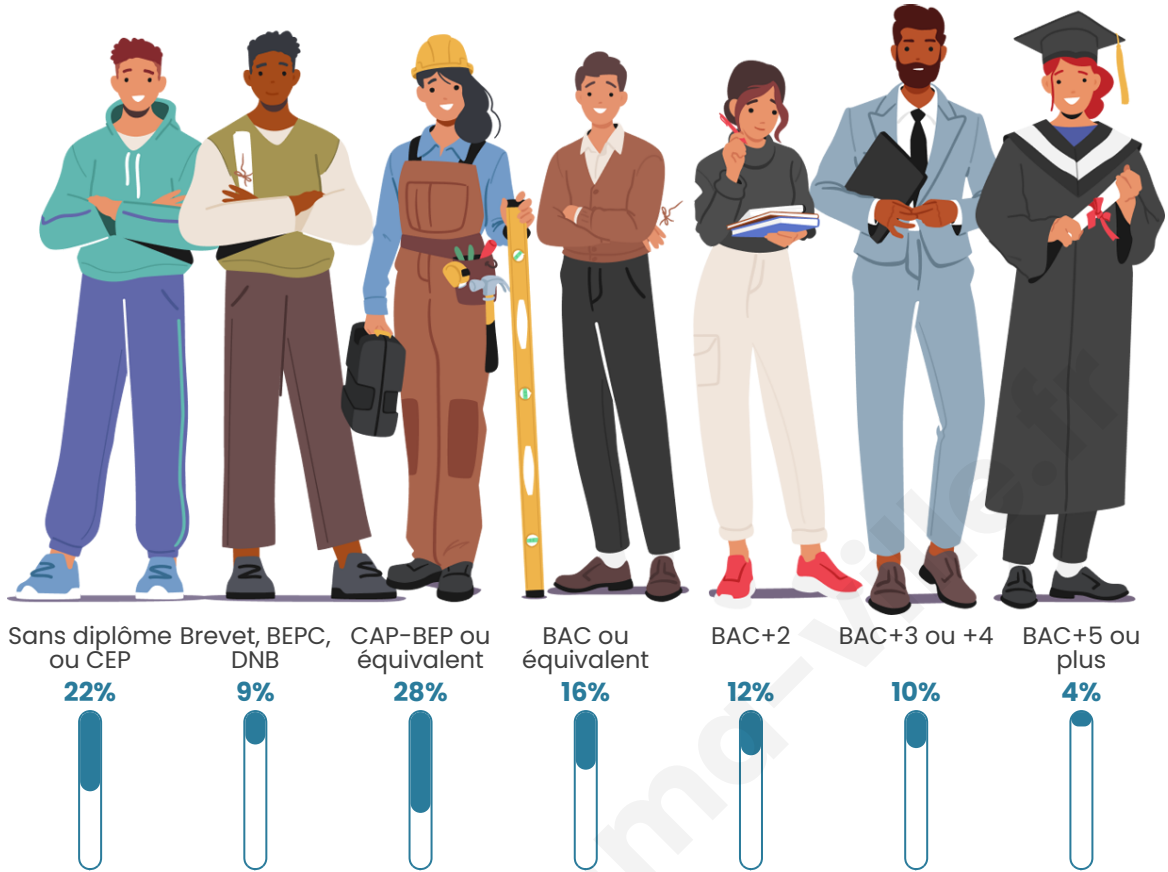

Tranche d'âge

Activité professionnelle

Niveau de diplôme

Composition des ménages

Profils électoraux

Premier tour

	Marine LE PEN	33.71 %
	Emmanuel MACRON	30.30 %
	Jean-Luc MÉLENCHON	18.56 %
	Éric ZEMMOUR	4.92 %
	Jean LASSALLE	2.65 %
	Yannick JADOT	2.27 %
	Anne HIDALGO	1.89 %
	Valérie PÉCRESSE	1.89 %
	Nathalie ARTHAUD	1.52 %
	Nicolas DUPONT-AIGNAN	1.52 %
	Fabien ROUSSEL	0.76 %
	Philippe POUTOU	0.00 %