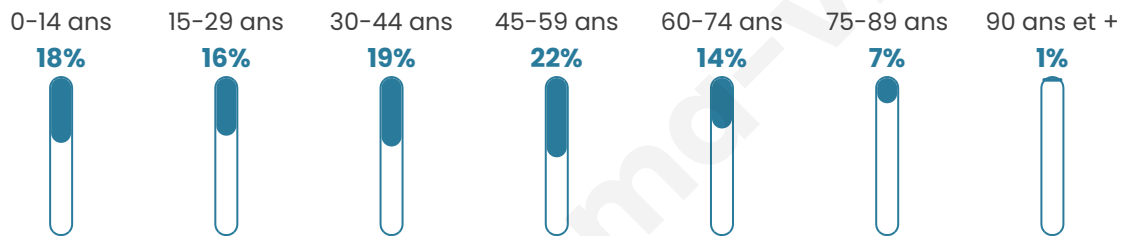

40 ans

Pop active

51.1%

Taux chômage

7.3%

Pop densité

51 h/km²

Revenu moyen

22 800 €/an

Evolution du nombre d'habitants

Sources : Institut national de la statistique et des études économiques (insee) selon Les dernières parutions officielles de 2024 portant sur les années 2020, 2021 et 2022.

Tranche d'âge

Activité professionnelle

Niveau de diplôme

Composition des ménages

Profils électoraux

Premier tour

	Marine LE PEN	33.71 %
	Emmanuel MACRON	30.30 %
	Jean-Luc MÉLENCHON	18.56 %
	Éric ZEMMOUR	4.92 %
	Jean LASSALLE	2.65 %
	Yannick JADOT	2.27 %
	Anne HIDALGO	1.89 %
	Valérie PÉCRESSE	1.89 %
	Nathalie ARTHAUD	1.52 %
	Nicolas DUPONT-AIGNAN	1.52 %
	Fabien ROUSSEL	0.76 %
	Philippe POUTOU	0.00 %