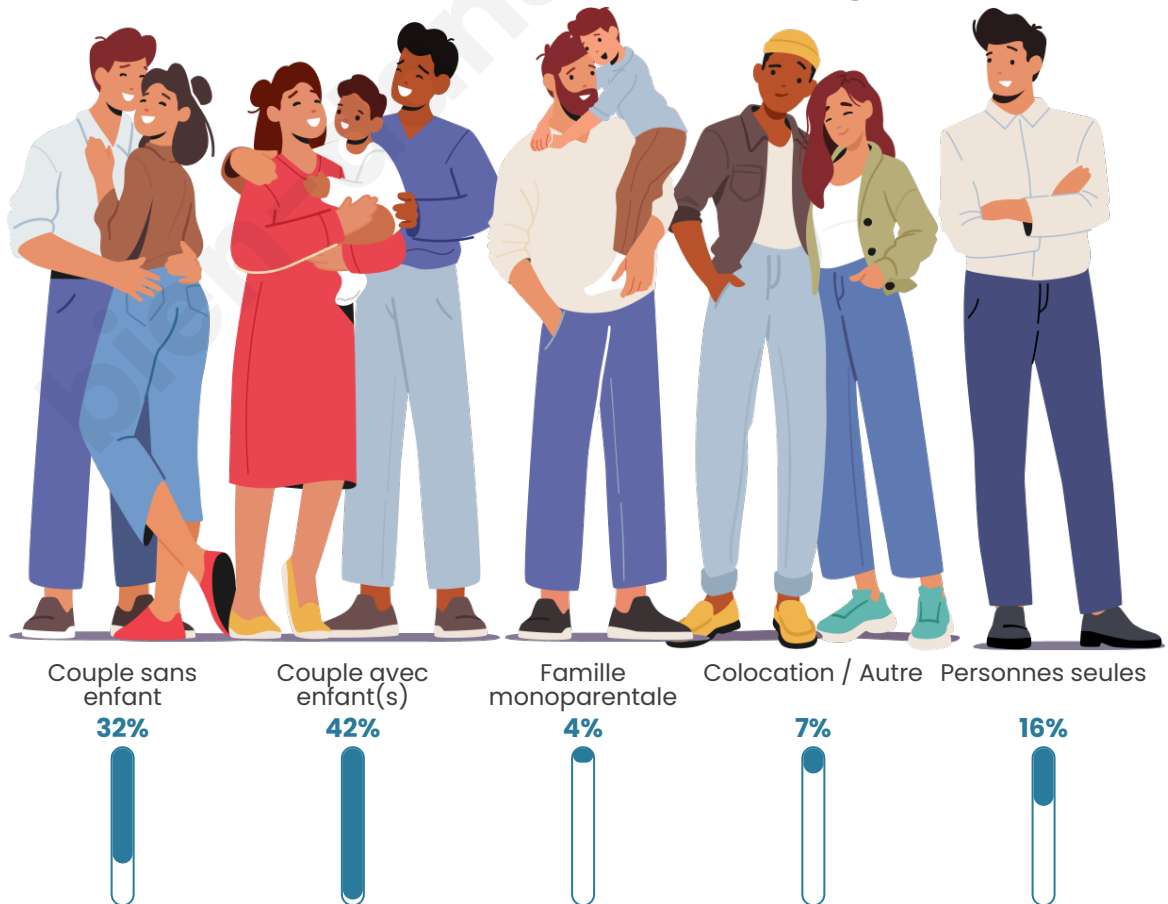

Tranche d'âge

Activité professionnelle

Niveau de diplôme

Composition des ménages

Profils électoraux

Premier tour

	Marine LE PEN	33.71 %
	Emmanuel MACRON	30.30 %
	Jean-Luc MÉLENCHON	18.56 %
	Éric ZEMMOUR	4.92 %
	Jean LASSALLE	2.65 %
	Yannick JADOT	2.27 %
	Anne HIDALGO	1.89 %
	Valérie PÉCRESSE	1.89 %
	Nathalie ARTHAUD	1.52 %
	Nicolas DUPONT-AIGNAN	1.52 %
	Fabien ROUSSEL	0.76 %
	Philippe POUTOU	0.00 %