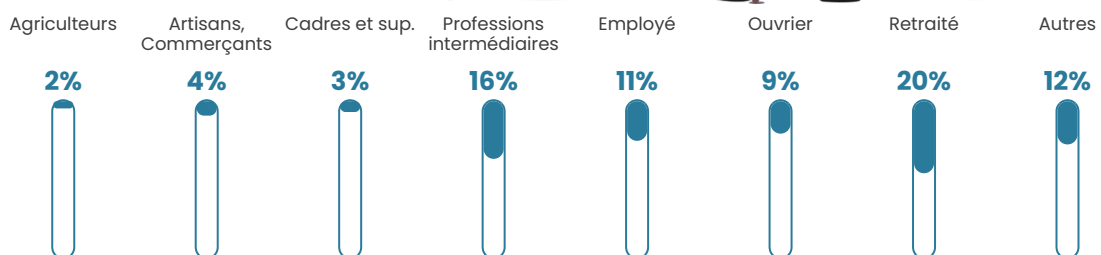

22 800 €/an

Evolution du nombre d'habitants

Sources : Institut national de la statistique et des études économiques (insee) selon Les dernières parutions officielles de 2024 portant sur les années 2020, 2021 et 2022.

Tranche d'âge

Activité professionnelle

Niveau de diplôme

Composition des ménages

Profils électoraux

Premier tour

	Marine LE PEN	33.71 %
	Emmanuel MACRON	30.30 %
	Jean-Luc MÉLENCHON	18.56 %
	Éric ZEMMOUR	4.92 %
	Jean LASSALLE	2.65 %
	Yannick JADOT	2.27 %
	Anne HIDALGO	1.89 %
	Valérie PÉCRESSE	1.89 %
	Nathalie ARTHAUD	1.52 %
	Nicolas DUPONT-AIGNAN	1.52 %
	Fabien ROUSSEL	0.76 %
	Philippe POUTOU	0.00 %