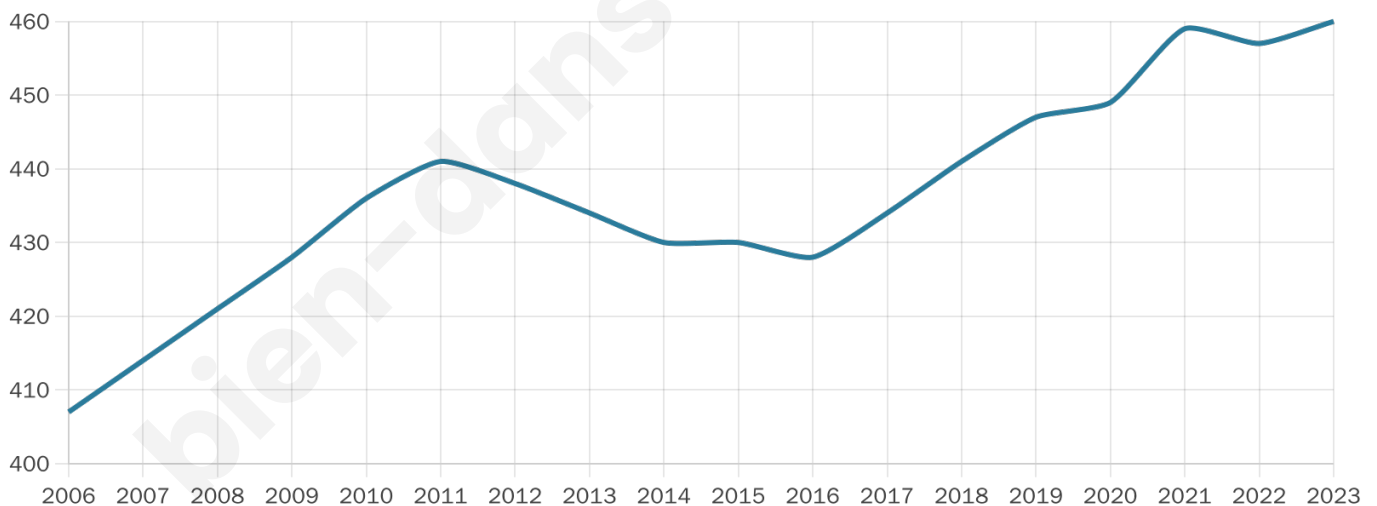

Version web

Ville de Croixrault

Présenté par

BIEN dans
ma **VILLE** 

Sommaire

Situation géographique	3
Statistiques sur la population	4
Evolution du nombre d'habitants	4
Tranche d'âge	5
0-14 ans	5
15-29 ans	5
30-44 ans	5
45-59 ans	5
60-74 ans	5
75-89 ans	5
90 ans et +	5
Activité professionnelle	5
Agriculteurs	5
Artisans, Commerçants	5
Cadres et sup.	5
Professions intermédiaires	5
Employé	5
Ouvrier	5
Retraité	5
Autres	5
Niveau de diplôme	6
Sans diplôme ou CEP	6
Brevet, BEPC, DNB	6
CAP-BEP ou équivalent	6
BAC ou équivalent	6
BAC+2	6
BAC+3 ou +4	6
BAC+5 ou plus	6
Composition des ménages	6
Couple sans enfant	6
Couple avec enfant(s)	6
Famille monoparentale	6
Colocation / Autre	6
Personnes seules	6
Profils électoraux	7
Premier tour	7
Sécurité	8
Evolution du nombre d'infractions	8
Pour comparer	9
Services à la population	10
Commerce	10
Éducation	10
Villes autour de Croixrault	12

40 ans

Pop active

51.1%

Taux chômage

7.3%

Pop densité

51 h/km²

Revenu moyen

22 800 €/an

Evolution du nombre d'habitants

Sources : Institut national de la statistique et des études économiques (insee) selon Les dernières parutions officielles de 2024 portant sur les années 2020, 2021 et 2022.