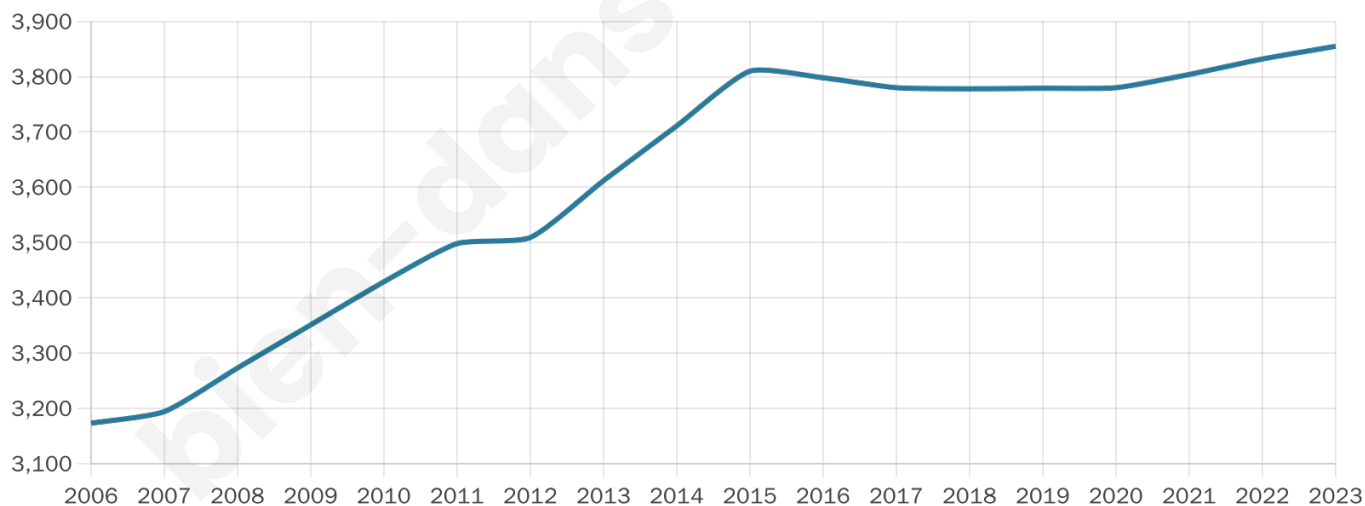

Version web

Ville de La Croix-Valmer

Présenté par

BIEN dans
ma **VILLE** 

Sommaire

Situation géographique	3
Statistiques sur la population	4
Evolution du nombre d'habitants	4
Tranche d'âge	5
0-14 ans	5
15-29 ans	5
30-44 ans	5
45-59 ans	5
60-74 ans	5
75-89 ans	5
90 ans et +	5
Activité professionnelle	5
Agriculteurs	5
Artisans, Commerçants	5
Cadres et sup.	5
Professions intermédiaires	5
Employé	5
Ouvrier	5
Retraité	5
Autres	5
Niveau de diplôme	6
Sans diplôme ou CEP	6
Brevet, BEPC, DNB	6
CAP-BEP ou équivalent	6
BAC ou équivalent	6
BAC+2	6
BAC+3 ou +4	6
BAC+5 ou plus	6
Composition des ménages	6
Couple sans enfant	6
Couple avec enfant(s)	6
Famille monoparentale	6
Colocation / Autre	6
Personnes seules	6
Profil électoraux	7
Premier tour	7
Sécurité	8
Evolution du nombre d'infractions	8
Pour comparer	9
Services à la population	10
Commerce	10
Éducation	10
Villes autour de La Croix-Valmer	11
Avis sur la ville de La Croix-Valmer	12
Moyenne par critère	12
Villes autour de La Croix-Valmer	12
Répartition des avis par note	12
Répartition des avis par note	12

3 855

Age moyen

46 ans

Pop active

45.3%

Taux chômage

12.1%

Pop densité

175 h/km²

Revenu moyen

24 010 €/an

Evolution du nombre d'habitants

Sources : Institut national de la statistique et des études économiques (insee) selon Les dernières parutions officielles de 2024 portant sur les années 2020, 2021 et 2022.