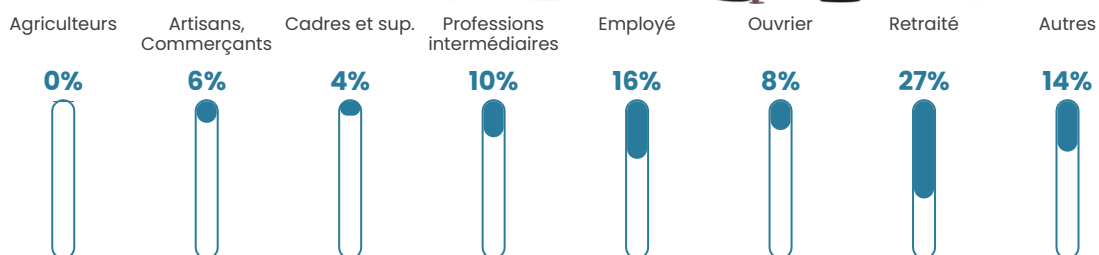

175 h/km²

Revenu moyen

24 010 €/an

Evolution du nombre d'habitants

Sources : Institut national de la statistique et des études économiques (insee) selon Les dernières parutions officielles de 2024 portant sur les années 2020, 2021 et 2022.

Tranche d'âge

Activité professionnelle

Niveau de diplôme

Composition des ménages

Profils électoraux

Premier tour

	Emmanuel MACRON	29.96 %
	Marine LE PEN	23.18 %
	Éric ZEMMOUR	15.65 %
	Jean-Luc MÉLENCHON	12.26 %
	Valérie PÉCRESSÉ	6.08 %
	Yannick JADOT	3.94 %
	Jean LASSALLE	3.49 %
	Nicolas DUPONT- AIGNAN	2.69 %
	Fabien ROUSSEL	1.15 %
	Anne HIDALGO	0.90 %
	Nathalie ARTHAUD	0.40 %
	Philippe POUTOU	0.30 %