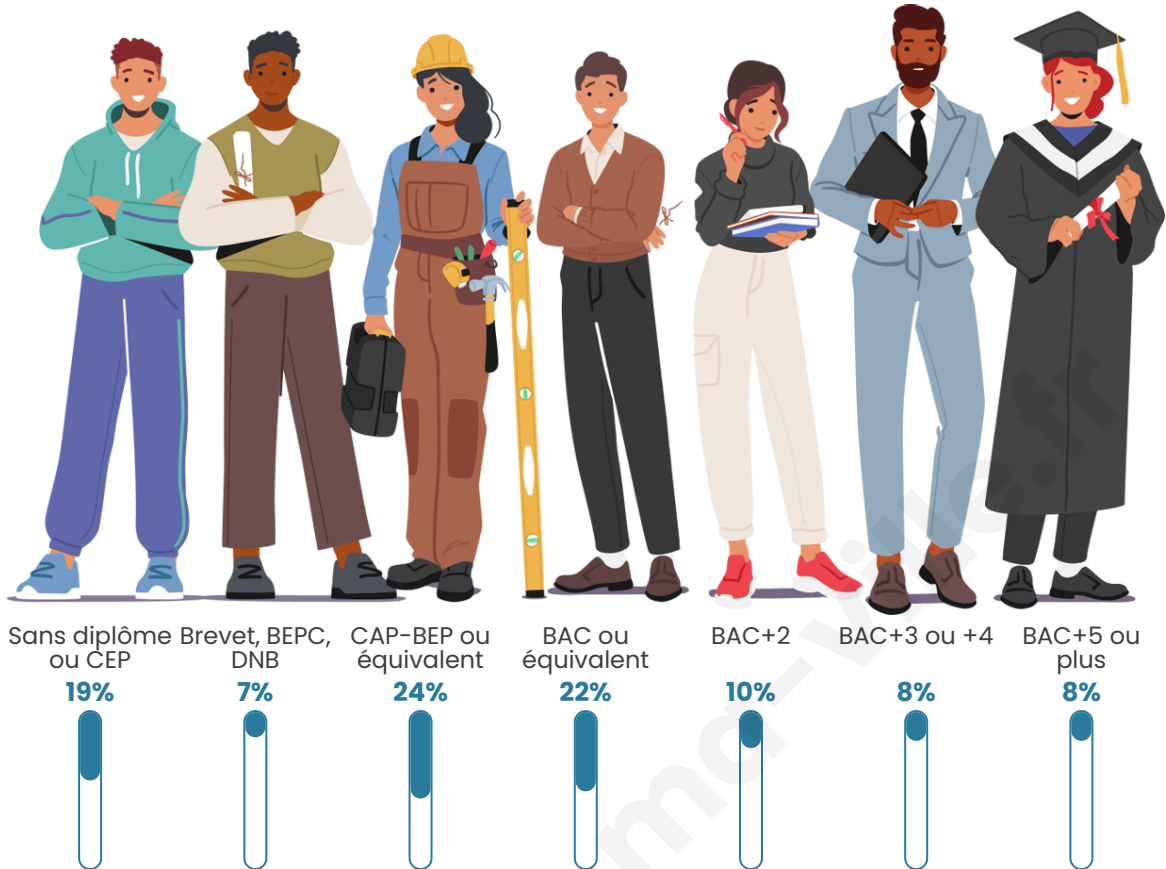

3 855

Age moyen

46 ans

Pop active

45.3%

Taux chômage

12.1%

Pop densité

Tranche d'âge

Activité professionnelle

Niveau de diplôme

Composition des ménages

Profils électoraux

Premier tour

	Emmanuel MACRON	29.96 %
	Marine LE PEN	23.18 %
	Éric ZEMMOUR	15.65 %
	Jean-Luc MÉLENCHON	12.26 %
	Valérie PÉCRESSÉ	6.08 %
	Yannick JADOT	3.94 %
	Jean LASSALLE	3.49 %
	Nicolas DUPONT- AIGNAN	2.69 %
	Fabien ROUSSEL	1.15 %
	Anne HIDALGO	0.90 %
	Nathalie ARTHAUD	0.40 %
	Philippe POUTOU	0.30 %