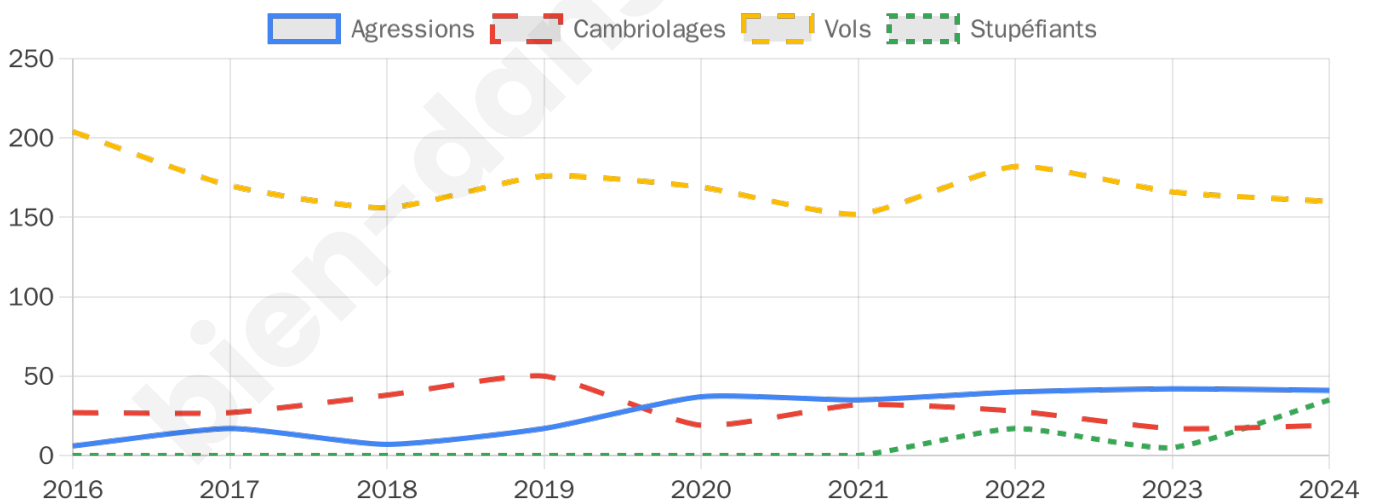

2 740 inscrits

Participation : 74.27%

Votes blancs : 1.08%

Votes nuls : 0.34%

Second tour

	Emmanuel MACRON	53,14 %
	Marine LE PEN	46,86 %

2 741 inscrits

Participation : 74.39%

Votes blancs : 5.1%

Votes nuls : 1.23%

Sécurité

Agressions physiques / sexuelles

41

Cambriolages

19

Vols / dégradations

160

Stupéfiants

35

Evolution du nombre d'infractions

Pour comparer

(en proportion du nombre d'habitants)

Sources : Bases statistiques communale, départementale et régionale de la délinquance enregistrée par la police et la gendarmerie nationales selon les dernières parutions officielles de 2025 portant sur l'année 2024 ([data.gouv](https://data.gouv.fr)).