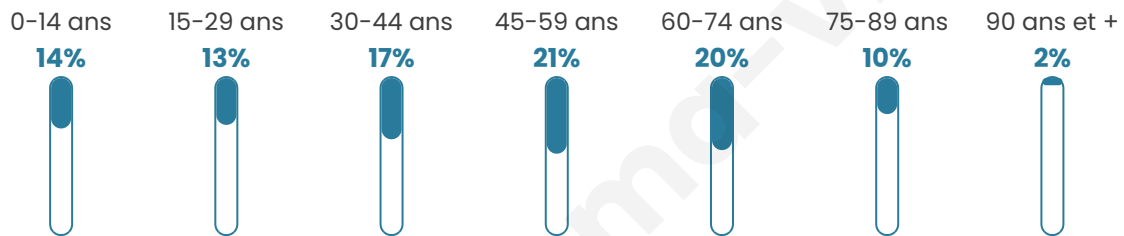

3 855

Age moyen

46 ans

Pop active

45.3%

Taux chômage

12.1%

Pop densité

175 h/km²

Revenu moyen

24 010 €/an

Evolution du nombre d'habitants

Sources : Institut national de la statistique et des études économiques (insee) selon Les dernières parutions officielles de 2024 portant sur les années 2020, 2021 et 2022.

Tranche d'âge

Activité professionnelle

Niveau de diplôme

Composition des ménages

Profils électoraux

Premier tour

	Emmanuel MACRON	29.96 %
	Marine LE PEN	23.18 %
	Éric ZEMMOUR	15.65 %
	Jean-Luc MÉLENCHON	12.26 %
	Valérie PÉCRESSÉ	6.08 %
	Yannick JADOT	3.94 %
	Jean LASSALLE	3.49 %
	Nicolas DUPONT- AIGNAN	2.69 %
	Fabien ROUSSEL	1.15 %
	Anne HIDALGO	0.90 %
	Nathalie ARTHAUD	0.40 %
	Philippe POUTOU	0.30 %

2 740 inscrits

Participation : 74.27%

Votes blancs : 1.08%

Votes nuls : 0.34%

Second tour

	Emmanuel MACRON	53,14 %
	Marine LE PEN	46,86 %

2 741 inscrits

Participation : 74.39%