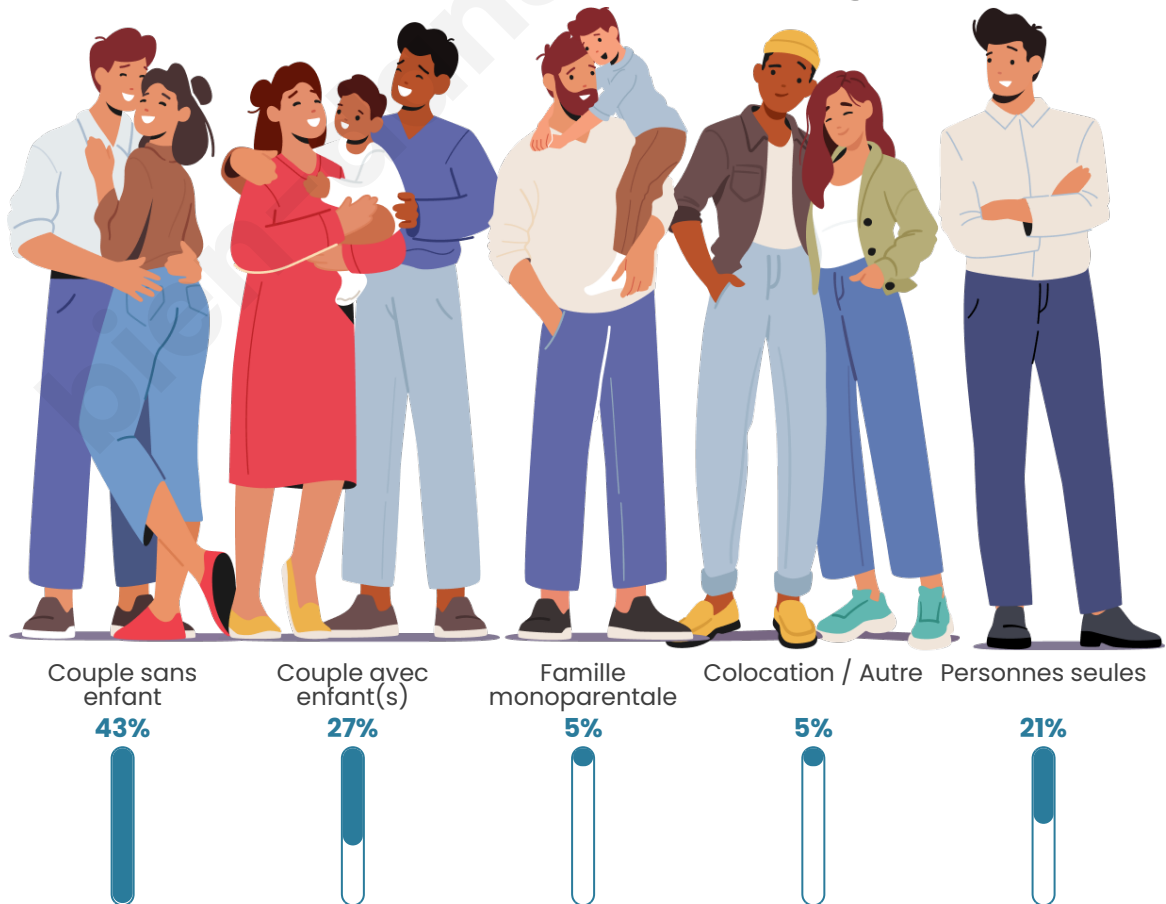

Tranche d'âge

Activité professionnelle

Niveau de diplôme

Composition des ménages

Profils électoraux

Premier tour

	Emmanuel MACRON	29.96 %
	Marine LE PEN	23.18 %
	Éric ZEMMOUR	15.65 %
	Jean-Luc MÉLENCHON	12.26 %
	Valérie PÉCRESSÉ	6.08 %
	Yannick JADOT	3.94 %
	Jean LASSALLE	3.49 %
	Nicolas DUPONT- AIGNAN	2.69 %
	Fabien ROUSSEL	1.15 %
	Anne HIDALGO	0.90 %
	Nathalie ARTHAUD	0.40 %
	Philippe POUTOU	0.30 %