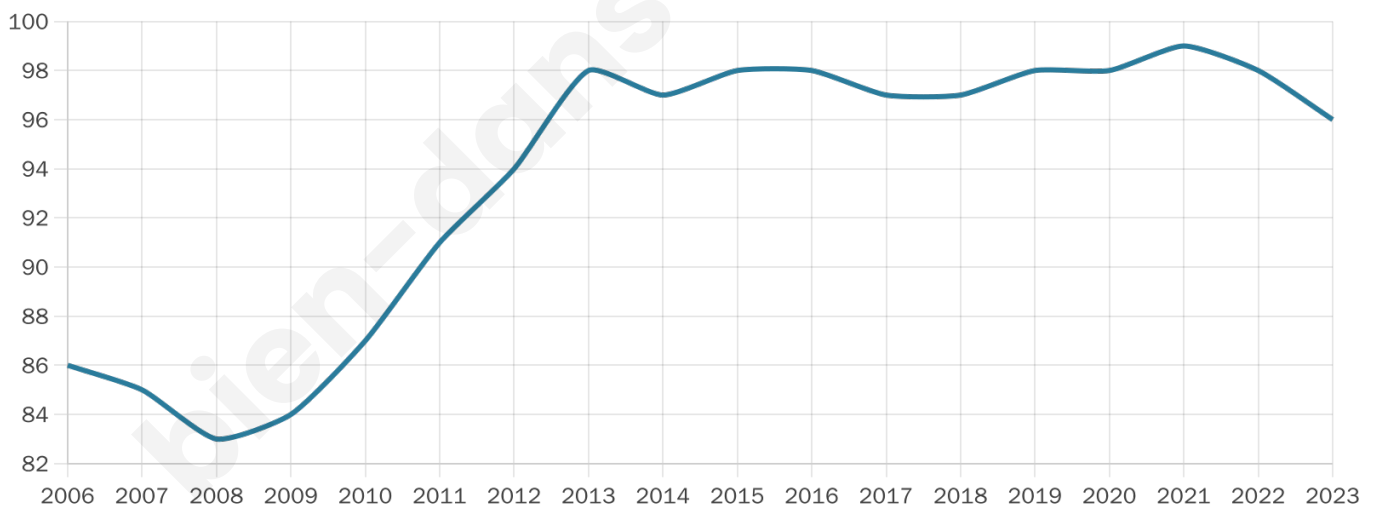

Version web

Ville de La Croix-sur-Roudoule

Présenté par

BIEN dans ma **VILLE** 

Sommaire

Situation géographique	3
Statistiques sur la population	4
Evolution du nombre d'habitants	4
Tranche d'âge	5
0-14 ans	5
15-29 ans	5
30-44 ans	5
45-59 ans	5
60-74 ans	5
75-89 ans	5
90 ans et +	5
Activité professionnelle	5
Agriculteurs	5
Artisans, Commerçants	5
Cadres et sup.	5
Professions intermédiaires	5
Employé	5
Ouvrier	5
Retraité	5
Autres	5
Niveau de diplôme	6
Sans diplôme ou CEP	6
Brevet, BEPC, DNB	6
CAP-BEP ou équivalent	6
BAC ou équivalent	6
BAC+2	6
BAC+3 ou +4	6
BAC+5 ou plus	6
Composition des ménages	6
Couple sans enfant	6
Couple avec enfant(s)	6
Famille monoparentale	6
Colocation / Autre	6
Personnes seules	6
Profils électoraux	7
Premier tour	7
Sécurité	8
Evolution du nombre d'infractions	8
Pour comparer	9
Services à la population	10
Commerce	10
Éducation	10
Villes autour de La Croix-sur-Roudoule	11

Nombre d'habitants

96

Age moyen

47 ans

Pop active

47.9%

Taux chômage

6.7%

Pop densité

3 h/km²

Revenu moyen

NC

Evolution du nombre d'habitants

Sources : Institut national de la statistique et des études économiques (insee) selon Les dernières parutions officielles de 2024 portant sur les années 2020, 2021 et 2022.

Tranche d'âge

Activité professionnelle

Niveau de diplôme

Composition des ménages

Profils électoraux

Premier tour

	Marine LE PEN	26.67 %
	Emmanuel MACRON	25.71 %
	Éric ZEMMOUR	16.19 %
	Jean-Luc MÉLENCHON	8.57 %
	Jean LASSALLE	7.62 %
	Valérie PÉCRESSÉ	6.67 %
	Fabien ROUSSEL	3.81 %
	Nicolas DUPONT-AIGNAN	1.90 %
	Anne HIDALGO	0.95 %
	Yannick JADOT	0.95 %
	Philippe POUTOU	0.95 %
	Nathalie ARTHAUD	0.00 %