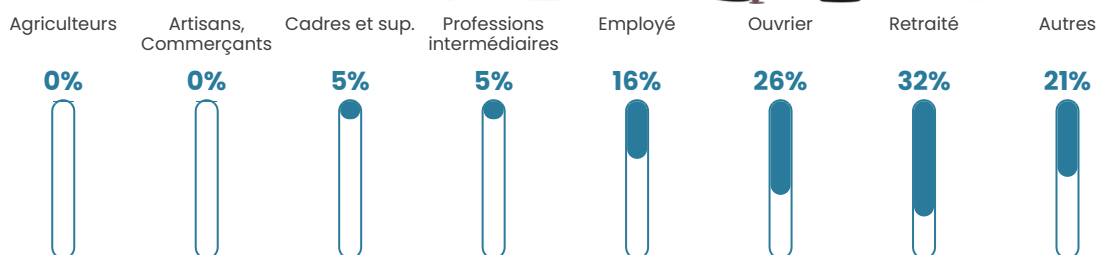

Pop densité

3 h/km²

Revenu moyen

NC

Evolution du nombre d'habitants

Sources : Institut national de la statistique et des études économiques (insee) selon Les dernières parutions officielles de 2024 portant sur les années 2020, 2021 et 2022.

Tranche d'âge

Activité professionnelle

Niveau de diplôme

Composition des ménages

Profils électoraux

Premier tour

	Marine LE PEN	26.67 %
	Emmanuel MACRON	25.71 %
	Éric ZEMMOUR	16.19 %
	Jean-Luc MÉLENCHON	8.57 %
	Jean LASSALLE	7.62 %
	Valérie PÉCRESSÉ	6.67 %
	Fabien ROUSSEL	3.81 %
	Nicolas DUPONT-AIGNAN	1.90 %
	Anne HIDALGO	0.95 %
	Yannick JADOT	0.95 %
	Philippe POUTOU	0.95 %
	Nathalie ARTHAUD	0.00 %