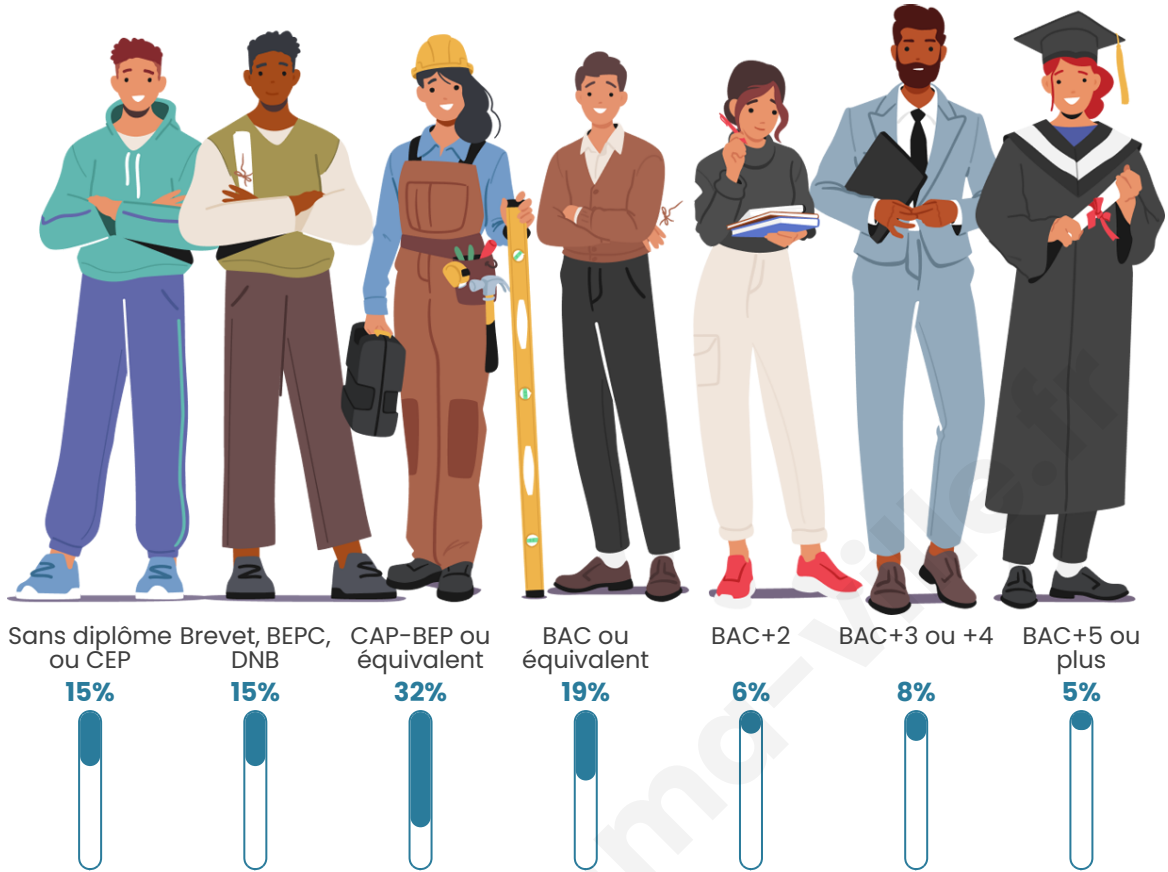

Nombre d'habitants

96

Age moyen

47 ans

Pop active

47.9%

Taux chômage

6.7%

Tranche d'âge

Activité professionnelle

Niveau de diplôme

Composition des ménages

Profils électoraux

Premier tour

	Marine LE PEN	26.67 %
	Emmanuel MACRON	25.71 %
	Éric ZEMMOUR	16.19 %
	Jean-Luc MÉLENCHON	8.57 %
	Jean LASSALLE	7.62 %
	Valérie PÉCRESSÉ	6.67 %
	Fabien ROUSSEL	3.81 %
	Nicolas DUPONT-AIGNAN	1.90 %
	Anne HIDALGO	0.95 %
	Yannick JADOT	0.95 %
	Philippe POUTOU	0.95 %
	Nathalie ARTHAUD	0.00 %