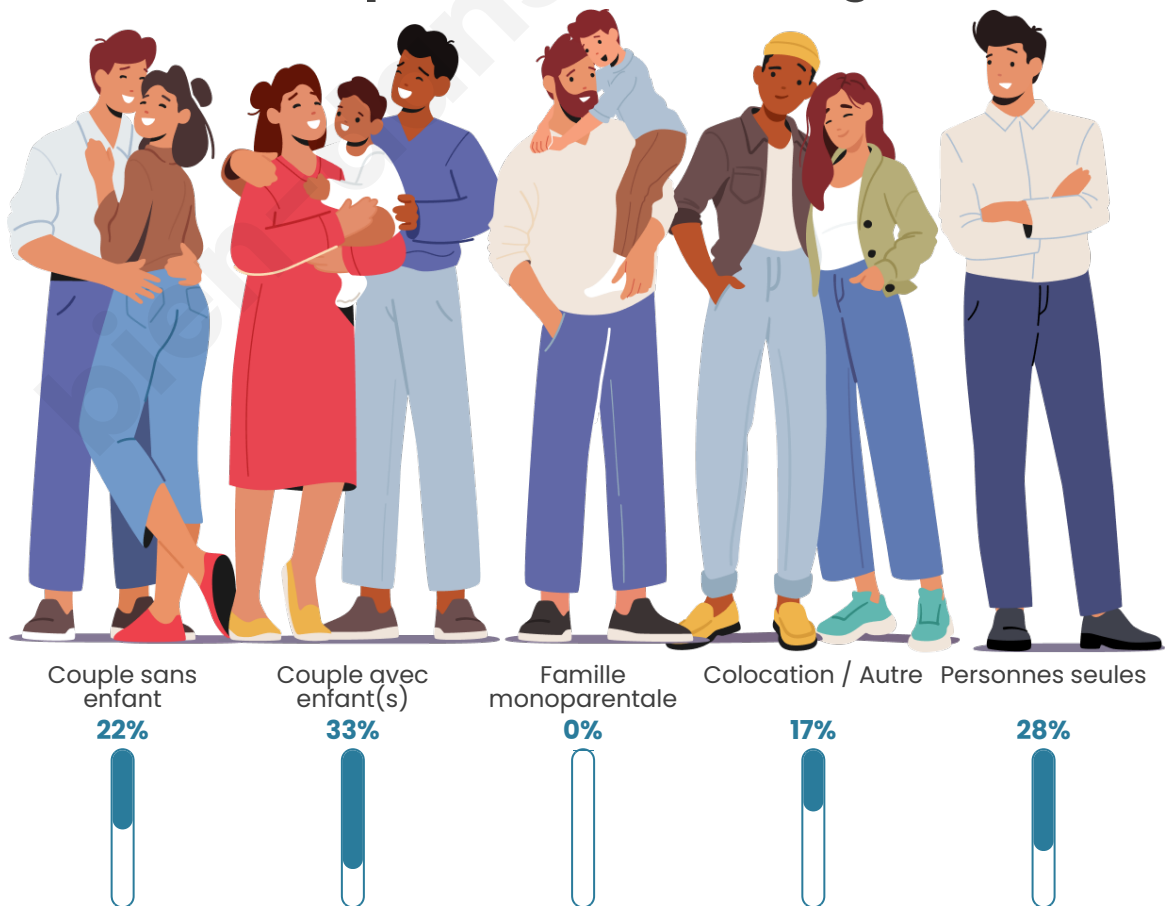

Nombre d'habitants

96

Age moyen

47 ans

Pop active

47.9%

Taux chômage

6.7%

Tranche d'âge

Activité professionnelle

Niveau de diplôme

Composition des ménages

Profils électoraux

Premier tour

	Marine LE PEN	26.67 %
	Emmanuel MACRON	25.71 %
	Éric ZEMMOUR	16.19 %
	Jean-Luc MÉLENCHON	8.57 %
	Jean LASSALLE	7.62 %
	Valérie PÉCRESSÉ	6.67 %
	Fabien ROUSSEL	3.81 %
	Nicolas DUPONT-AIGNAN	1.90 %
	Anne HIDALGO	0.95 %
	Yannick JADOT	0.95 %
	Philippe POUTOU	0.95 %
	Nathalie ARTHAUD	0.00 %