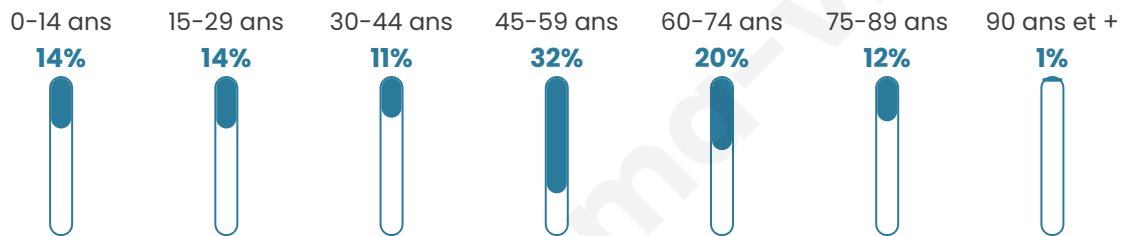

Version web

Ville de La Croix-sur-Roudoule

Présenté par

BIEN dans ma **VILLE** 

Sommaire

Situation géographique	3
Statistiques sur la population	4
Evolution du nombre d'habitants	4
Tranche d'âge	5
0-14 ans	5
15-29 ans	5
30-44 ans	5
45-59 ans	5
60-74 ans	5
75-89 ans	5
90 ans et +	5
Activité professionnelle	5
Agriculteurs	5
Artisans, Commerçants	5
Cadres et sup.	5
Professions intermédiaires	5
Employé	5
Ouvrier	5
Retraité	5
Autres	5
Niveau de diplôme	6
Sans diplôme ou CEP	6
Brevet, BEPC, DNB	6
CAP-BEP ou équivalent	6
BAC ou équivalent	6
BAC+2	6
BAC+3 ou +4	6
BAC+5 ou plus	6
Composition des ménages	6
Couple sans enfant	6
Couple avec enfant(s)	6
Famille monoparentale	6
Colocation / Autre	6
Personnes seules	6
Profils électoraux	7
Premier tour	7
Sécurité	8
Evolution du nombre d'infractions	8
Pour comparer	9
Services à la population	10
Commerce	10
Éducation	10
Villes autour de La Croix-sur-Roudoule	11

Nombre d'habitants

96

Age moyen

47 ans

Pop active

47.9%

Taux chômage

6.7%

Pop densité

3 h/km²

Revenu moyen

NC

Evolution du nombre d'habitants

Sources : Institut national de la statistique et des études économiques (insee) selon Les dernières parutions officielles de 2024 portant sur les années 2020, 2021 et 2022.

Tranche d'âge

Activité professionnelle

Niveau de diplôme

Composition des ménages

Profils électoraux

Premier tour

	Marine LE PEN	26.67 %
	Emmanuel MACRON	25.71 %
	Éric ZEMMOUR	16.19 %
	Jean-Luc MÉLENCHON	8.57 %
	Jean LASSALLE	7.62 %
	Valérie PÉCRESSÉ	6.67 %
	Fabien ROUSSEL	3.81 %
	Nicolas DUPONT-AIGNAN	1.90 %
	Anne HIDALGO	0.95 %
	Yannick JADOT	0.95 %
	Philippe POUTOU	0.95 %
	Nathalie ARTHAUD	0.00 %