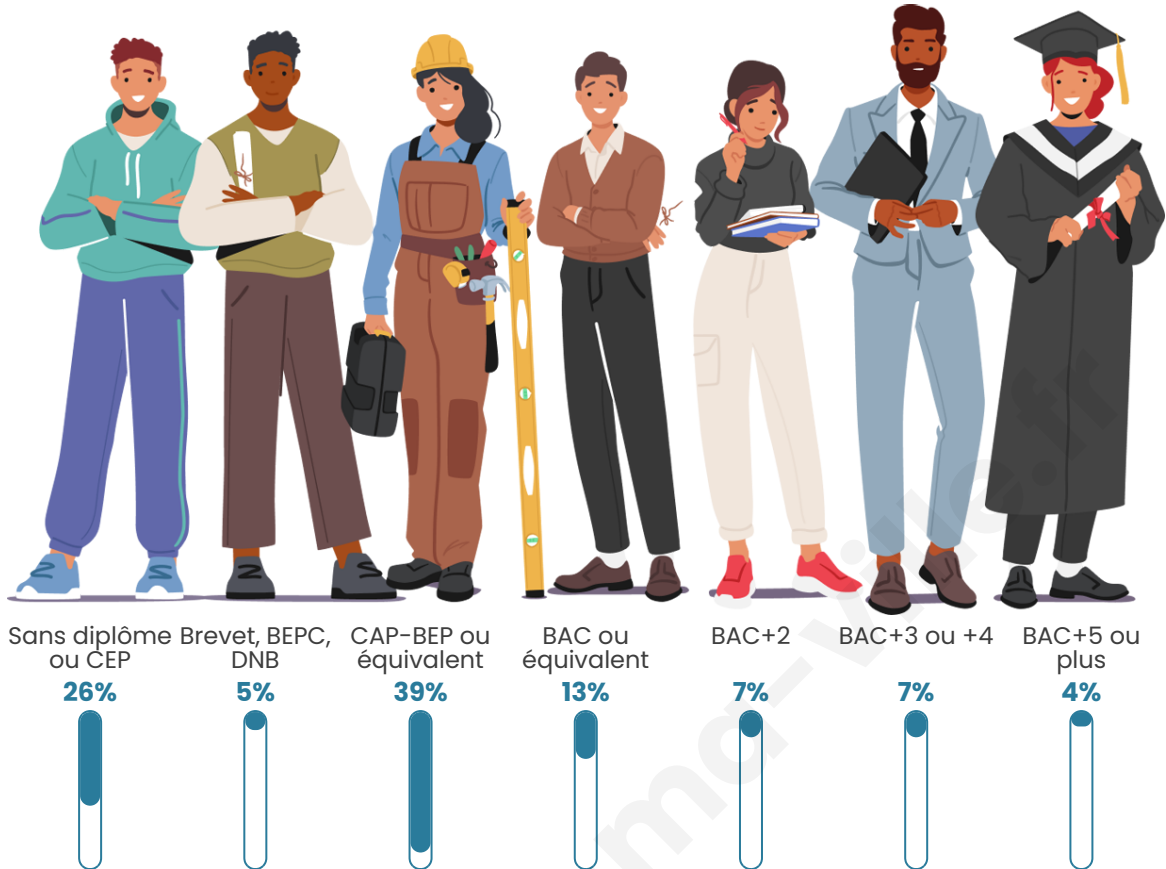

161

Age moyen

52 ans

Pop active

36.6%

Taux chômage

8%

Pop densité

Tranche d'âge

Activité professionnelle

Niveau de diplôme

Composition des ménages

Profils électoraux

Premier tour

	Emmanuel MACRON	29.81 %
	Marine LE PEN	21.15 %
	Jean-Luc MÉLENCHON	15.38 %
	Valérie PÉCRESSÉ	9.62 %
	Fabien ROUSSEL	5.77 %
	Jean LASSALLE	4.81 %
	Éric ZEMMOUR	4.81 %
	Nicolas DUPONT- AIGNAN	3.85 %
	Anne HIDALGO	1.92 %
	Nathalie ARTHAUD	0.96 %
	Yannick JADOT	0.96 %
	Philippe POUTOU	0.96 %