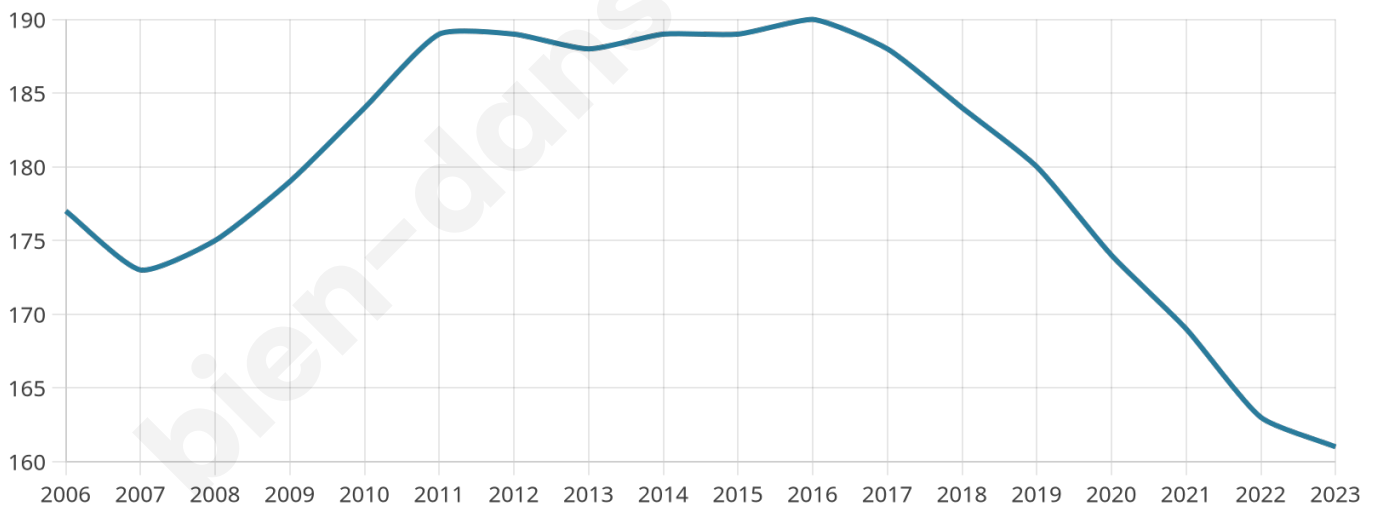

Version web

Ville de La Croix-sur-Gartempe

Présenté par

BIEN dans ma **VILLE** 

Sommaire

Situation géographique	3
Statistiques sur la population	4
Evolution du nombre d'habitants	4
Tranche d'âge	5
0-14 ans	5
15-29 ans	5
30-44 ans	5
45-59 ans	5
60-74 ans	5
75-89 ans	5
90 ans et +	5
Activité professionnelle	5
Agriculteurs	5
Artisans, Commerçants	5
Cadres et sup.	5
Professions intermédiaires	5
Employé	5
Ouvrier	5
Retraité	5
Autres	5
Niveau de diplôme	6
Sans diplôme ou CEP	6
Brevet, BEPC, DNB	6
CAP-BEP ou équivalent	6
BAC ou équivalent	6
BAC+2	6
BAC+3 ou +4	6
BAC+5 ou plus	6
Composition des ménages	6
Couple sans enfant	6
Couple avec enfant(s)	6
Famille monoparentale	6
Colocation / Autre	6
Personnes seules	6
Profils électoraux	7
Premier tour	7
Sécurité	8
Evolution du nombre d'infractions	8
Pour comparer	9
Services à la population	10
Commerce	10
Éducation	10
Villes autour de La Croix-sur-Gartempe	11

161

Age moyen

52 ans

Pop active

36.6%

Taux chômage

8%

Pop densité

13 h/km²

Revenu moyen

19 330 €/an

Evolution du nombre d'habitants

Sources : Institut national de la statistique et des études économiques (insee) selon Les dernières parutions officielles de 2024 portant sur les années 2020, 2021 et 2022.