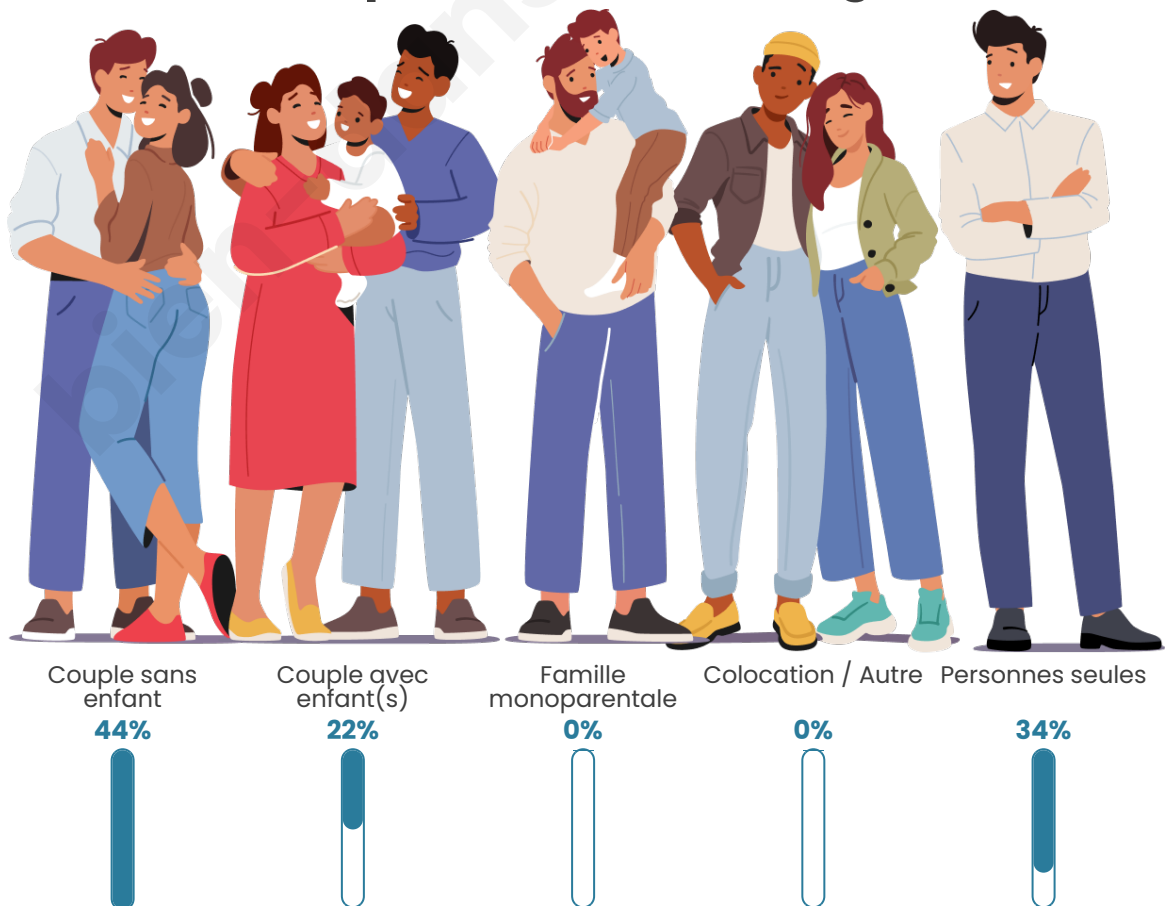

Tranche d'âge

Activité professionnelle

Niveau de diplôme

Composition des ménages

Profils électoraux

Premier tour

	Emmanuel MACRON	29.81 %
	Marine LE PEN	21.15 %
	Jean-Luc MÉLENCHON	15.38 %
	Valérie PÉCRESSÉ	9.62 %
	Fabien ROUSSEL	5.77 %
	Jean LASSALLE	4.81 %
	Éric ZEMMOUR	4.81 %
	Nicolas DUPONT- AIGNAN	3.85 %
	Anne HIDALGO	1.92 %
	Nathalie ARTHAUD	0.96 %
	Yannick JADOT	0.96 %
	Philippe POUTOU	0.96 %