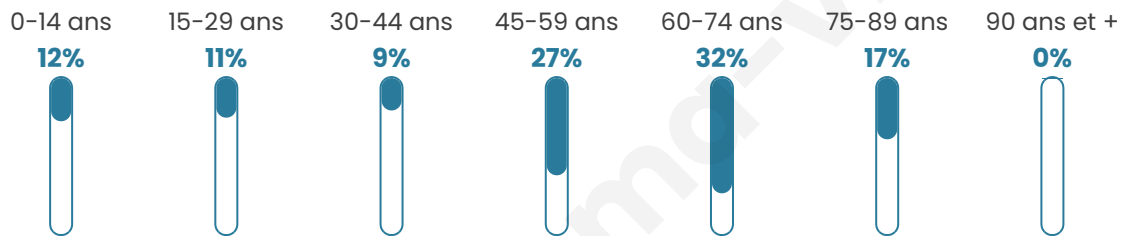

161

Age moyen

52 ans

Pop active

36.6%

Taux chômage

8%

Pop densité

13 h/km²

Revenu moyen

19 330 €/an

Evolution du nombre d'habitants

Sources : Institut national de la statistique et des études économiques (insee) selon Les dernières parutions officielles de 2024 portant sur les années 2020, 2021 et 2022.

Tranche d'âge

Activité professionnelle

Niveau de diplôme

Composition des ménages

Profils électoraux

Premier tour

	Emmanuel MACRON	29.81 %
	Marine LE PEN	21.15 %
	Jean-Luc MÉLENCHON	15.38 %
	Valérie PÉCRESSÉ	9.62 %
	Fabien ROUSSEL	5.77 %
	Jean LASSALLE	4.81 %
	Éric ZEMMOUR	4.81 %
	Nicolas DUPONT- AIGNAN	3.85 %
	Anne HIDALGO	1.92 %
	Nathalie ARTHAUD	0.96 %
	Yannick JADOT	0.96 %
	Philippe POUTOU	0.96 %