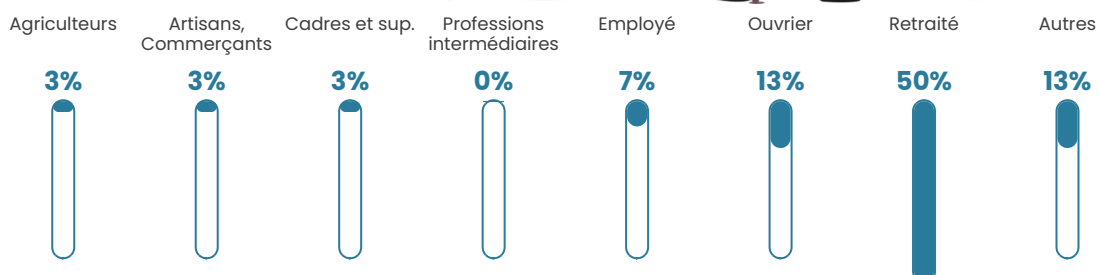

13 h/km²

Revenu moyen

19 330 €/an

Evolution du nombre d'habitants

Sources : Institut national de la statistique et des études économiques (insee) selon Les dernières parutions officielles de 2024 portant sur les années 2020, 2021 et 2022.

Tranche d'âge

Activité professionnelle

Niveau de diplôme

Composition des ménages

Profils électoraux

Premier tour

	Emmanuel MACRON	29.81 %
	Marine LE PEN	21.15 %
	Jean-Luc MÉLENCHON	15.38 %
	Valérie PÉCRESSÉ	9.62 %
	Fabien ROUSSEL	5.77 %
	Jean LASSALLE	4.81 %
	Éric ZEMMOUR	4.81 %
	Nicolas DUPONT- AIGNAN	3.85 %
	Anne HIDALGO	1.92 %
	Nathalie ARTHAUD	0.96 %
	Yannick JADOT	0.96 %
	Philippe POUTOU	0.96 %