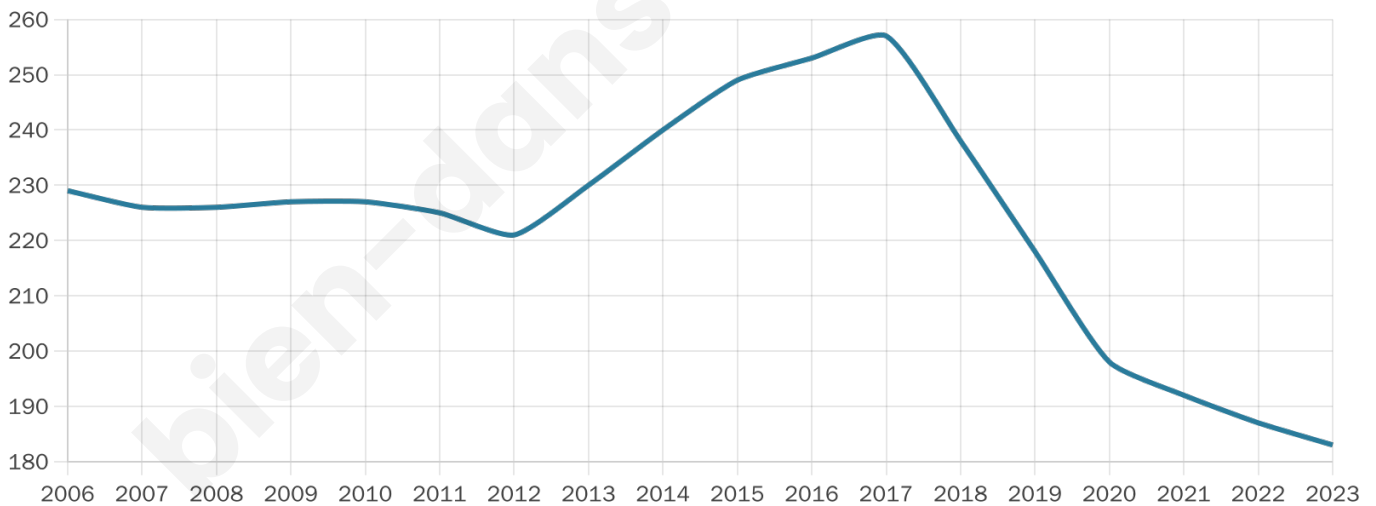

42 ans

Pop active

43.7%

Taux chômage

8.9%

Pop densité

20 h/km²

Revenu moyen

21 140 €/an

Evolution du nombre d'habitants

Sources : Institut national de la statistique et des études économiques (insee) selon Les dernières parutions officielles de 2024 portant sur les années 2020, 2021 et 2022.