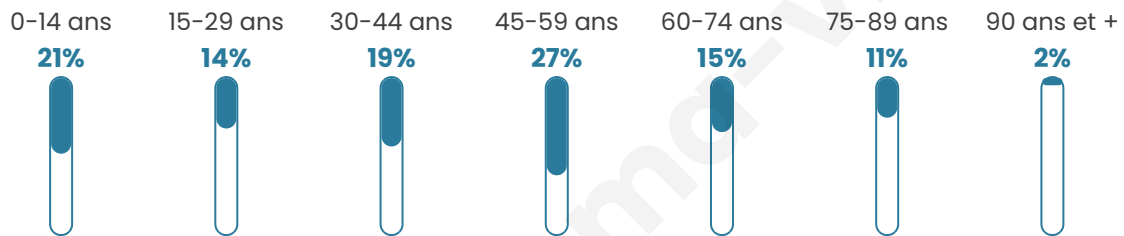

Situation géographique

i Informations clés

- **Région** : Hauts-de-France
- **Département** : Aisne
- **Code postal** : 02110
- **Superficie** : 9 km²

Statistiques sur la population

Nombre d'habitants

183

Age moyen

42 ans

Pop active

43.7%

Taux chômage

8.9%

Pop densité

20 h/km²

Revenu moyen

Tranche d'âge

Activité professionnelle

Niveau de diplôme

Composition des ménages

Profils électoraux

Premier tour

	Marine LE PEN	34.43 %
	Emmanuel MACRON	19.67 %
	Jean-Luc MÉLENCHON	19.67 %
	Valérie PÉCRESSÉ	8.20 %
	Éric ZEMMOUR	7.38 %
	Jean LASSALLE	4.10 %
	Yannick JADOT	2.46 %
	Fabien ROUSSEL	1.64 %
	Philippe POUTOU	1.64 %
	Nicolas DUPONT-AIGNAN	0.82 %
	Nathalie ARTHAUD	0.00 %
	Anne HIDALGO	0.00 %