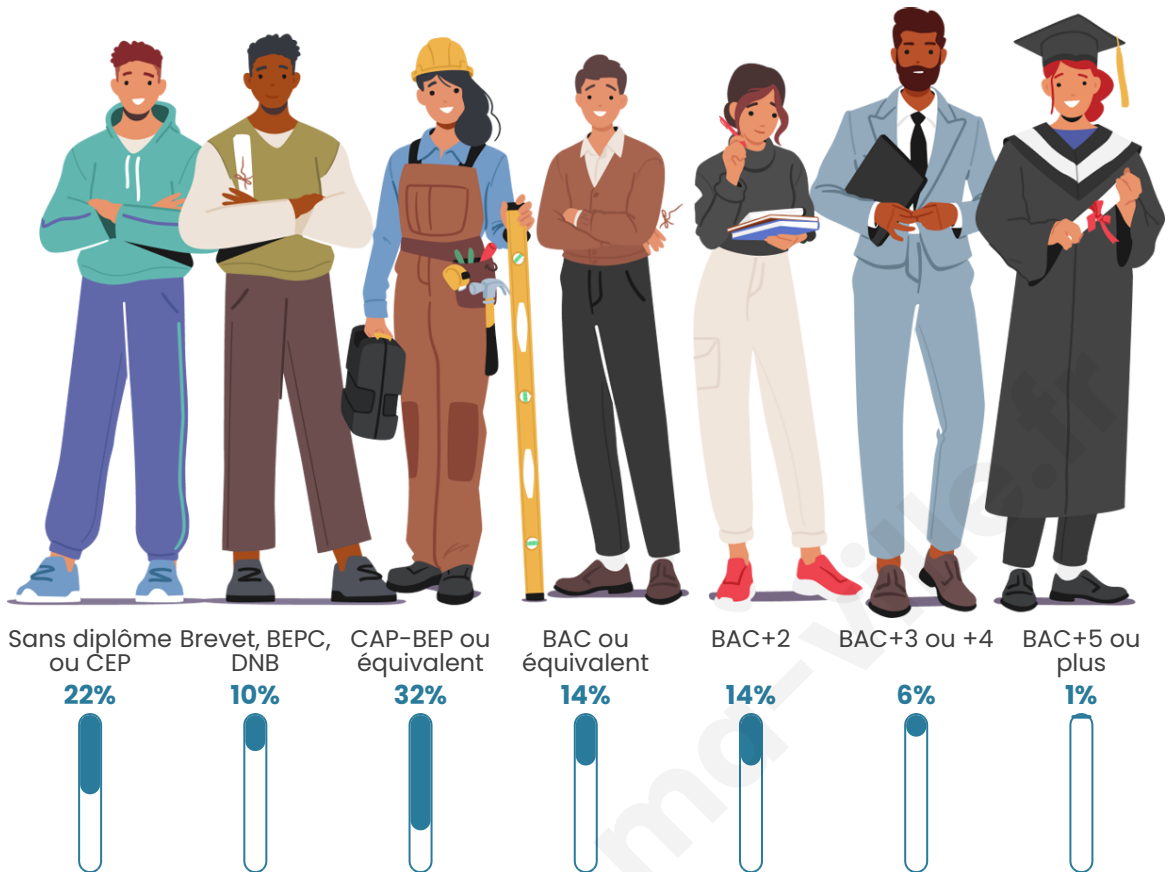

Tranche d'âge

Activité professionnelle

Niveau de diplôme

Composition des ménages

Profils électoraux

Premier tour

	Marine LE PEN	34.43 %
	Emmanuel MACRON	19.67 %
	Jean-Luc MÉLENCHON	19.67 %
	Valérie PÉCRESSÉ	8.20 %
	Éric ZEMMOUR	7.38 %
	Jean LASSALLE	4.10 %
	Yannick JADOT	2.46 %
	Fabien ROUSSEL	1.64 %
	Philippe POUTOU	1.64 %
	Nicolas DUPONT-AIGNAN	0.82 %
	Nathalie ARTHAUD	0.00 %
	Anne HIDALGO	0.00 %