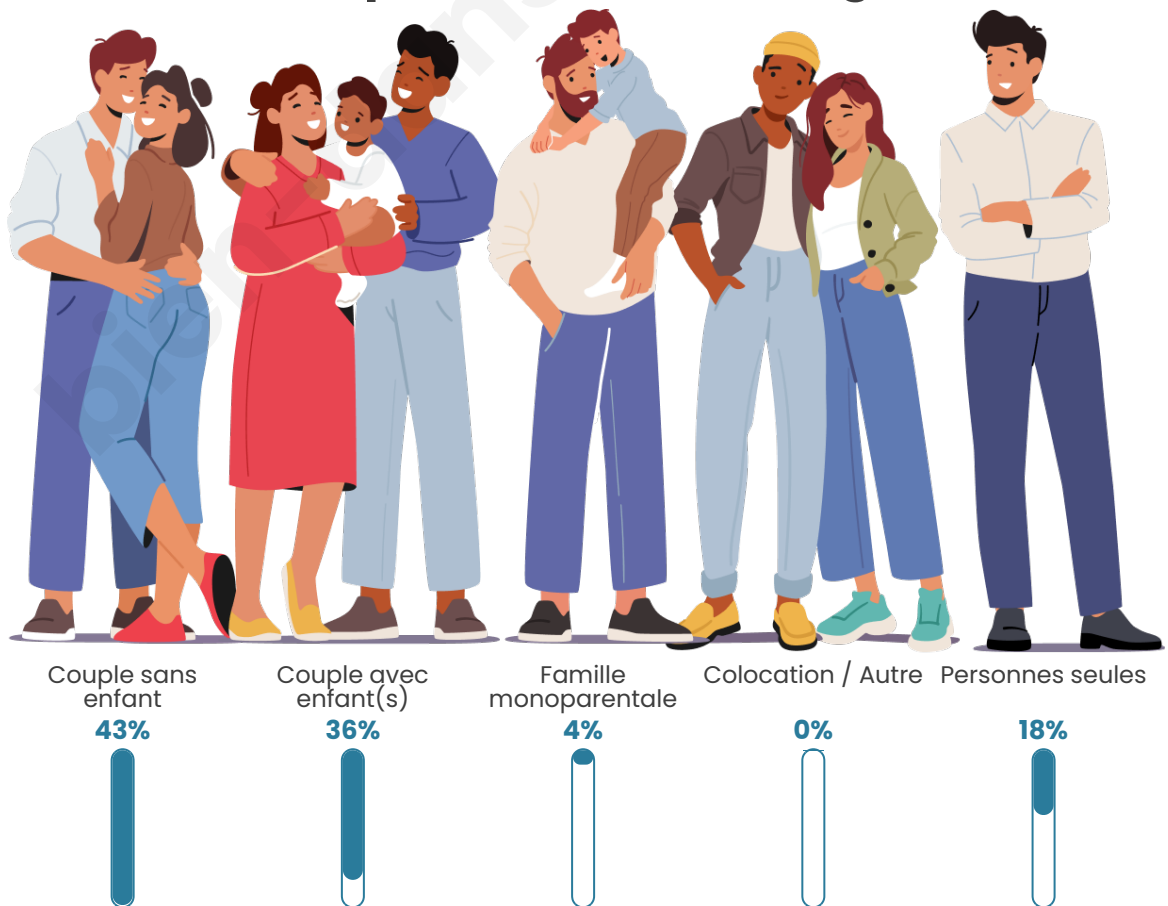

Tranche d'âge

Activité professionnelle

Niveau de diplôme

Composition des ménages

Profils électoraux

Premier tour

	Marine LE PEN	34.43 %
	Emmanuel MACRON	19.67 %
	Jean-Luc MÉLENCHON	19.67 %
	Valérie PÉCRESSÉ	8.20 %
	Éric ZEMMOUR	7.38 %
	Jean LASSALLE	4.10 %
	Yannick JADOT	2.46 %
	Fabien ROUSSEL	1.64 %
	Philippe POUTOU	1.64 %
	Nicolas DUPONT-AIGNAN	0.82 %
	Nathalie ARTHAUD	0.00 %
	Anne HIDALGO	0.00 %