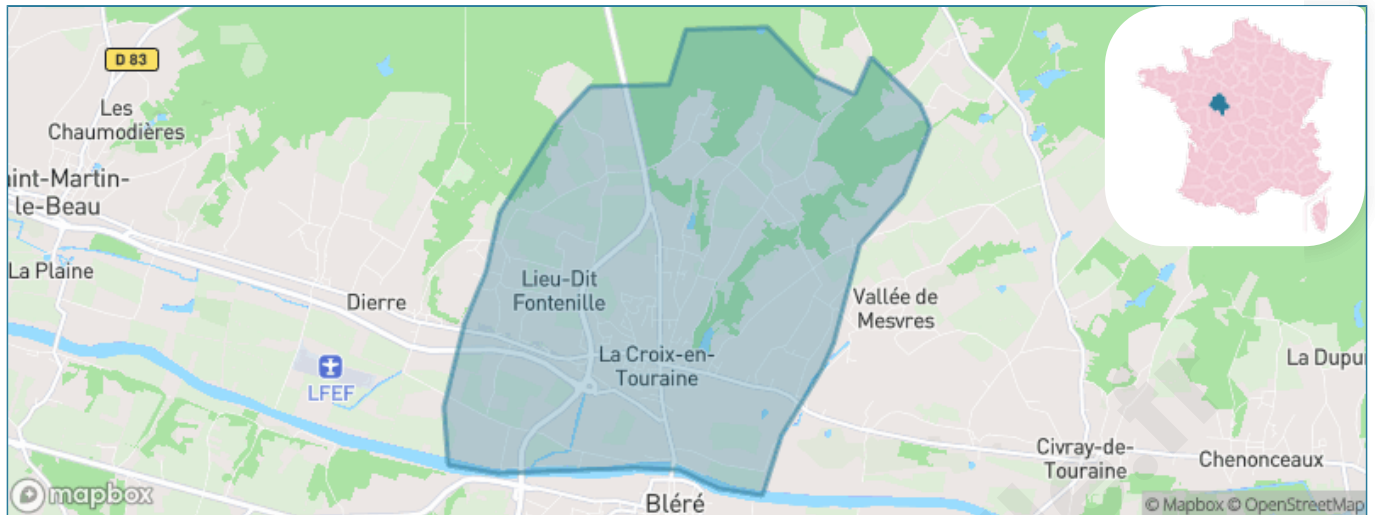

Version web

Ville de La Croix-en-Touraine

Présenté par

BIEN dans ma **VILLE** 

Sommaire

Situation géographique	3
Statistiques sur la population	4
Evolution du nombre d'habitants	4
Tranche d'âge	5
0-14 ans	5
15-29 ans	5
30-44 ans	5
45-59 ans	5
60-74 ans	5
75-89 ans	5
90 ans et +	5
Activité professionnelle	5
Agriculteurs	5
Artisans, Commerçants	5
Cadres et sup.	5
Professions intermédiaires	5
Employé	5
Ouvrier	5
Retraité	5
Autres	5
Niveau de diplôme	6
Sans diplôme ou CEP	6
Brevet, BEPC, DNB	6
CAP-BEP ou équivalent	6
BAC ou équivalent	6
BAC+2	6
BAC+3 ou +4	6
BAC+5 ou plus	6
Composition des ménages	6
Couple sans enfant	6
Couple avec enfant(s)	6
Famille monoparentale	6
Colocation / Autre	6
Personnes seules	6
Profils électoraux	7
Premier tour	7
Sécurité	8
Evolution du nombre d'infractions	8
Pour comparer	9
Services à la population	10
Commerce	10
Éducation	10
Villes autour de La Croix-en-Touraine	11
Avis sur la ville de La Croix-en-Touraine	12
Moyenne par critère	12
Villes autour de La Croix-en-Touraine	12
Répartition des avis par note	12
Répartition des avis par note	12

Situation géographique

i Informations clés

- **Région** : Centre-Val de Loire
- **Département** : Indre-et-Loire
- **Code postal** : 37150
- **Superficie** : 15 km²

Statistiques sur la population

Nombre d'habitants