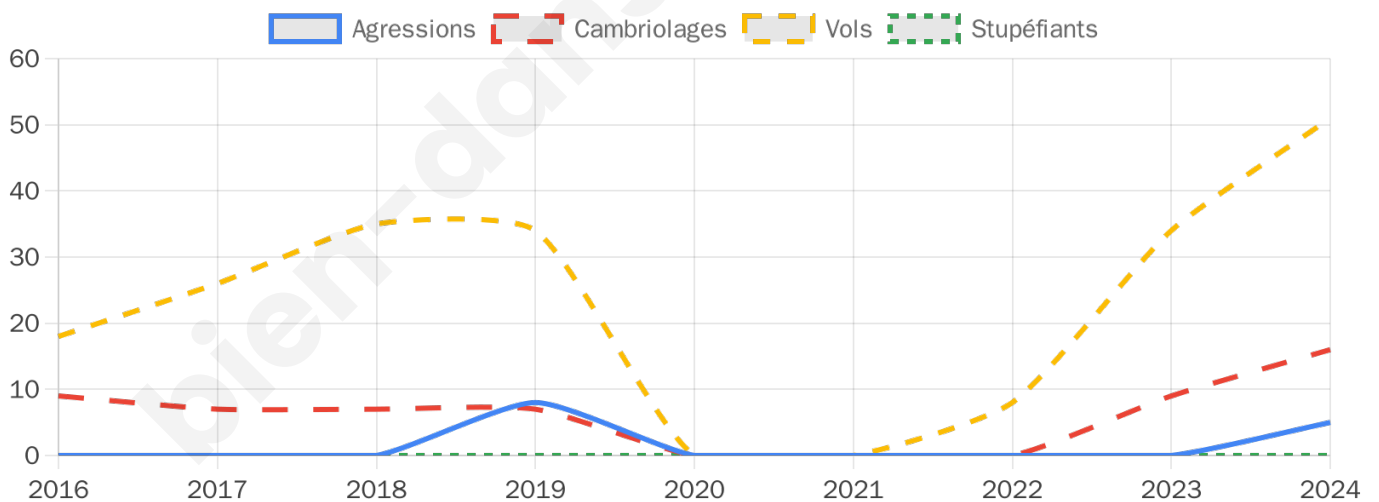

Second tour

	Emmanuel MACRON	55,57 %
	Marine LE PEN	44,43 %

1 977 inscrits

Participation : 79.56%

Votes blancs : 6.74%

Votes nuls : 1.97%

1 975 inscrits

Participation : 78.28%

Votes blancs : 2.07%

Votes nuls : 0.65%

Sécurité

Agressions physiques / sexuelles

5

Cambriolages

16

Vols / dégradations

51

Stupéfiants

0

Evolution du nombre d'infractions

Pour comparer

(en proportion du nombre d'habitants)

Sources : Bases statistiques communale, départementale et régionale de la délinquance enregistrée par la police et la gendarmerie nationales selon les dernières parutions officielles de 2025 portant sur l'année 2024 ([data.gouv](https://data.gouv.fr)).