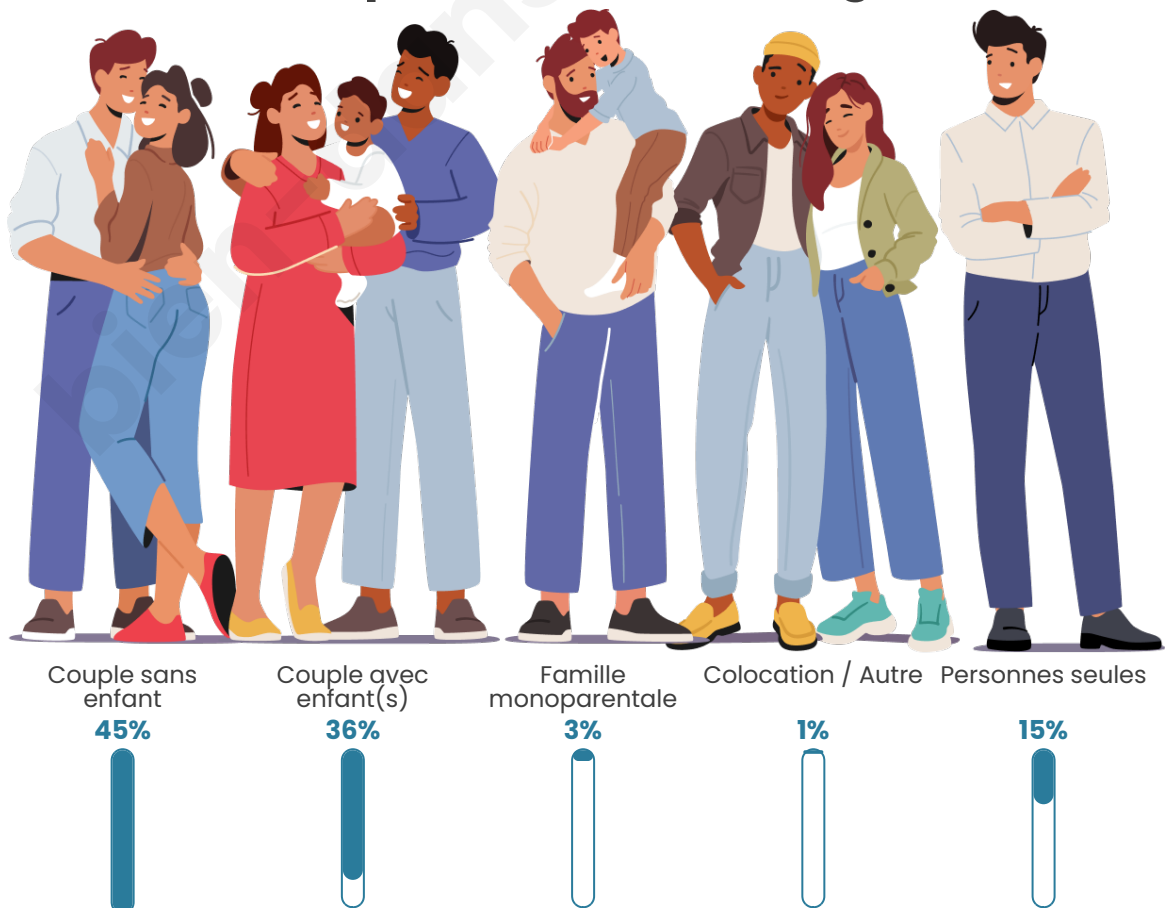

Tranche d'âge

Activité professionnelle

Niveau de diplôme

Composition des ménages

Profils électoraux

Premier tour

	Emmanuel MACRON	27.93 %
	Marine LE PEN	26.33 %
	Jean-Luc MÉLENCHON	18.09 %
	Éric ZEMMOUR	5.59 %
	Valérie PÉCRESSÉ	5.32 %
	Yannick JADOT	4.26 %
	Fabien ROUSSEL	3.52 %
	Jean LASSALLE	2.53 %
	Nicolas DUPONT- AIGNAN	2.46 %
	Anne HIDALGO	2.06 %
	Philippe POUTOU	1.20 %
	Nathalie ARTHAUD	0.73 %