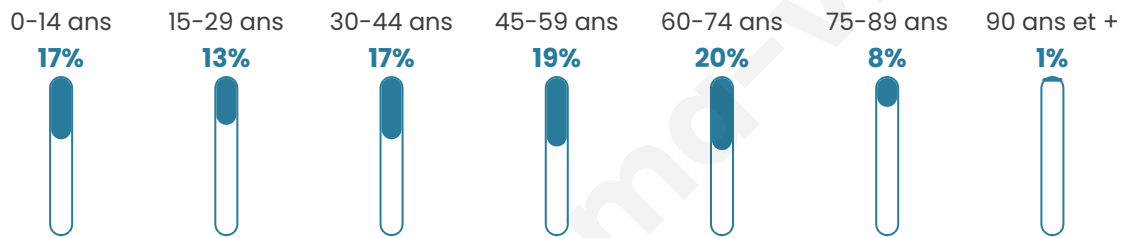

2 543

Age moyen

43 ans

Pop active

43.7%

Taux chômage

6.8%

Pop densité

170 h/km²

Revenu moyen

23 940 €/an

Evolution du nombre d'habitants

Sources : Institut national de la statistique et des études économiques (insee) selon Les dernières parutions officielles de 2024 portant sur les années 2020, 2021 et 2022.

Tranche d'âge

Activité professionnelle

Niveau de diplôme

Composition des ménages

Profils électoraux

Premier tour

	Emmanuel MACRON	27.93 %
	Marine LE PEN	26.33 %
	Jean-Luc MÉLENCHON	18.09 %
	Éric ZEMMOUR	5.59 %
	Valérie PÉCRESSÉ	5.32 %
	Yannick JADOT	4.26 %
	Fabien ROUSSEL	3.52 %
	Jean LASSALLE	2.53 %
	Nicolas DUPONT- AIGNAN	2.46 %
	Anne HIDALGO	2.06 %
	Philippe POUTOU	1.20 %
	Nathalie ARTHAUD	0.73 %

Second tour

	Emmanuel MACRON	55,57 %
	Marine LE PEN	44,43 %

1 977 inscrits

Participation : 79.56%

Votes blancs : 6.74%

Votes nuls : 1.97%

1 975 inscrits

Participation : 78.28%