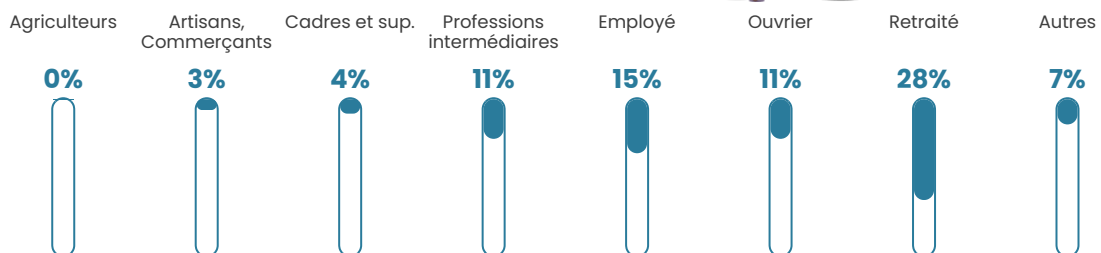

170 h/km²

Revenu moyen

23 940 €/an

Evolution du nombre d'habitants

Sources : Institut national de la statistique et des études économiques (insee) selon Les dernières parutions officielles de 2024 portant sur les années 2020, 2021 et 2022.

Tranche d'âge

Activité professionnelle

Niveau de diplôme

Composition des ménages

Profils électoraux

Premier tour

	Emmanuel MACRON	27.93 %
	Marine LE PEN	26.33 %
	Jean-Luc MÉLENCHON	18.09 %
	Éric ZEMMOUR	5.59 %
	Valérie PÉCRESSÉ	5.32 %
	Yannick JADOT	4.26 %
	Fabien ROUSSEL	3.52 %
	Jean LASSALLE	2.53 %
	Nicolas DUPONT- AIGNAN	2.46 %
	Anne HIDALGO	2.06 %
	Philippe POUTOU	1.20 %
	Nathalie ARTHAUD	0.73 %