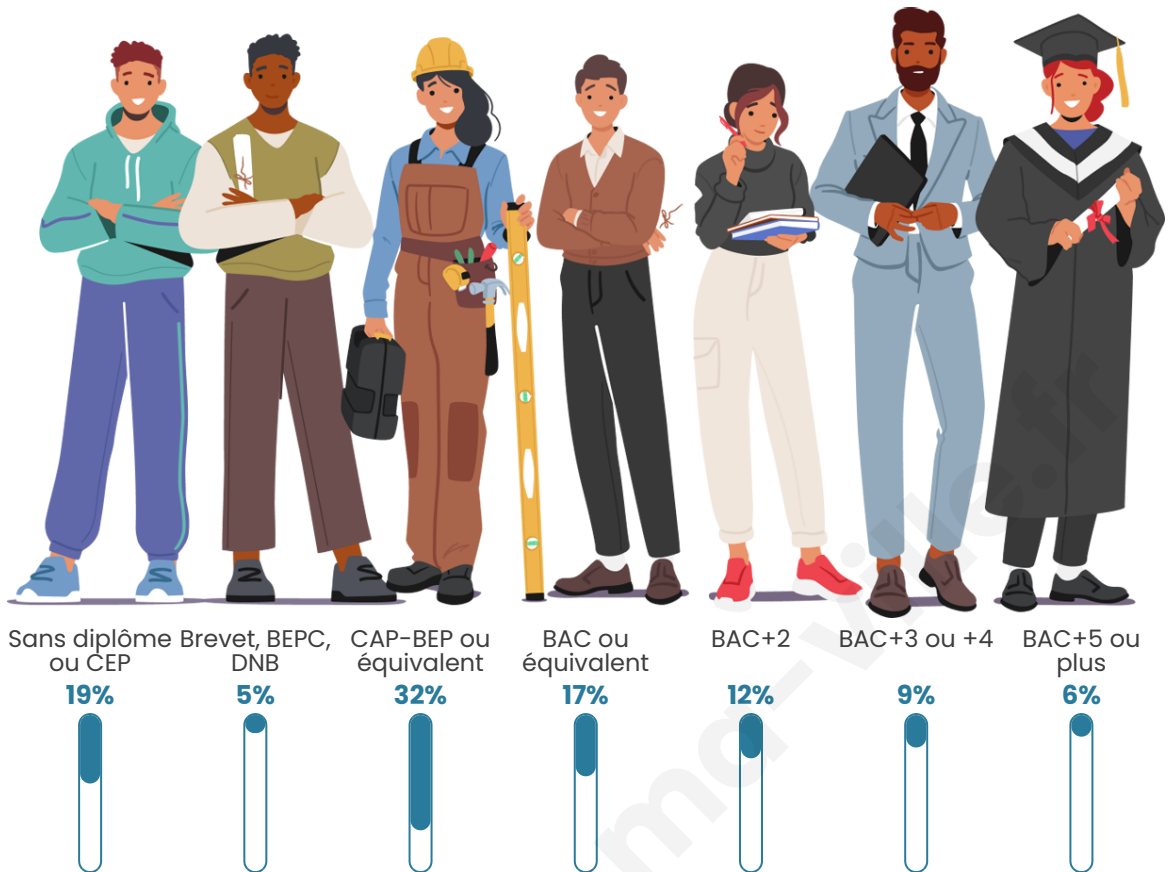

2 543

Age moyen

43 ans

Pop active

43.7%

Taux chômage

6.8%

Pop densité

Tranche d'âge

Activité professionnelle

Niveau de diplôme

Composition des ménages

Profils électoraux

Premier tour

	Emmanuel MACRON	27.93 %
	Marine LE PEN	26.33 %
	Jean-Luc MÉLENCHON	18.09 %
	Éric ZEMMOUR	5.59 %
	Valérie PÉCRESSÉ	5.32 %
	Yannick JADOT	4.26 %
	Fabien ROUSSEL	3.52 %
	Jean LASSALLE	2.53 %
	Nicolas DUPONT- AIGNAN	2.46 %
	Anne HIDALGO	2.06 %
	Philippe POUTOU	1.20 %
	Nathalie ARTHAUD	0.73 %