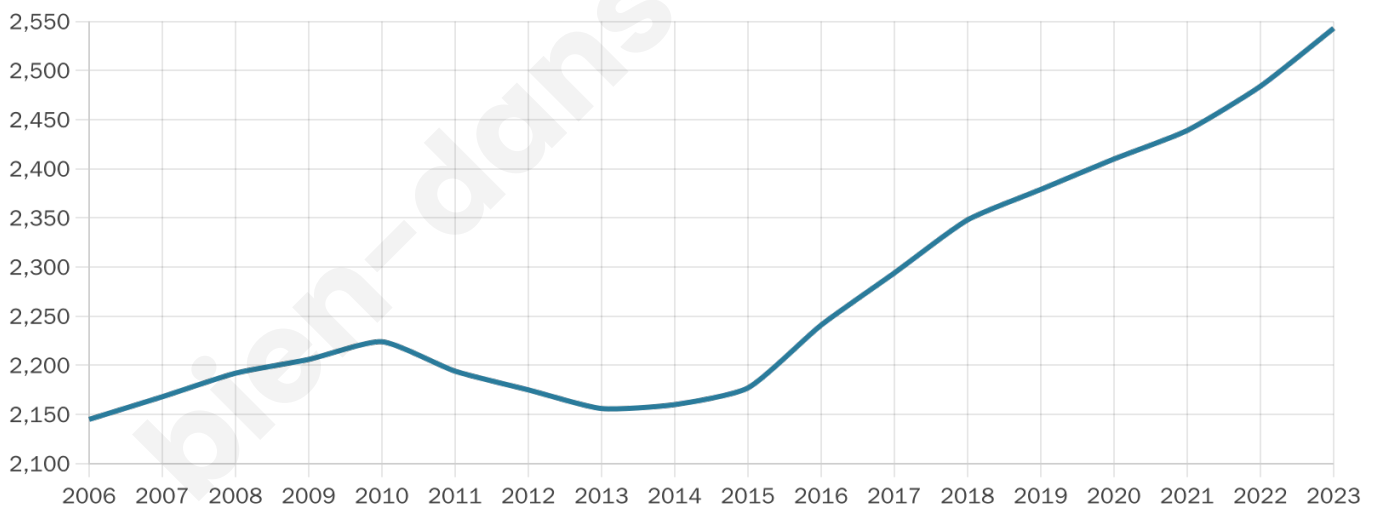

Version web

Ville de La Croix-en-Touraine

Présenté par

BIEN dans ma **VILLE** 

Sommaire

Situation géographique	3
Statistiques sur la population	4
Evolution du nombre d'habitants	4
Tranche d'âge	5
0-14 ans	5
15-29 ans	5
30-44 ans	5
45-59 ans	5
60-74 ans	5
75-89 ans	5
90 ans et +	5
Activité professionnelle	5
Agriculteurs	5
Artisans, Commerçants	5
Cadres et sup.	5
Professions intermédiaires	5
Employé	5
Ouvrier	5
Retraité	5
Autres	5
Niveau de diplôme	6
Sans diplôme ou CEP	6
Brevet, BEPC, DNB	6
CAP-BEP ou équivalent	6
BAC ou équivalent	6
BAC+2	6
BAC+3 ou +4	6
BAC+5 ou plus	6
Composition des ménages	6
Couple sans enfant	6
Couple avec enfant(s)	6
Famille monoparentale	6
Colocation / Autre	6
Personnes seules	6
Profils électoraux	7
Premier tour	7
Sécurité	8
Evolution du nombre d'infractions	8
Pour comparer	9
Services à la population	10
Commerce	10
Éducation	10
Villes autour de La Croix-en-Touraine	11
Avis sur la ville de La Croix-en-Touraine	12
Moyenne par critère	12
Villes autour de La Croix-en-Touraine	12
Répartition des avis par note	12
Répartition des avis par note	12

2 543

Age moyen

43 ans

Pop active

43.7%

Taux chômage

6.8%

Pop densité

170 h/km²

Revenu moyen

23 940 €/an

Evolution du nombre d'habitants

Sources : Institut national de la statistique et des études économiques (insee) selon Les dernières parutions officielles de 2024 portant sur les années 2020, 2021 et 2022.