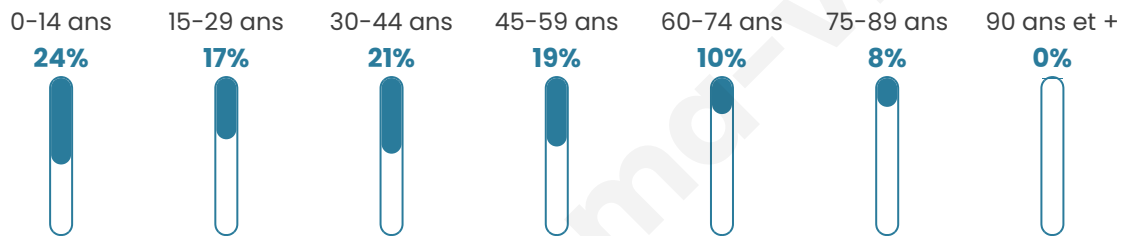

# Statistiques sur la population

Nombre d'habitants

**333**

Age moyen

**37 ans**

Pop active

**48%**

Taux chômage

**6.8%**

Pop densité

**56 h/km<sup>2</sup>**

Revenu moyen

**20 980 €/an**

## Evolution du nombre d'habitants

Sources : Institut national de la statistique et des études économiques (insee) selon Les dernières parutions officielles de 2024 portant sur les années 2020, 2021 et 2022.

## Tranche d'âge