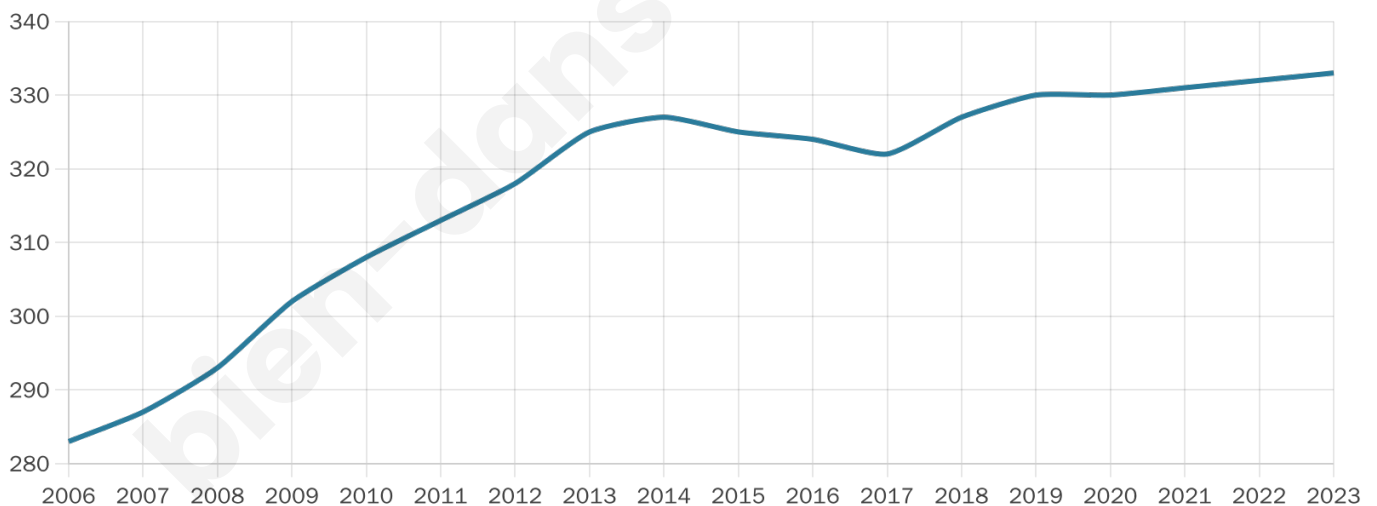

# Statistiques sur la population

Nombre d'habitants

**333**

Age moyen

**37 ans**

Pop active

**48%**

Taux chômage

**6.8%**

Pop densité

**56 h/km<sup>2</sup>**

Revenu moyen

**20 980 €/an**

## Evolution du nombre d'habitants

Sources : Institut national de la statistique et des études économiques (insee) selon Les dernières parutions officielles de 2024 portant sur les années 2020, 2021 et 2022.