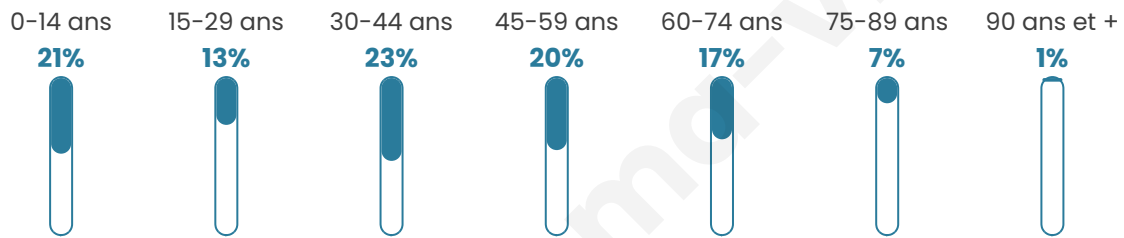

Version web

Ville de Croix-Caluyau

Présenté par

BIEN dans
ma **VILLE** 

Sommaire

Situation géographique	3
Statistiques sur la population	4
Evolution du nombre d'habitants	4
Tranche d'âge	5
0-14 ans	5
15-29 ans	5
30-44 ans	5
45-59 ans	5
60-74 ans	5
75-89 ans	5
90 ans et +	5
Activité professionnelle	5
Agriculteurs	5
Artisans, Commerçants	5
Cadres et sup.	5
Professions intermédiaires	5
Employé	5
Ouvrier	5
Retraité	5
Autres	5
Niveau de diplôme	6
Sans diplôme ou CEP	6
Brevet, BEPC, DNB	6
CAP-BEP ou équivalent	6
BAC ou équivalent	6
BAC+2	6
BAC+3 ou +4	6
BAC+5 ou plus	6
Composition des ménages	6
Couple sans enfant	6
Couple avec enfant(s)	6
Famille monoparentale	6
Colocation / Autre	6
Personnes seules	6
Profils électoraux	7
Premier tour	7
Sécurité	8
Evolution du nombre d'infractions	8
Pour comparer	9
Services à la population	10
Commerce	10
Éducation	10
Villes autour de Croix-Caluyau	12

Situation géographique

i Informations clés

- **Région** : Hauts-de-France
- **Département** : Nord
- **Code postal** : 59222
- **Superficie** : 4 km²

Statistiques sur la population

Nombre d'habitants

238

Age moyen

41 ans

Pop active

49.2%

Taux chômage

7.5%

Pop densité

60 h/km²

Revenu moyen

Tranche d'âge

Activité professionnelle

Niveau de diplôme

Composition des ménages

Profils électoraux

Premier tour

	Marine LE PEN	40.79 %
	Emmanuel MACRON	25.66 %
	Jean-Luc MÉLENCHON	15.79 %
	Éric ZEMMOUR	5.26 %
	Jean LASSALLE	4.61 %
	Valérie PÉCRESSE	3.29 %
	Yannick JADOT	2.63 %
	Fabien ROUSSEL	1.32 %
	Nicolas DUPONT-AIGNAN	0.66 %
	Nathalie ARTHAUD	0.00 %
	Anne HIDALGO	0.00 %
	Philippe POUTOU	0.00 %