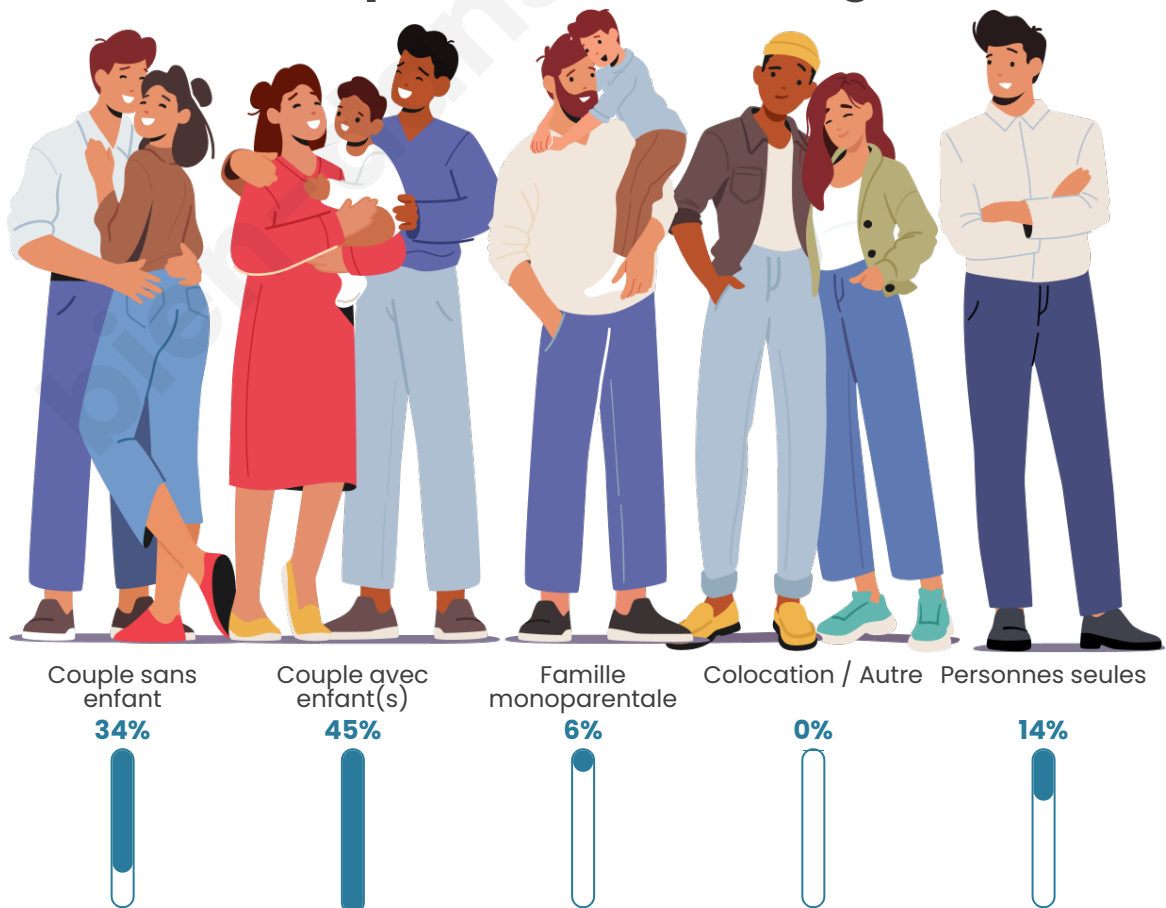

Tranche d'âge

Activité professionnelle

Niveau de diplôme

Composition des ménages

Profils électoraux

Premier tour

	Marine LE PEN	40.79 %
	Emmanuel MACRON	25.66 %
	Jean-Luc MÉLENCHON	15.79 %
	Éric ZEMMOUR	5.26 %
	Jean LASSALLE	4.61 %
	Valérie PÉCRESSE	3.29 %
	Yannick JADOT	2.63 %
	Fabien ROUSSEL	1.32 %
	Nicolas DUPONT-AIGNAN	0.66 %
	Nathalie ARTHAUD	0.00 %
	Anne HIDALGO	0.00 %
	Philippe POUTOU	0.00 %