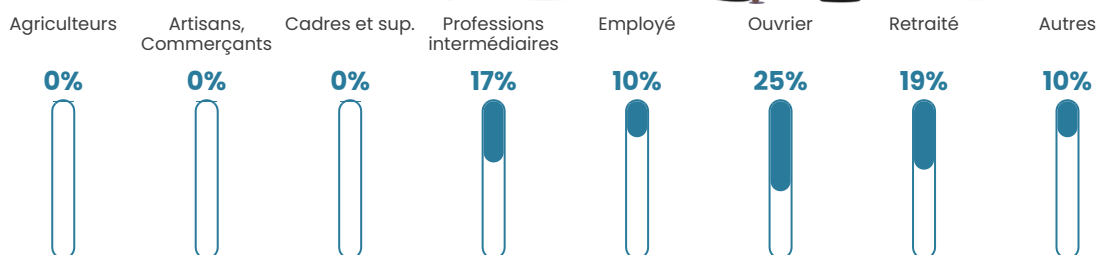

23 580 €/an

Evolution du nombre d'habitants

Sources : Institut national de la statistique et des études économiques (insee) selon Les dernières parutions officielles de 2024 portant sur les années 2020, 2021 et 2022.

Tranche d'âge

Activité professionnelle

Niveau de diplôme

Composition des ménages

Profils électoraux

Premier tour

	Marine LE PEN	40.79 %
	Emmanuel MACRON	25.66 %
	Jean-Luc MÉLENCHON	15.79 %
	Éric ZEMMOUR	5.26 %
	Jean LASSALLE	4.61 %
	Valérie PÉCRESSE	3.29 %
	Yannick JADOT	2.63 %
	Fabien ROUSSEL	1.32 %
	Nicolas DUPONT-AIGNAN	0.66 %
	Nathalie ARTHAUD	0.00 %
	Anne HIDALGO	0.00 %
	Philippe POUTOU	0.00 %