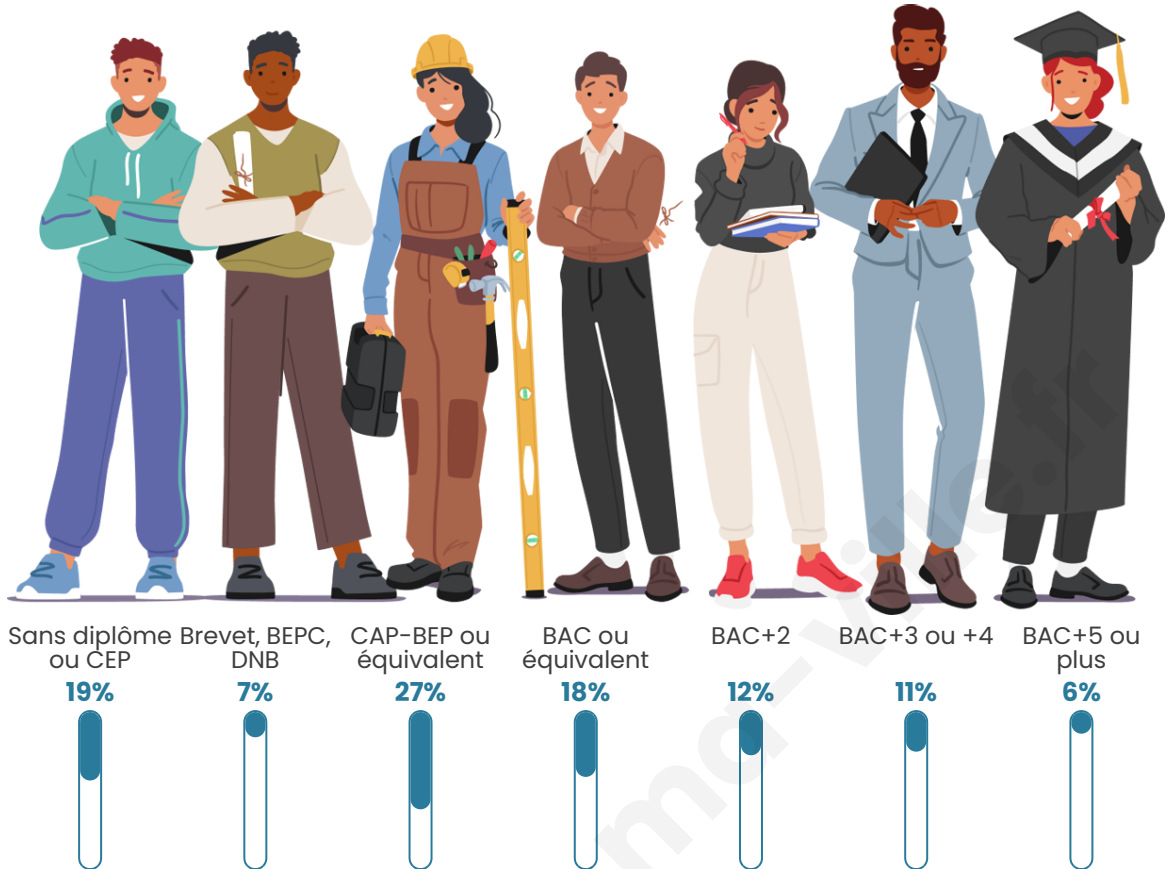

41 ans

Pop active

49.2%

Taux chômage

7.5%

Pop densité

60 h/km²

Revenu moyen

Tranche d'âge

Activité professionnelle

Niveau de diplôme

Composition des ménages

Profils électoraux

Premier tour

	Marine LE PEN	40.79 %
	Emmanuel MACRON	25.66 %
	Jean-Luc MÉLENCHON	15.79 %
	Éric ZEMMOUR	5.26 %
	Jean LASSALLE	4.61 %
	Valérie PÉCRESSE	3.29 %
	Yannick JADOT	2.63 %
	Fabien ROUSSEL	1.32 %
	Nicolas DUPONT-AIGNAN	0.66 %
	Nathalie ARTHAUD	0.00 %
	Anne HIDALGO	0.00 %
	Philippe POUTOU	0.00 %