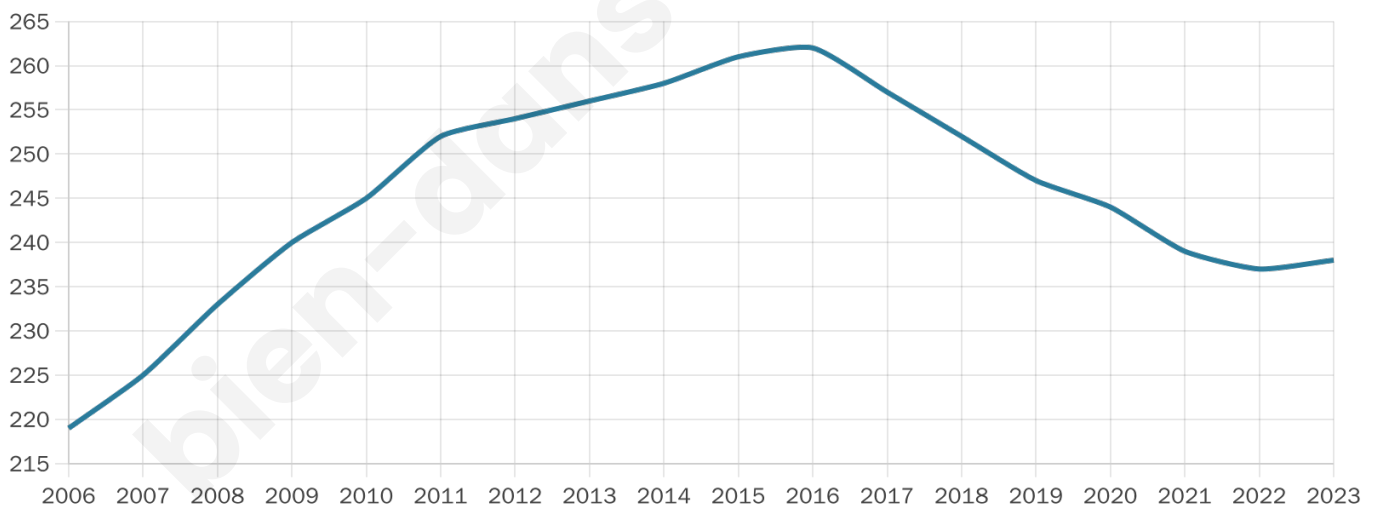

Version web

Ville de Croix-Caluyau

Présenté par

BIEN dans
ma **VILLE** 

Sommaire

Situation géographique	3
Statistiques sur la population	4
Evolution du nombre d'habitants	4
Tranche d'âge	5
0-14 ans	5
15-29 ans	5
30-44 ans	5
45-59 ans	5
60-74 ans	5
75-89 ans	5
90 ans et +	5
Activité professionnelle	5
Agriculteurs	5
Artisans, Commerçants	5
Cadres et sup.	5
Professions intermédiaires	5
Employé	5
Ouvrier	5
Retraité	5
Autres	5
Niveau de diplôme	6
Sans diplôme ou CEP	6
Brevet, BEPC, DNB	6
CAP-BEP ou équivalent	6
BAC ou équivalent	6
BAC+2	6
BAC+3 ou +4	6
BAC+5 ou plus	6
Composition des ménages	6
Couple sans enfant	6
Couple avec enfant(s)	6
Famille monoparentale	6
Colocation / Autre	6
Personnes seules	6
Profils électoraux	7
Premier tour	7
Sécurité	8
Evolution du nombre d'infractions	8
Pour comparer	9
Services à la population	10
Commerce	10
Éducation	10
Villes autour de Croix-Caluyau	12

41 ans

Pop active

49.2%

Taux chômage

7.5%

Pop densité

60 h/km²

Revenu moyen

23 580 €/an

Evolution du nombre d'habitants

Sources : Institut national de la statistique et des études économiques (insee) selon Les dernières parutions officielles de 2024 portant sur les années 2020, 2021 et 2022.