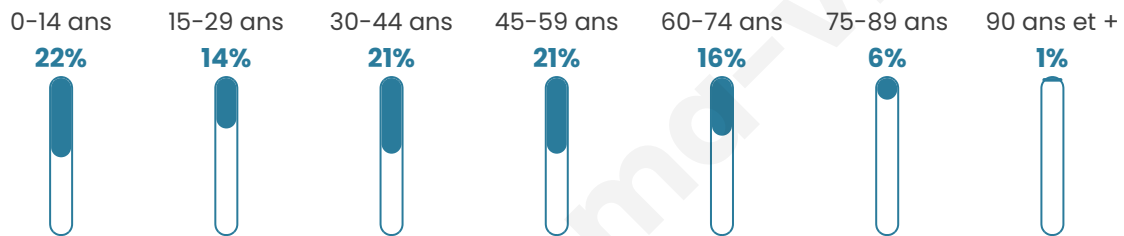

Nombre d'habitants

1 075

Age moyen

39 ans

Pop active

51.3%

Taux chômage

3%

Pop densité

83 h/km²

Revenu moyen

25 250 €/an

Evolution du nombre d'habitants

Sources : Institut national de la statistique et des études économiques (insee) selon Les dernières parutions officielles de 2024 portant sur les années 2020, 2021 et 2022.

Tranche d'âge

Activité professionnelle

Niveau de diplôme

Composition des ménages

Profils électoraux

Premier tour

	Marine LE PEN	30.23 %
	Emmanuel MACRON	26.21 %
	Jean-Luc MÉLENCHON	14.95 %
	Éric ZEMMOUR	8.04 %
	Jean LASSALLE	6.43 %
	Valérie PÉCRESE	3.86 %
	Yannick JADOT	3.54 %
	Anne HIDALGO	2.09 %
	Fabien ROUSSEL	1.93 %
	Nicolas DUPONT-AIGNAN	1.93 %
	Philippe POUTOU	0.48 %
	Nathalie ARTHAUD	0.32 %

766 inscrits

Participation : 83.55%

Votes blancs : 1.88%

Votes nuls : 0.94%

Second tour

	Emmanuel MACRON	50,51 %
	Marine LE PEN	49,49 %

766 inscrits

Participation : 83.68%