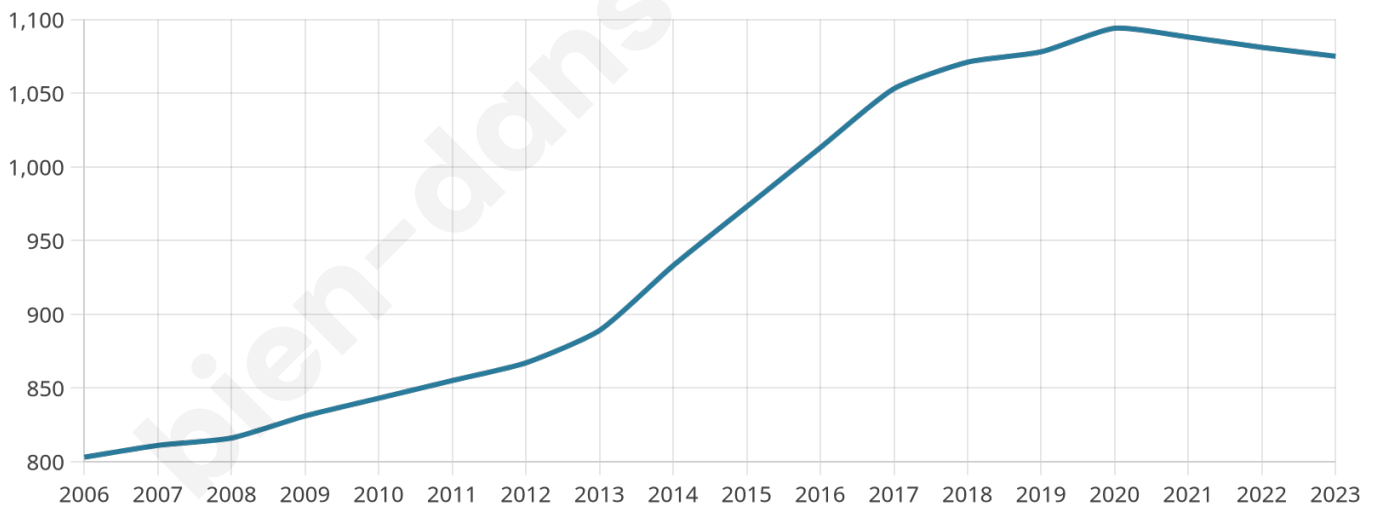

Nombre d'habitants

1 075

Age moyen

39 ans

Pop active

51.3%

Taux chômage

3%

Pop densité

83 h/km²

Revenu moyen

25 250 €/an

Evolution du nombre d'habitants

Sources : Institut national de la statistique et des études économiques (insee) selon Les dernières parutions officielles de 2024 portant sur les années 2020, 2021 et 2022.

Tranche d'âge

Activité professionnelle

Niveau de diplôme

Composition des ménages

Profils électoraux

Premier tour

	Marine LE PEN	30.23 %
	Emmanuel MACRON	26.21 %
	Jean-Luc MÉLENCHON	14.95 %
	Éric ZEMMOUR	8.04 %
	Jean LASSALLE	6.43 %
	Valérie PÉCRESE	3.86 %
	Yannick JADOT	3.54 %
	Anne HIDALGO	2.09 %
	Fabien ROUSSEL	1.93 %
	Nicolas DUPONT-AIGNAN	1.93 %
	Philippe POUTOU	0.48 %
	Nathalie ARTHAUD	0.32 %