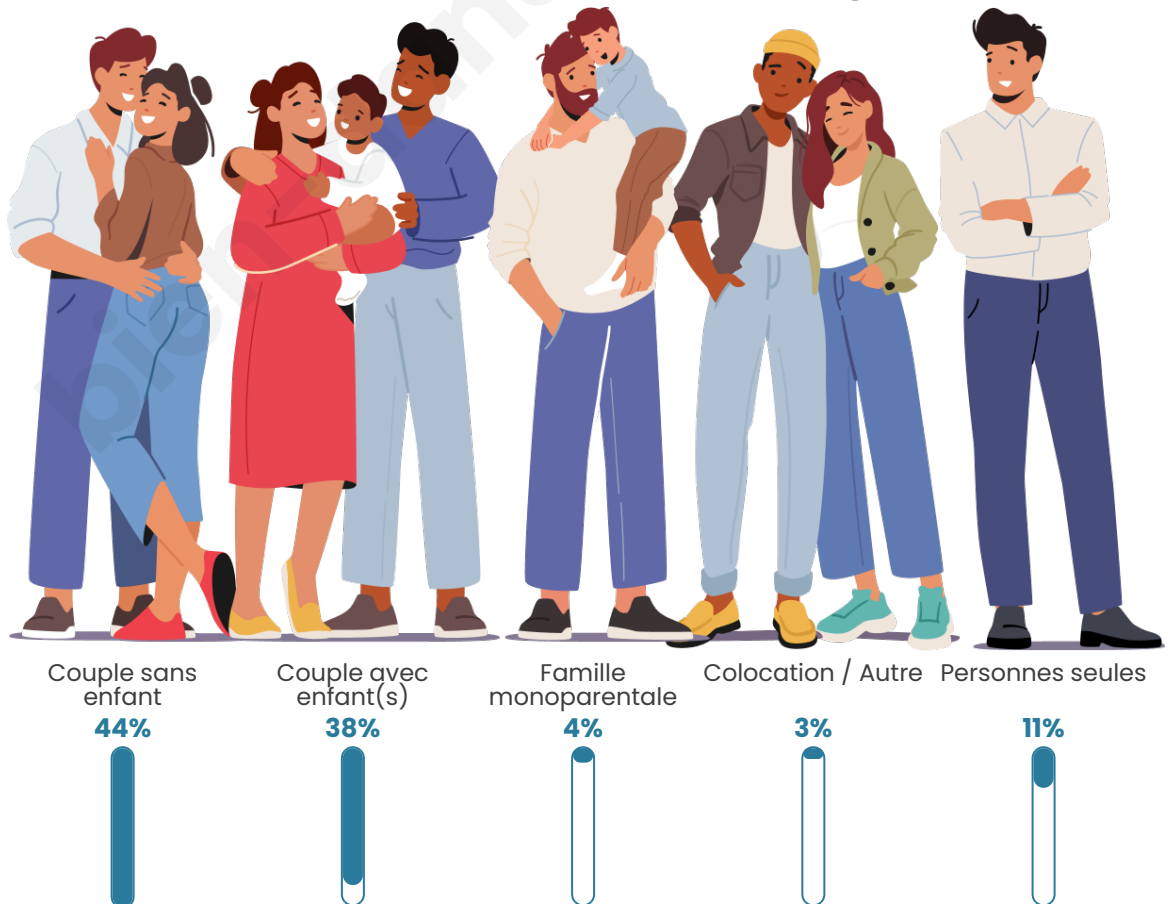

Nombre d'habitants

1 075

Age moyen

39 ans

Pop active

51.3%

Taux chômage

3%

Tranche d'âge

Activité professionnelle

Niveau de diplôme

Composition des ménages

Profils électoraux

Premier tour

	Marine LE PEN	30.23 %
	Emmanuel MACRON	26.21 %
	Jean-Luc MÉLENCHON	14.95 %
	Éric ZEMMOUR	8.04 %
	Jean LASSALLE	6.43 %
	Valérie PÉCRESE	3.86 %
	Yannick JADOT	3.54 %
	Anne HIDALGO	2.09 %
	Fabien ROUSSEL	1.93 %
	Nicolas DUPONT-AIGNAN	1.93 %
	Philippe POUTOU	0.48 %
	Nathalie ARTHAUD	0.32 %