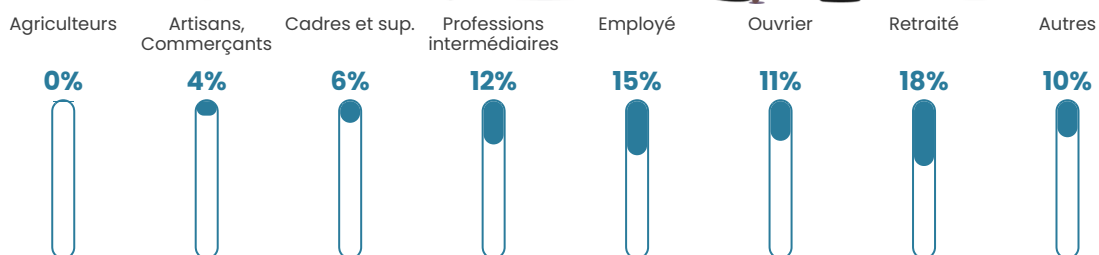

Pop densité

83 h/km²

Revenu moyen

25 250 €/an

Evolution du nombre d'habitants

Sources : Institut national de la statistique et des études économiques (insee) selon Les dernières parutions officielles de 2024 portant sur les années 2020, 2021 et 2022.

Tranche d'âge

Activité professionnelle

Niveau de diplôme

Composition des ménages

Profils électoraux

Premier tour

	Marine LE PEN	30.23 %
	Emmanuel MACRON	26.21 %
	Jean-Luc MÉLENCHON	14.95 %
	Éric ZEMMOUR	8.04 %
	Jean LASSALLE	6.43 %
	Valérie PÉCRESE	3.86 %
	Yannick JADOT	3.54 %
	Anne HIDALGO	2.09 %
	Fabien ROUSSEL	1.93 %
	Nicolas DUPONT-AIGNAN	1.93 %
	Philippe POUTOU	0.48 %
	Nathalie ARTHAUD	0.32 %