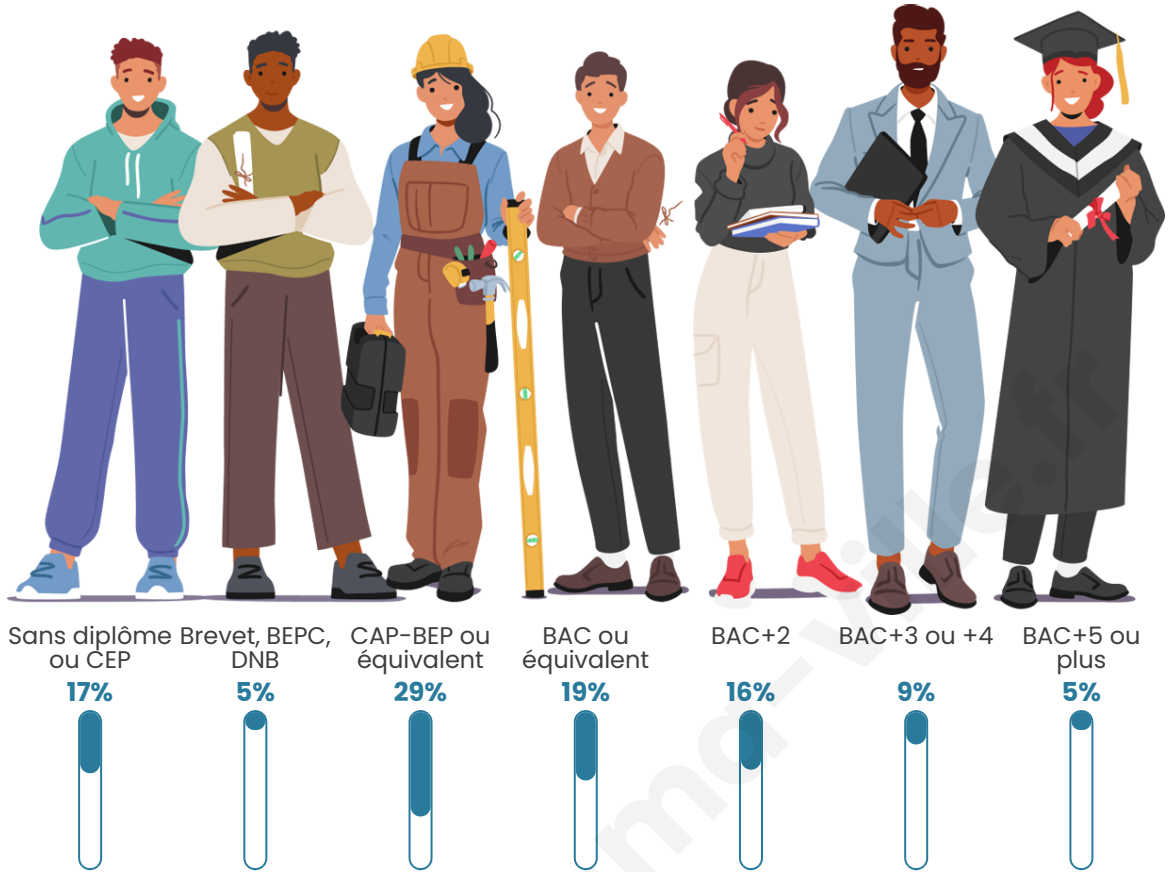

Nombre d'habitants

1 075

Age moyen

39 ans

Pop active

51.3%

Taux chômage

3%

Tranche d'âge

Activité professionnelle

Niveau de diplôme

Composition des ménages

Profils électoraux

Premier tour

	Marine LE PEN	30.23 %
	Emmanuel MACRON	26.21 %
	Jean-Luc MÉLENCHON	14.95 %
	Éric ZEMMOUR	8.04 %
	Jean LASSALLE	6.43 %
	Valérie PÉCRESE	3.86 %
	Yannick JADOT	3.54 %
	Anne HIDALGO	2.09 %
	Fabien ROUSSEL	1.93 %
	Nicolas DUPONT-AIGNAN	1.93 %
	Philippe POUTOU	0.48 %
	Nathalie ARTHAUD	0.32 %