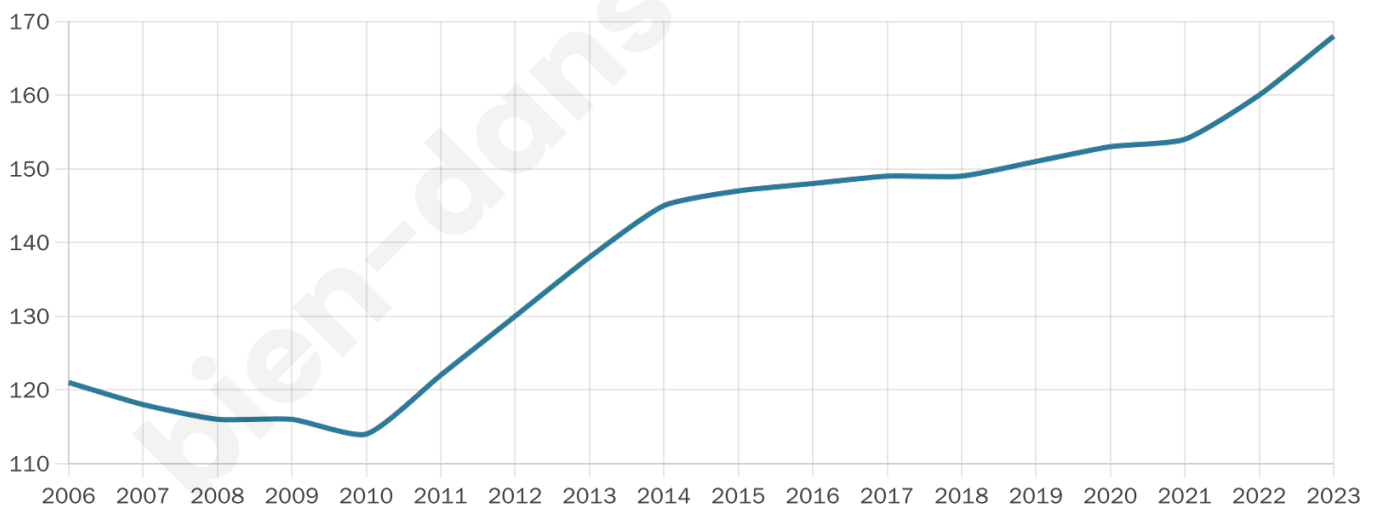

# Statistiques sur la population

Nombre d'habitants

**168**

Age moyen

**44 ans**

Pop active

**32.7%**

Taux chômage

**14.6%**

Pop densité

**34 h/km<sup>2</sup>**

Revenu moyen

**19 730 €/an**

## Evolution du nombre d'habitants

Sources : Institut national de la statistique et des études économiques (insee) selon Les dernières parutions officielles de 2024 portant sur les années 2020, 2021 et 2022.