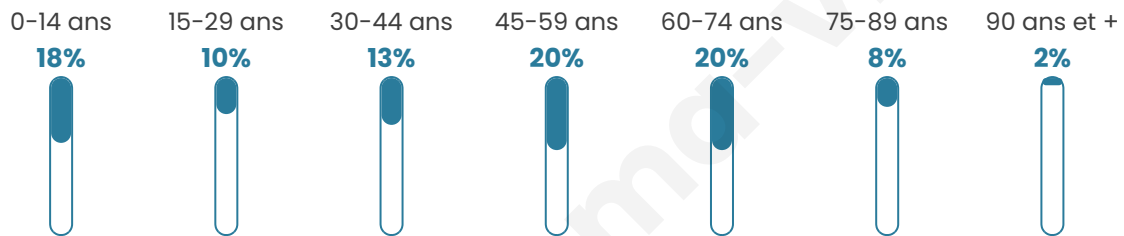

# Statistiques sur la population

Nombre d'habitants

**168**

Age moyen

**44 ans**

Pop active

**32.7%**

Taux chômage

**14.6%**

Pop densité

**34 h/km<sup>2</sup>**

Revenu moyen

**19 730 €/an**

## Evolution du nombre d'habitants

Sources : Institut national de la statistique et des études économiques (insee) selon Les dernières parutions officielles de 2024 portant sur les années 2020, 2021 et 2022.

## Tranche d'âge