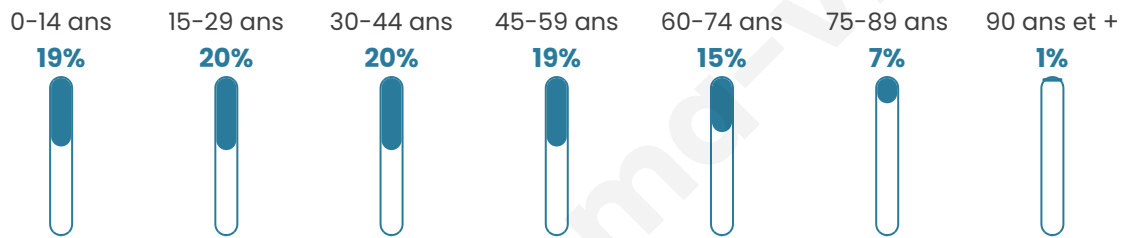

# Statistiques sur la population

Nombre d'habitants

**20 566**

Age moyen

**39 ans**

Pop active

**48.4%**

Taux chômage

**10.8%**

Pop densité

**5 142 h/km<sup>2</sup>**

Revenu moyen

**23 360 €/an**

## Evolution du nombre d'habitants

Sources : Institut national de la statistique et des études économiques (insee) selon Les dernières parutions officielles de 2024 portant sur les années 2020, 2021 et 2022.

## Tranche d'âge