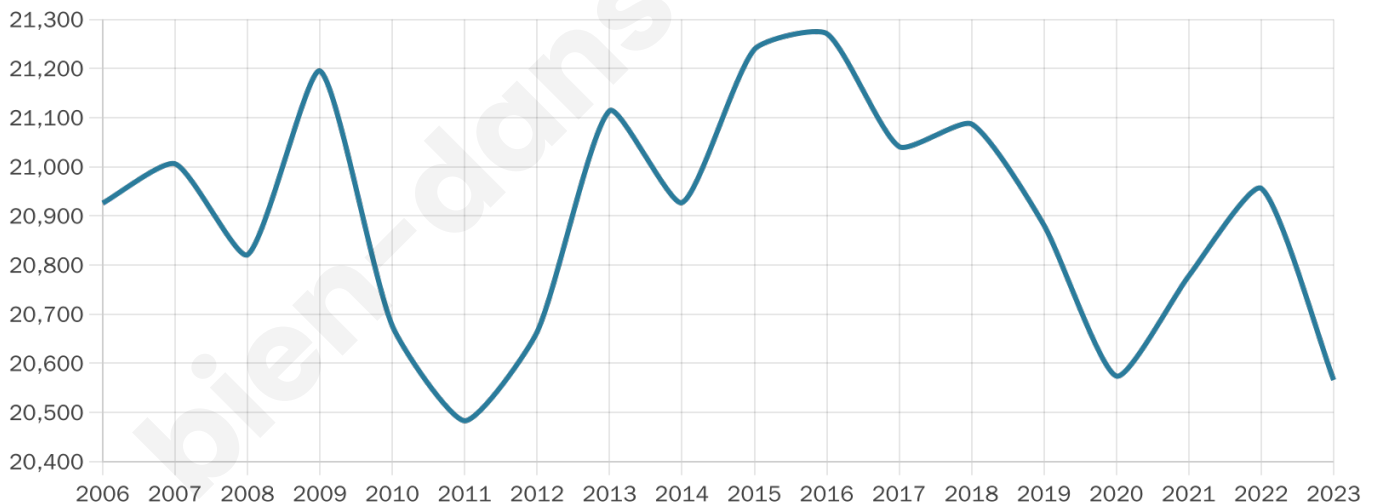

# Statistiques sur la population

Nombre d'habitants

**20 566**

Age moyen

**39 ans**

Pop active

**48.4%**

Taux chômage

**10.8%**

Pop densité

**5 142 h/km<sup>2</sup>**

Revenu moyen

**23 360 €/an**

## Evolution du nombre d'habitants

Sources : Institut national de la statistique et des études économiques (insee) selon Les dernières parutions officielles de 2024 portant sur les années 2020, 2021 et 2022.