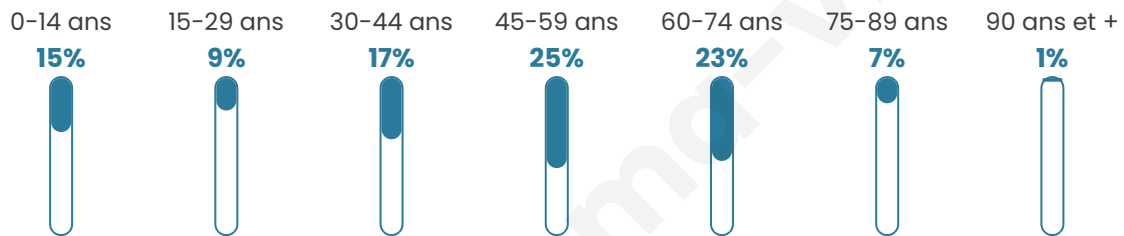

Version web

Ville de Croisy-sur-Eure

Présenté par

BIEN dans
ma **VILLE** 

Sommaire

Situation géographique	3
Statistiques sur la population	4
Evolution du nombre d'habitants	4
Tranche d'âge	5
0-14 ans	5
15-29 ans	5
30-44 ans	5
45-59 ans	5
60-74 ans	5
75-89 ans	5
90 ans et +	5
Activité professionnelle	5
Agriculteurs	5
Artisans, Commerçants	5
Cadres et sup.	5
Professions intermédiaires	5
Employé	5
Ouvrier	5
Retraité	5
Autres	5
Niveau de diplôme	6
Sans diplôme ou CEP	6
Brevet, BEPC, DNB	6
CAP-BEP ou équivalent	6
BAC ou équivalent	6
BAC+2	6
BAC+3 ou +4	6
BAC+5 ou plus	6
Composition des ménages	6
Couple sans enfant	6
Couple avec enfant(s)	6
Famille monoparentale	6
Colocation / Autre	6
Personnes seules	6
Profils électoraux	7
Premier tour	7
Sécurité	8
Evolution du nombre d'infractions	8
Pour comparer	9
Services à la population	10
Commerce	10
Éducation	10
Villes autour de Croisy-sur-Eure	11

46 ans

Pop active

50.5%

Taux chômage

6.6%

Pop densité

56 h/km²

Revenu moyen

29 650 €/an

Evolution du nombre d'habitants

Sources : Institut national de la statistique et des études économiques (insee) selon Les dernières parutions officielles de 2024 portant sur les années 2020, 2021 et 2022.

Tranche d'âge

Activité professionnelle

Niveau de diplôme

Composition des ménages

Profils électoraux

Premier tour

	Emmanuel MACRON	35.14 %
	Marine LE PEN	20.27 %
	Éric ZEMMOUR	12.84 %
	Jean-Luc MÉLENCHON	10.81 %
	Yannick JADOT	6.08 %
	Valérie PÉCRESSE	6.08 %
	Nicolas DUPONT- AIGNAN	4.05 %
	Fabien ROUSSEL	2.03 %
	Jean LASSALLE	2.03 %
	Nathalie ARTHAUD	0.68 %
	Anne HIDALGO	0.00 %
	Philippe POUTOU	0.00 %