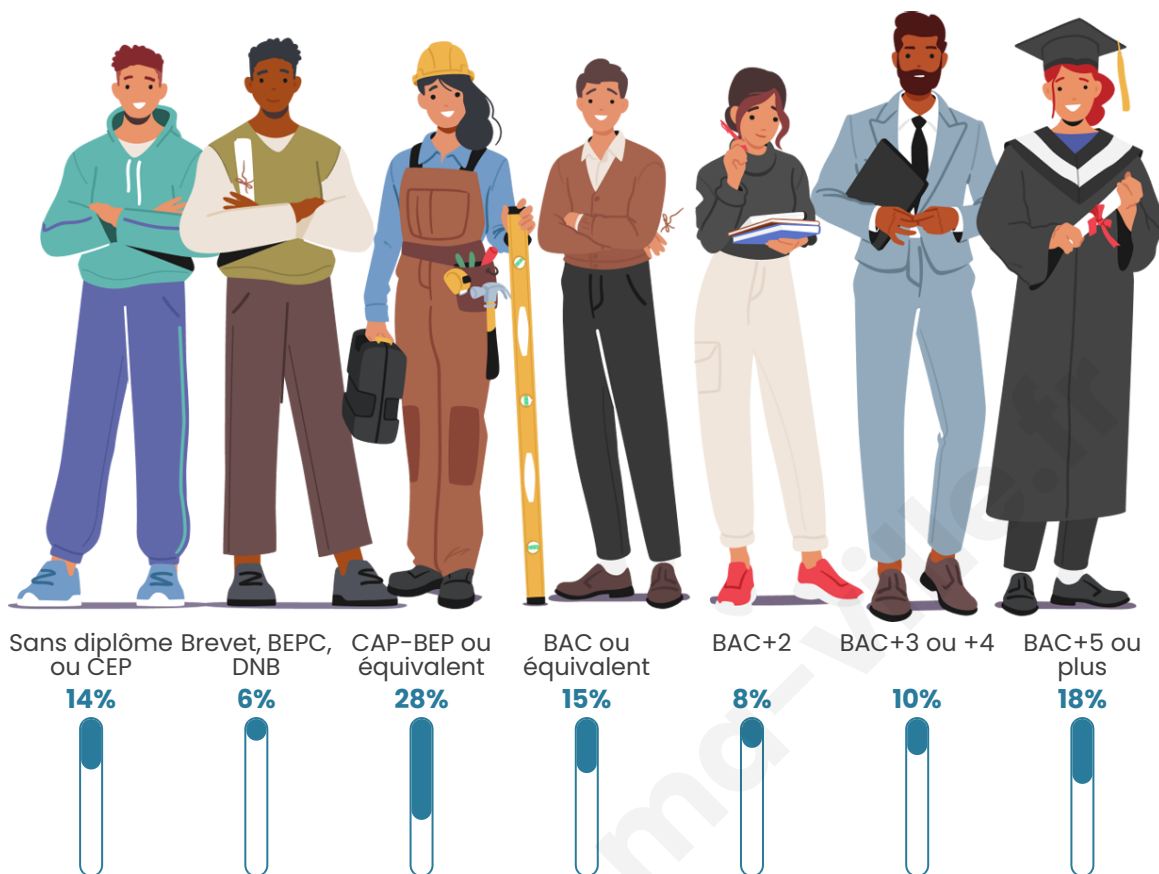

Tranche d'âge

Activité professionnelle

Niveau de diplôme

Composition des ménages

Profils électoraux

Premier tour

	Emmanuel MACRON	35.14 %
	Marine LE PEN	20.27 %
	Éric ZEMMOUR	12.84 %
	Jean-Luc MÉLENCHON	10.81 %
	Yannick JADOT	6.08 %
	Valérie PÉCRESSE	6.08 %
	Nicolas DUPONT- AIGNAN	4.05 %
	Fabien ROUSSEL	2.03 %
	Jean LASSALLE	2.03 %
	Nathalie ARTHAUD	0.68 %
	Anne HIDALGO	0.00 %
	Philippe POUTOU	0.00 %