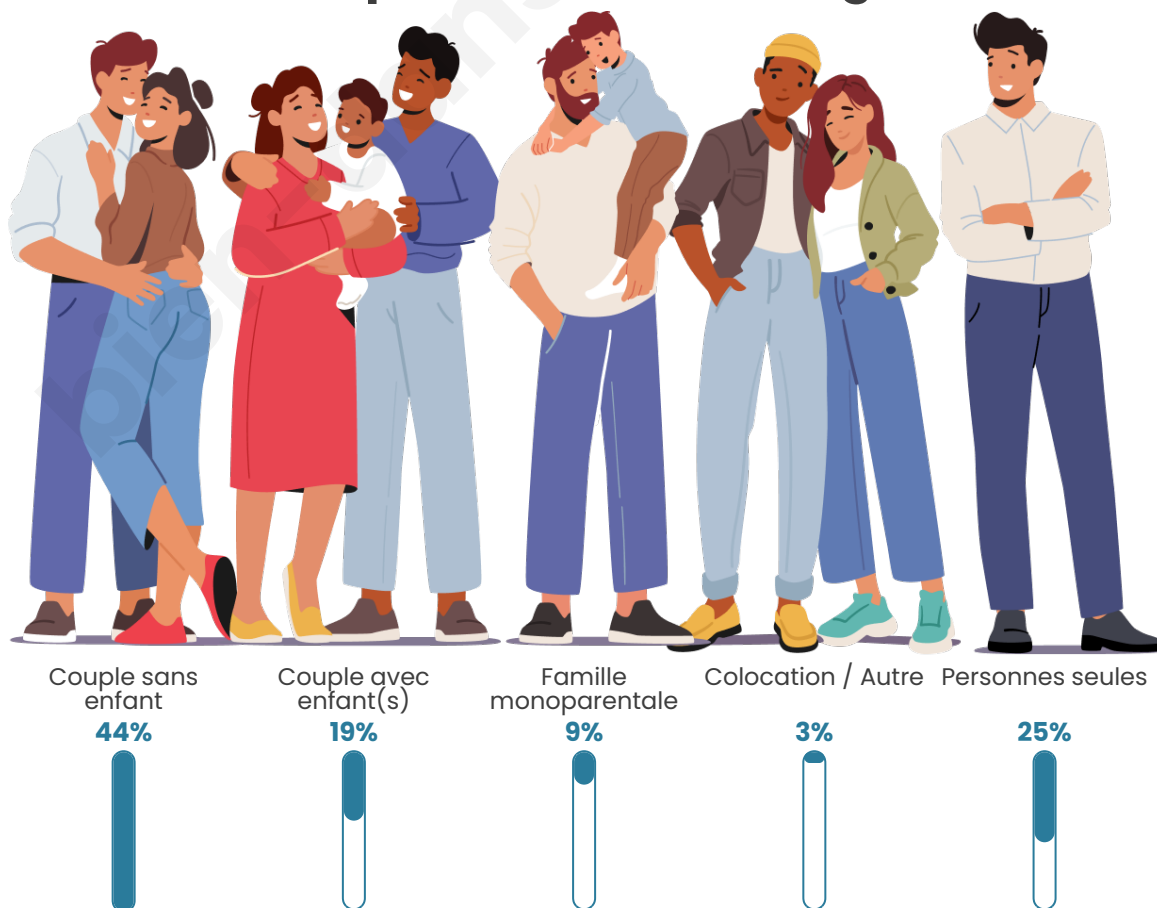

Tranche d'âge

Activité professionnelle

Niveau de diplôme

Composition des ménages

Profils électoraux

Premier tour

	Emmanuel MACRON	35.14 %
	Marine LE PEN	20.27 %
	Éric ZEMMOUR	12.84 %
	Jean-Luc MÉLENCHON	10.81 %
	Yannick JADOT	6.08 %
	Valérie PÉCRESSE	6.08 %
	Nicolas DUPONT- AIGNAN	4.05 %
	Fabien ROUSSEL	2.03 %
	Jean LASSALLE	2.03 %
	Nathalie ARTHAUD	0.68 %
	Anne HIDALGO	0.00 %
	Philippe POUTOU	0.00 %