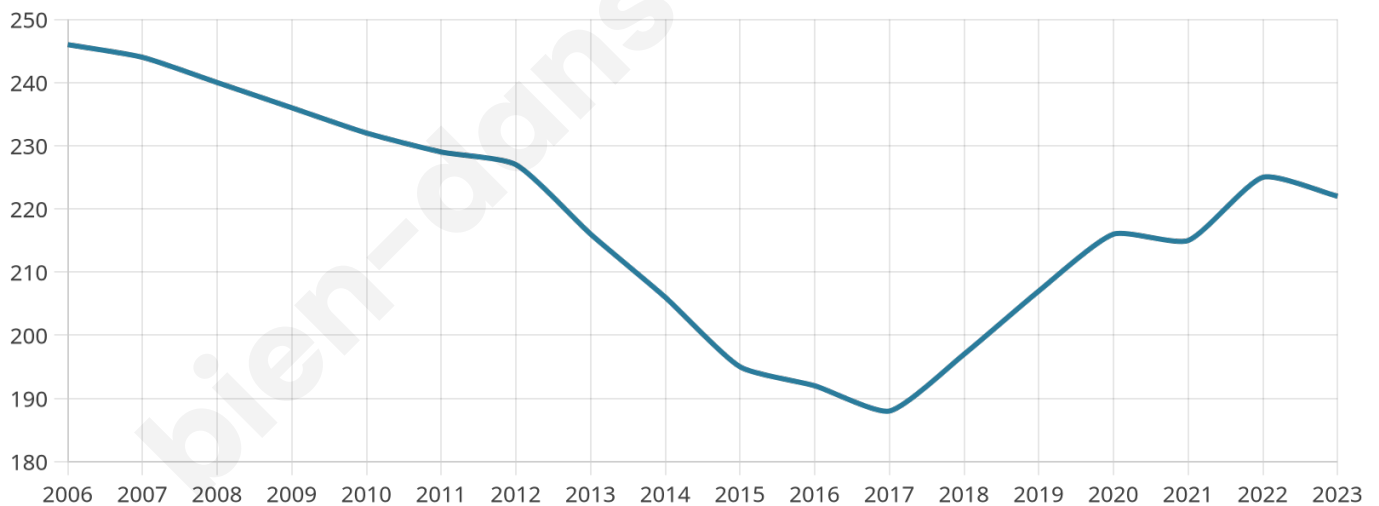

46 ans

Pop active

50.5%

Taux chômage

6.6%

Pop densité

56 h/km²

Revenu moyen

29 650 €/an

Evolution du nombre d'habitants

Sources : Institut national de la statistique et des études économiques (insee) selon Les dernières parutions officielles de 2024 portant sur les années 2020, 2021 et 2022.