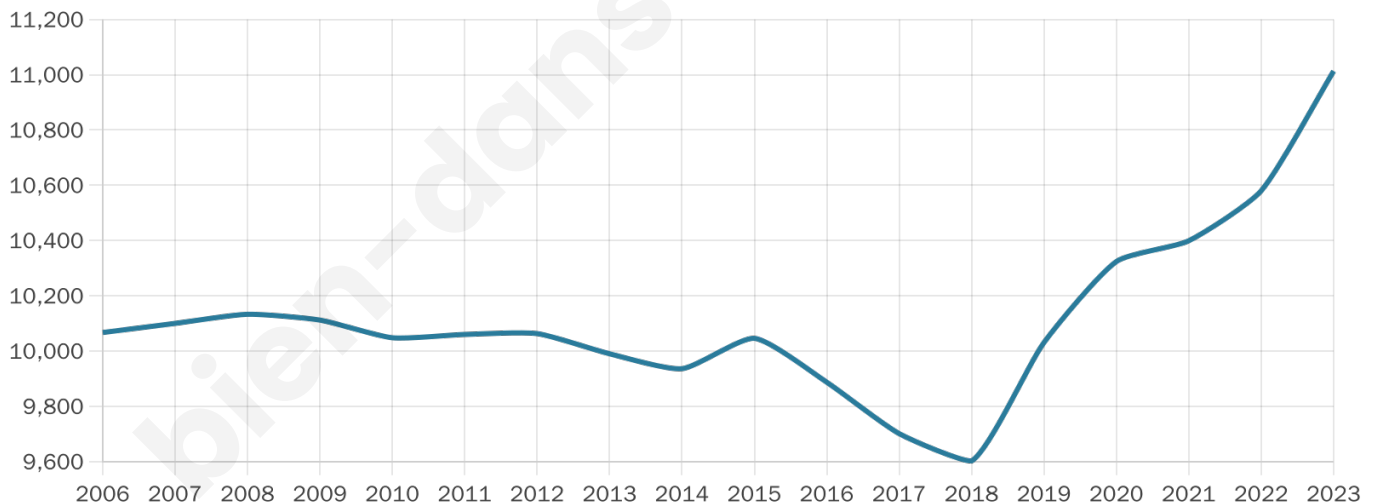

# Statistiques sur la population

Nombre d'habitants

**11 013**

Age moyen

**42 ans**

Pop active

**44.6%**

Taux chômage

**5.4%**

Pop densité

**3 671 h/km<sup>2</sup>**

Revenu moyen

**38 780 €/an**

## Evolution du nombre d'habitants

Sources : Institut national de la statistique et des études économiques (insee) selon Les dernières parutions officielles de 2024 portant sur les années 2020, 2021 et 2022.