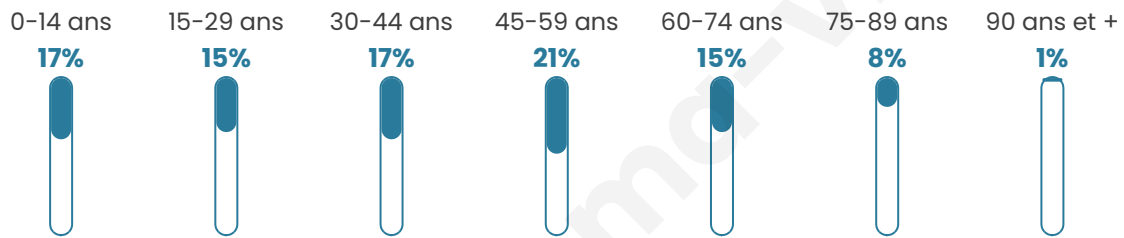

# Statistiques sur la population

Nombre d'habitants

**11 013**

Age moyen

**42 ans**

Pop active

**44.6%**

Taux chômage

**5.4%**

Pop densité

**3 671 h/km<sup>2</sup>**

Revenu moyen

**38 780 €/an**

## Evolution du nombre d'habitants

Sources : Institut national de la statistique et des études économiques (insee) selon Les dernières parutions officielles de 2024 portant sur les années 2020, 2021 et 2022.

## Tranche d'âge