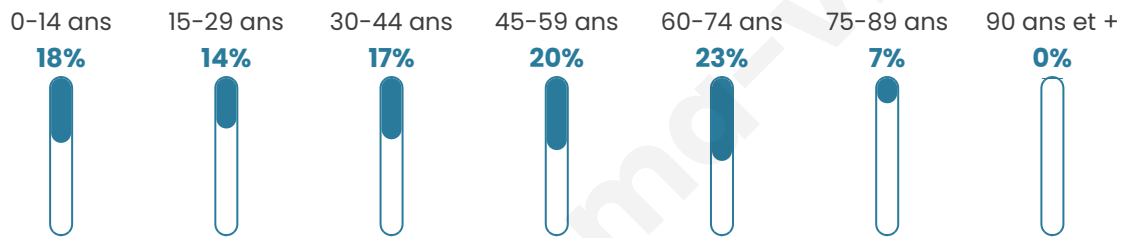

# Statistiques sur la population

Nombre d'habitants

**2 018**

Age moyen

**43 ans**

Pop active

**45%**

Taux chômage

**7.1%**

Pop densité

**183 h/km<sup>2</sup>**

Revenu moyen

**30 400 €/an**

## Evolution du nombre d'habitants

Sources : Institut national de la statistique et des études économiques (insee) selon Les dernières parutions officielles de 2024 portant sur les années 2020, 2021 et 2022.

## Tranche d'âge