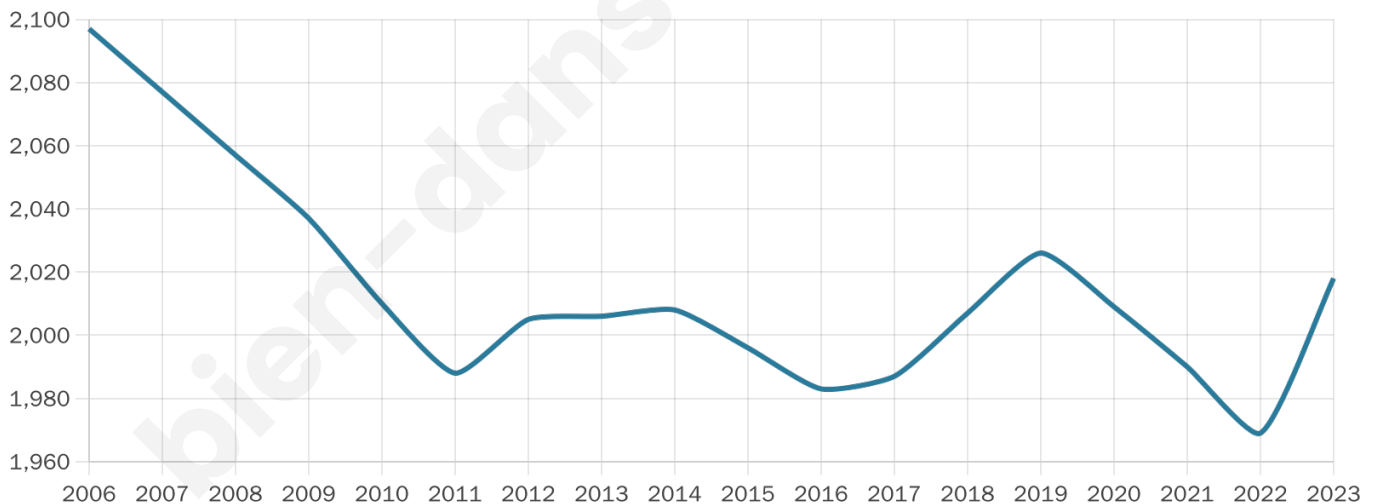

# Statistiques sur la population

Nombre d'habitants

**2 018**

Age moyen

**43 ans**

Pop active

**45%**

Taux chômage

**7.1%**

Pop densité

**183 h/km<sup>2</sup>**

Revenu moyen

**30 400 €/an**

## Evolution du nombre d'habitants

Sources : Institut national de la statistique et des études économiques (insee) selon Les dernières parutions officielles de 2024 portant sur les années 2020, 2021 et 2022.