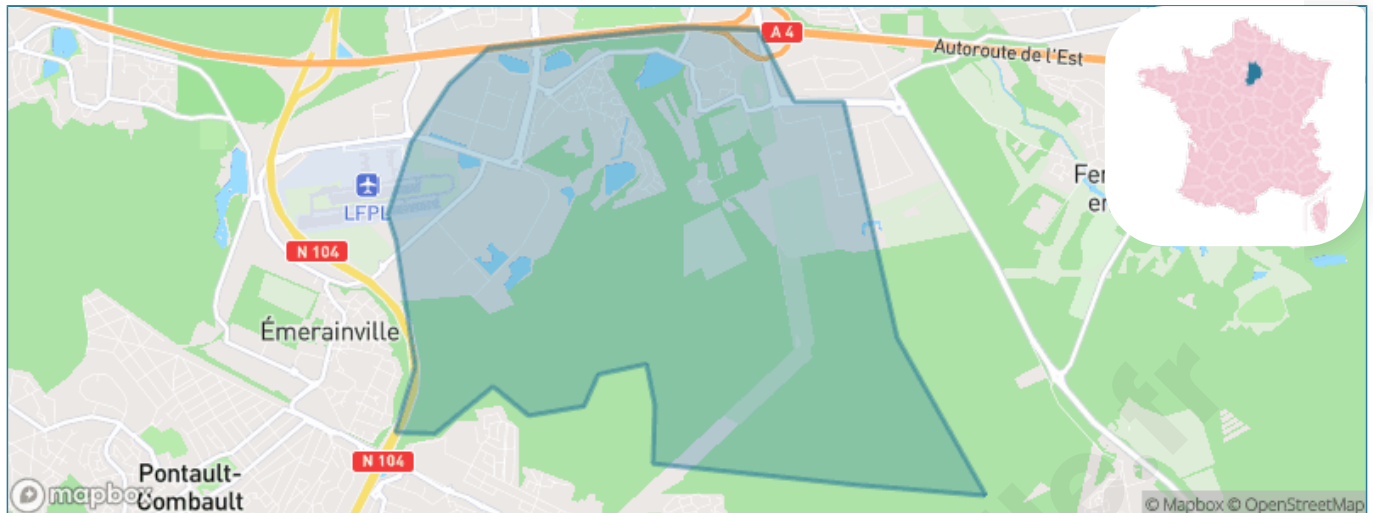

# Ville de Croissy- Beaubourg

Présenté par

**BIEN** dans  
ma **VILLE** 

# Situation géographique

## i Informations clés

- **Région :** Île-de-France
- **Département :** Seine-et-Marne
- **Code postal :** 77183
- **Superficie :** 11 km<sup>2</sup>