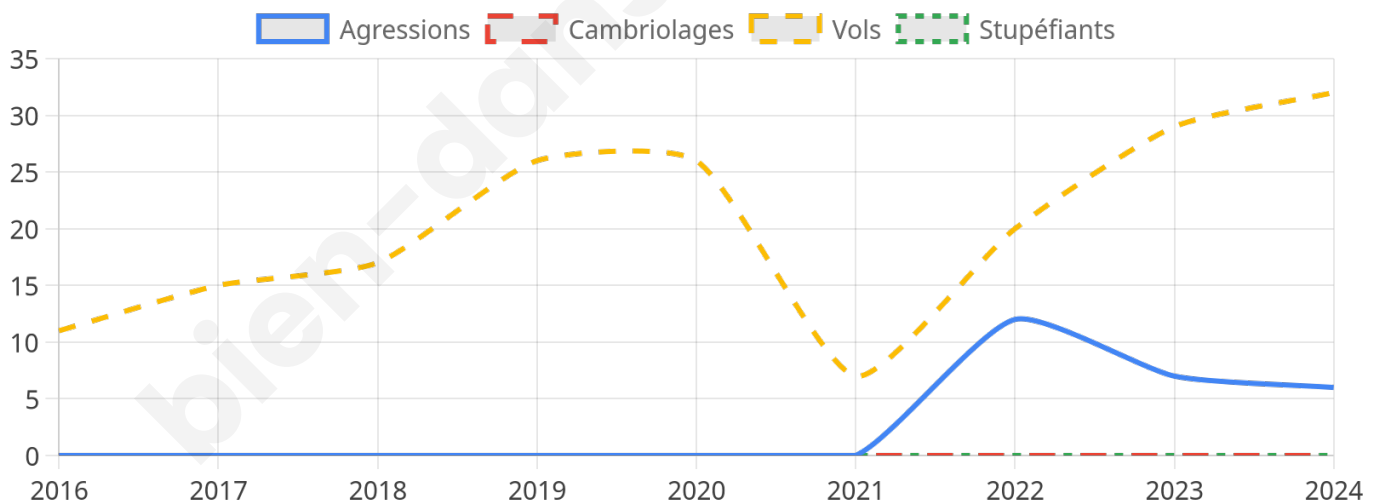

1 242 inscrits

Participation : 78.02%

Votes blancs : 2.06%

Votes nuls : 0.83%

Second tour

	Emmanuel MACRON	41 %
	Marine LE PEN	59 %

1 242 inscrits

Participation : 78.66%

Votes blancs : 4.5%

Votes nuls : 1.64%

Sécurité

Agressions physiques / sexuelles

6

Cambriolages

0

Vols / dégradations

32

Stupéfiants

0

Evolution du nombre d'infractions

Pour comparer

(en proportion du nombre d'habitants)

Sources : Bases statistiques communale, départementale et régionale de la délinquance enregistrée par la police et la gendarmerie nationales selon les dernières parutions officielles de 2025 portant sur l'année 2024 ([data.gouv](https://data.gouv.fr)).