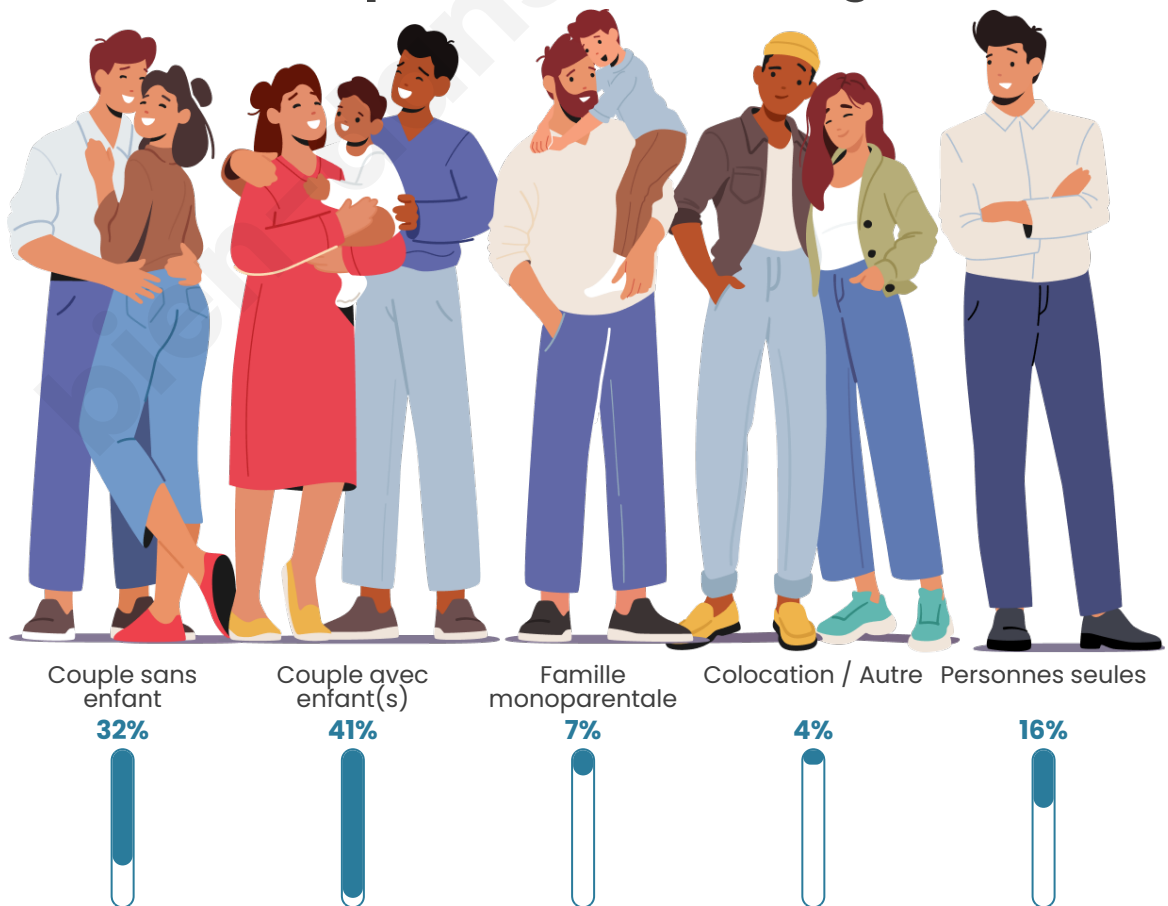

Tranche d'âge

Activité professionnelle

Niveau de diplôme

Composition des ménages

Profils électoraux

Premier tour

	Marine LE PEN	40.17 %
	Emmanuel MACRON	24.02 %
	Jean-Luc MÉLENCHON	15.73 %
	Éric ZEMMOUR	4.68 %
	Valérie PÉCRESSÉ	4.04 %
	Fabien ROUSSEL	3.29 %
	Yannick JADOT	2.34 %
	Nicolas DUPONT-AIGNAN	1.70 %
	Jean LASSALLE	1.49 %
	Anne HIDALGO	1.38 %
	Nathalie ARTHAUD	0.64 %
	Philippe POUTOU	0.53 %