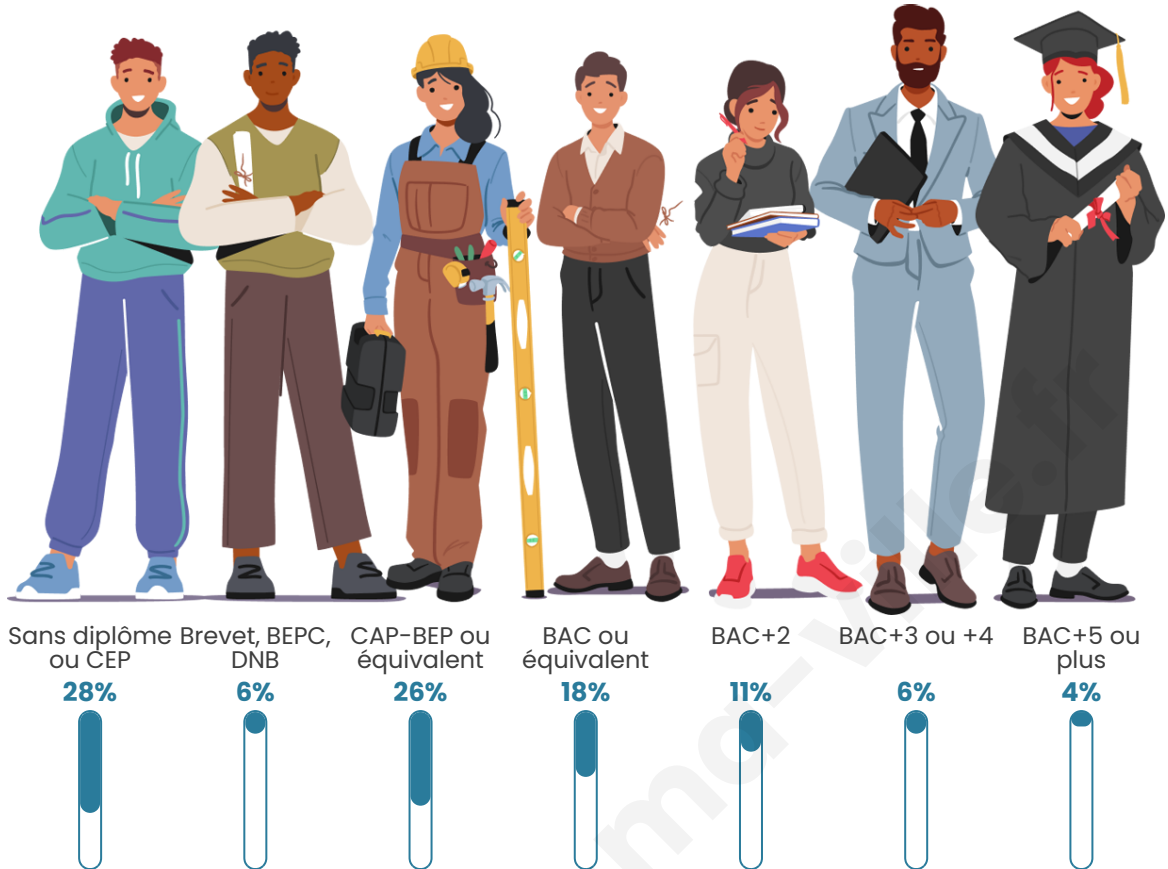

1 939

Age moyen

39 ans

Pop active

40.2%

Taux chômage

7.2%

Pop densité

Tranche d'âge

Activité professionnelle

Niveau de diplôme

Composition des ménages

Profils électoraux

Premier tour

	Marine LE PEN	40.17 %
	Emmanuel MACRON	24.02 %
	Jean-Luc MÉLENCHON	15.73 %
	Éric ZEMMOUR	4.68 %
	Valérie PÉCRESSÉ	4.04 %
	Fabien ROUSSEL	3.29 %
	Yannick JADOT	2.34 %
	Nicolas DUPONT-AIGNAN	1.70 %
	Jean LASSALLE	1.49 %
	Anne HIDALGO	1.38 %
	Nathalie ARTHAUD	0.64 %
	Philippe POUTOU	0.53 %