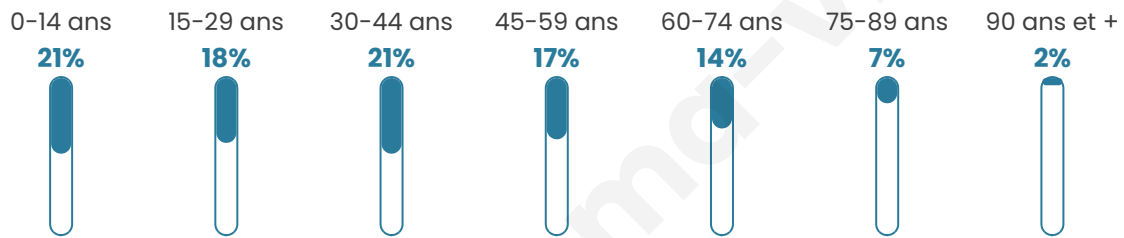

1 939

Age moyen

39 ans

Pop active

40.2%

Taux chômage

7.2%

Pop densité

176 h/km²

Revenu moyen

21 820 €/an

Evolution du nombre d'habitants

Sources : Institut national de la statistique et des études économiques (insee) selon Les dernières parutions officielles de 2024 portant sur les années 2020, 2021 et 2022.

Tranche d'âge

Activité professionnelle

Niveau de diplôme

Composition des ménages

Profils électoraux

Premier tour

	Marine LE PEN	40.17 %
	Emmanuel MACRON	24.02 %
	Jean-Luc MÉLENCHON	15.73 %
	Éric ZEMMOUR	4.68 %
	Valérie PÉCRESSÉ	4.04 %
	Fabien ROUSSEL	3.29 %
	Yannick JADOT	2.34 %
	Nicolas DUPONT-AIGNAN	1.70 %
	Jean LASSALLE	1.49 %
	Anne HIDALGO	1.38 %
	Nathalie ARTHAUD	0.64 %
	Philippe POUTOU	0.53 %

1 242 inscrits

Participation : 78.02%

Votes blancs : 2.06%

Votes nuls : 0.83%

Second tour

	Emmanuel MACRON	41 %
	Marine LE PEN	59 %

1 242 inscrits

Participation : 78.66%