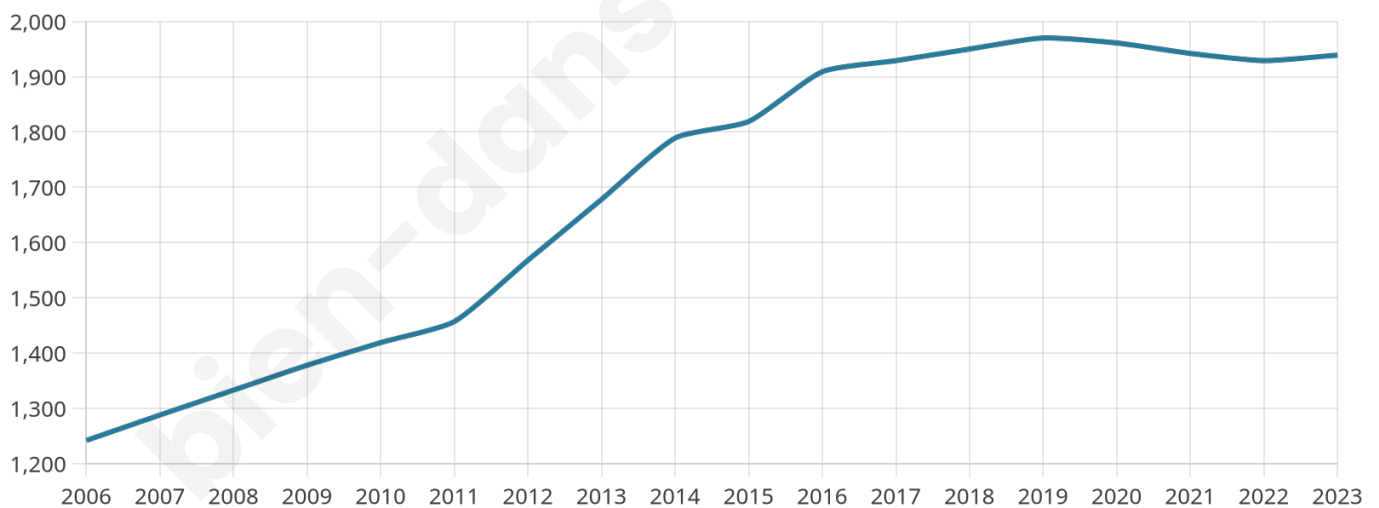

1 939

Age moyen

39 ans

Pop active

40.2%

Taux chômage

7.2%

Pop densité

176 h/km²

Revenu moyen

21 820 €/an

Evolution du nombre d'habitants

Sources : Institut national de la statistique et des études économiques (insee) selon Les dernières parutions officielles de 2024 portant sur les années 2020, 2021 et 2022.