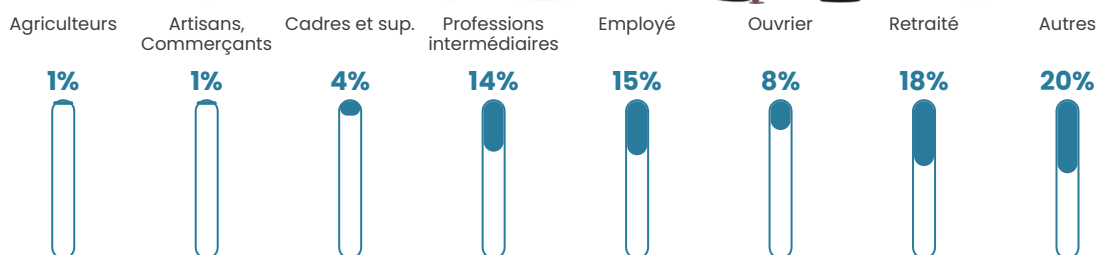

176 h/km²

Revenu moyen

21 820 €/an

Evolution du nombre d'habitants

Sources : Institut national de la statistique et des études économiques (insee) selon Les dernières parutions officielles de 2024 portant sur les années 2020, 2021 et 2022.

Tranche d'âge

Activité professionnelle

Niveau de diplôme

Composition des ménages

Profils électoraux

Premier tour

	Marine LE PEN	40.17 %
	Emmanuel MACRON	24.02 %
	Jean-Luc MÉLENCHON	15.73 %
	Éric ZEMMOUR	4.68 %
	Valérie PÉCRESSÉ	4.04 %
	Fabien ROUSSEL	3.29 %
	Yannick JADOT	2.34 %
	Nicolas DUPONT-AIGNAN	1.70 %
	Jean LASSALLE	1.49 %
	Anne HIDALGO	1.38 %
	Nathalie ARTHAUD	0.64 %
	Philippe POUTOU	0.53 %