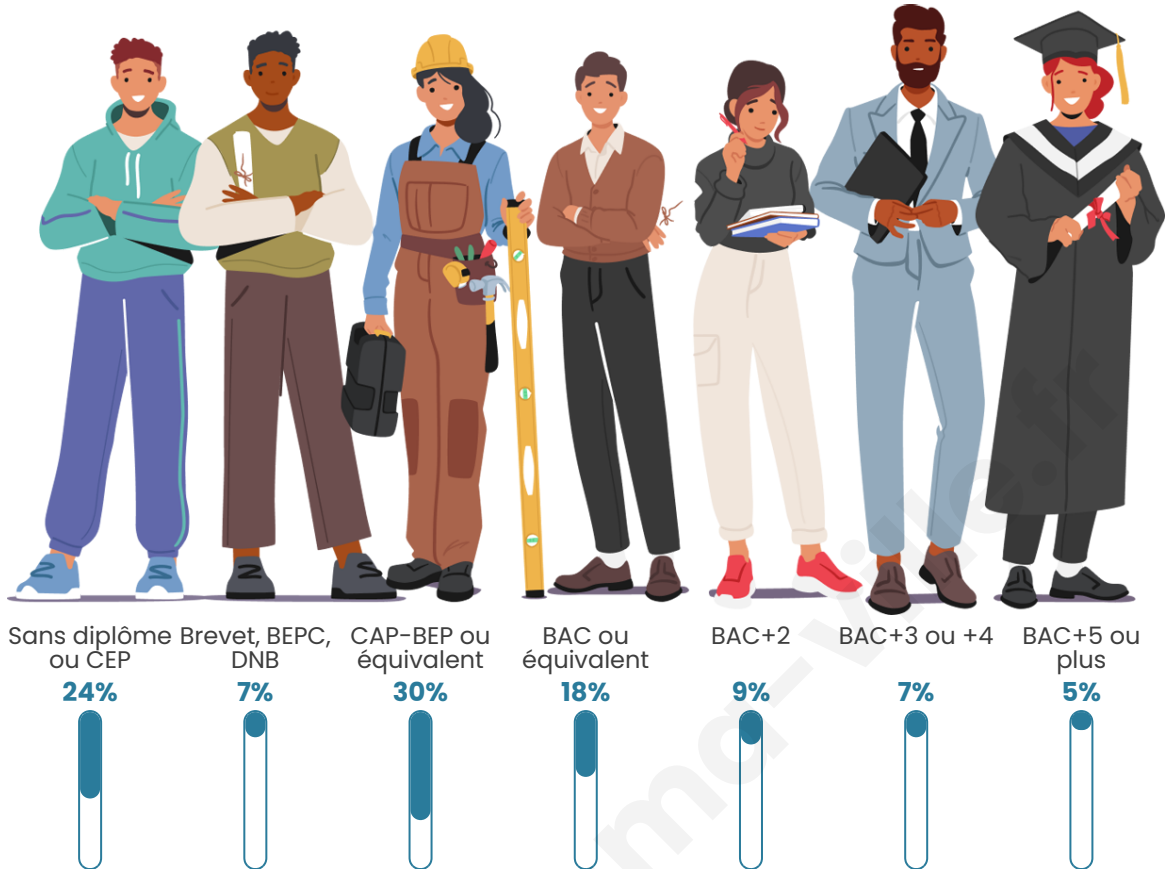

4 056

Age moyen

55 ans

Pop active

31.3%

Taux chômage

10.5%

Pop densité

Tranche d'âge

Activité professionnelle

Niveau de diplôme

Composition des ménages

Profils électoraux

Premier tour

	Emmanuel MACRON	35.77 %
	Marine LE PEN	19.58 %
	Jean-Luc MÉLENCHON	13.63 %
	Valérie PÉCRESSÉ	8.98 %
	Éric ZEMMOUR	7.84 %
	Yannick JADOT	3.77 %
	Fabien ROUSSEL	3.36 %
	Jean LASSALLE	2.69 %
	Nicolas DUPONT- AIGNAN	1.85 %
	Anne HIDALGO	1.04 %
	Philippe POUTOU	0.91 %
	Nathalie ARTHAUD	0.57 %