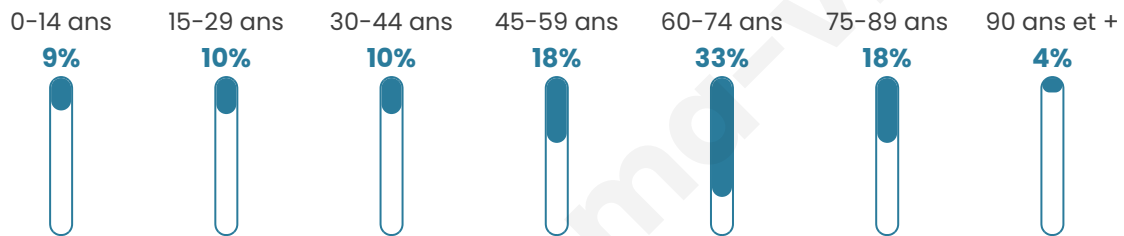

4 056

Age moyen

55 ans

Pop active

31.3%

Taux chômage

10.5%

Pop densité

1 014 h/km²

Revenu moyen

25 380 €/an

Evolution du nombre d'habitants

Sources : Institut national de la statistique et des études économiques (insee) selon Les dernières parutions officielles de 2024 portant sur les années 2020, 2021 et 2022.

Tranche d'âge

Activité professionnelle

Niveau de diplôme

Composition des ménages

Profils électoraux

Premier tour

	Emmanuel MACRON	35.77 %
	Marine LE PEN	19.58 %
	Jean-Luc MÉLENCHON	13.63 %
	Valérie PÉCRESSÉ	8.98 %
	Éric ZEMMOUR	7.84 %
	Yannick JADOT	3.77 %
	Fabien ROUSSEL	3.36 %
	Jean LASSALLE	2.69 %
	Nicolas DUPONT- AIGNAN	1.85 %
	Anne HIDALGO	1.04 %
	Philippe POUTOU	0.91 %
	Nathalie ARTHAUD	0.57 %