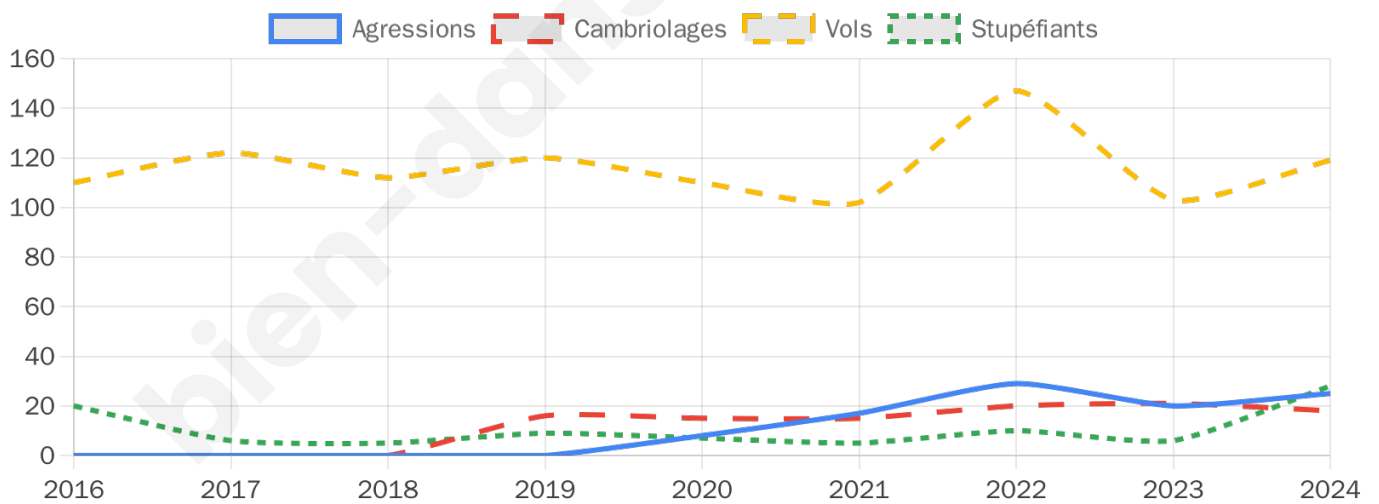

Sécurité

Agressions physiques / sexuelles

25

Cambriolages

18

Vols / dégradations

119

Stupéfiants

28

Evolution du nombre d'infractions