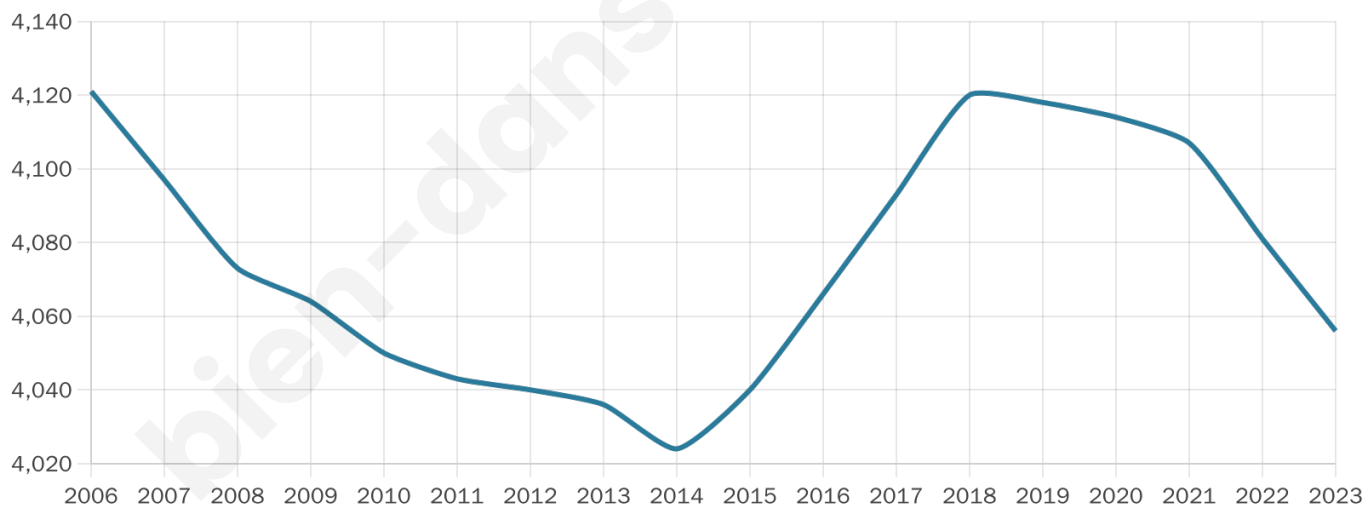

Version web

Ville de Le Croisic

Présenté par

BIEN dans
ma **VILLE** 

Sommaire

Situation géographique	3
Statistiques sur la population	4
Evolution du nombre d'habitants	4
Tranche d'âge	5
0-14 ans	5
15-29 ans	5
30-44 ans	5
45-59 ans	5
60-74 ans	5
75-89 ans	5
90 ans et +	5
Activité professionnelle	5
Agriculteurs	5
Artisans, Commerçants	5
Cadres et sup.	5
Professions intermédiaires	5
Employé	5
Ouvrier	5
Retraité	5
Autres	5
Niveau de diplôme	6
Sans diplôme ou CEP	6
Brevet, BEPC, DNB	6
CAP-BEP ou équivalent	6
BAC ou équivalent	6
BAC+2	6
BAC+3 ou +4	6
BAC+5 ou plus	6
Composition des ménages	6
Couple sans enfant	6
Couple avec enfant(s)	6
Famille monoparentale	6
Colocation / Autre	6
Personnes seules	6
Profil électoraux	7
Premier tour	7
Sécurité	8
Evolution du nombre d'infractions	8
Pour comparer	9
Services à la population	10
Commerce	10
Éducation	10
Villes autour de Le Croisic	11
Avis sur la ville de Le Croisic	12
Moyenne par critère	12
Villes autour de Le Croisic	12
Répartition des avis par note	12
Répartition des avis par note	12

4 056

Age moyen

55 ans

Pop active

31.3%

Taux chômage

10.5%

Pop densité

1 014 h/km²

Revenu moyen

25 380 €/an

Evolution du nombre d'habitants

Sources : Institut national de la statistique et des études économiques (insee) selon Les dernières parutions officielles de 2024 portant sur les années 2020, 2021 et 2022.