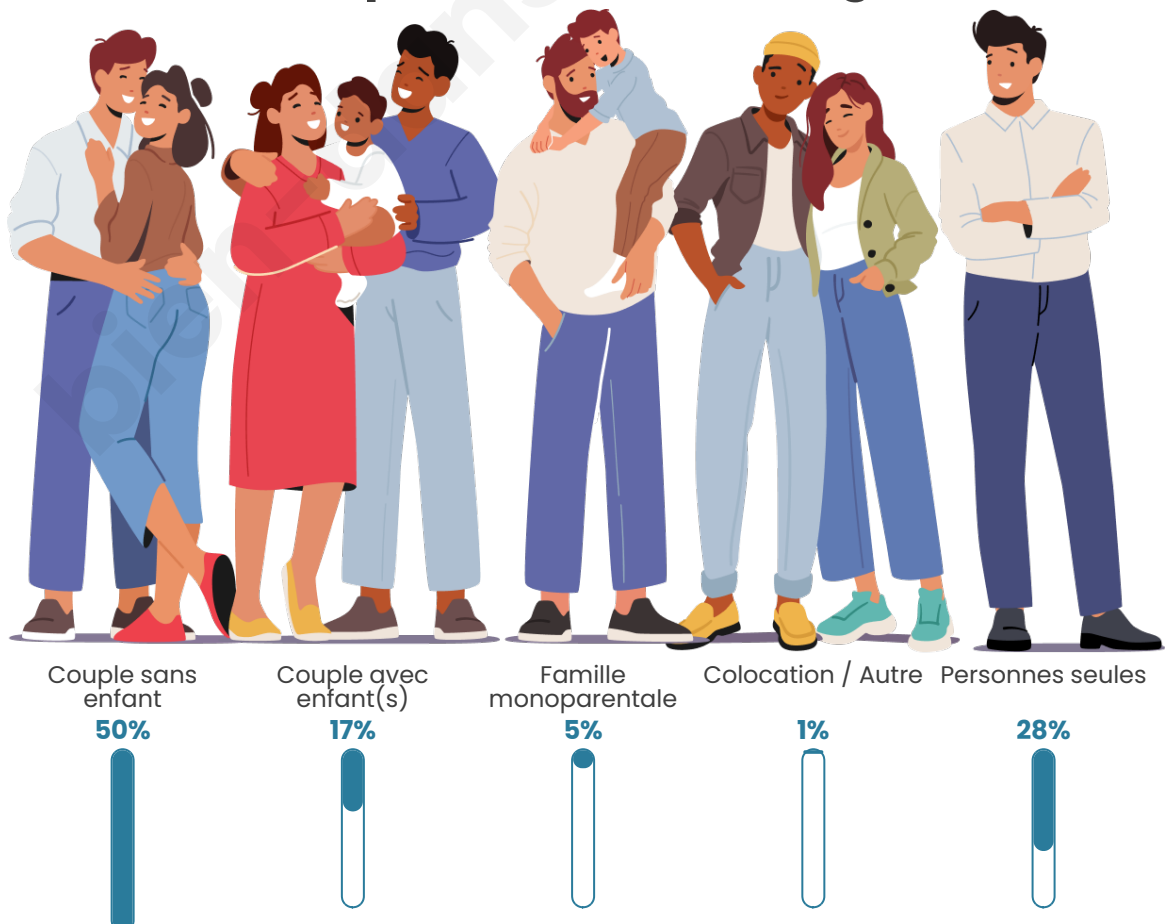

Tranche d'âge

Activité professionnelle

Niveau de diplôme

Composition des ménages

Profils électoraux

Premier tour

	Emmanuel MACRON	35.77 %
	Marine LE PEN	19.58 %
	Jean-Luc MÉLENCHON	13.63 %
	Valérie PÉCRESSÉ	8.98 %
	Éric ZEMMOUR	7.84 %
	Yannick JADOT	3.77 %
	Fabien ROUSSEL	3.36 %
	Jean LASSALLE	2.69 %
	Nicolas DUPONT- AIGNAN	1.85 %
	Anne HIDALGO	1.04 %
	Philippe POUTOU	0.91 %
	Nathalie ARTHAUD	0.57 %