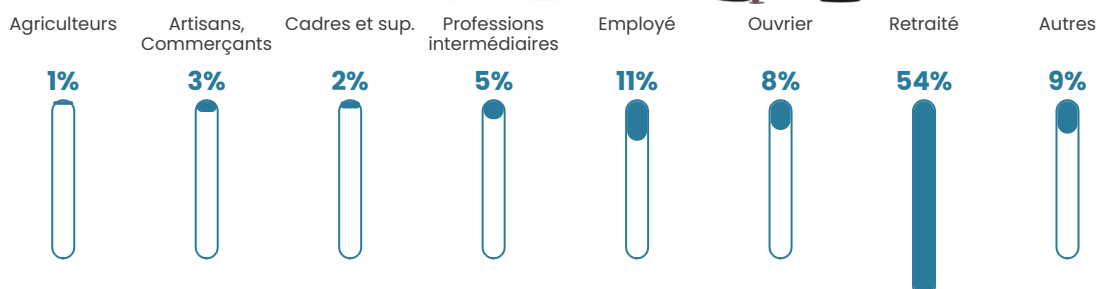

1 014 h/km²

Revenu moyen

25 380 €/an

Evolution du nombre d'habitants

Sources : Institut national de la statistique et des études économiques (insee) selon Les dernières parutions officielles de 2024 portant sur les années 2020, 2021 et 2022.

Tranche d'âge

Activité professionnelle

Niveau de diplôme

Composition des ménages

Profils électoraux

Premier tour

	Emmanuel MACRON	35.77 %
	Marine LE PEN	19.58 %
	Jean-Luc MÉLENCHON	13.63 %
	Valérie PÉCRESSÉ	8.98 %
	Éric ZEMMOUR	7.84 %
	Yannick JADOT	3.77 %
	Fabien ROUSSEL	3.36 %
	Jean LASSALLE	2.69 %
	Nicolas DUPONT- AIGNAN	1.85 %
	Anne HIDALGO	1.04 %
	Philippe POUTOU	0.91 %
	Nathalie ARTHAUD	0.57 %