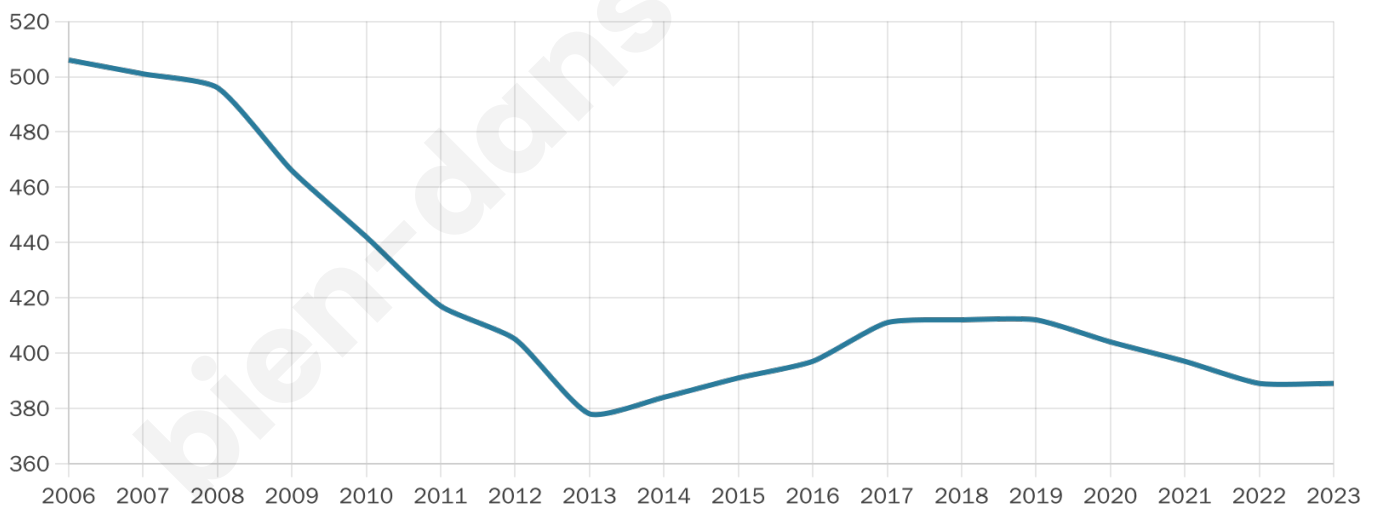

Nombre d'habitants

389

Age moyen

51 ans

Pop active

36%

Taux chômage

7.1%

Pop densité

28 h/km²

Revenu moyen

18 570 €/an

Evolution du nombre d'habitants

Sources : Institut national de la statistique et des études économiques (insee) selon Les dernières parutions officielles de 2024 portant sur les années 2020, 2021 et 2022.

Tranche d'âge

Activité professionnelle

Niveau de diplôme

Composition des ménages

Profils électoraux

Premier tour

	Emmanuel MACRON	30.94 %
	Marine LE PEN	17.49 %
	Jean-Luc MÉLENCHON	13.90 %
	Valérie PÉCRESSÉ	8.97 %
	Jean LASSALLE	8.07 %
	Éric ZEMMOUR	4.48 %
	Yannick JADOT	4.48 %
	Anne HIDALGO	4.04 %
	Fabien ROUSSEL	3.59 %
	Nicolas DUPONT- AIGNAN	1.79 %
	Philippe POUTOU	1.35 %
	Nathalie ARTHAUD	0.90 %