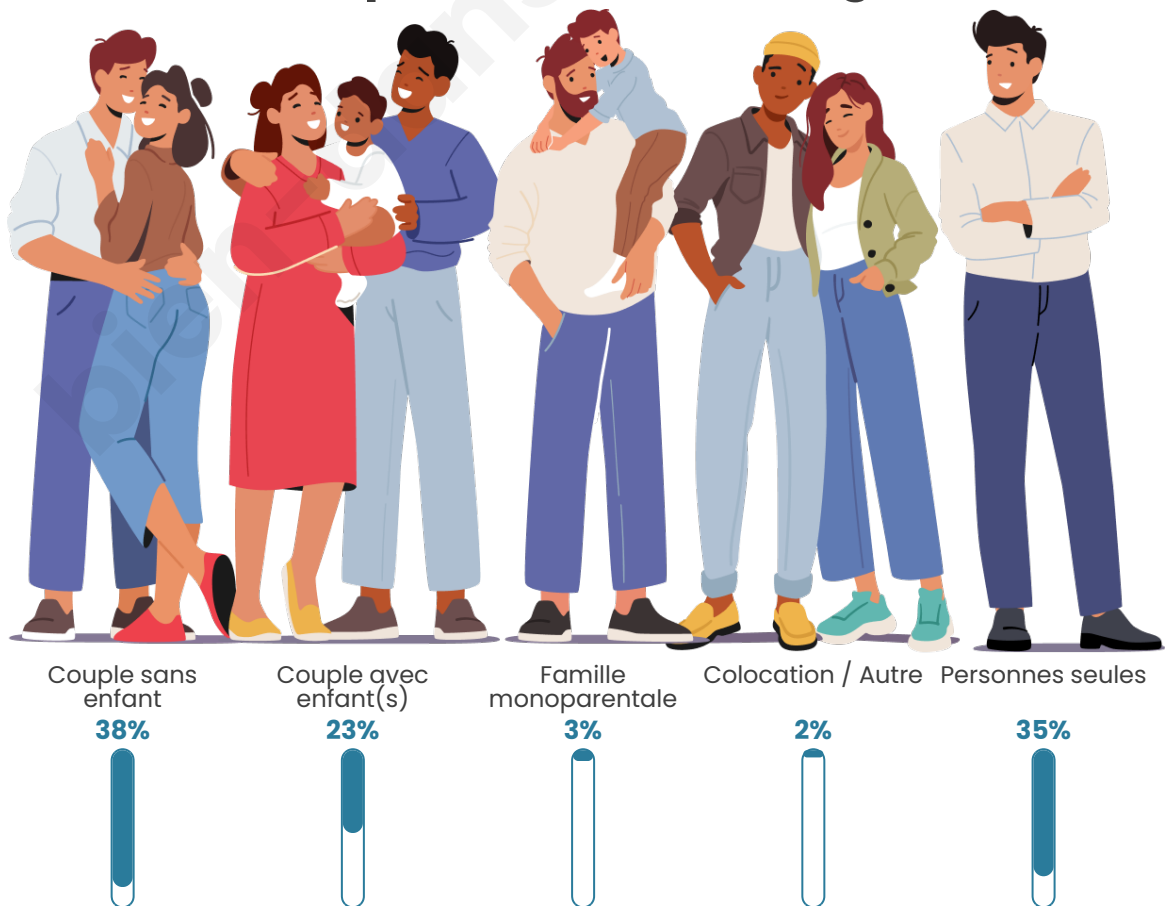

Nombre d'habitants

389

Age moyen

51 ans

Pop active

36%

Taux chômage

7.1%

Tranche d'âge

Activité professionnelle

Niveau de diplôme

Composition des ménages

Profils électoraux

Premier tour

	Emmanuel MACRON	30.94 %
	Marine LE PEN	17.49 %
	Jean-Luc MÉLENCHON	13.90 %
	Valérie PÉCRESSÉ	8.97 %
	Jean LASSALLE	8.07 %
	Éric ZEMMOUR	4.48 %
	Yannick JADOT	4.48 %
	Anne HIDALGO	4.04 %
	Fabien ROUSSEL	3.59 %
	Nicolas DUPONT- AIGNAN	1.79 %
	Philippe POUTOU	1.35 %
	Nathalie ARTHAUD	0.90 %