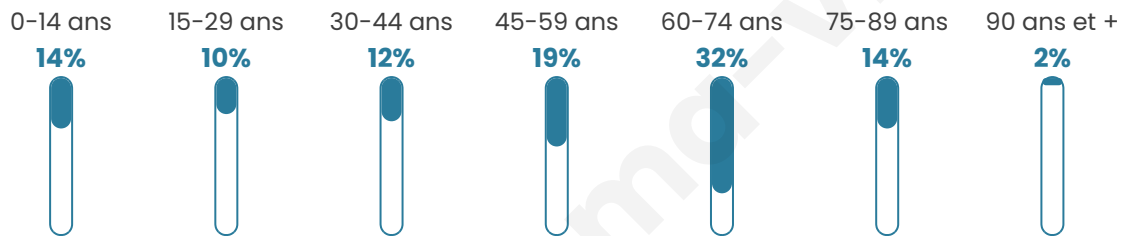

Nombre d'habitants

389

Age moyen

51 ans

Pop active

36%

Taux chômage

7.1%

Pop densité

28 h/km²

Revenu moyen

18 570 €/an

Evolution du nombre d'habitants

Sources : Institut national de la statistique et des études économiques (insee) selon Les dernières parutions officielles de 2024 portant sur les années 2020, 2021 et 2022.

Tranche d'âge

Activité professionnelle

Niveau de diplôme

Composition des ménages

Profils électoraux

Premier tour

	Emmanuel MACRON	30.94 %
	Marine LE PEN	17.49 %
	Jean-Luc MÉLENCHON	13.90 %
	Valérie PÉCRESSÉ	8.97 %
	Jean LASSALLE	8.07 %
	Éric ZEMMOUR	4.48 %
	Yannick JADOT	4.48 %
	Anne HIDALGO	4.04 %
	Fabien ROUSSEL	3.59 %
	Nicolas DUPONT- AIGNAN	1.79 %
	Philippe POUTOU	1.35 %
	Nathalie ARTHAUD	0.90 %