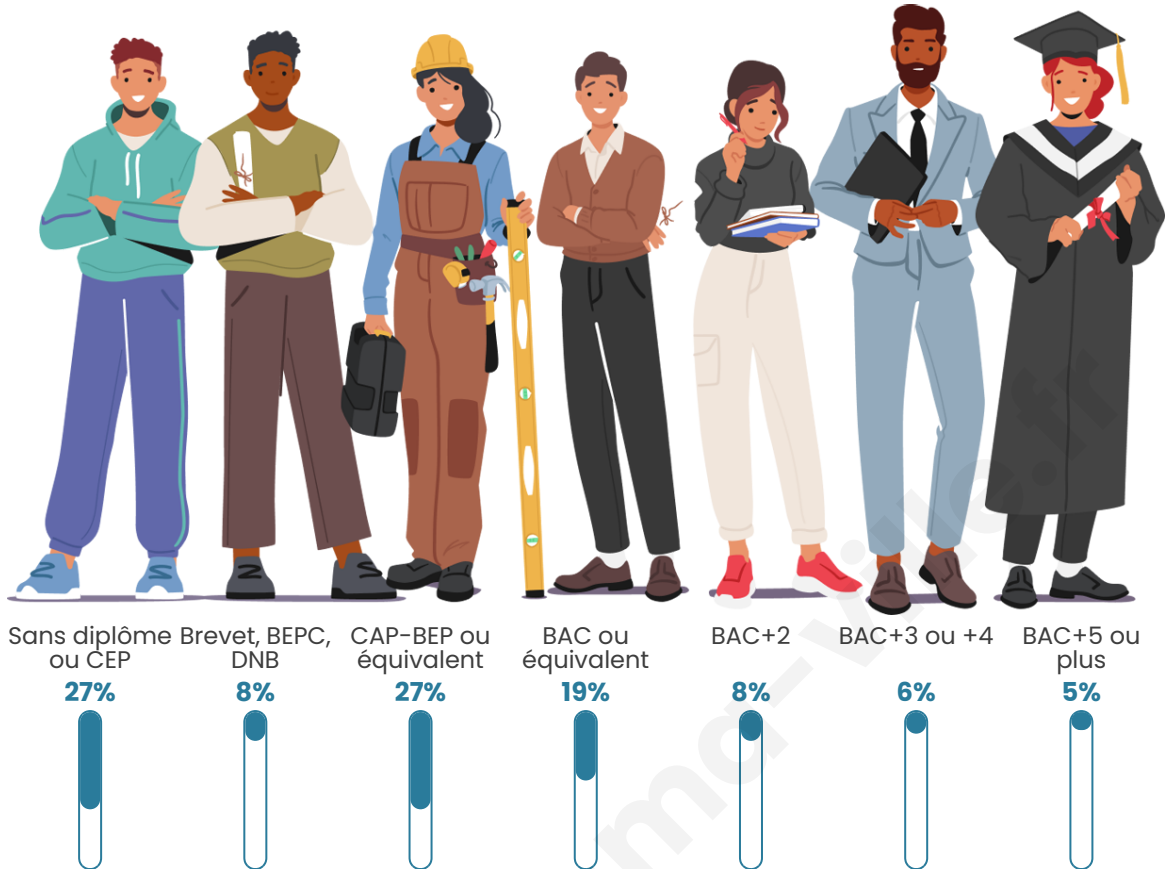

Nombre d'habitants

389

Age moyen

51 ans

Pop active

36%

Taux chômage

7.1%

Pop densité

28 h/km²

Revenu moyen

18 570 €/an

Evolution du nombre d'habitants

Sources : Institut national de la statistique et des études économiques (insee) selon Les dernières parutions officielles de 2024 portant sur les années 2020, 2021 et 2022.

Tranche d'âge

Activité professionnelle

Niveau de diplôme

Composition des ménages

Profils électoraux

Premier tour

	Emmanuel MACRON	30.94 %
	Marine LE PEN	17.49 %
	Jean-Luc MÉLENCHON	13.90 %
	Valérie PÉCRESSÉ	8.97 %
	Jean LASSALLE	8.07 %
	Éric ZEMMOUR	4.48 %
	Yannick JADOT	4.48 %
	Anne HIDALGO	4.04 %
	Fabien ROUSSEL	3.59 %
	Nicolas DUPONT- AIGNAN	1.79 %
	Philippe POUTOU	1.35 %
	Nathalie ARTHAUD	0.90 %