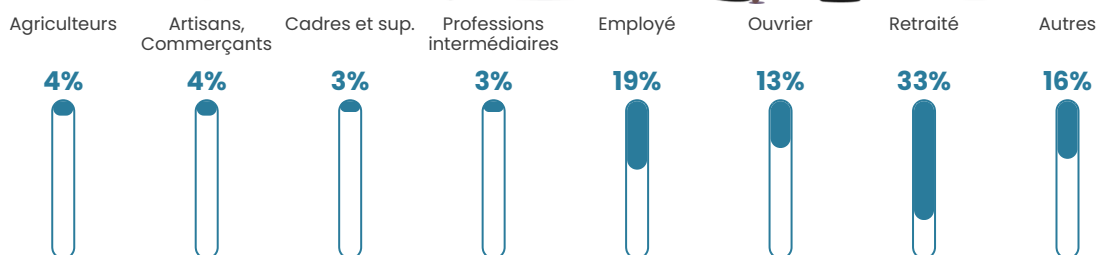

Pop densité

28 h/km²

Revenu moyen

18 570 €/an

Evolution du nombre d'habitants

Sources : Institut national de la statistique et des études économiques (insee) selon Les dernières parutions officielles de 2024 portant sur les années 2020, 2021 et 2022.

Tranche d'âge

Activité professionnelle

Niveau de diplôme

Composition des ménages

Profils électoraux

Premier tour

	Emmanuel MACRON	30.94 %
	Marine LE PEN	17.49 %
	Jean-Luc MÉLENCHON	13.90 %
	Valérie PÉCRESSÉ	8.97 %
	Jean LASSALLE	8.07 %
	Éric ZEMMOUR	4.48 %
	Yannick JADOT	4.48 %
	Anne HIDALGO	4.04 %
	Fabien ROUSSEL	3.59 %
	Nicolas DUPONT- AIGNAN	1.79 %
	Philippe POUTOU	1.35 %
	Nathalie ARTHAUD	0.90 %