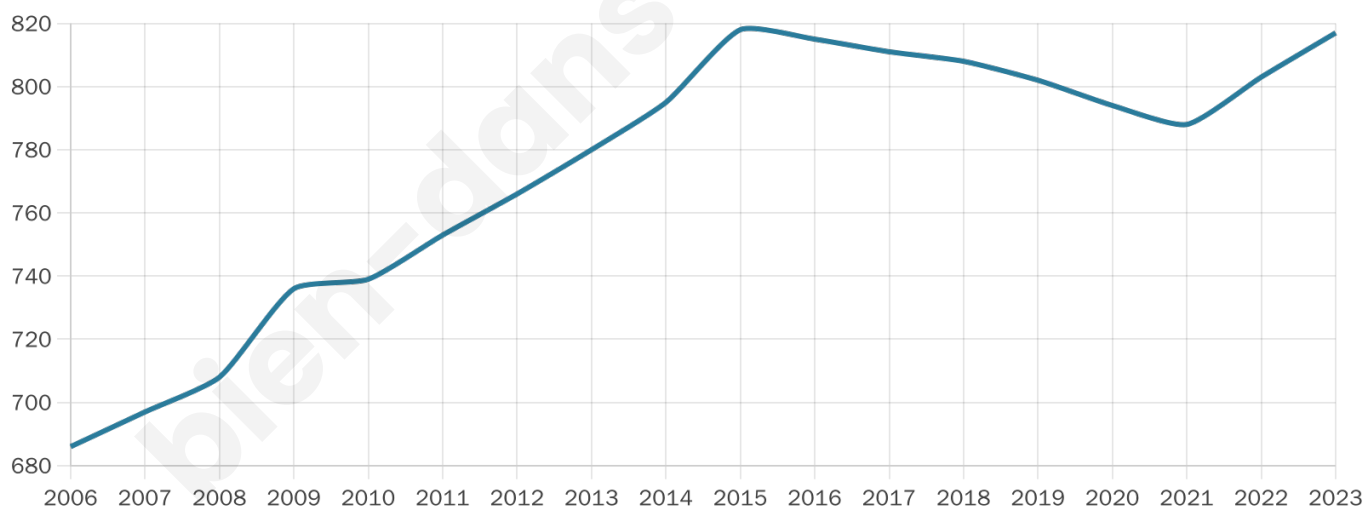

Age moyen

36 ans

Pop active

49.8%

Taux chômage

8.2%

Pop densité

163 h/km²

Revenu moyen

24 110 €/an

Evolution du nombre d'habitants

Sources : Institut national de la statistique et des études économiques (insee) selon Les dernières parutions officielles de 2024 portant sur les années 2020, 2021 et 2022.