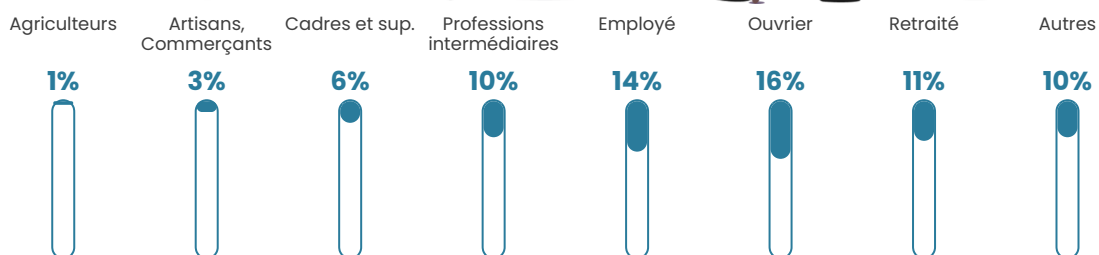

Revenu moyen

24 110 €/an

Evolution du nombre d'habitants

Sources : Institut national de la statistique et des études économiques (insee) selon Les dernières parutions officielles de 2024 portant sur les années 2020, 2021 et 2022.

Tranche d'âge

Activité professionnelle

Niveau de diplôme

Composition des ménages

Profils électoraux

Premier tour

	Marine LE PEN	37.17 %
	Emmanuel MACRON	28.48 %
	Jean-Luc MÉLENCHON	15.43 %
	Éric ZEMMOUR	3.70 %
	Yannick JADOT	3.26 %
	Jean LASSALLE	3.04 %
	Valérie PÉCRESE	3.04 %
	Fabien ROUSSEL	2.61 %
	Nicolas DUPONT-AIGNAN	1.74 %
	Anne HIDALGO	0.87 %
	Nathalie ARTHAUD	0.43 %
	Philippe POUTOU	0.22 %