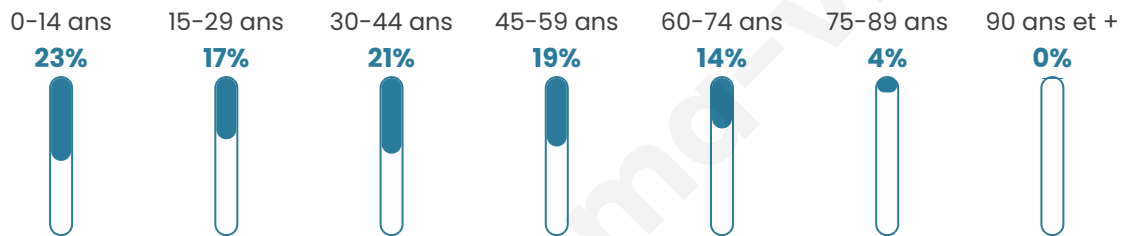

Age moyen

36 ans

Pop active

49.8%

Taux chômage

8.2%

Pop densité

163 h/km²

Revenu moyen

24 110 €/an

Evolution du nombre d'habitants

Sources : Institut national de la statistique et des études économiques (insee) selon Les dernières parutions officielles de 2024 portant sur les années 2020, 2021 et 2022.

Tranche d'âge

Activité professionnelle

Niveau de diplôme

Composition des ménages

Profils électoraux

Premier tour

	Marine LE PEN	37.17 %
	Emmanuel MACRON	28.48 %
	Jean-Luc MÉLENCHON	15.43 %
	Éric ZEMMOUR	3.70 %
	Yannick JADOT	3.26 %
	Jean LASSALLE	3.04 %
	Valérie PÉCRESE	3.04 %
	Fabien ROUSSEL	2.61 %
	Nicolas DUPONT-AIGNAN	1.74 %
	Anne HIDALGO	0.87 %
	Nathalie ARTHAUD	0.43 %
	Philippe POUTOU	0.22 %

633 inscrits

Participation : 74.41%

Votes blancs : 1.91%

Votes nuls : 0.42%

Second tour

	Emmanuel MACRON	45,43 %
	Marine LE PEN	54,57 %

634 inscrits

Participation : 76.97%