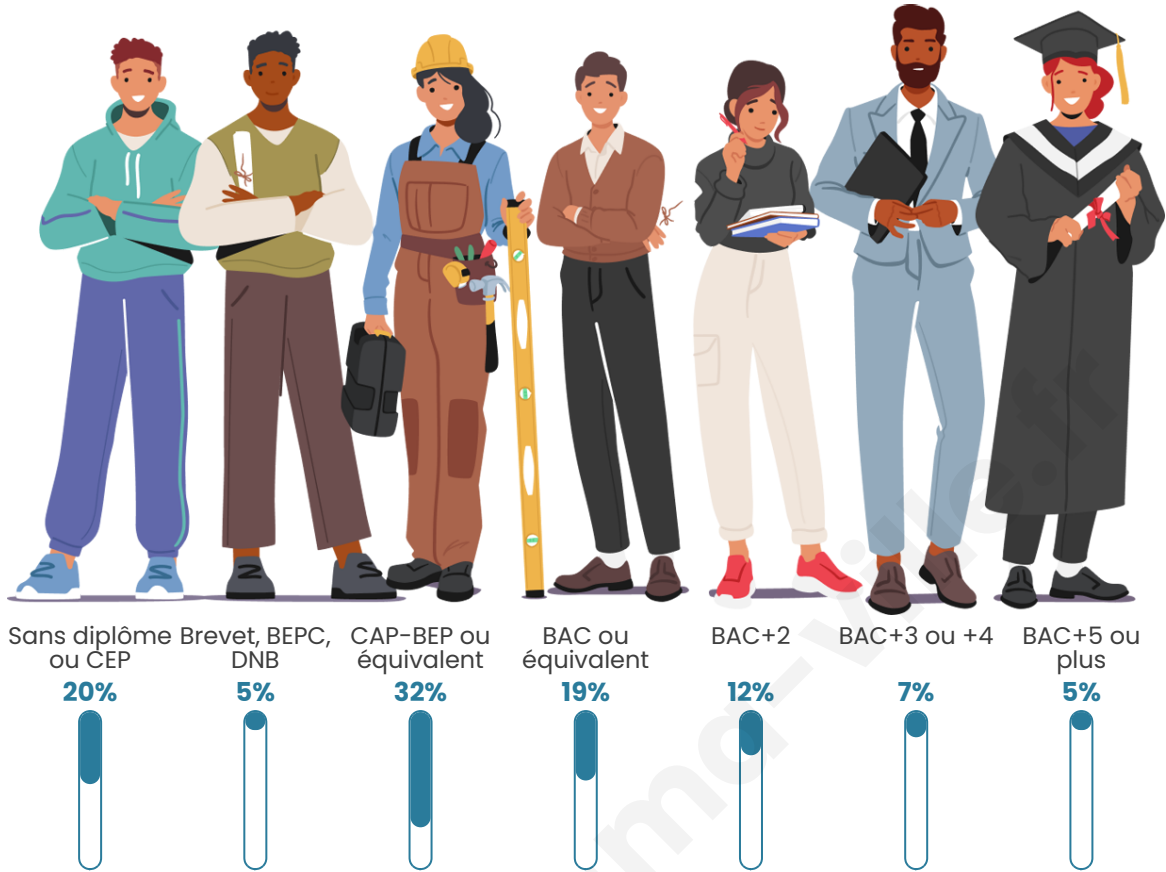

Tranche d'âge

Activité professionnelle

Niveau de diplôme

Composition des ménages

Profils électoraux

Premier tour

	Marine LE PEN	37.17 %
	Emmanuel MACRON	28.48 %
	Jean-Luc MÉLENCHON	15.43 %
	Éric ZEMMOUR	3.70 %
	Yannick JADOT	3.26 %
	Jean LASSALLE	3.04 %
	Valérie PÉCRESE	3.04 %
	Fabien ROUSSEL	2.61 %
	Nicolas DUPONT-AIGNAN	1.74 %
	Anne HIDALGO	0.87 %
	Nathalie ARTHAUD	0.43 %
	Philippe POUTOU	0.22 %