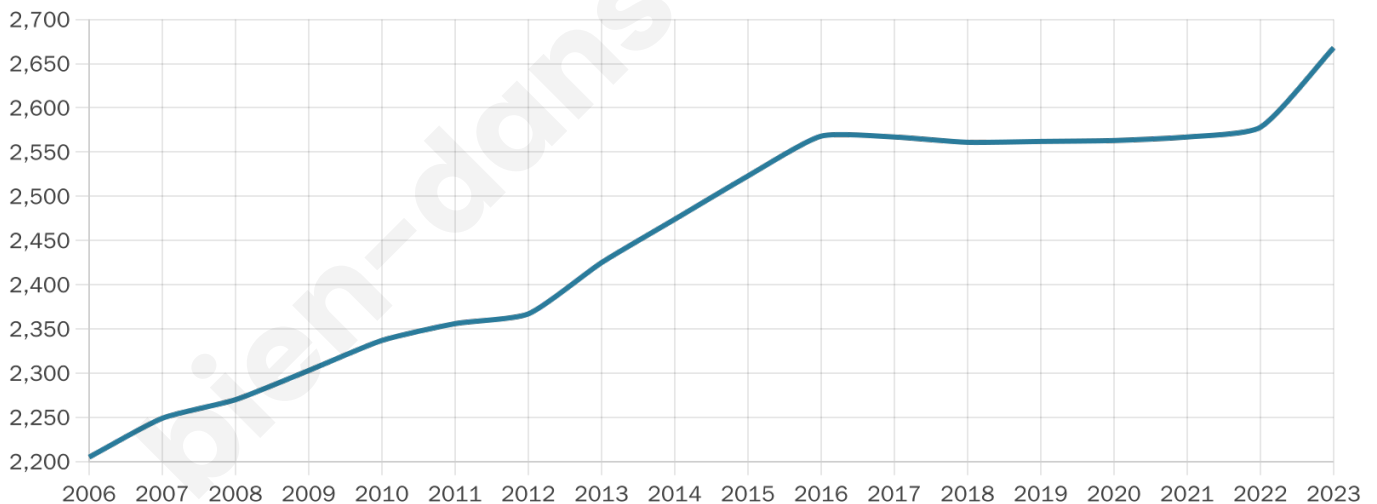

# Statistiques sur la population

Nombre d'habitants

**2 668**

Age moyen

**42 ans**

Pop active

**40.6%**

Taux chômage

**7%**

Pop densité

**205 h/km<sup>2</sup>**

Revenu moyen

**24 020 €/an**

## Evolution du nombre d'habitants

Sources : Institut national de la statistique et des études économiques (insee) selon Les dernières parutions officielles de 2024 portant sur les années 2020, 2021 et 2022.