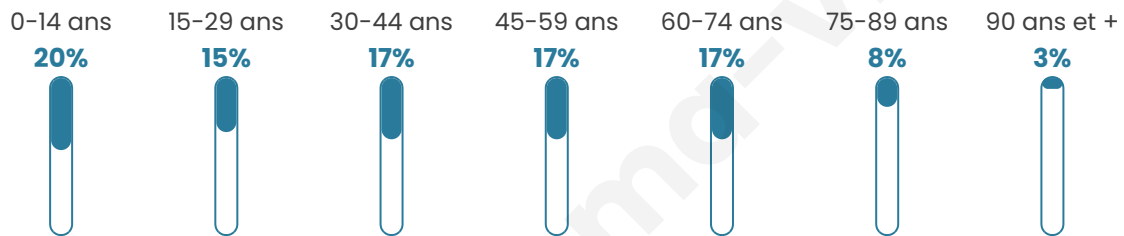

# Statistiques sur la population

Nombre d'habitants

**2 668**

Age moyen

**42 ans**

Pop active

**40.6%**

Taux chômage

**7%**

Pop densité

**205 h/km<sup>2</sup>**

Revenu moyen

**24 020 €/an**

## Evolution du nombre d'habitants

Sources : Institut national de la statistique et des études économiques (insee) selon Les dernières parutions officielles de 2024 portant sur les années 2020, 2021 et 2022.

## Tranche d'âge