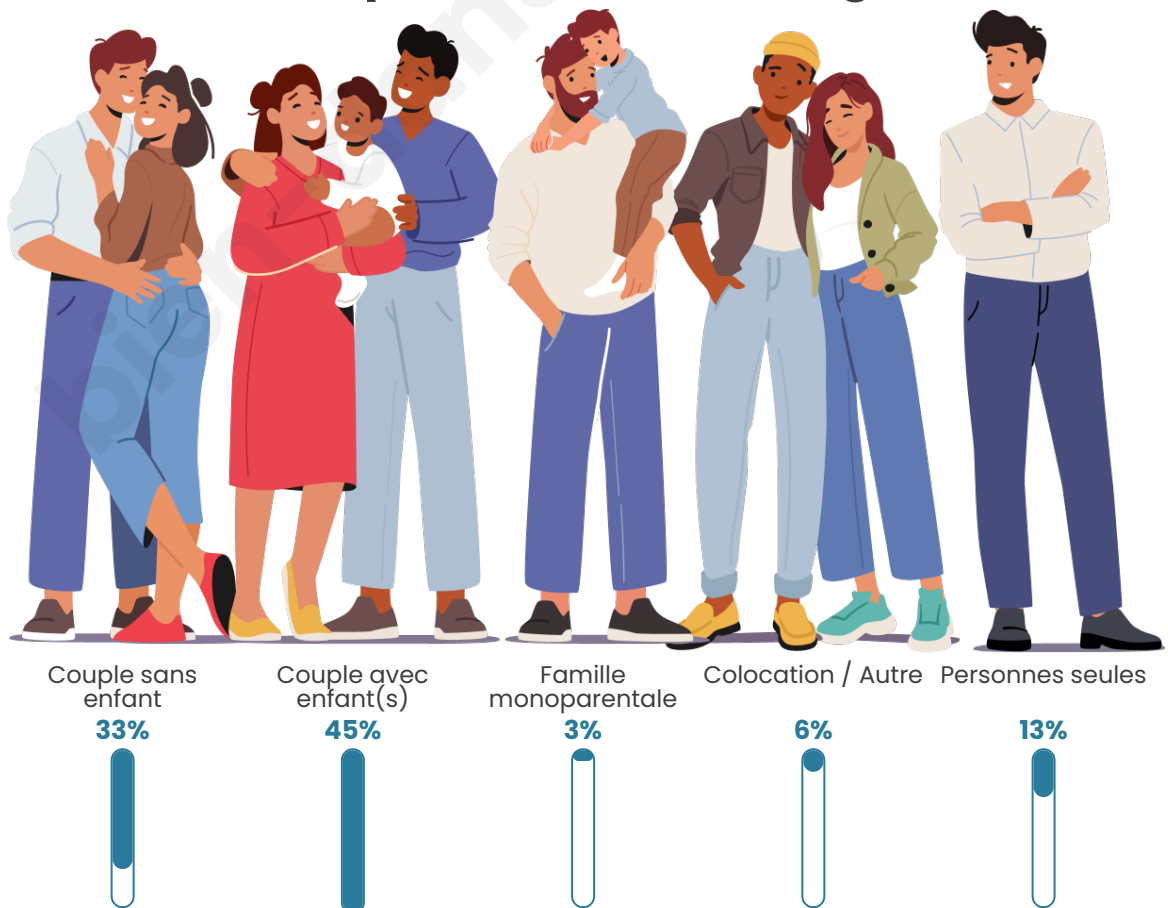

Tranche d'âge

Activité professionnelle

Niveau de diplôme

Composition des ménages

Profils électoraux

Premier tour

	Marine LE PEN	34.01 %
	Emmanuel MACRON	28.57 %
	Jean-Luc MÉLENCHON	13.04 %
	Éric ZEMMOUR	7.71 %
	Yannick JADOT	4.08 %
	Jean LASSALLE	2.95 %
	Valérie PÉCRESSE	2.95 %
	Nicolas DUPONT-AIGNAN	2.83 %
	Fabien ROUSSEL	2.15 %
	Philippe POUTOU	0.68 %
	Anne HIDALGO	0.57 %
	Nathalie ARTHAUD	0.45 %