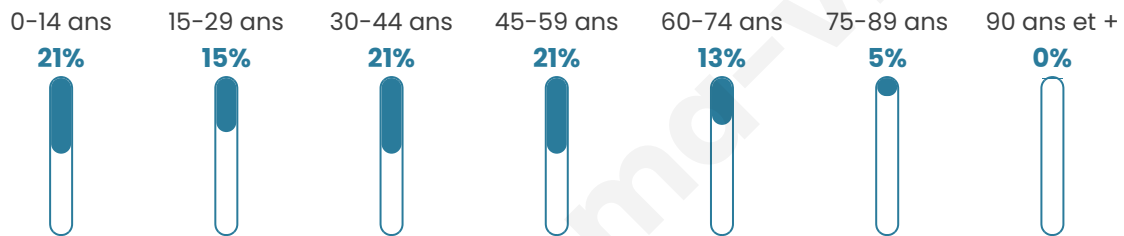

Version web

Ville de Criquebeuf-sur-Seine

Présenté par

BIEN dans ma **VILLE** 

Sommaire

Situation géographique	3
Statistiques sur la population	4
Evolution du nombre d'habitants	4
Tranche d'âge	5
0-14 ans	5
15-29 ans	5
30-44 ans	5
45-59 ans	5
60-74 ans	5
75-89 ans	5
90 ans et +	5
Activité professionnelle	5
Agriculteurs	5
Artisans, Commerçants	5
Cadres et sup.	5
Professions intermédiaires	5
Employé	5
Ouvrier	5
Retraité	5
Autres	5
Niveau de diplôme	6
Sans diplôme ou CEP	6
Brevet, BEPC, DNB	6
CAP-BEP ou équivalent	6
BAC ou équivalent	6
BAC+2	6
BAC+3 ou +4	6
BAC+5 ou plus	6
Composition des ménages	6
Couple sans enfant	6
Couple avec enfant(s)	6
Famille monoparentale	6
Colocation / Autre	6
Personnes seules	6
Profil électoraux	7
Premier tour	7
Sécurité	8
Evolution du nombre d'infractions	8
Pour comparer	9
Services à la population	10
Commerce	10
Éducation	10
Villes autour de Criquebeuf-sur-Seine	12
Avis sur la ville de Criquebeuf-sur-Seine	13
Moyenne par critère	13
Villes autour de Criquebeuf-sur-Seine	13
Répartition des avis par note	13
Répartition des avis par note	13

Situation géographique

i Informations clés

- **Région** : Normandie
- **Département** : Eure
- **Code postal** : 27340
- **Superficie** : 14 km²

Statistiques sur la population

Nombre d'habitants

1 549

Age moyen

38 ans

Pop active

51.2%

Taux chômage

4.1%

Pop densité

111 h/km²

Revenu moyen

Tranche d'âge

Activité professionnelle

Niveau de diplôme

Composition des ménages

Profils électoraux

Premier tour

	Marine LE PEN	34.01 %
	Emmanuel MACRON	28.57 %
	Jean-Luc MÉLENCHON	13.04 %
	Éric ZEMMOUR	7.71 %
	Yannick JADOT	4.08 %
	Jean LASSALLE	2.95 %
	Valérie PÉCRESSE	2.95 %
	Nicolas DUPONT-AIGNAN	2.83 %
	Fabien ROUSSEL	2.15 %
	Philippe POUTOU	0.68 %
	Anne HIDALGO	0.57 %
	Nathalie ARTHAUD	0.45 %