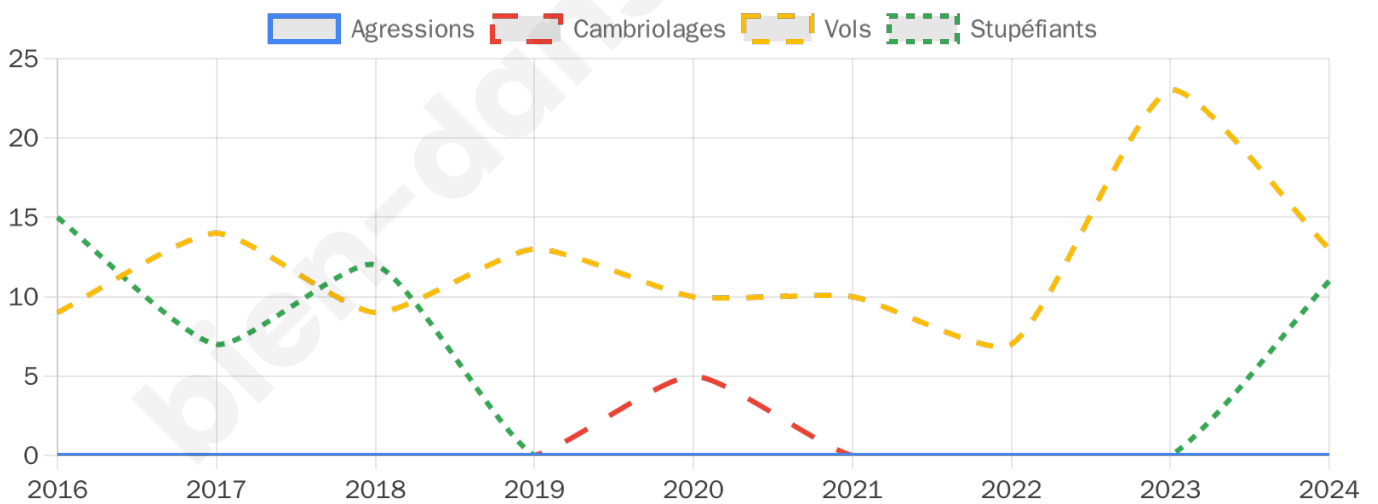

Second tour

	Emmanuel MACRON	47,56 %
	Marine LE PEN	52,44 %

1 081 inscrits

Participation : 84.64%

Votes blancs : 6.23%

Votes nuls : 2.08%

1 081 inscrits

Participation : 83.81%

Votes blancs : 2.10%

Votes nuls : 0.55%

Sécurité

Agressions physiques / sexuelles

0

Cambriolages

0

Vols / dégradations

13

Stupéfiants

11

Evolution du nombre d'infractions

Pour comparer

(en proportion du nombre d'habitants)

Sources : Bases statistiques communale, départementale et régionale de la délinquance enregistrée par la police et la gendarmerie nationales selon les dernières parutions officielles de 2025 portant sur l'année 2024 ([data.gouv](https://data.gouv.fr)).