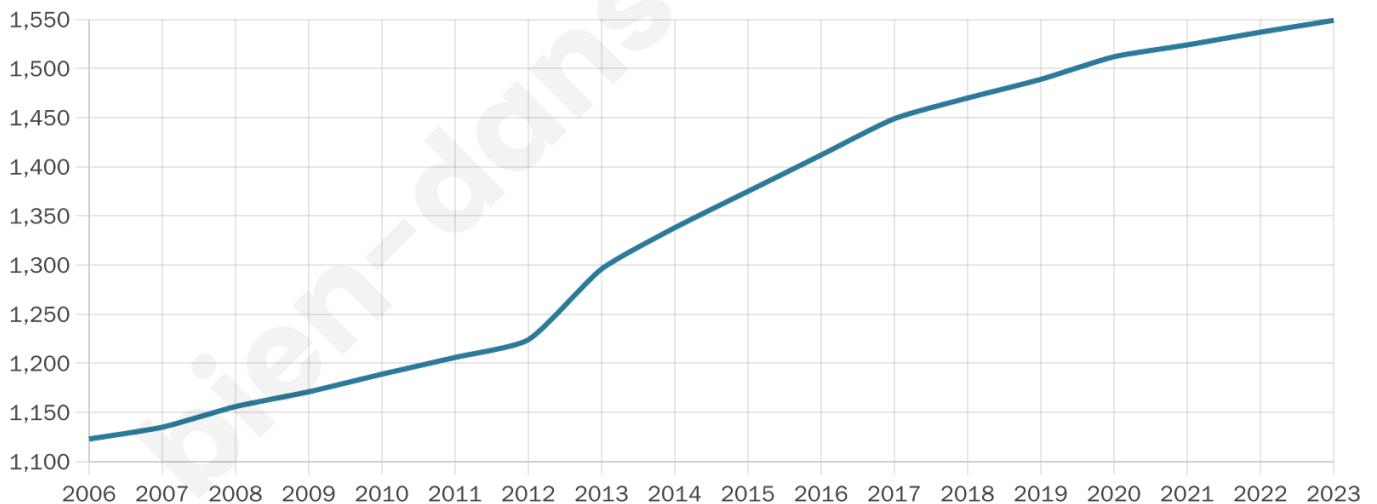

Version web

Ville de Criquebeuf-sur-Seine

Présenté par

BIEN dans ma **VILLE** 

Sommaire

Situation géographique	3
Statistiques sur la population	4
Evolution du nombre d'habitants	4
Tranche d'âge	5
0-14 ans	5
15-29 ans	5
30-44 ans	5
45-59 ans	5
60-74 ans	5
75-89 ans	5
90 ans et +	5
Activité professionnelle	5
Agriculteurs	5
Artisans, Commerçants	5
Cadres et sup.	5
Professions intermédiaires	5
Employé	5
Ouvrier	5
Retraité	5
Autres	5
Niveau de diplôme	6
Sans diplôme ou CEP	6
Brevet, BEPC, DNB	6
CAP-BEP ou équivalent	6
BAC ou équivalent	6
BAC+2	6
BAC+3 ou +4	6
BAC+5 ou plus	6
Composition des ménages	6
Couple sans enfant	6
Couple avec enfant(s)	6
Famille monoparentale	6
Colocation / Autre	6
Personnes seules	6
Profil électoraux	7
Premier tour	7
Sécurité	8
Evolution du nombre d'infractions	8
Pour comparer	9
Services à la population	10
Commerce	10
Éducation	10
Villes autour de Criquebeuf-sur-Seine	12
Avis sur la ville de Criquebeuf-sur-Seine	13
Moyenne par critère	13
Villes autour de Criquebeuf-sur-Seine	13
Répartition des avis par note	13
Répartition des avis par note	13

Situation géographique

i Informations clés

- **Région** : Normandie
- **Département** : Eure
- **Code postal** : 27340
- **Superficie** : 14 km²

Statistiques sur la population

Nombre d'habitants

1 549

Age moyen

38 ans

Pop active

51.2%

Taux chômage

4.1%

Pop densité

111 h/km²

Revenu moyen

26 250 €/an

Evolution du nombre d'habitants

Sources : Institut national de la statistique et des études économiques (insee) selon Les dernières parutions officielles de 2024 portant sur les années 2020, 2021 et 2022.