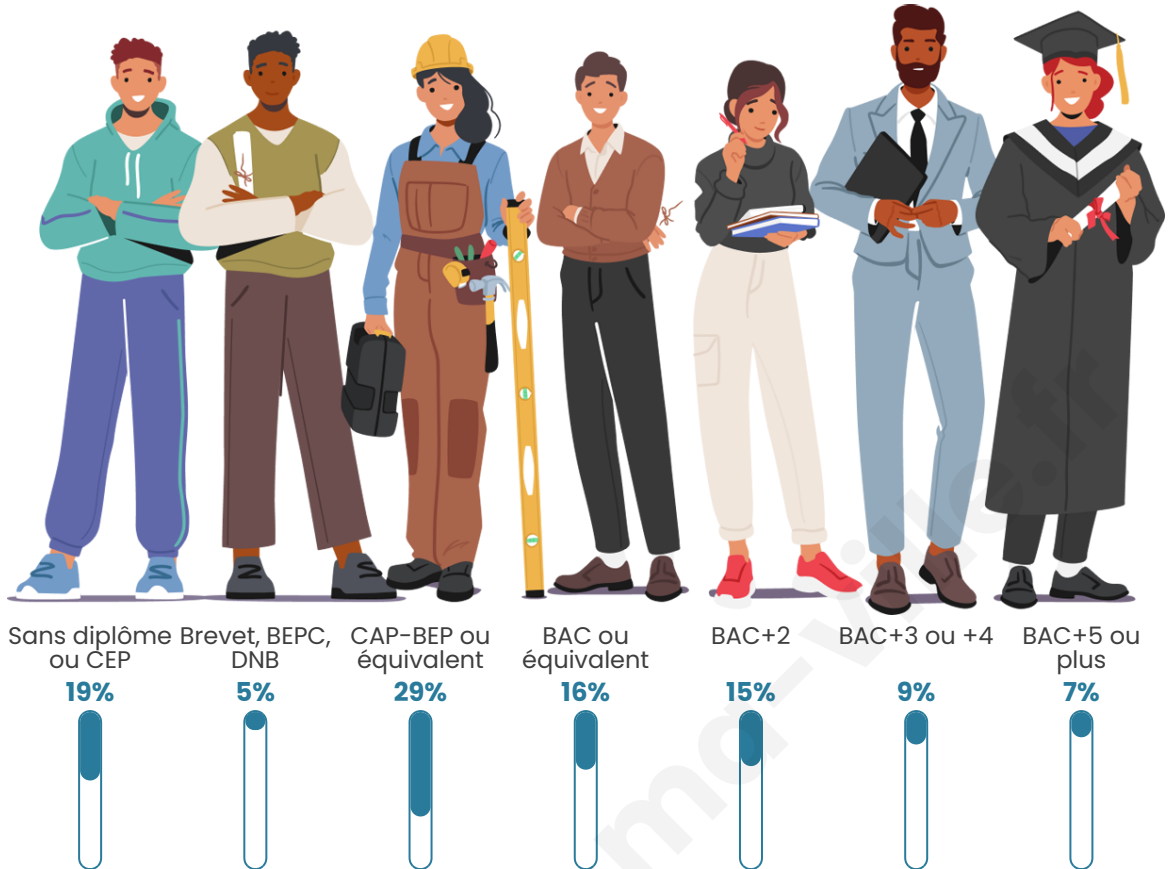

Tranche d'âge

Activité professionnelle

Niveau de diplôme

Composition des ménages

Profils électoraux

Premier tour

	Marine LE PEN	34.01 %
	Emmanuel MACRON	28.57 %
	Jean-Luc MÉLENCHON	13.04 %
	Éric ZEMMOUR	7.71 %
	Yannick JADOT	4.08 %
	Jean LASSALLE	2.95 %
	Valérie PÉCRESSE	2.95 %
	Nicolas DUPONT-AIGNAN	2.83 %
	Fabien ROUSSEL	2.15 %
	Philippe POUTOU	0.68 %
	Anne HIDALGO	0.57 %
	Nathalie ARTHAUD	0.45 %