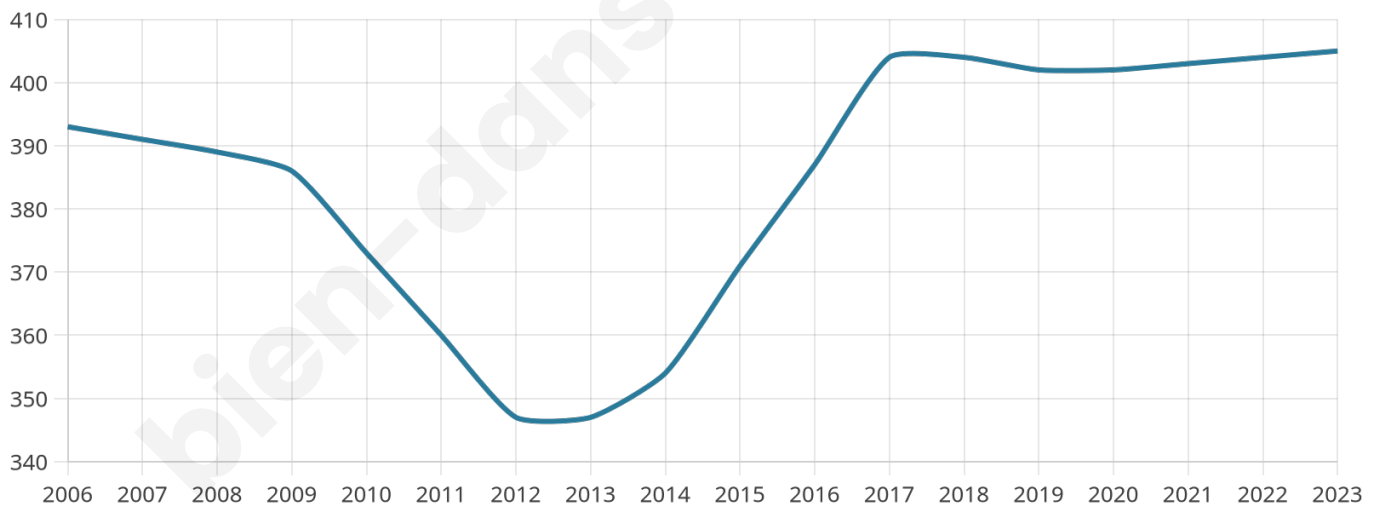

Version web

Ville de Criquebeuf-en-Caux

Présenté par

BIEN dans ma **VILLE** 

Sommaire

Situation géographique	3
Statistiques sur la population	4
Evolution du nombre d'habitants	4
Tranche d'âge	5
0-14 ans	5
15-29 ans	5
30-44 ans	5
45-59 ans	5
60-74 ans	5
75-89 ans	5
90 ans et +	5
Activité professionnelle	5
Agriculteurs	5
Artisans, Commerçants	5
Cadres et sup.	5
Professions intermédiaires	5
Employé	5
Ouvrier	5
Retraité	5
Autres	5
Niveau de diplôme	6
Sans diplôme ou CEP	6
Brevet, BEPC, DNB	6
CAP-BEP ou équivalent	6
BAC ou équivalent	6
BAC+2	6
BAC+3 ou +4	6
BAC+5 ou plus	6
Composition des ménages	6
Couple sans enfant	6
Couple avec enfant(s)	6
Famille monoparentale	6
Colocation / Autre	6
Personnes seules	6
Profils électoraux	7
Premier tour	7
Sécurité	8
Evolution du nombre d'infractions	8
Pour comparer	9
Services à la population	10
Commerce	10
Éducation	10
Villes autour de Criquebeuf-en-Caux	11

Age moyen

43 ans

Pop active

42.2%

Taux chômage

7.2%

Pop densité

203 h/km²

Revenu moyen

23 740 €/an

Evolution du nombre d'habitants

Sources : Institut national de la statistique et des études économiques (insee) selon Les dernières parutions officielles de 2024 portant sur les années 2020, 2021 et 2022.