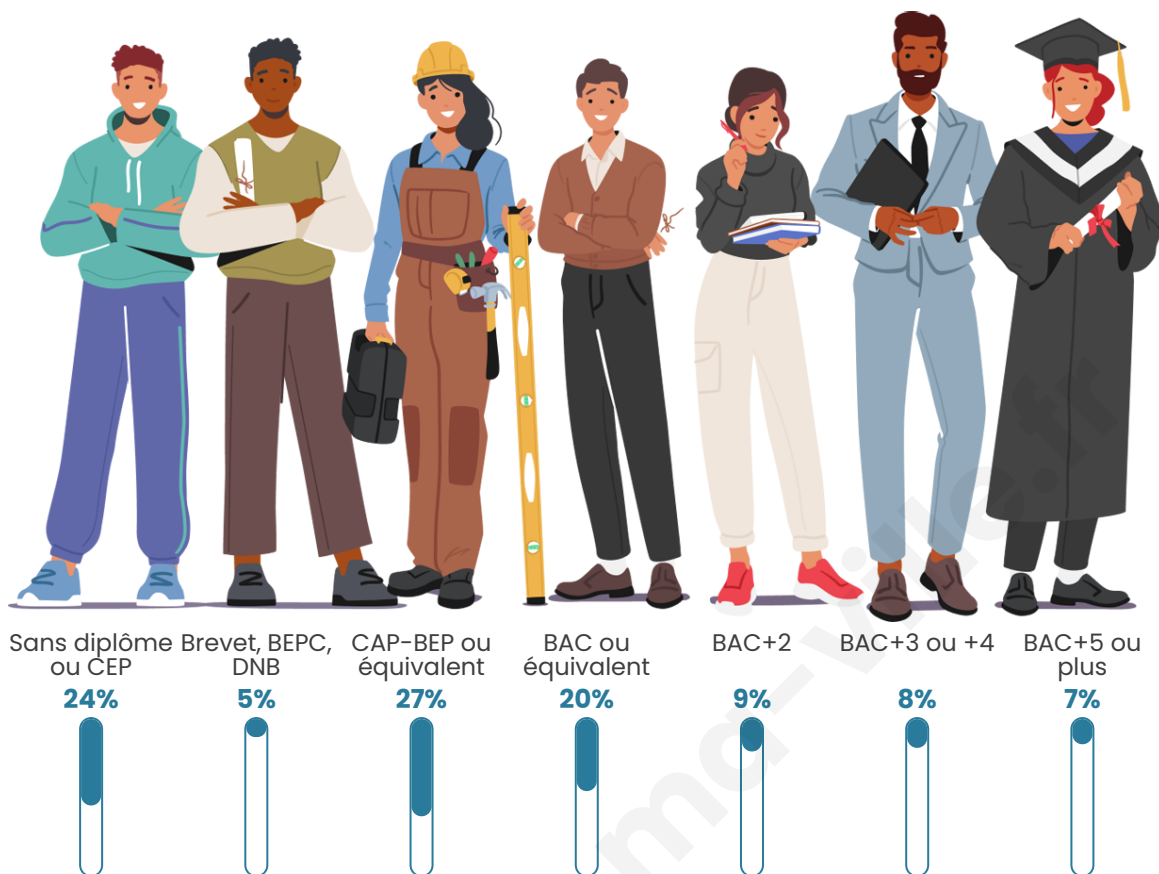

Tranche d'âge

Activité professionnelle

Niveau de diplôme

Composition des ménages

Profils électoraux

Premier tour

	Marine LE PEN	35.14 %
	Emmanuel MACRON	25.87 %
	Jean-Luc MÉLENCHON	11.97 %
	Éric ZEMMOUR	7.72 %
	Yannick JADOT	3.86 %
	Valérie PÉCRESE	3.86 %
	Nathalie ARTHAUD	2.70 %
	Jean LASSALLE	2.70 %
	Philippe POUTOU	2.32 %
	Fabien ROUSSEL	1.93 %
	Anne HIDALGO	1.93 %
	Nicolas DUPONT- AIGNAN	0.00 %