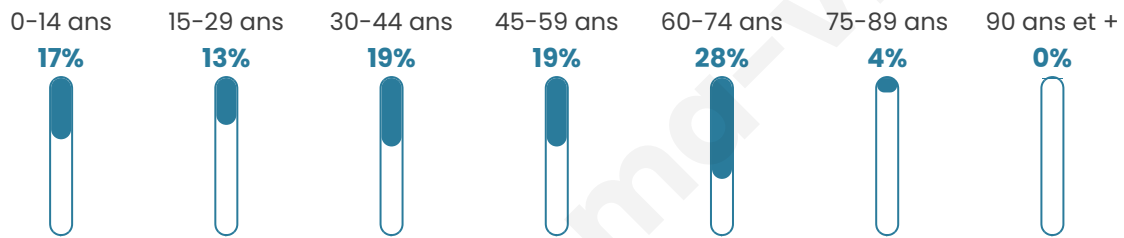

Age moyen

43 ans

Pop active

42.2%

Taux chômage

7.2%

Pop densité

203 h/km²

Revenu moyen

23 740 €/an

Evolution du nombre d'habitants

Sources : Institut national de la statistique et des études économiques (insee) selon Les dernières parutions officielles de 2024 portant sur les années 2020, 2021 et 2022.

Tranche d'âge

Activité professionnelle

Niveau de diplôme

Composition des ménages

Profils électoraux

Premier tour

	Marine LE PEN	35.14 %
	Emmanuel MACRON	25.87 %
	Jean-Luc MÉLENCHON	11.97 %
	Éric ZEMMOUR	7.72 %
	Yannick JADOT	3.86 %
	Valérie PÉCRESE	3.86 %
	Nathalie ARTHAUD	2.70 %
	Jean LASSALLE	2.70 %
	Philippe POUTOU	2.32 %
	Fabien ROUSSEL	1.93 %
	Anne HIDALGO	1.93 %
	Nicolas DUPONT- AIGNAN	0.00 %