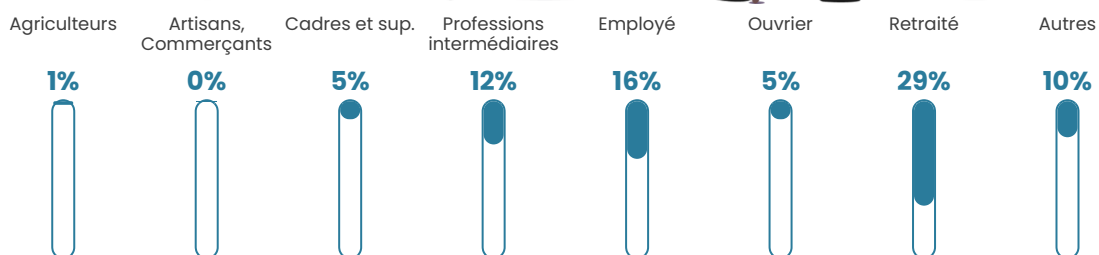

Revenu moyen

23 740 €/an

Evolution du nombre d'habitants

Sources : Institut national de la statistique et des études économiques (insee) selon Les dernières parutions officielles de 2024 portant sur les années 2020, 2021 et 2022.

Tranche d'âge

Activité professionnelle

Niveau de diplôme

Composition des ménages

Profils électoraux

Premier tour

	Marine LE PEN	35.14 %
	Emmanuel MACRON	25.87 %
	Jean-Luc MÉLENCHON	11.97 %
	Éric ZEMMOUR	7.72 %
	Yannick JADOT	3.86 %
	Valérie PÉCRESE	3.86 %
	Nathalie ARTHAUD	2.70 %
	Jean LASSALLE	2.70 %
	Philippe POUTOU	2.32 %
	Fabien ROUSSEL	1.93 %
	Anne HIDALGO	1.93 %
	Nicolas DUPONT- AIGNAN	0.00 %