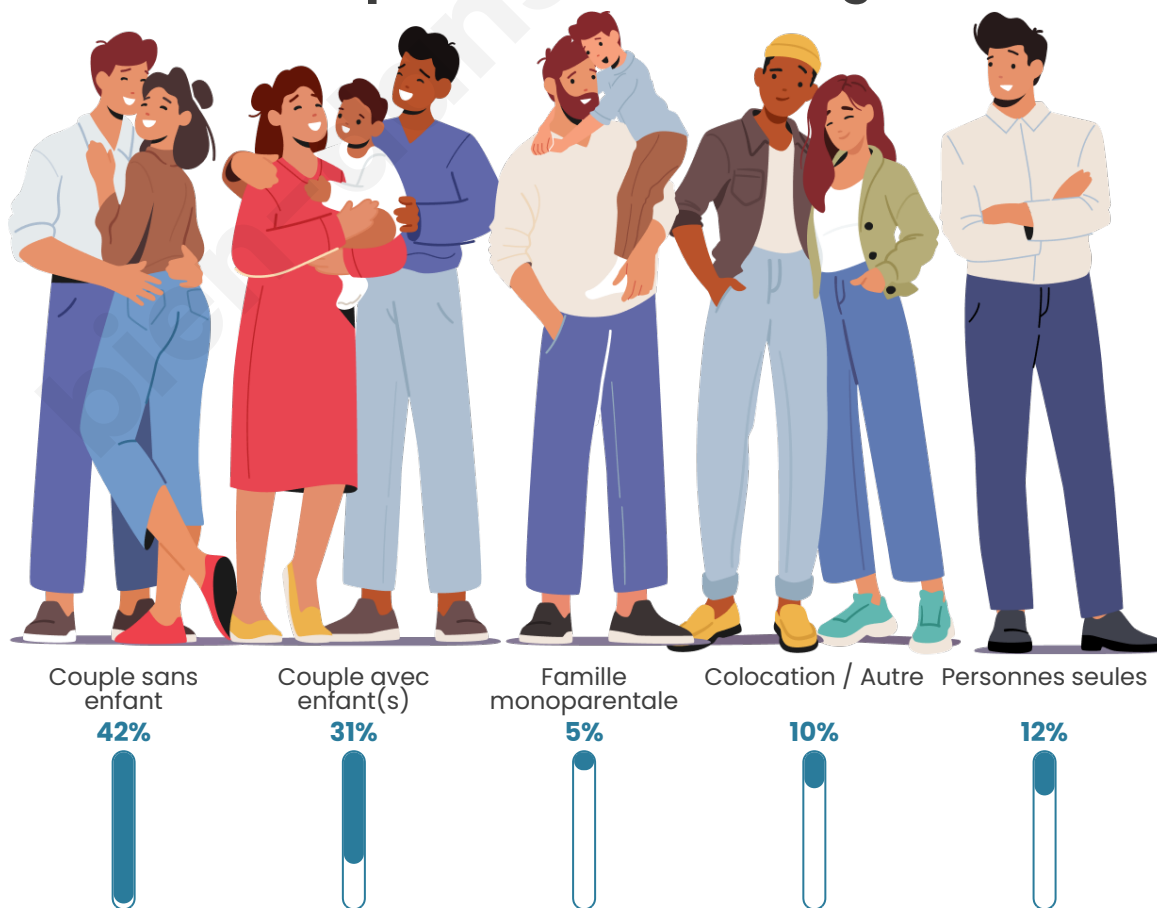

Tranche d'âge

Activité professionnelle

Niveau de diplôme

Composition des ménages

Profils électoraux

Premier tour

	Marine LE PEN	35.14 %
	Emmanuel MACRON	25.87 %
	Jean-Luc MÉLENCHON	11.97 %
	Éric ZEMMOUR	7.72 %
	Yannick JADOT	3.86 %
	Valérie PÉCRESE	3.86 %
	Nathalie ARTHAUD	2.70 %
	Jean LASSALLE	2.70 %
	Philippe POUTOU	2.32 %
	Fabien ROUSSEL	1.93 %
	Anne HIDALGO	1.93 %
	Nicolas DUPONT- AIGNAN	0.00 %