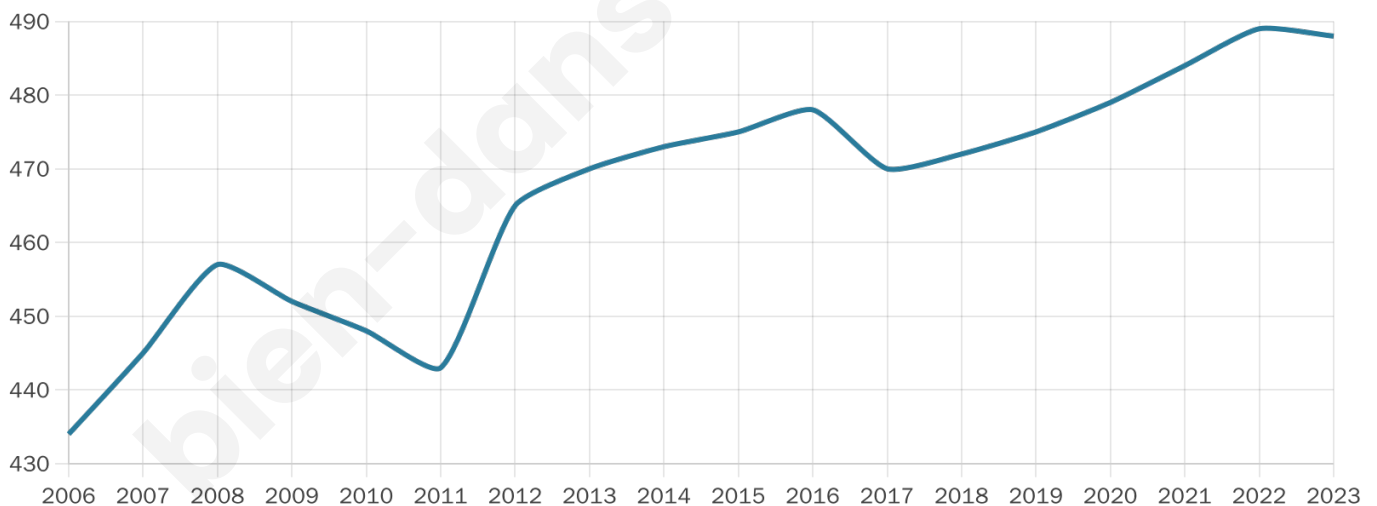

Version web

Ville de Crillon-le-Brave

Présenté par

Sommaire

Situation géographique	3
Statistiques sur la population	4
Evolution du nombre d'habitants	4
Tranche d'âge	5
0-14 ans	5
15-29 ans	5
30-44 ans	5
45-59 ans	5
60-74 ans	5
75-89 ans	5
90 ans et +	5
Activité professionnelle	5
Agriculteurs	5
Artisans, Commerçants	5
Cadres et sup.	5
Professions intermédiaires	5
Employé	5
Ouvrier	5
Retraité	5
Autres	5
Niveau de diplôme	6
Sans diplôme ou CEP	6
Brevet, BEPC, DNB	6
CAP-BEP ou équivalent	6
BAC ou équivalent	6
BAC+2	6
BAC+3 ou +4	6
BAC+5 ou plus	6
Composition des ménages	6
Couple sans enfant	6
Couple avec enfant(s)	6
Famille monoparentale	6
Colocation / Autre	6
Personnes seules	6
Profils électoraux	7
Premier tour	7
Sécurité	8
Evolution du nombre d'infractions	8
Pour comparer	9
Services à la population	10
Commerce	10
Éducation	10
Villes autour de Crillon-le-Brave	11

488

Age moyen

48 ans

Pop active

45.3%

Taux chômage

8.5%

Pop densité

70 h/km²

Revenu moyen

25 600 €/an

Evolution du nombre d'habitants

Sources : Institut national de la statistique et des études économiques (insee) selon Les dernières parutions officielles de 2024 portant sur les années 2020, 2021 et 2022.