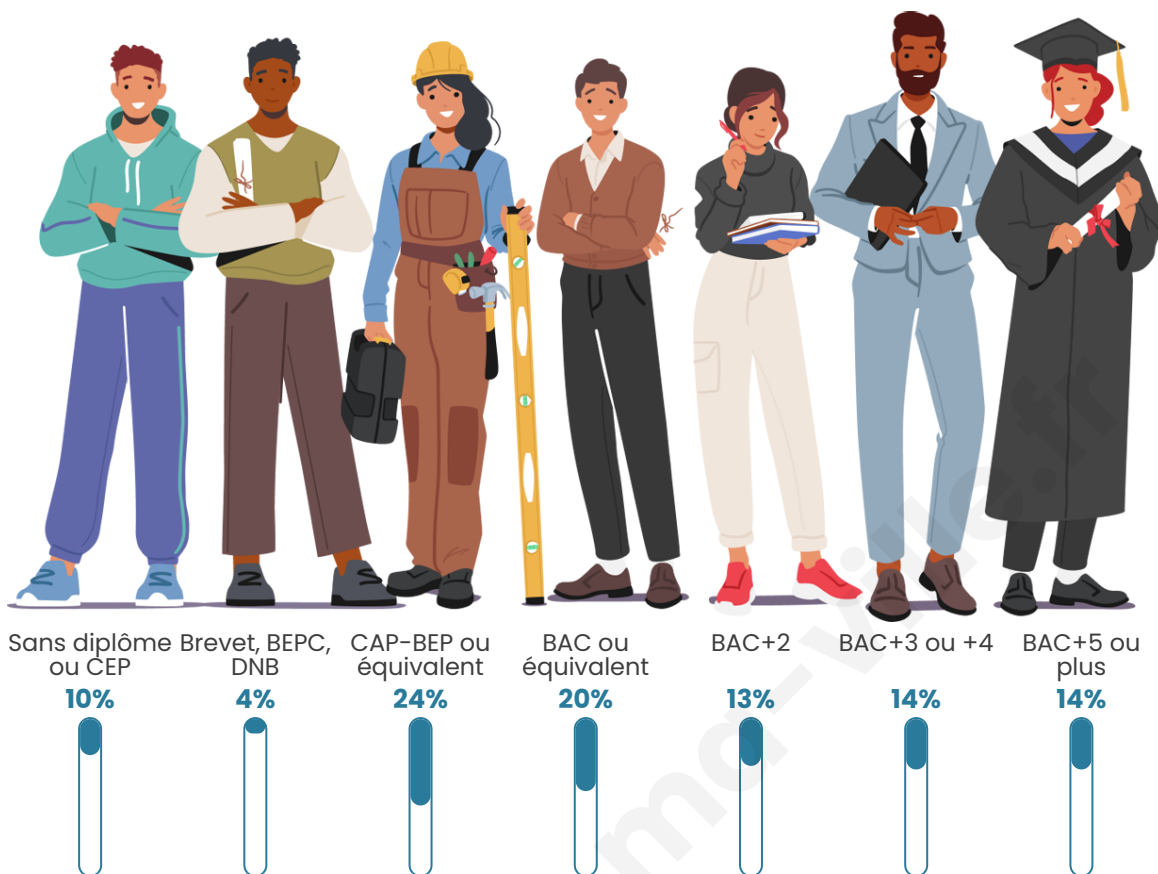

488

Age moyen

48 ans

Pop active

45.3%

Taux chômage

8.5%

Pop densité

70 h/km²

Revenu moyen

25 600 €/an

Evolution du nombre d'habitants

Sources : Institut national de la statistique et des études économiques (insee) selon Les dernières parutions officielles de 2024 portant sur les années 2020, 2021 et 2022.

Tranche d'âge

Activité professionnelle

Niveau de diplôme

Composition des ménages

Profils électoraux

Premier tour

	Marine LE PEN	29.83 %
	Emmanuel MACRON	24.31 %
	Éric ZEMMOUR	12.98 %
	Jean-Luc MÉLENCHON	11.33 %
	Yannick JADOT	6.91 %
	Jean LASSALLE	4.97 %
	Valérie PÉCRESE	4.70 %
	Nicolas DUPONT-AIGNAN	2.49 %
	Fabien ROUSSEL	1.10 %
	Anne HIDALGO	0.55 %
	Philippe POUTOU	0.55 %
	Nathalie ARTHAUD	0.28 %