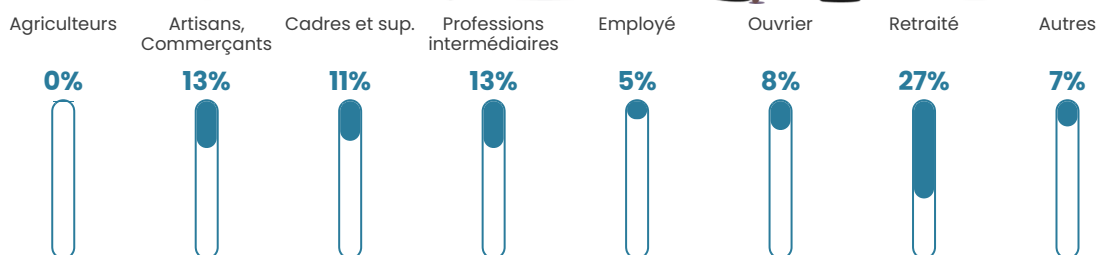

70 h/km²

Revenu moyen

25 600 €/an

Evolution du nombre d'habitants

Sources : Institut national de la statistique et des études économiques (insee) selon Les dernières parutions officielles de 2024 portant sur les années 2020, 2021 et 2022.

Tranche d'âge

Activité professionnelle

Niveau de diplôme

Composition des ménages

Profils électoraux

Premier tour

	Marine LE PEN	29.83 %
	Emmanuel MACRON	24.31 %
	Éric ZEMMOUR	12.98 %
	Jean-Luc MÉLENCHON	11.33 %
	Yannick JADOT	6.91 %
	Jean LASSALLE	4.97 %
	Valérie PÉCRESE	4.70 %
	Nicolas DUPONT-AIGNAN	2.49 %
	Fabien ROUSSEL	1.10 %
	Anne HIDALGO	0.55 %
	Philippe POUTOU	0.55 %
	Nathalie ARTHAUD	0.28 %