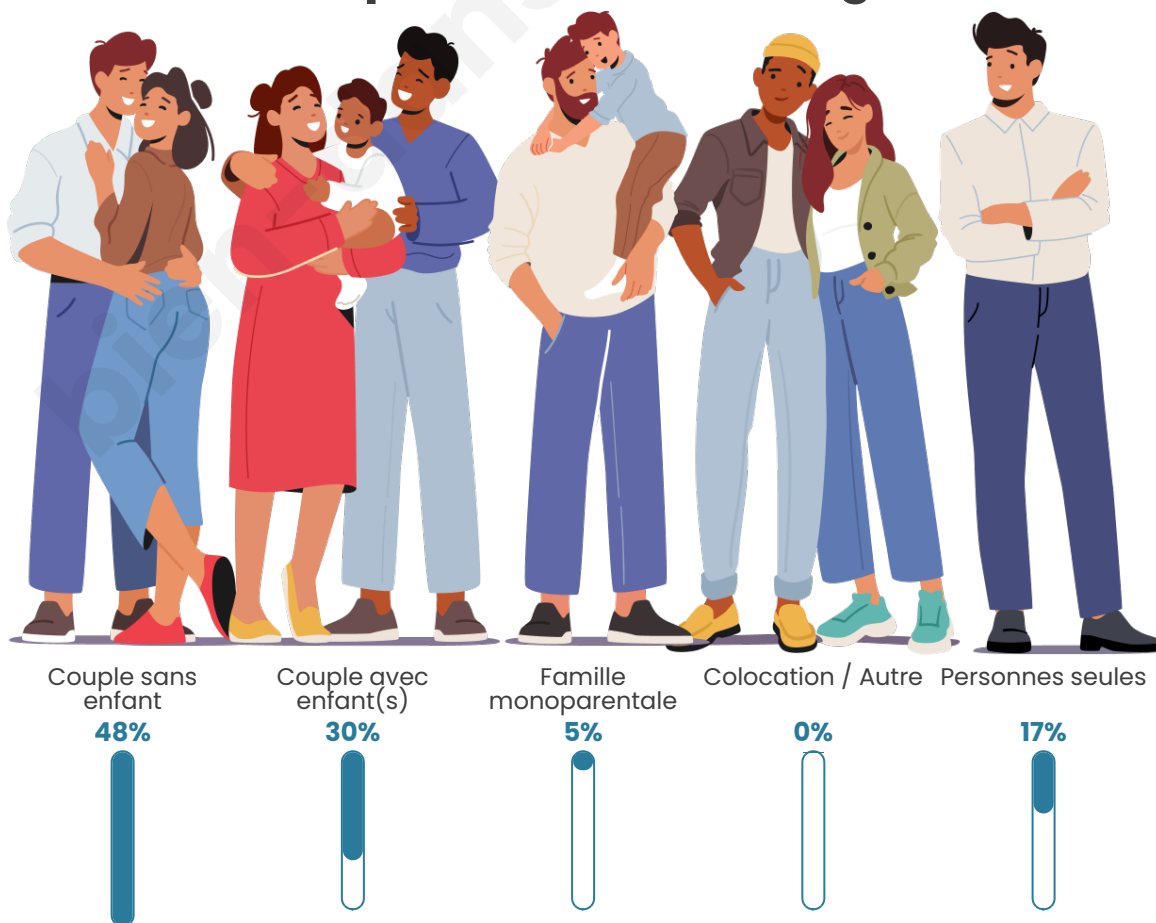

Tranche d'âge

Activité professionnelle

Niveau de diplôme

Composition des ménages

Profils électoraux

Premier tour

	Marine LE PEN	29.83 %
	Emmanuel MACRON	24.31 %
	Éric ZEMMOUR	12.98 %
	Jean-Luc MÉLENCHON	11.33 %
	Yannick JADOT	6.91 %
	Jean LASSALLE	4.97 %
	Valérie PÉCRESE	4.70 %
	Nicolas DUPONT-AIGNAN	2.49 %
	Fabien ROUSSEL	1.10 %
	Anne HIDALGO	0.55 %
	Philippe POUTOU	0.55 %
	Nathalie ARTHAUD	0.28 %