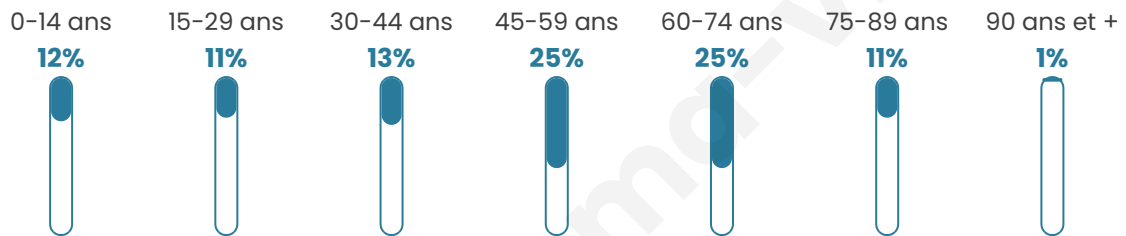

488

Age moyen

48 ans

Pop active

45.3%

Taux chômage

8.5%

Pop densité

70 h/km²

Revenu moyen

25 600 €/an

Evolution du nombre d'habitants

Sources : Institut national de la statistique et des études économiques (insee) selon Les dernières parutions officielles de 2024 portant sur les années 2020, 2021 et 2022.

Tranche d'âge

Activité professionnelle

Niveau de diplôme

Composition des ménages

Profils électoraux

Premier tour

	Marine LE PEN	29.83 %
	Emmanuel MACRON	24.31 %
	Éric ZEMMOUR	12.98 %
	Jean-Luc MÉLENCHON	11.33 %
	Yannick JADOT	6.91 %
	Jean LASSALLE	4.97 %
	Valérie PÉCRESE	4.70 %
	Nicolas DUPONT-AIGNAN	2.49 %
	Fabien ROUSSEL	1.10 %
	Anne HIDALGO	0.55 %
	Philippe POUTOU	0.55 %
	Nathalie ARTHAUD	0.28 %

457 inscrits

Participation : 79.21%

Votes blancs : 0.00%

Votes nuls : 0.00%

Second tour

	Emmanuel MACRON	49,86 %
	Marine LE PEN	50,14 %

457 inscrits

Participation : 82.06%