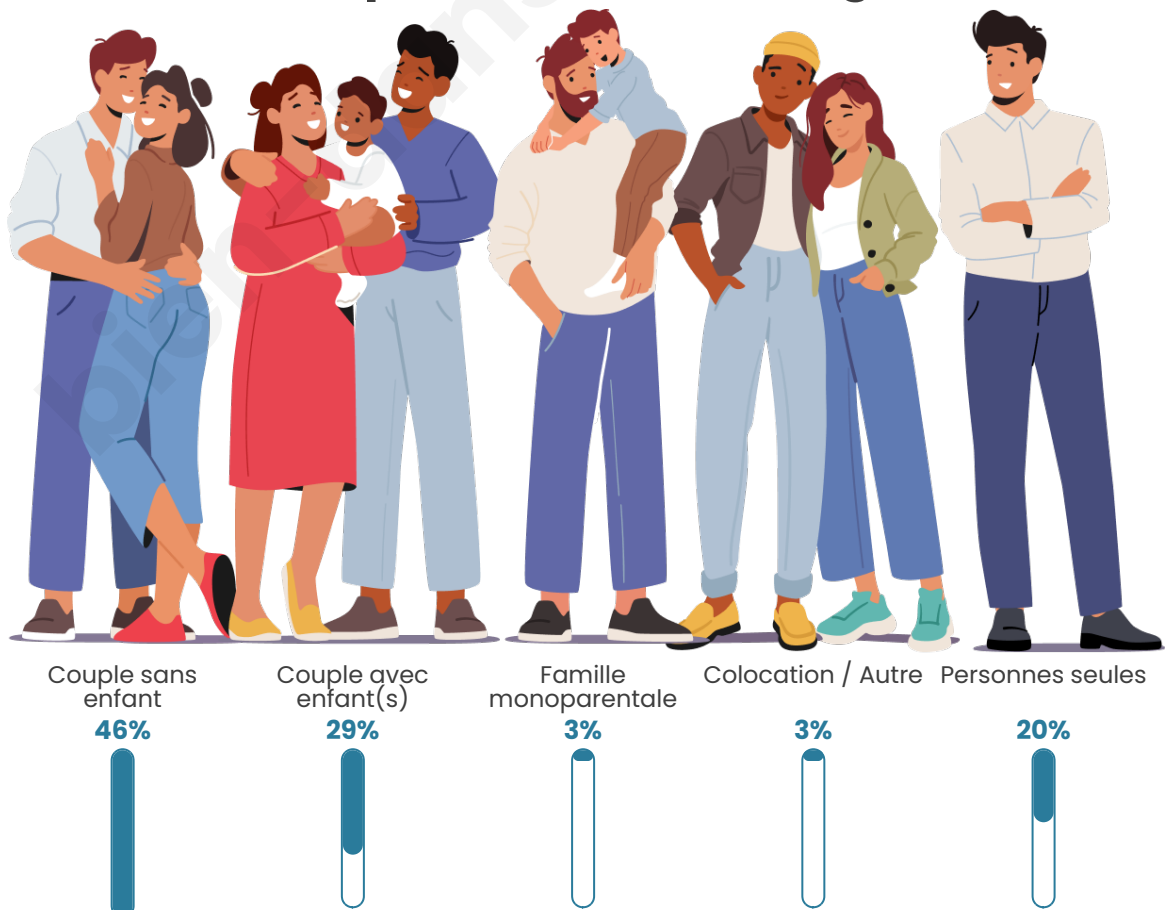

Tranche d'âge

Activité professionnelle

Niveau de diplôme

Composition des ménages

Profils électoraux

Premier tour

	Marine LE PEN	34.80 %
	Emmanuel MACRON	26.66 %
	Jean-Luc MÉLENCHON	15.26 %
	Éric ZEMMOUR	6.59 %
	Valérie PÉCRESE	3.03 %
	Fabien ROUSSEL	2.97 %
	Jean LASSALLE	2.97 %
	Yannick JADOT	2.79 %
	Nicolas DUPONT- AIGNAN	1.96 %
	Nathalie ARTHAUD	1.01 %
	Philippe POUTOU	1.01 %
	Anne HIDALGO	0.95 %