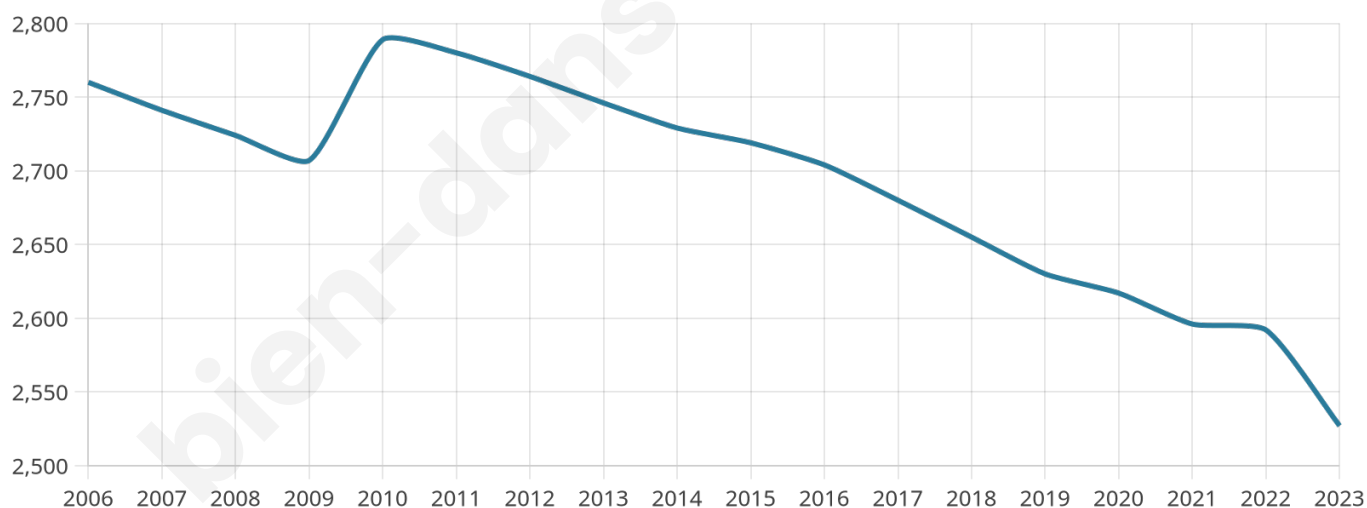

2 527

Age moyen

46 ans

Pop active

44.3%

Taux chômage

10.9%

Pop densité

120 h/km²

Revenu moyen

22 720 €/an

Evolution du nombre d'habitants

Sources : Institut national de la statistique et des études économiques (insee) selon Les dernières parutions officielles de 2024 portant sur les années 2020, 2021 et 2022.