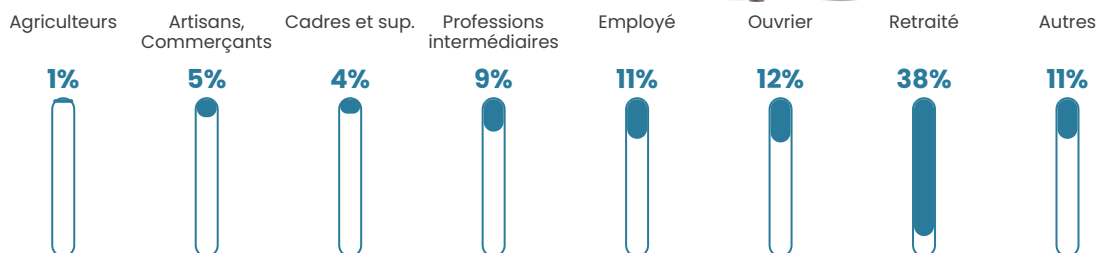

120 h/km²

Revenu moyen

22 720 €/an

Evolution du nombre d'habitants

Sources : Institut national de la statistique et des études économiques (insee) selon Les dernières parutions officielles de 2024 portant sur les années 2020, 2021 et 2022.

Tranche d'âge

Activité professionnelle

Niveau de diplôme

Composition des ménages

Profils électoraux

Premier tour

	Marine LE PEN	34.80 %
	Emmanuel MACRON	26.66 %
	Jean-Luc MÉLENCHON	15.26 %
	Éric ZEMMOUR	6.59 %
	Valérie PÉCRESE	3.03 %
	Fabien ROUSSEL	2.97 %
	Jean LASSALLE	2.97 %
	Yannick JADOT	2.79 %
	Nicolas DUPONT- AIGNAN	1.96 %
	Nathalie ARTHAUD	1.01 %
	Philippe POUTOU	1.01 %
	Anne HIDALGO	0.95 %