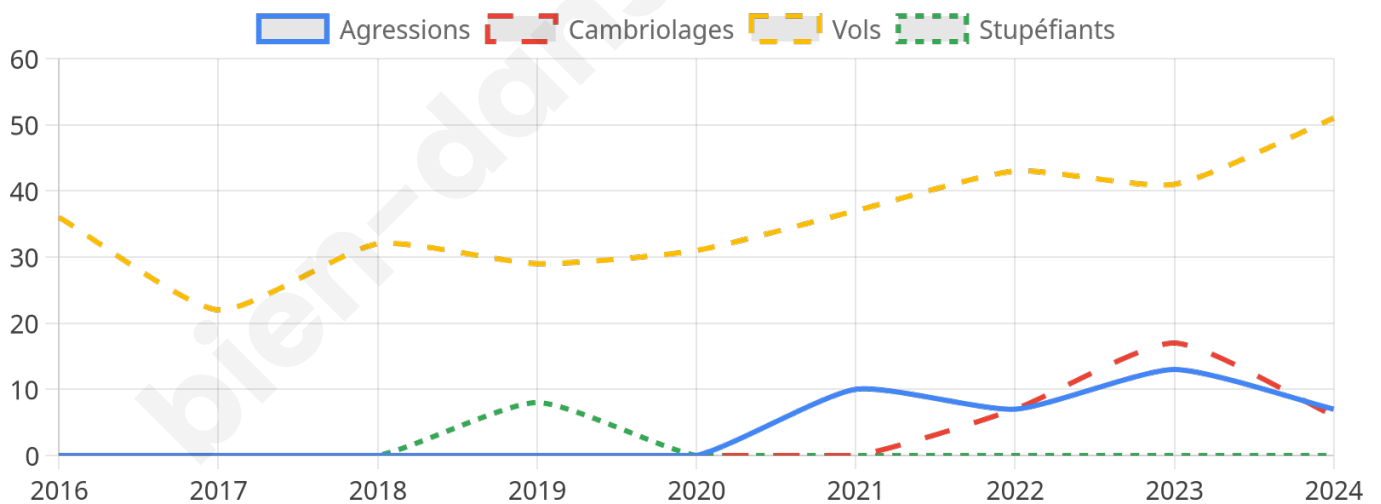

2 153 inscrits

Participation : 79.42%

Votes blancs : 1.11%

Votes nuls : 0.41%

Second tour

	Emmanuel MACRON	44,94 %
	Marine LE PEN	55,06 %

2 154 inscrits

Participation : 81.43%

Votes blancs : 5.64%

Votes nuls : 1.48%

Sécurité

Agressions physiques / sexuelles

7

Cambriolages

6

Vols / dégradations

51

Stupéfiants

0

Evolution du nombre d'infractions

Pour comparer

(en proportion du nombre d'habitants)

Sources : Bases statistiques communale, départementale et régionale de la délinquance enregistrée par la police et la gendarmerie nationales selon les dernières parutions officielles de 2025 portant sur l'année 2024 ([data.gouv](https://data.gouv.fr)).