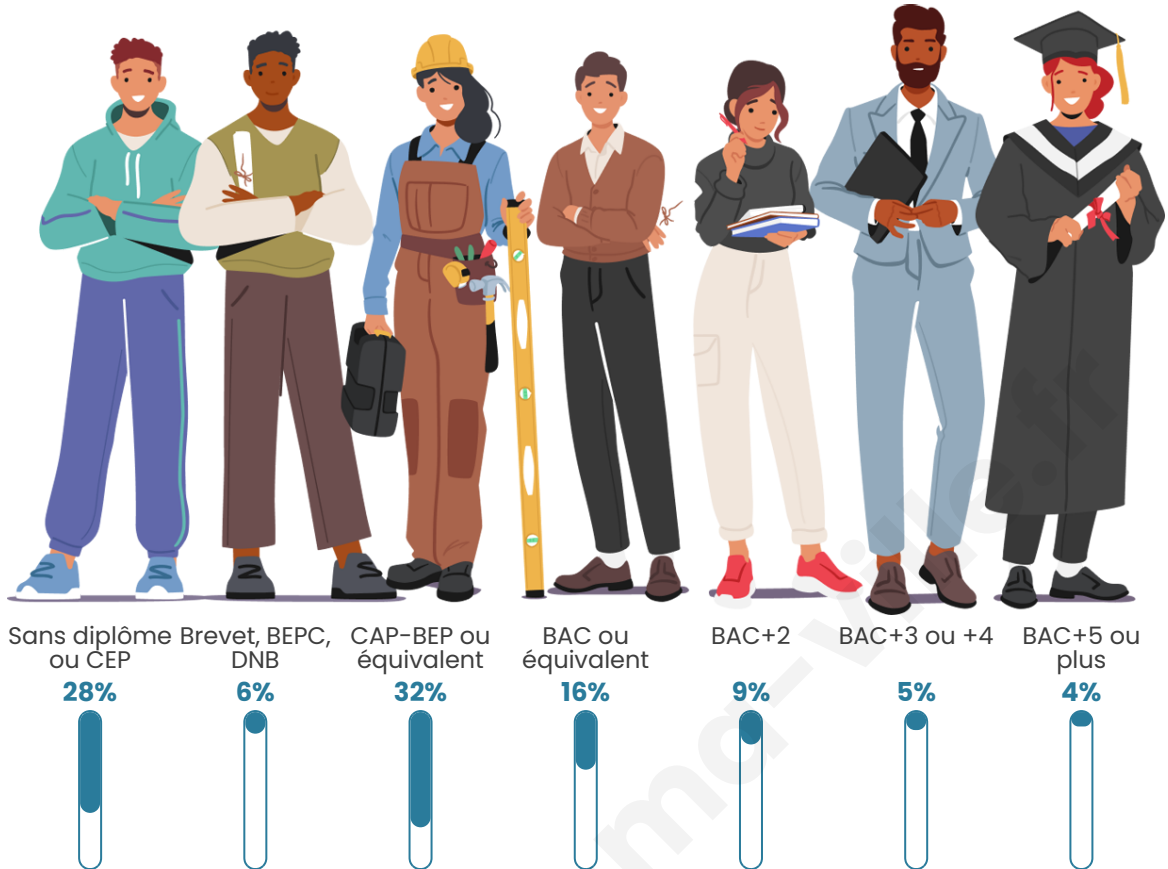

2 527

Age moyen

46 ans

Pop active

44.3%

Taux chômage

10.9%

Pop densité

Tranche d'âge

Activité professionnelle

Niveau de diplôme

Composition des ménages

Profils électoraux

Premier tour

	Marine LE PEN	34.80 %
	Emmanuel MACRON	26.66 %
	Jean-Luc MÉLENCHON	15.26 %
	Éric ZEMMOUR	6.59 %
	Valérie PÉCRESE	3.03 %
	Fabien ROUSSEL	2.97 %
	Jean LASSALLE	2.97 %
	Yannick JADOT	2.79 %
	Nicolas DUPONT- AIGNAN	1.96 %
	Nathalie ARTHAUD	1.01 %
	Philippe POUTOU	1.01 %
	Anne HIDALGO	0.95 %