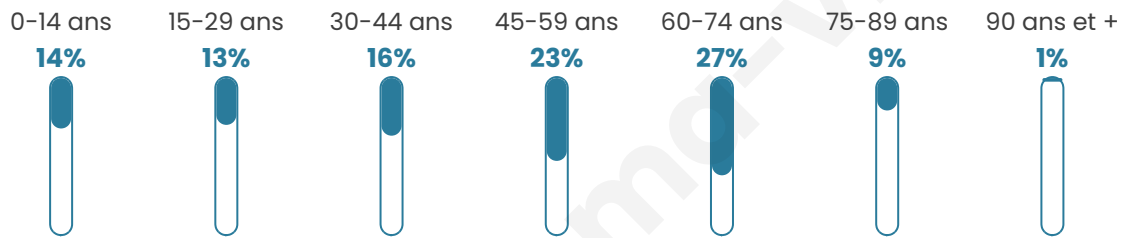

2 527

Age moyen

46 ans

Pop active

44.3%

Taux chômage

10.9%

Pop densité

120 h/km²

Revenu moyen

22 720 €/an

Evolution du nombre d'habitants

Sources : Institut national de la statistique et des études économiques (insee) selon Les dernières parutions officielles de 2024 portant sur les années 2020, 2021 et 2022.

Tranche d'âge

Activité professionnelle

Niveau de diplôme

Composition des ménages

Profils électoraux

Premier tour

	Marine LE PEN	34.80 %
	Emmanuel MACRON	26.66 %
	Jean-Luc MÉLENCHON	15.26 %
	Éric ZEMMOUR	6.59 %
	Valérie PÉCRESE	3.03 %
	Fabien ROUSSEL	2.97 %
	Jean LASSALLE	2.97 %
	Yannick JADOT	2.79 %
	Nicolas DUPONT- AIGNAN	1.96 %
	Nathalie ARTHAUD	1.01 %
	Philippe POUTOU	1.01 %
	Anne HIDALGO	0.95 %

2 153 inscrits

Participation : 79.42%

Votes blancs : 1.11%

Votes nuls : 0.41%

Second tour

	Emmanuel MACRON	44,94 %
	Marine LE PEN	55,06 %

2 154 inscrits

Participation : 81.43%