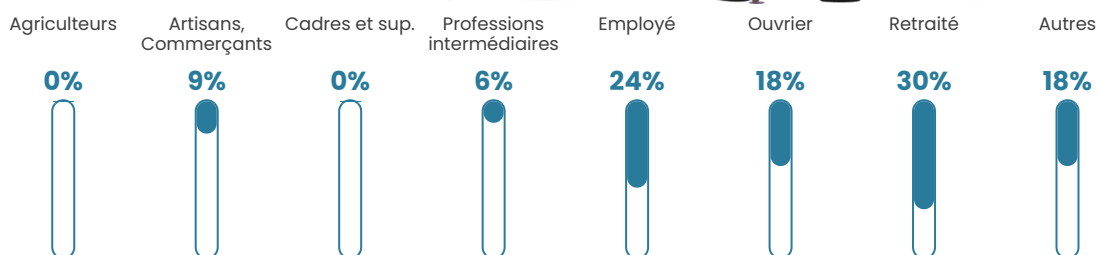

21 h/km²

Revenu moyen

22 710 €/an

Evolution du nombre d'habitants

Sources : Institut national de la statistique et des études économiques (insee) selon Les dernières parutions officielles de 2024 portant sur les années 2020, 2021 et 2022.

Tranche d'âge

Activité professionnelle

Niveau de diplôme

Composition des ménages

Profils électoraux

Premier tour

	Marine LE PEN	42.31 %
	Emmanuel MACRON	23.08 %
	Éric ZEMMOUR	7.69 %
	Jean-Luc MÉLENCHON	7.69 %
	Jean LASSALLE	6.15 %
	Valérie PÉCRESSE	3.85 %
	Yannick JADOT	3.08 %
	Nicolas DUPONT-AIGNAN	3.08 %
	Fabien ROUSSEL	2.31 %
	Philippe POUTOU	0.77 %
	Nathalie ARTHAUD	0.00 %
	Anne HIDALGO	0.00 %