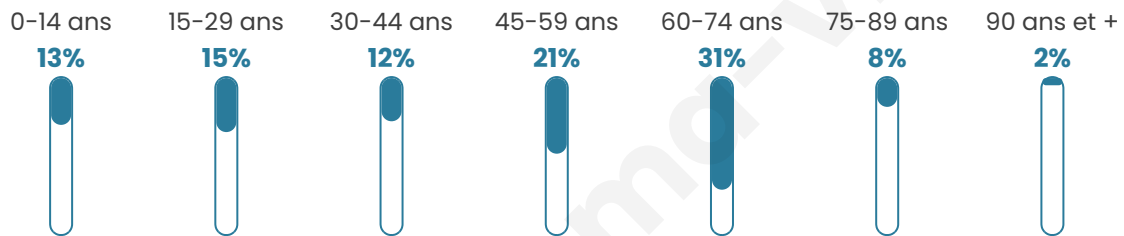

168

Age moyen

48 ans

Pop active

44%

Taux chômage

4%

Pop densité

21 h/km²

Revenu moyen

22 710 €/an

Evolution du nombre d'habitants

Sources : Institut national de la statistique et des études économiques (insee) selon Les dernières parutions officielles de 2024 portant sur les années 2020, 2021 et 2022.

Tranche d'âge

Activité professionnelle

Niveau de diplôme

Composition des ménages

Profils électoraux

Premier tour

	Marine LE PEN	42.31 %
	Emmanuel MACRON	23.08 %
	Éric ZEMMOUR	7.69 %
	Jean-Luc MÉLENCHON	7.69 %
	Jean LASSALLE	6.15 %
	Valérie PÉCRESSE	3.85 %
	Yannick JADOT	3.08 %
	Nicolas DUPONT-AIGNAN	3.08 %
	Fabien ROUSSEL	2.31 %
	Philippe POUTOU	0.77 %
	Nathalie ARTHAUD	0.00 %
	Anne HIDALGO	0.00 %

166 inscrits

Participation : 80.72%

Votes blancs : 2.99%

Votes nuls : 0.00%

Second tour

	Emmanuel MACRON	42,97 %
	Marine LE PEN	57,03 %

166 inscrits

Participation : 80.72%