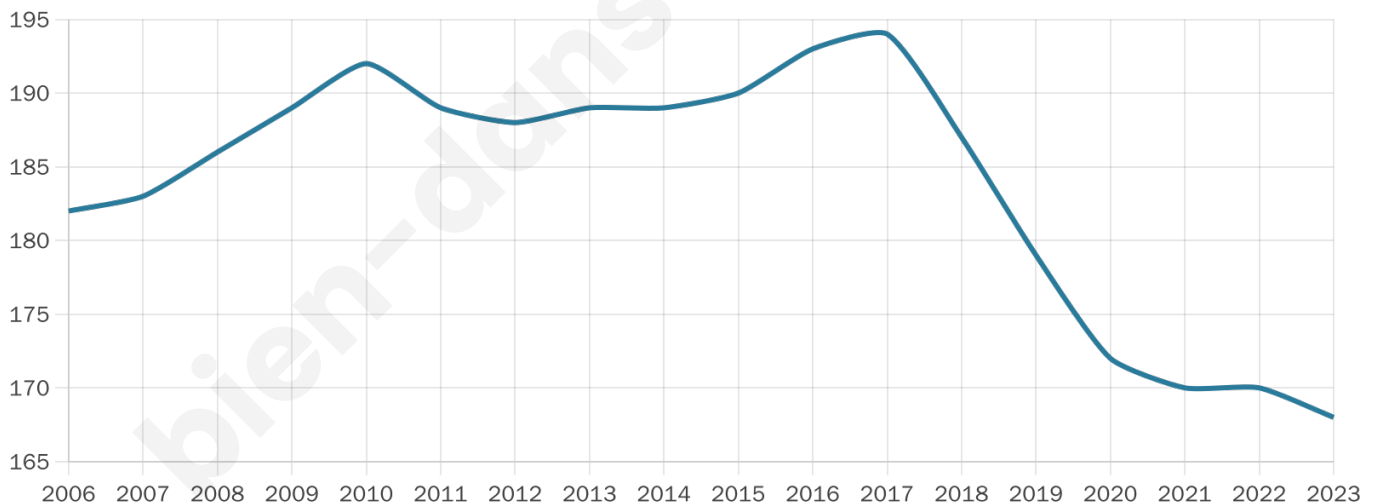

168

Age moyen

48 ans

Pop active

44%

Taux chômage

4%

Pop densité

21 h/km²

Revenu moyen

22 710 €/an

Evolution du nombre d'habitants

Sources : Institut national de la statistique et des études économiques (insee) selon Les dernières parutions officielles de 2024 portant sur les années 2020, 2021 et 2022.