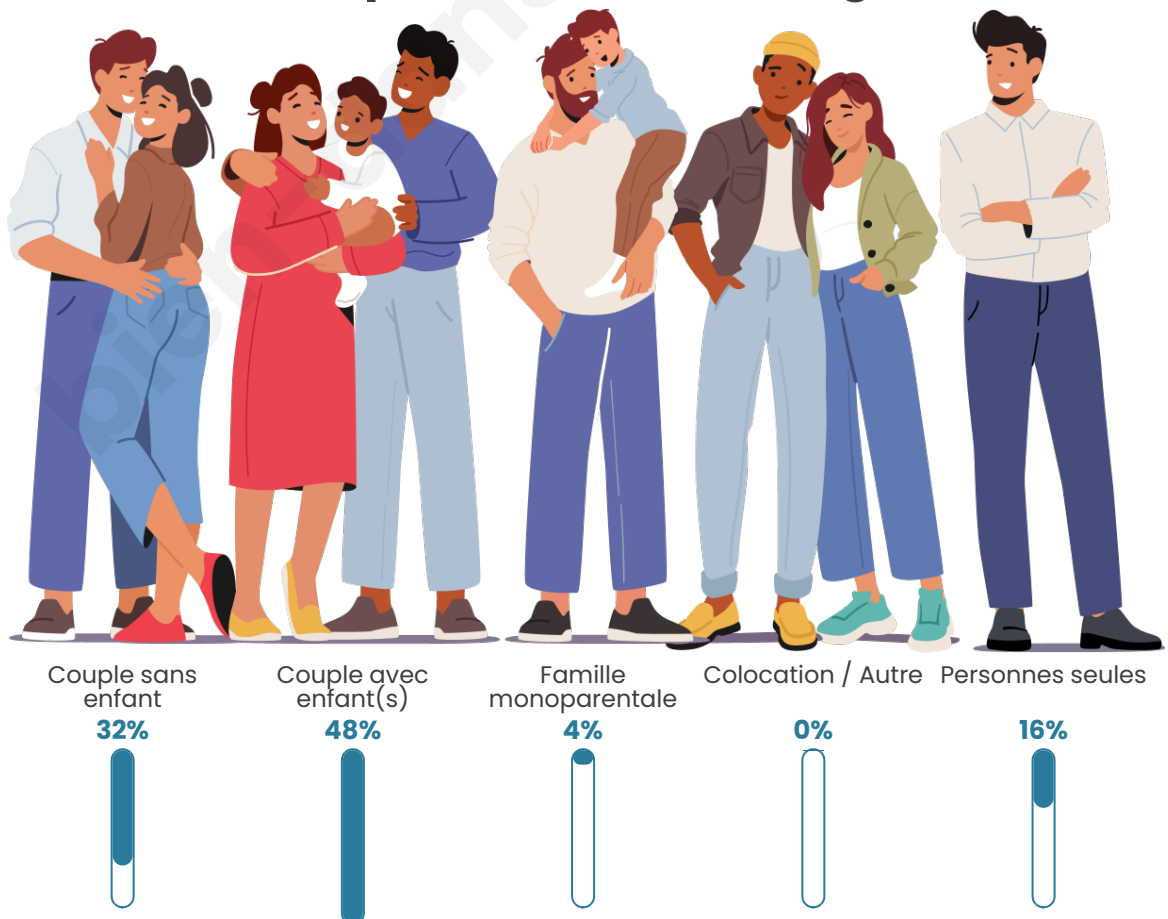

Tranche d'âge

Activité professionnelle

Niveau de diplôme

Composition des ménages

Profils électoraux

Premier tour

	Marine LE PEN	42.31 %
	Emmanuel MACRON	23.08 %
	Éric ZEMMOUR	7.69 %
	Jean-Luc MÉLENCHON	7.69 %
	Jean LASSALLE	6.15 %
	Valérie PÉCRESSE	3.85 %
	Yannick JADOT	3.08 %
	Nicolas DUPONT-AIGNAN	3.08 %
	Fabien ROUSSEL	2.31 %
	Philippe POUTOU	0.77 %
	Nathalie ARTHAUD	0.00 %
	Anne HIDALGO	0.00 %