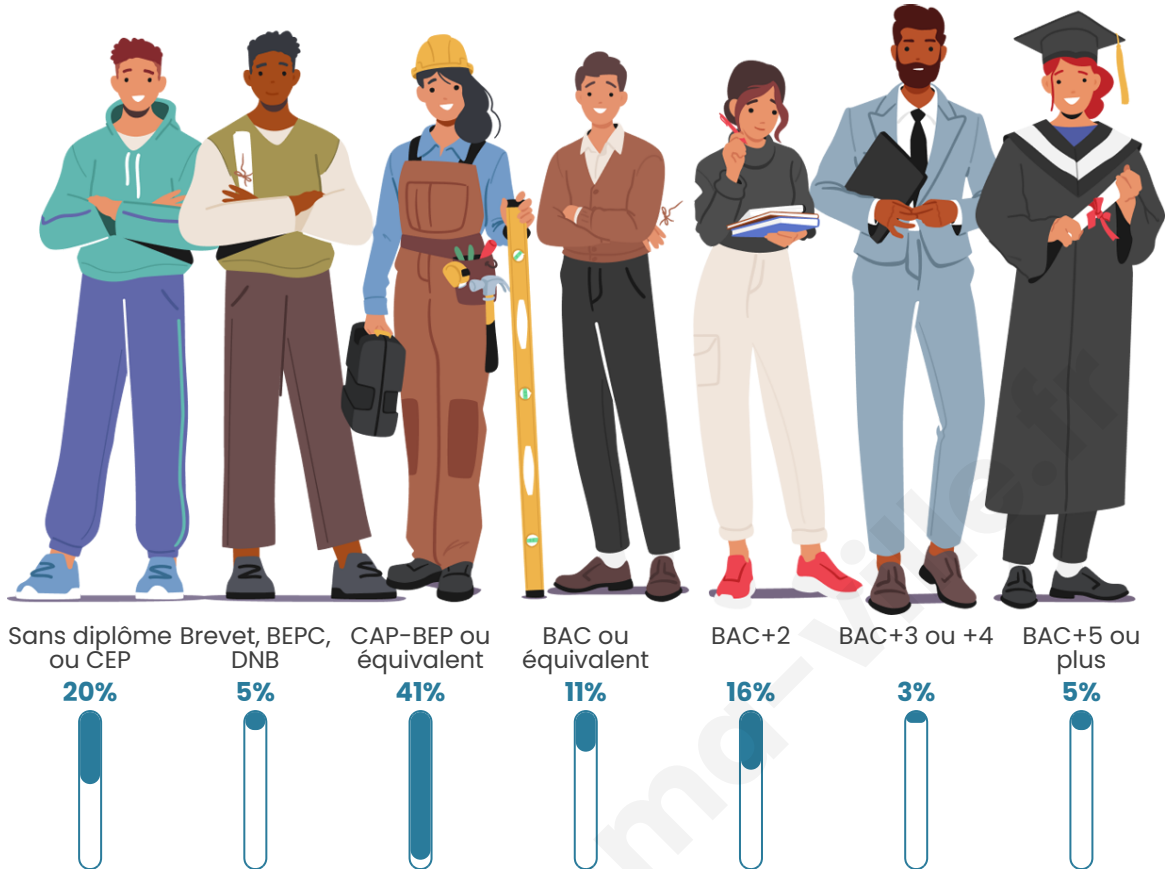

168

Age moyen

48 ans

Pop active

44%

Taux chômage

4%

Pop densité

Tranche d'âge

Activité professionnelle

Niveau de diplôme

Composition des ménages

Profils électoraux

Premier tour

	Marine LE PEN	42.31 %
	Emmanuel MACRON	23.08 %
	Éric ZEMMOUR	7.69 %
	Jean-Luc MÉLENCHON	7.69 %
	Jean LASSALLE	6.15 %
	Valérie PÉCRESSE	3.85 %
	Yannick JADOT	3.08 %
	Nicolas DUPONT-AIGNAN	3.08 %
	Fabien ROUSSEL	2.31 %
	Philippe POUTOU	0.77 %
	Nathalie ARTHAUD	0.00 %
	Anne HIDALGO	0.00 %