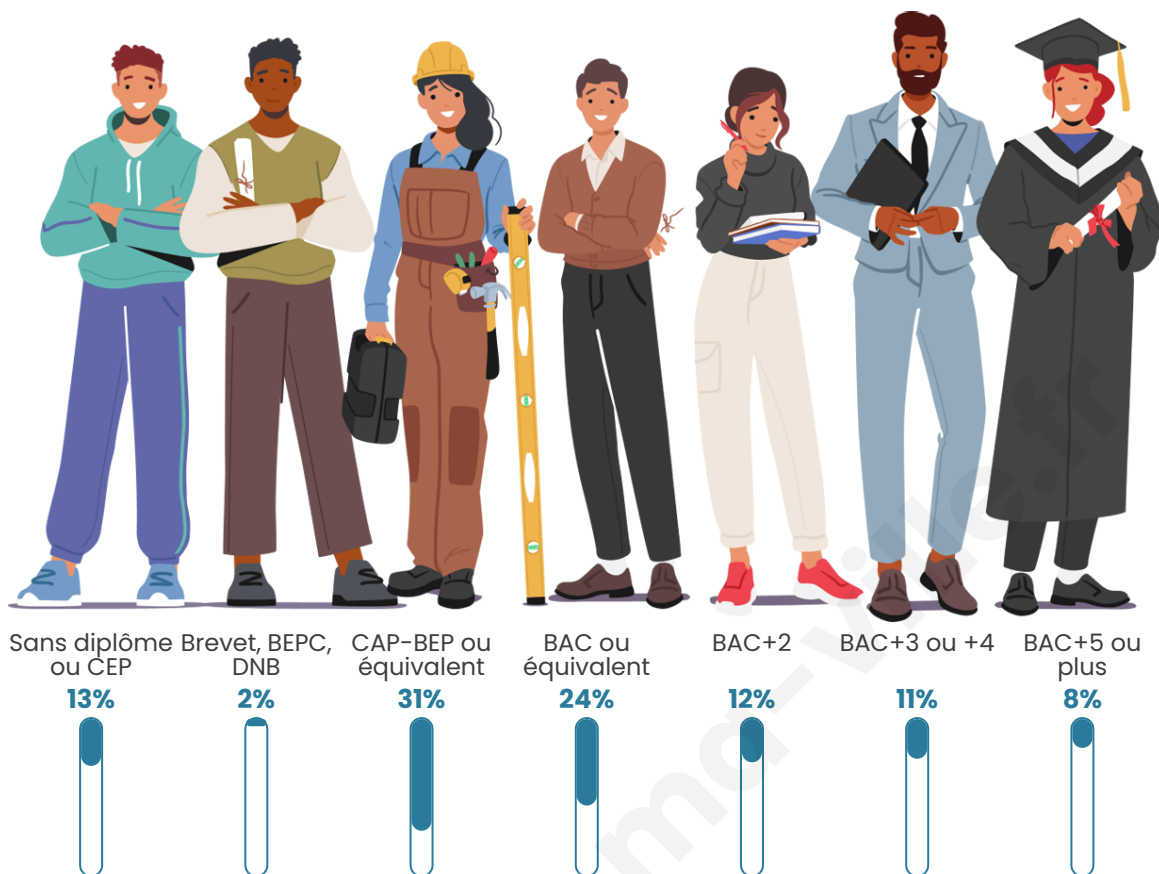

273

Age moyen

44 ans

Pop active

48.7%

Taux chômage

3%

Pop densité

Tranche d'âge

Activité professionnelle

Niveau de diplôme

Composition des ménages

Profils électoraux

Premier tour

	Jean-Luc MÉLENCHON	26.47 %
	Emmanuel MACRON	24.12 %
	Marine LE PEN	18.82 %
	Yannick JADOT	7.65 %
	Jean LASSALLE	6.47 %
	Fabien ROUSSEL	4.71 %
	Éric ZEMMOUR	3.53 %
	Valérie PÉCRESSE	3.53 %
	Anne HIDALGO	2.35 %
	Nicolas DUPONT- AIGNAN	2.35 %
	Nathalie ARTHAUD	0.00 %
	Philippe POUTOU	0.00 %