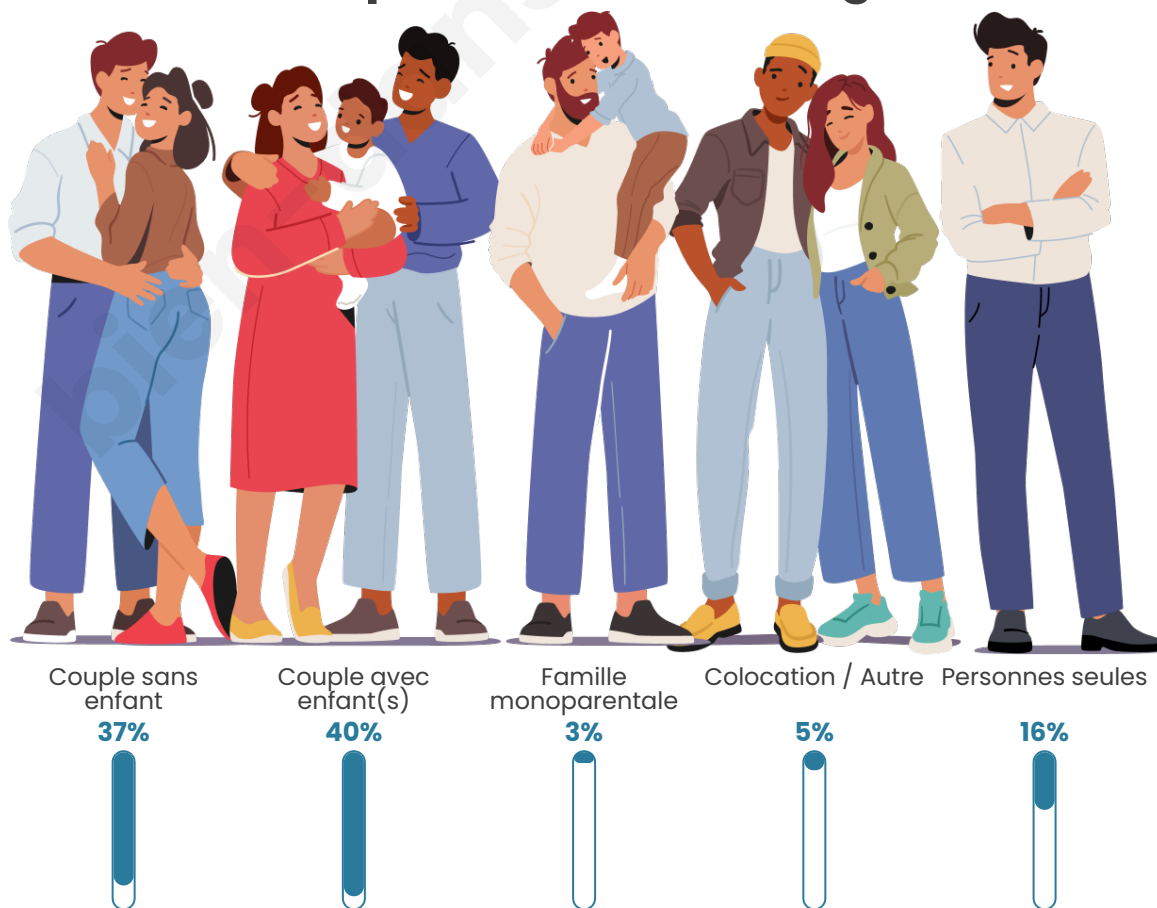

Tranche d'âge

Activité professionnelle

Niveau de diplôme

Composition des ménages

Profils électoraux

Premier tour

	Jean-Luc MÉLENCHON	26.47 %
	Emmanuel MACRON	24.12 %
	Marine LE PEN	18.82 %
	Yannick JADOT	7.65 %
	Jean LASSALLE	6.47 %
	Fabien ROUSSEL	4.71 %
	Éric ZEMMOUR	3.53 %
	Valérie PÉCRESSE	3.53 %
	Anne HIDALGO	2.35 %
	Nicolas DUPONT- AIGNAN	2.35 %
	Nathalie ARTHAUD	0.00 %
	Philippe POUTOU	0.00 %