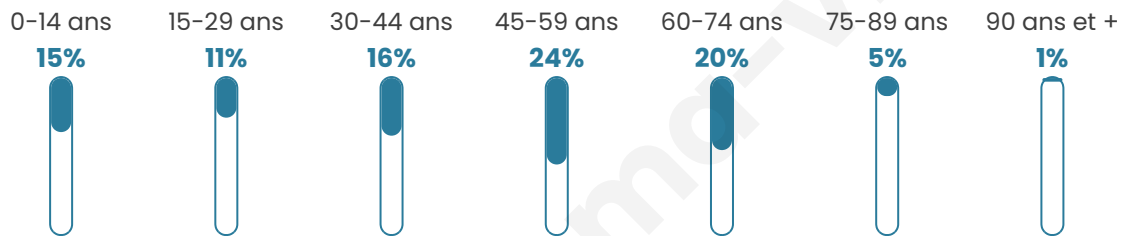

273

Age moyen

44 ans

Pop active

48.7%

Taux chômage

3%

Pop densité

34 h/km²

Revenu moyen

23 010 €/an

Evolution du nombre d'habitants

Sources : Institut national de la statistique et des études économiques (insee) selon Les dernières parutions officielles de 2024 portant sur les années 2020, 2021 et 2022.

Tranche d'âge

Activité professionnelle

Niveau de diplôme

Composition des ménages

Profils électoraux

Premier tour

	Jean-Luc MÉLENCHON	26.47 %
	Emmanuel MACRON	24.12 %
	Marine LE PEN	18.82 %
	Yannick JADOT	7.65 %
	Jean LASSALLE	6.47 %
	Fabien ROUSSEL	4.71 %
	Éric ZEMMOUR	3.53 %
	Valérie PÉCRESSE	3.53 %
	Anne HIDALGO	2.35 %
	Nicolas DUPONT- AIGNAN	2.35 %
	Nathalie ARTHAUD	0.00 %
	Philippe POUTOU	0.00 %

202 inscrits

Participation : 86.14%

Votes blancs : 1.15%

Votes nuls : 1.15%

Second tour

	Emmanuel MACRON	58,9 %
	Marine LE PEN	41,1 %

201 inscrits

Participation : 83.08%