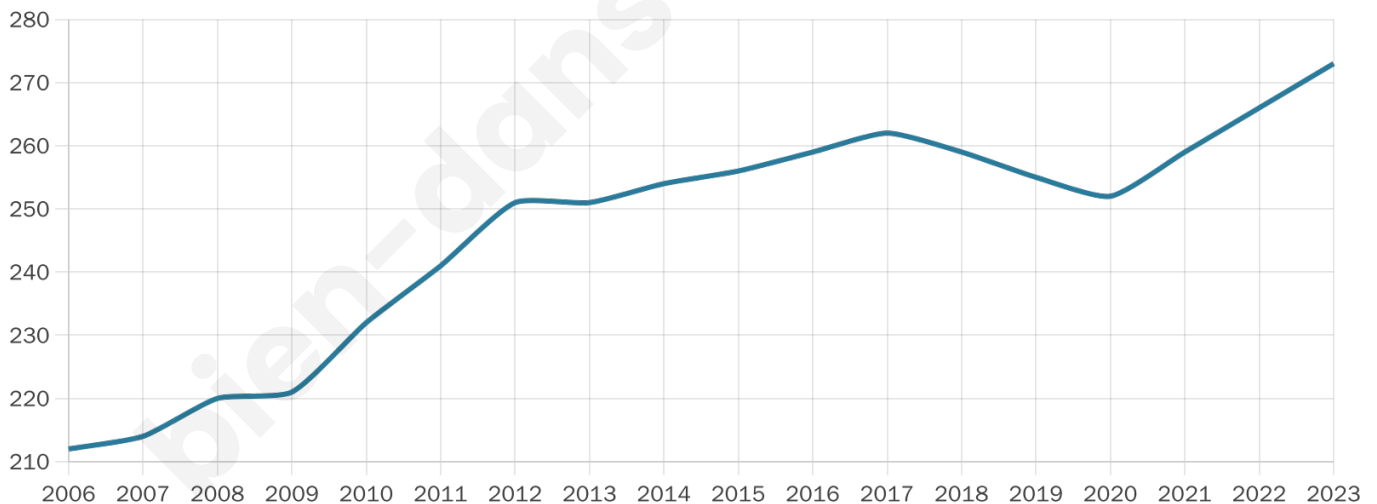

273

Age moyen

44 ans

Pop active

48.7%

Taux chômage

3%

Pop densité

34 h/km²

Revenu moyen

23 010 €/an

Evolution du nombre d'habitants

Sources : Institut national de la statistique et des études économiques (insee) selon Les dernières parutions officielles de 2024 portant sur les années 2020, 2021 et 2022.