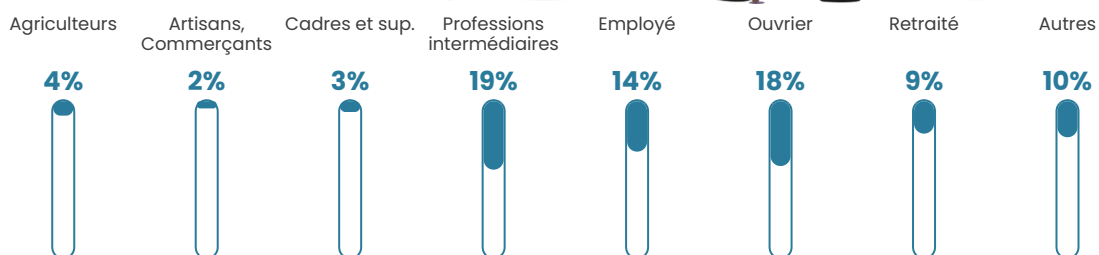

34 h/km²

Revenu moyen

23 010 €/an

Evolution du nombre d'habitants

Sources : Institut national de la statistique et des études économiques (insee) selon Les dernières parutions officielles de 2024 portant sur les années 2020, 2021 et 2022.

Tranche d'âge

Activité professionnelle

Niveau de diplôme

Composition des ménages

Profils électoraux

Premier tour

	Jean-Luc MÉLENCHON	26.47 %
	Emmanuel MACRON	24.12 %
	Marine LE PEN	18.82 %
	Yannick JADOT	7.65 %
	Jean LASSALLE	6.47 %
	Fabien ROUSSEL	4.71 %
	Éric ZEMMOUR	3.53 %
	Valérie PÉCRESSE	3.53 %
	Anne HIDALGO	2.35 %
	Nicolas DUPONT- AIGNAN	2.35 %
	Nathalie ARTHAUD	0.00 %
	Philippe POUTOU	0.00 %