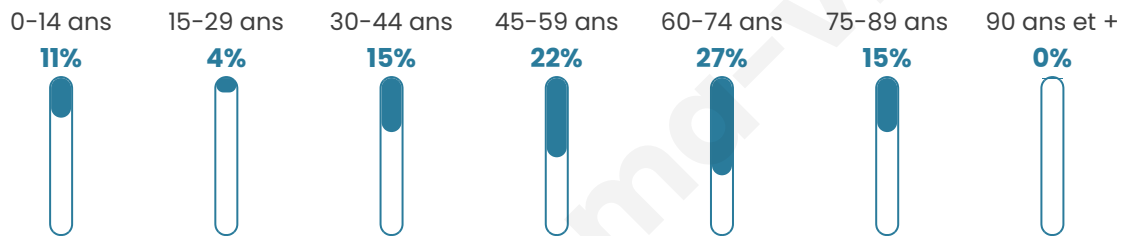

104

Age moyen

52 ans

Pop active

49%

Taux chômage

13.2%

Pop densité

26 h/km²

Revenu moyen

NC

Evolution du nombre d'habitants

Sources : Institut national de la statistique et des études économiques (insee) selon Les dernières parutions officielles de 2024 portant sur les années 2020, 2021 et 2022.

Tranche d'âge

Activité professionnelle

Niveau de diplôme

Composition des ménages

Profils électoraux

Premier tour

Jean-Luc
MÉLENCHON 24.32 %

Marine LE PEN 21.62 %