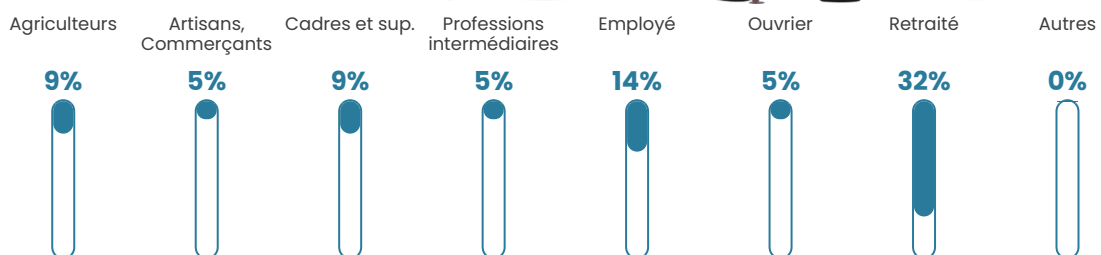

104

Age moyen

52 ans

Pop active

49%

Taux chômage

13.2%

Pop densité

26 h/km²

Revenu moyen

NC

Evolution du nombre d'habitants

Sources : Institut national de la statistique et des études économiques (insee) selon Les dernières parutions officielles de 2024 portant sur les années 2020, 2021 et 2022.

Tranche d'âge

Activité professionnelle

Niveau de diplôme

Composition des ménages

Profils électoraux

Premier tour

Jean-Luc
MÉLENCHON 24.32 %

Marine LE PEN 21.62 %