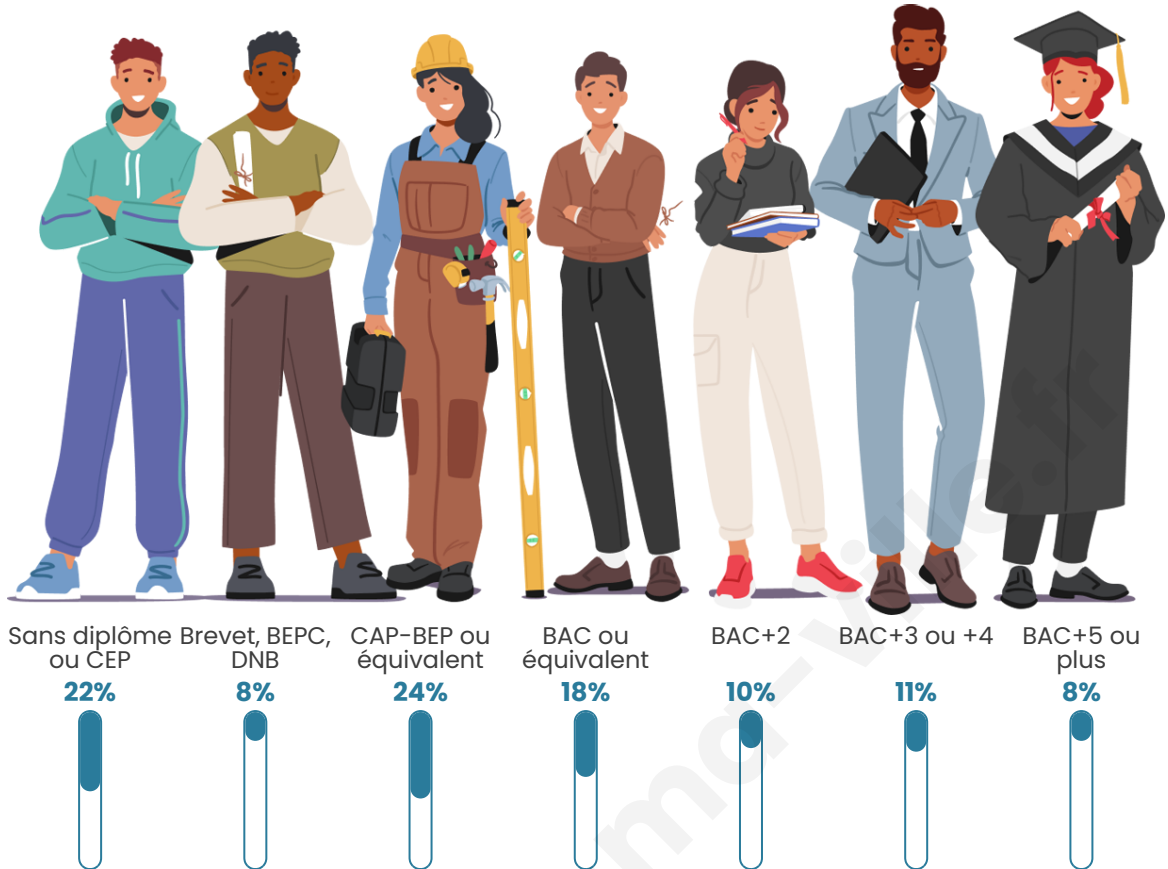

104

Age moyen

52 ans

Pop active

49%

Taux chômage

13.2%

Pop densité

Tranche d'âge

Activité professionnelle

Niveau de diplôme

Composition des ménages

Profils électoraux

Premier tour

Jean-Luc
MÉLENCHON 24.32 %

Marine LE PEN 21.62 %