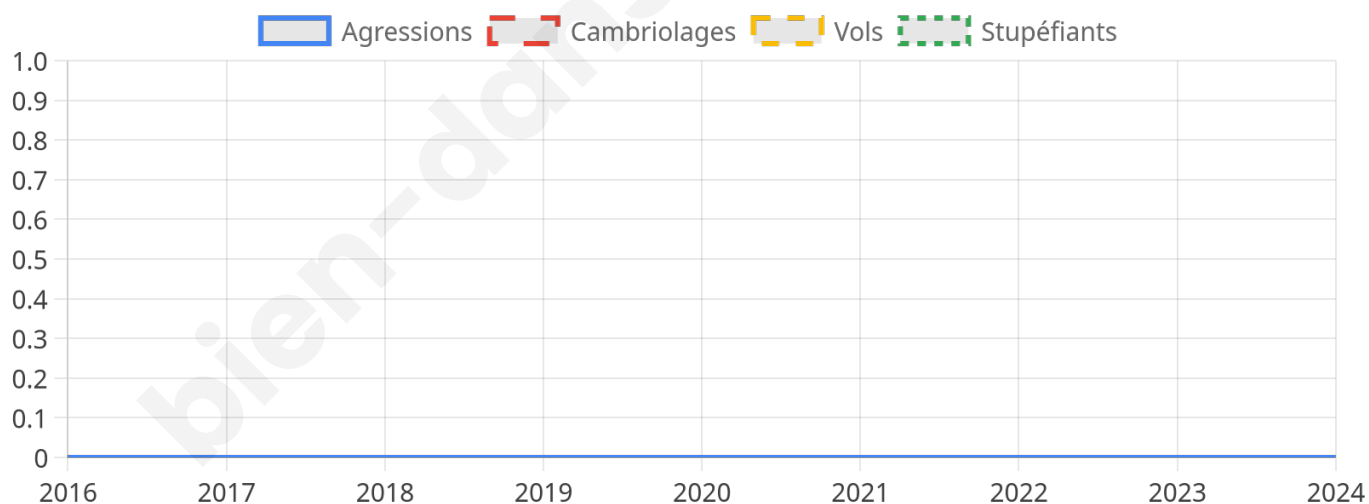

Sécurité

Agressions physiques / sexuelles

0

Cambriolages

0

Vols / dégradations

0

Stupéfiants

0

Evolution du nombre d'infractions