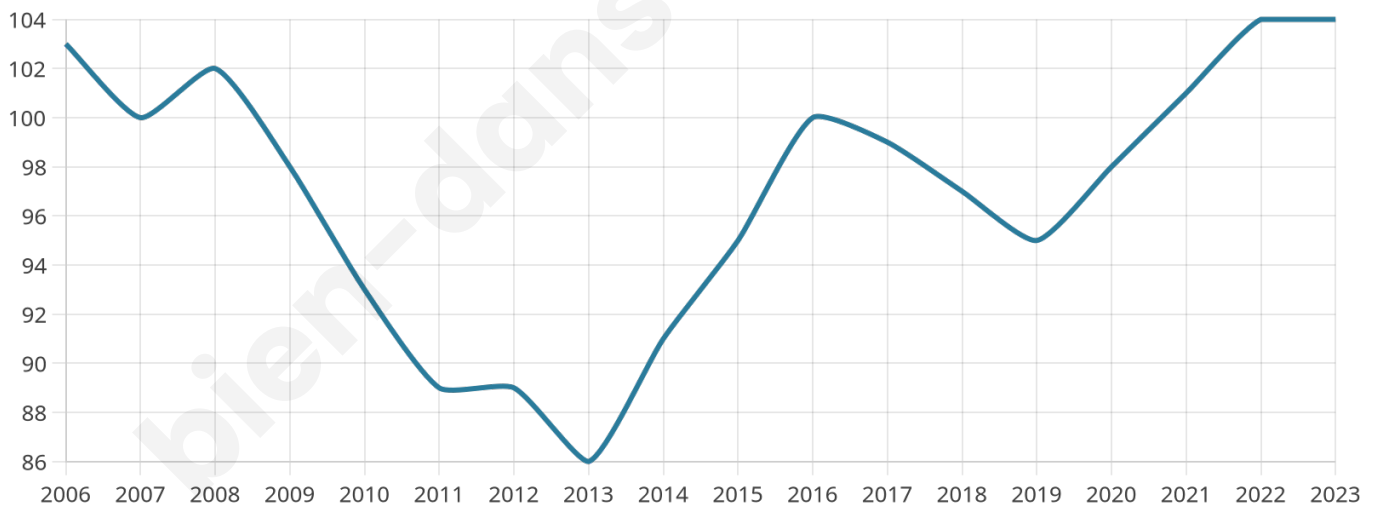

104

Age moyen

52 ans

Pop active

49%

Taux chômage

13.2%

Pop densité

26 h/km²

Revenu moyen

NC

Evolution du nombre d'habitants

Sources : Institut national de la statistique et des études économiques (insee) selon Les dernières parutions officielles de 2024 portant sur les années 2020, 2021 et 2022.