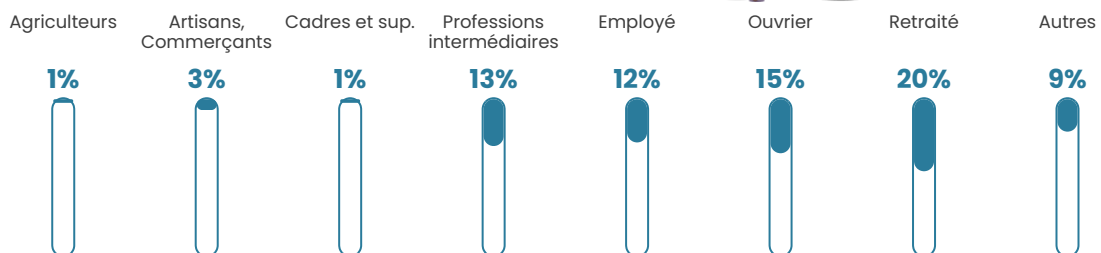

56 h/km²

Revenu moyen

24 340 €/an

Evolution du nombre d'habitants

Sources : Institut national de la statistique et des études économiques (insee) selon Les dernières parutions officielles de 2024 portant sur les années 2020, 2021 et 2022.

Tranche d'âge

Activité professionnelle

Niveau de diplôme

Composition des ménages

Profils électoraux

Premier tour

| | | |
|---|-----------------------|---------|
|  | Marine LE PEN | 36.87 % |
|  | Emmanuel MACRON | 21.65 % |
|  | Jean-Luc MÉLENCHON | 13.93 % |
|  | Éric ZEMMOUR | 9.32 % |
|  | Jean LASSALLE | 4.72 % |
|  | Yannick JADOT | 3.43 % |
|  | Valérie PÉCRESSE | 3.43 % |
|  | Fabien ROUSSEL | 2.68 % |
|  | Nicolas DUPONT-AIGNAN | 1.93 % |
|  | Nathalie ARTHAUD | 0.86 % |
|  | Philippe POUTOU | 0.64 % |
|  | Anne HIDALGO | 0.54 % |