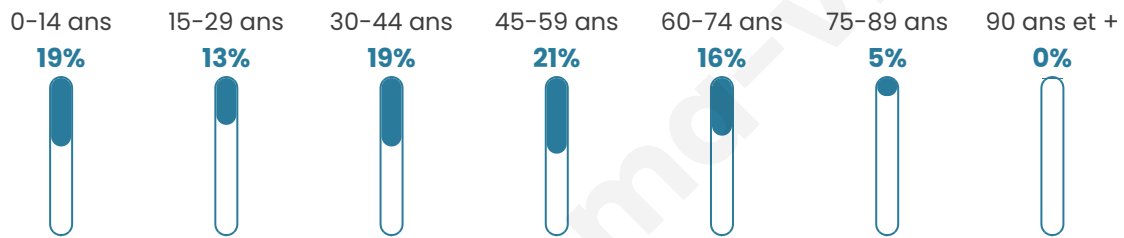

1 613

Age moyen

40 ans

Pop active

47.1%

Taux chômage

5.3%

Pop densité

56 h/km²

Revenu moyen

24 340 €/an

Evolution du nombre d'habitants

Sources : Institut national de la statistique et des études économiques (insee) selon Les dernières parutions officielles de 2024 portant sur les années 2020, 2021 et 2022.

Tranche d'âge

Activité professionnelle

Niveau de diplôme

Composition des ménages

Profils électoraux

Premier tour

| | | |
|---|-----------------------|---------|
|  | Marine LE PEN | 36.87 % |
|  | Emmanuel MACRON | 21.65 % |
|  | Jean-Luc MÉLENCHON | 13.93 % |
|  | Éric ZEMMOUR | 9.32 % |
|  | Jean LASSALLE | 4.72 % |
|  | Yannick JADOT | 3.43 % |
|  | Valérie PÉCRESSE | 3.43 % |
|  | Fabien ROUSSEL | 2.68 % |
|  | Nicolas DUPONT-AIGNAN | 1.93 % |
|  | Nathalie ARTHAUD | 0.86 % |
|  | Philippe POUTOU | 0.64 % |
|  | Anne HIDALGO | 0.54 % |