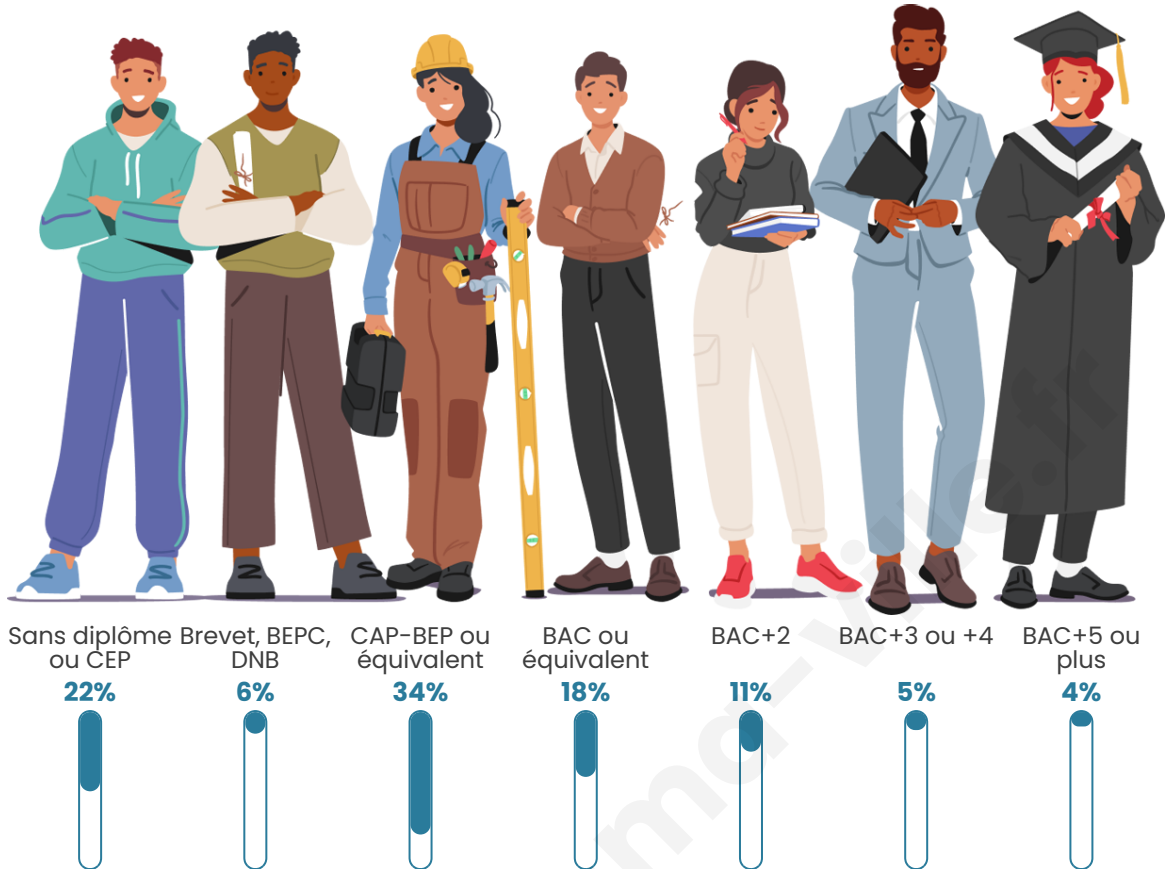

1 613

Age moyen

40 ans

Pop active

47.1%

Taux chômage

5.3%

Pop densité

Tranche d'âge

Activité professionnelle

Niveau de diplôme

Composition des ménages

Profils électoraux

Premier tour

| | | |
|---|-----------------------|---------|
|  | Marine LE PEN | 36.87 % |
|  | Emmanuel MACRON | 21.65 % |
|  | Jean-Luc MÉLENCHON | 13.93 % |
|  | Éric ZEMMOUR | 9.32 % |
|  | Jean LASSALLE | 4.72 % |
|  | Yannick JADOT | 3.43 % |
|  | Valérie PÉCRESSE | 3.43 % |
|  | Fabien ROUSSEL | 2.68 % |
|  | Nicolas DUPONT-AIGNAN | 1.93 % |
|  | Nathalie ARTHAUD | 0.86 % |
|  | Philippe POUTOU | 0.64 % |
|  | Anne HIDALGO | 0.54 % |