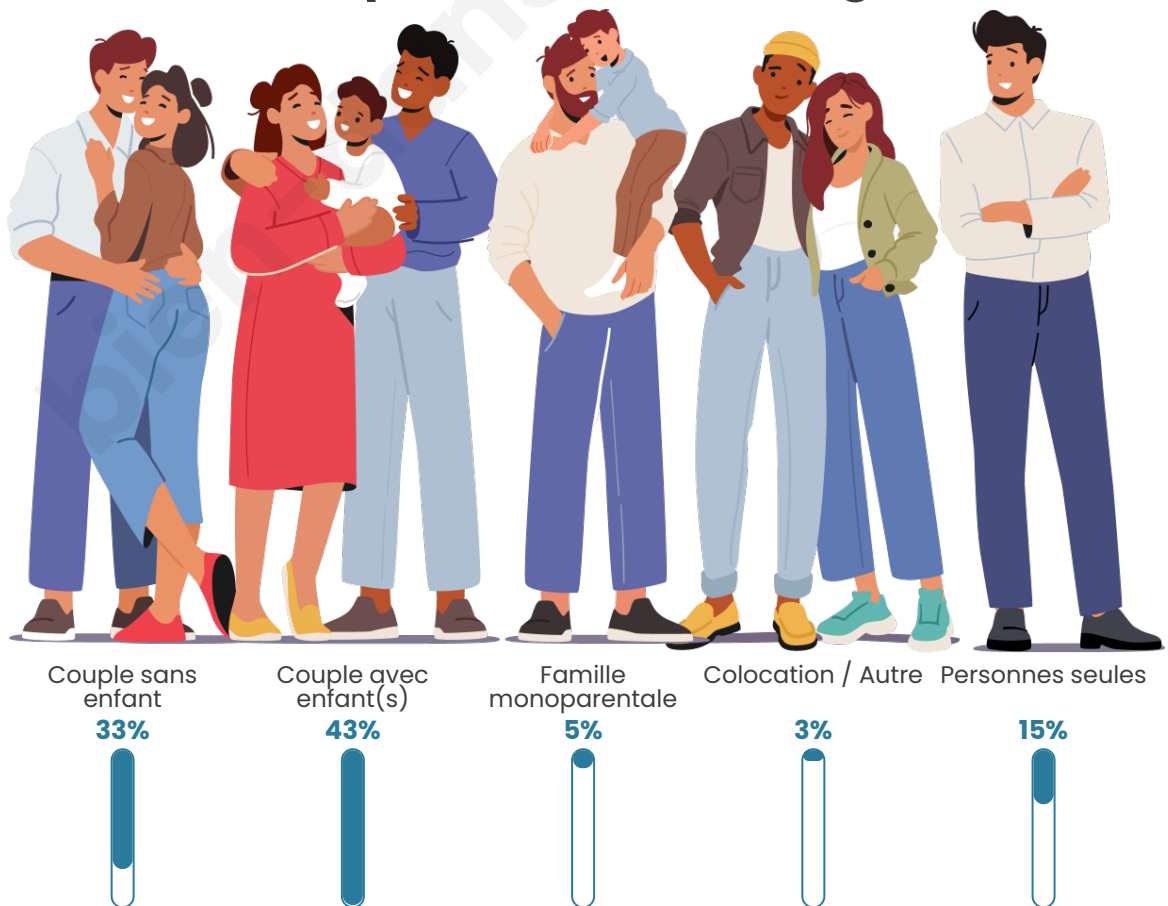

Tranche d'âge

Activité professionnelle

Niveau de diplôme

Composition des ménages

Profils électoraux

Premier tour

| | | |
|---|-----------------------|---------|
|  | Marine LE PEN | 36.87 % |
|  | Emmanuel MACRON | 21.65 % |
|  | Jean-Luc MÉLENCHON | 13.93 % |
|  | Éric ZEMMOUR | 9.32 % |
|  | Jean LASSALLE | 4.72 % |
|  | Yannick JADOT | 3.43 % |
|  | Valérie PÉCRESSE | 3.43 % |
|  | Fabien ROUSSEL | 2.68 % |
|  | Nicolas DUPONT-AIGNAN | 1.93 % |
|  | Nathalie ARTHAUD | 0.86 % |
|  | Philippe POUTOU | 0.64 % |
|  | Anne HIDALGO | 0.54 % |

Participation : 77.94%

Votes blancs : 7.34%

Votes nuls : 1.81%

Sécurité

Agressions physiques / sexuelles

0

Cambriolages

0