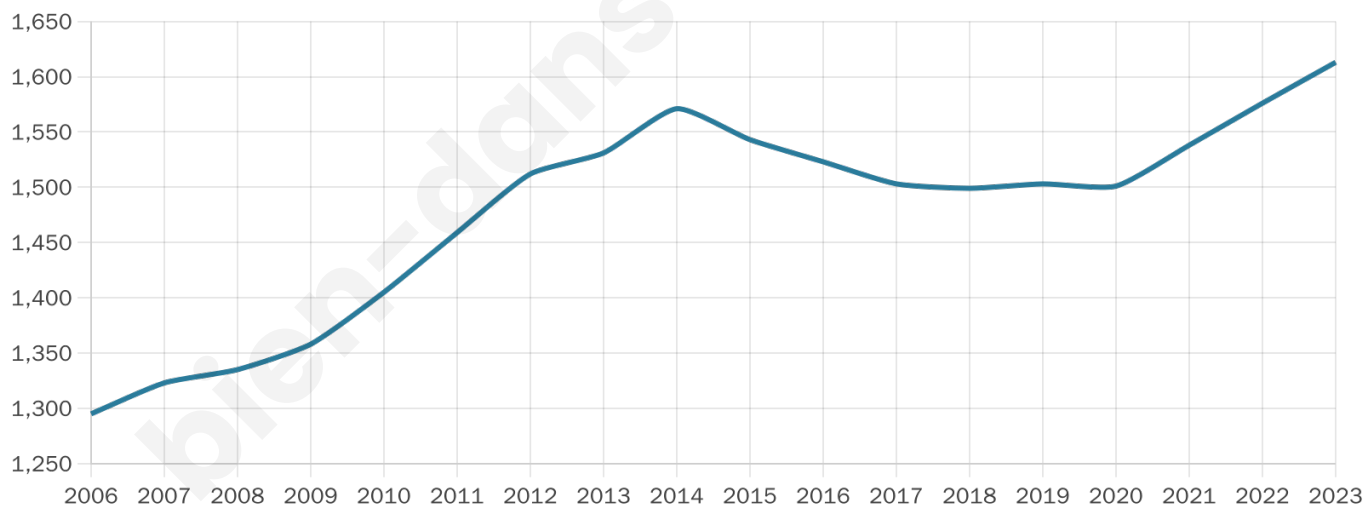

1 613

Age moyen

40 ans

Pop active

47.1%

Taux chômage

5.3%

Pop densité

56 h/km²

Revenu moyen

24 340 €/an

Evolution du nombre d'habitants

Sources : Institut national de la statistique et des études économiques (insee) selon Les dernières parutions officielles de 2024 portant sur les années 2020, 2021 et 2022.