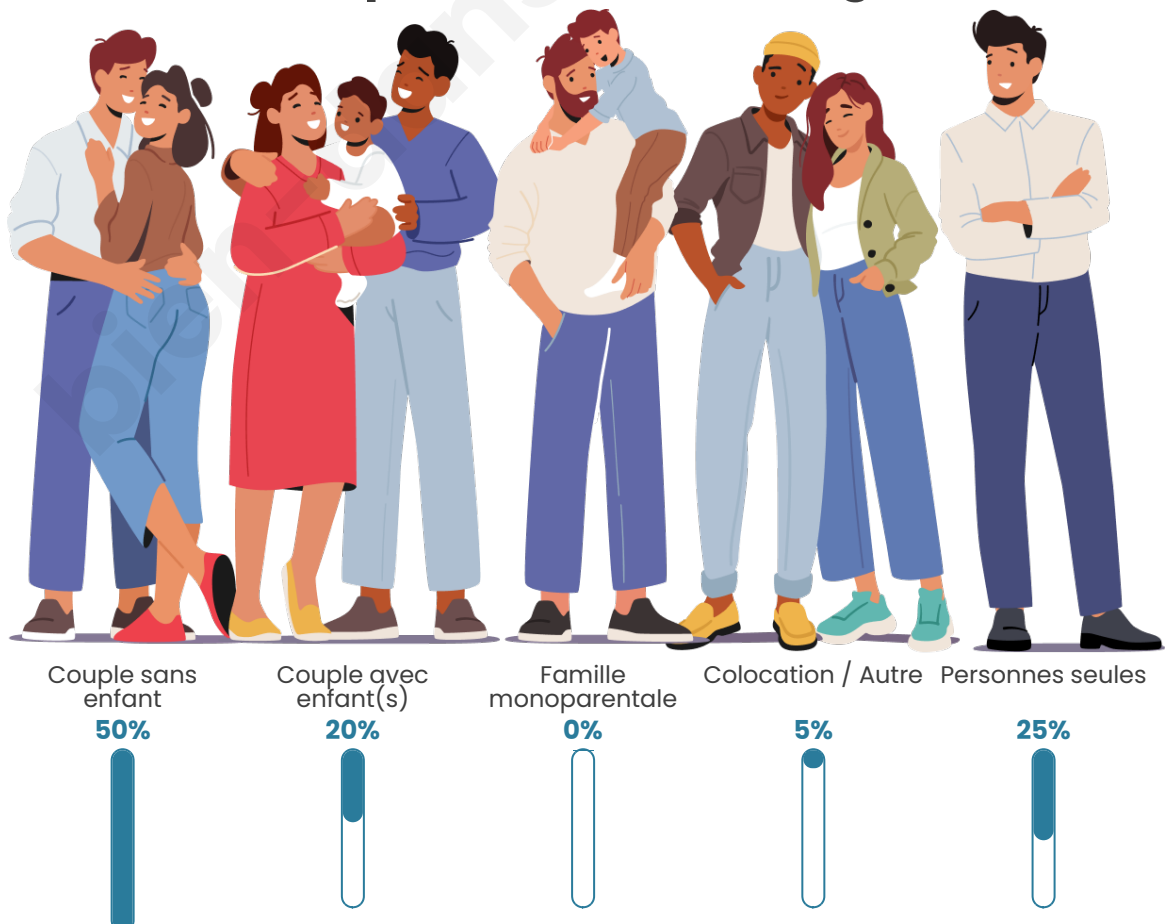

Tranche d'âge

Activité professionnelle

Niveau de diplôme

Composition des ménages

Profils électoraux

Premier tour

| | | |
|---|---------------------------|---------|
|  | Emmanuel MACRON | 36.45 % |
|  | Marine LE PEN | 17.76 % |
|  | Jean-Luc MÉLENCHON | 17.76 % |
|  | Éric ZEMMOUR | 8.41 % |
|  | Jean LASSALLE | 6.54 % |
|  | Fabien ROUSSEL | 5.61 % |
|  | Valérie PÉCRESE | 3.74 % |
|  | Yannick JADOT | 2.80 % |
|  | Anne HIDALGO | 0.93 % |
|  | Nathalie ARTHAUD | 0.00 % |
|  | Philippe POUTOU | 0.00 % |
|  | Nicolas DUPONT- AIGNAN | 0.00 % |

Participation : 83.82%

Votes blancs : 7.89%

Votes nuls : 1.75%

Sécurité

Agressions physiques / sexuelles

0

Cambriolages

0