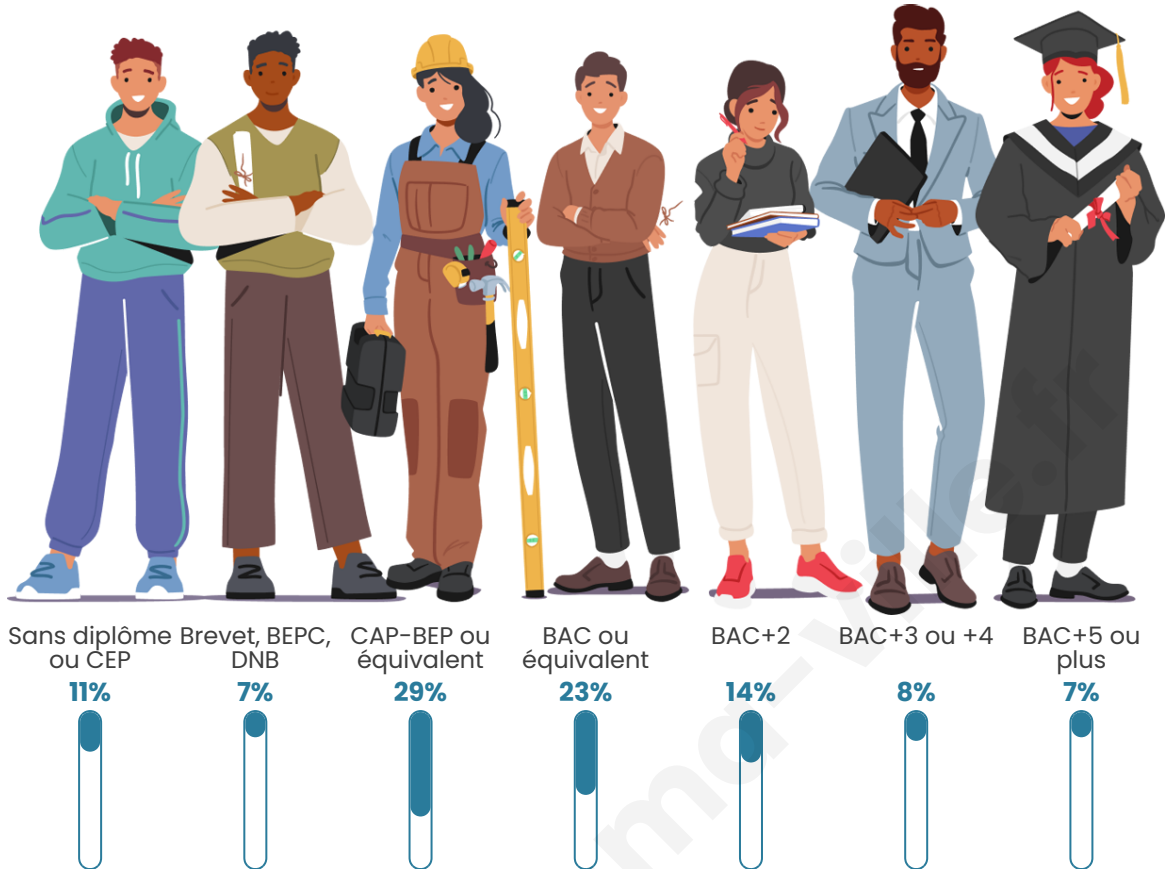

122

Age moyen

44 ans

Pop active

48.4%

Taux chômage

5.6%

Pop densité

Tranche d'âge

Activité professionnelle

Niveau de diplôme

Composition des ménages

Profils électoraux

Premier tour

| | | |
|---|---------------------------|---------|
|  | Emmanuel MACRON | 36.45 % |
|  | Marine LE PEN | 17.76 % |
|  | Jean-Luc MÉLENCHON | 17.76 % |
|  | Éric ZEMMOUR | 8.41 % |
|  | Jean LASSALLE | 6.54 % |
|  | Fabien ROUSSEL | 5.61 % |
|  | Valérie PÉCRESE | 3.74 % |
|  | Yannick JADOT | 2.80 % |
|  | Anne HIDALGO | 0.93 % |
|  | Nathalie ARTHAUD | 0.00 % |
|  | Philippe POUTOU | 0.00 % |
|  | Nicolas DUPONT- AIGNAN | 0.00 % |