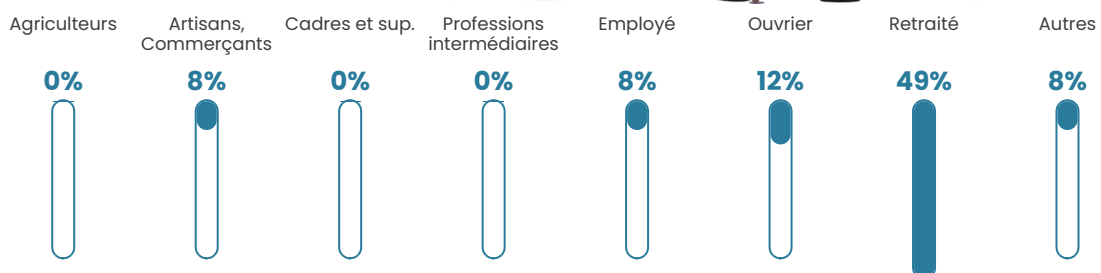

2 h/km²

Revenu moyen

21 440 €/an

Evolution du nombre d'habitants

Sources : Institut national de la statistique et des études économiques (insee) selon Les dernières parutions officielles de 2024 portant sur les années 2020, 2021 et 2022.

Tranche d'âge

Activité professionnelle

Niveau de diplôme

Composition des ménages

Profils électoraux

Premier tour

| | | |
|---|---------------------------|---------|
|  | Emmanuel MACRON | 36.45 % |
|  | Marine LE PEN | 17.76 % |
|  | Jean-Luc MÉLENCHON | 17.76 % |
|  | Éric ZEMMOUR | 8.41 % |
|  | Jean LASSALLE | 6.54 % |
|  | Fabien ROUSSEL | 5.61 % |
|  | Valérie PÉCRESE | 3.74 % |
|  | Yannick JADOT | 2.80 % |
|  | Anne HIDALGO | 0.93 % |
|  | Nathalie ARTHAUD | 0.00 % |
|  | Philippe POUTOU | 0.00 % |
|  | Nicolas DUPONT- AIGNAN | 0.00 % |