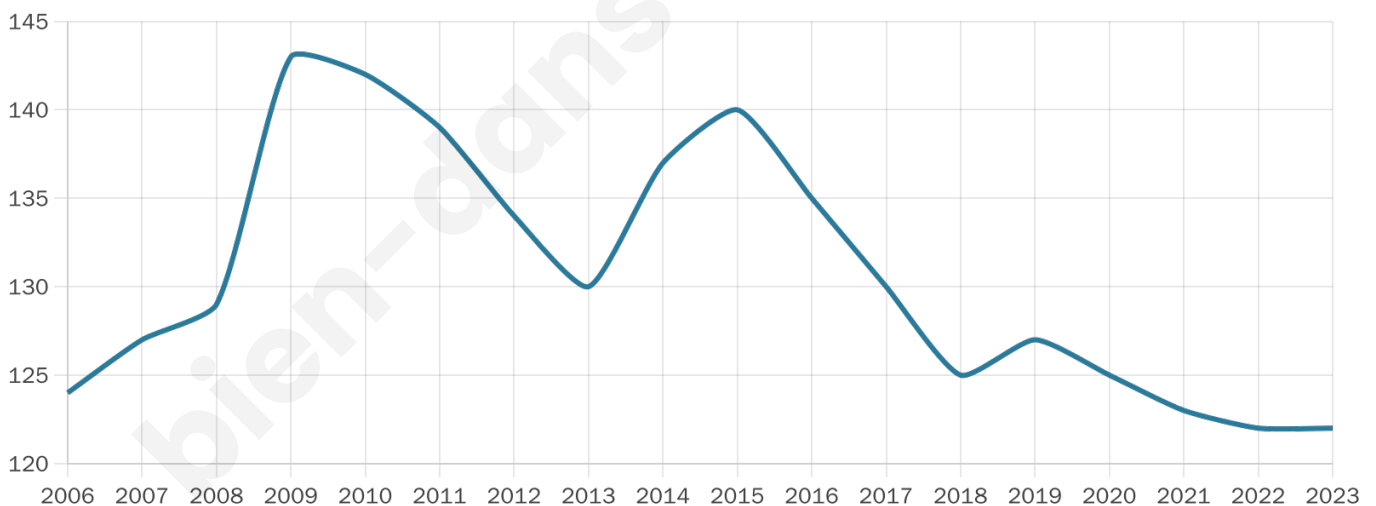

122

Age moyen

44 ans

Pop active

48.4%

Taux chômage

5.6%

Pop densité

2 h/km²

Revenu moyen

21 440 €/an

Evolution du nombre d'habitants

Sources : Institut national de la statistique et des études économiques (insee) selon Les dernières parutions officielles de 2024 portant sur les années 2020, 2021 et 2022.