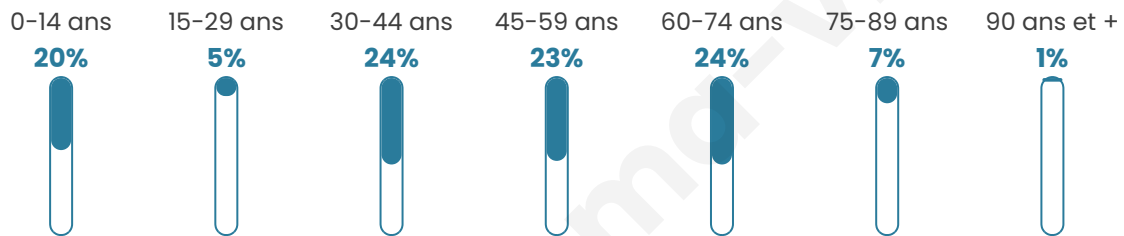

122

Age moyen

44 ans

Pop active

48.4%

Taux chômage

5.6%

Pop densité

2 h/km²

Revenu moyen

21 440 €/an

Evolution du nombre d'habitants

Sources : Institut national de la statistique et des études économiques (insee) selon Les dernières parutions officielles de 2024 portant sur les années 2020, 2021 et 2022.

Tranche d'âge

Activité professionnelle

Niveau de diplôme

Composition des ménages

Profils électoraux

Premier tour

| | | |
|---|---------------------------|---------|
|  | Emmanuel MACRON | 36.45 % |
|  | Marine LE PEN | 17.76 % |
|  | Jean-Luc MÉLENCHON | 17.76 % |
|  | Éric ZEMMOUR | 8.41 % |
|  | Jean LASSALLE | 6.54 % |
|  | Fabien ROUSSEL | 5.61 % |
|  | Valérie PÉCRESE | 3.74 % |
|  | Yannick JADOT | 2.80 % |
|  | Anne HIDALGO | 0.93 % |
|  | Nathalie ARTHAUD | 0.00 % |
|  | Philippe POUTOU | 0.00 % |
|  | Nicolas DUPONT- AIGNAN | 0.00 % |

136 inscrits

Participation : 80.15%

Votes blancs : 1.83%

Votes nuls : 0.00%

Second tour

| | | |
|---|--------------------|---------|
|  | Emmanuel MACRON | 51,46 % |
|  | Marine LE PEN | 48,54 % |

136 inscrits